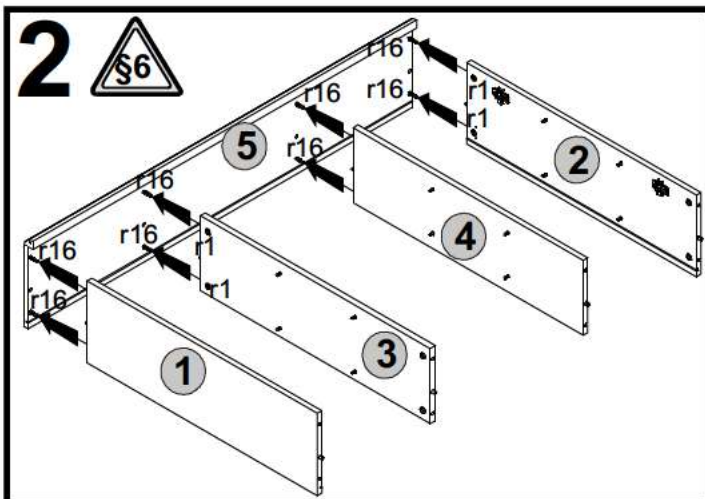

INDIANA

JNAD 2w

Max
20k

A	C	B	D
1	778x240	S31-1134	1/3
2	778x240	S31-1135	1/3
3	778x220	S31-136	1/3
4	778x220	S31-137	1/3
5	1300x265	S31-223	2/3
6	367x210	S31-308	1/3
7	501x210	S31-310	1/3
8	740x396	S31-027	3/3
9	788x190	S31-1920/A	1/3
10	788x190	S31-3920	1/3
11	788x258	S31-1921	1/3
12	788x190	S31-2920/A	1/3
13	758x14	Lh-758	1/3

4x a2	4x b1	2x c159	24x Ø5x17 mm d1	8x Ø8x30 mm f1	4x Ø10x50 mm f35	2x M4x22 mm j30	30x l1
16x l2	4x l27	2x l28 ^L	2x l28 ^P	2x n122/1	2x n10	4x Ø5x60 mm p17	4x Ø4x30 mm p21
16x Ø3x12 mm p83	16x Ø15x12mm ±16 r1	16x r16	14x Ø16 s2	1x z1			