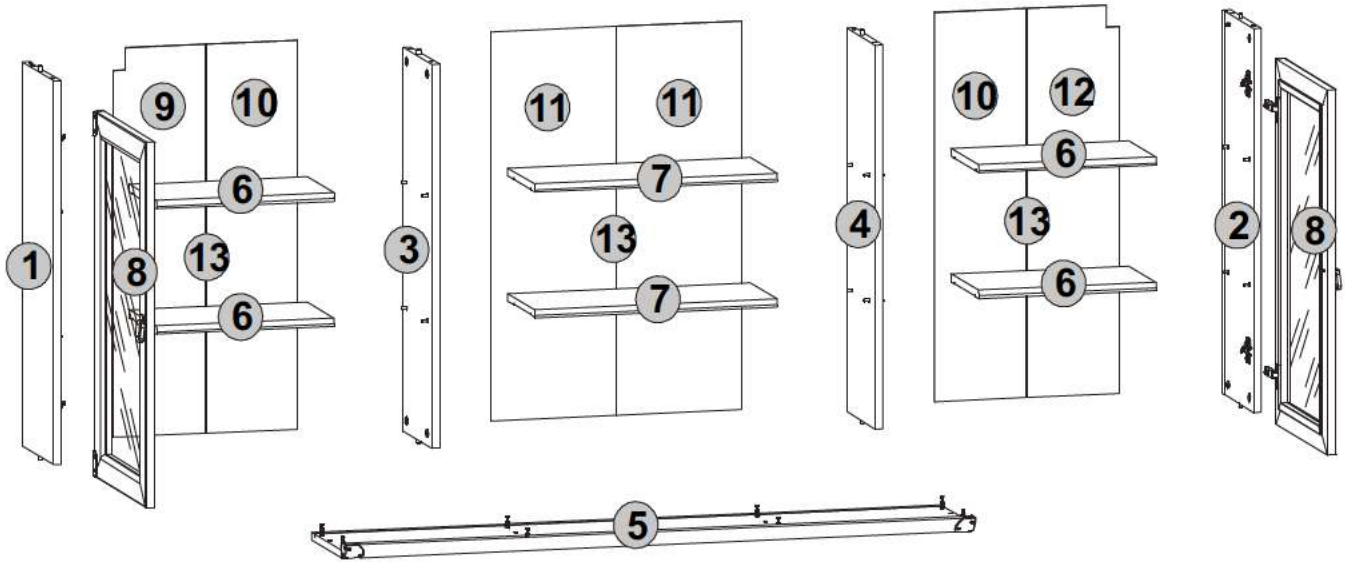

INDIANA

JNAD 2w

Max
20k

A	C	B	D
1	778x240	S31-1134	1/3
2	778x240	S31-1135	1/3
3	778x220	S31-136	1/3
4	778x220	S31-137	1/3
5	1300x265	S31-223	2/3
6	367x210	S31-308	1/3
7	501x210	S31-310	1/3
8	740x396	S31-027	3/3
9	788x190	S31-1920/A	1/3
10	788x190	S31-3920	1/3
11	788x258	S31-1921	1/3
12	788x190	S31-2920/A	1/3
13	758x14	Lh-758	1/3

4x a2	4x b1	2x c159	24x Ø5x17 mm d1	8x Ø8x30 mm f1	4x Ø10x50 mm f35	2x M4x22 mm j30	30x l1
16x l2	4x l27	2x l28 ^L	2x l28 ^P	2x n122/1	2x n10	4x Ø5x60 mm p17	4x Ø4x30 mm p21
16x Ø3x12 mm p83	16x Ø15x12mm ±16 r1	16x r16	14x Ø16 s2	1x z1			