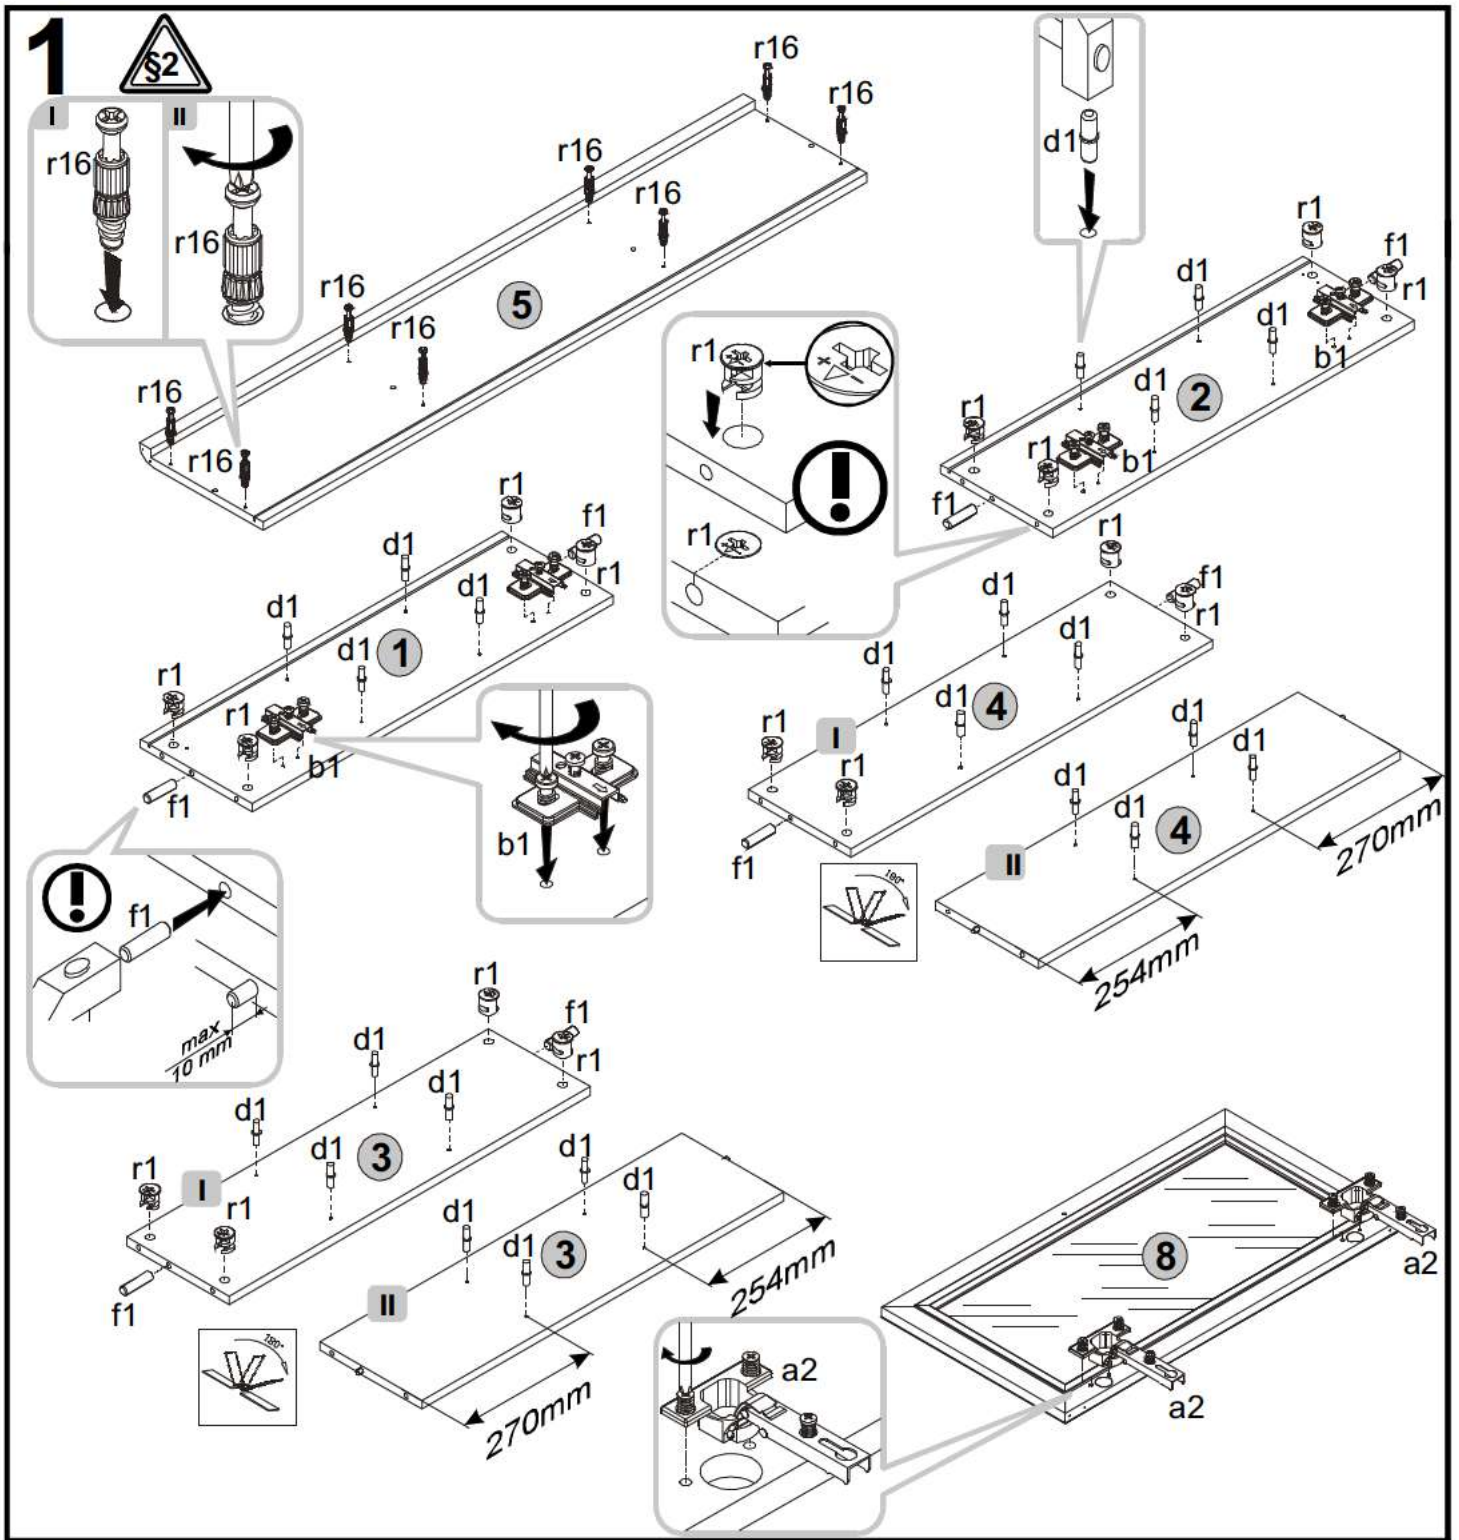

INDIANA

JNAD 2w

Max
20k

A	C	B	D
1	778x240	S31-1134	1/3
2	778x240	S31-1135	1/3
3	778x220	S31-136	1/3
4	778x220	S31-137	1/3
5	1300x265	S31-223	2/3
6	367x210	S31-308	1/3
7	501x210	S31-310	1/3
8	740x396	S31-027	3/3
9	788x190	S31-1920/A	1/3
10	788x190	S31-3920	1/3
11	788x258	S31-1921	1/3
12	788x190	S31-2920/A	1/3
13	758x14	Lh-758	1/3

4x a2	4x b1	2x c159	24x Ø5x17 mm d1	8x Ø8x30 mm f1	4x Ø10x50 mm f35	2x M4x22 mm j30	30x l1
16x l2	4x l27	2x l28 ^L	2x l28 ^P	2x n122/1	2x n10	4x Ø5x60 mm p17	4x Ø4x30 mm p21
16x Ø3x12 mm p83	16x Ø15x12mm ±16 r1	16x r16	14x Ø16 s2	1x z1			

4

5

6

7

8

9