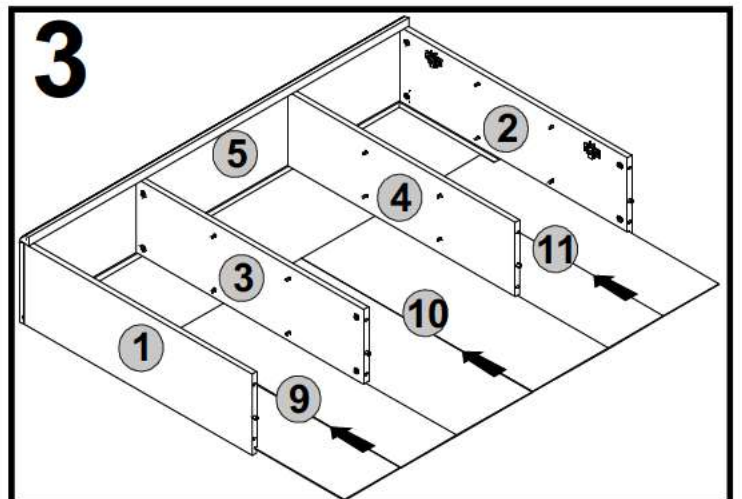

INDIANA

JNAD 2w

Max
20k

A	C	B	D
1	778x240	S31-1134	1/3
2	778x240	S31-1135	1/3
3	778x220	S31-136	1/3
4	778x220	S31-137	1/3
5	1300x265	S31-223	2/3
6	367x210	S31-308	1/3
7	501x210	S31-310	1/3
8	740x396	S31-027	3/3
9	788x190	S31-1920/A	1/3
10	788x190	S31-3920	1/3
11	788x258	S31-1921	1/3
12	788x190	S31-2920/A	1/3
13	758x14	Lh-758	1/3

4x a2	4x b1	2x c159	24x Ø5x17 mm d1	8x Ø8x30 mm f1	4x Ø10x50 mm f35	2x M4x22 mm j30	30x l1
16x l2	4x l27	2x l28 ^L	2x l28 ^P	2x n122/1	2x n10	4x Ø5x60 mm p17	4x Ø4x30 mm p21
16x Ø3x12 mm p83	16x Ø15x12mm ±16 r1	16x r16	14x Ø16 s2	1x z1			