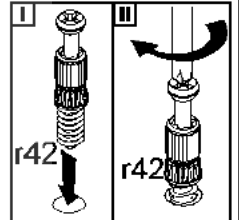

→ Фасад ДСП  
→ Фасад МДФ

4x  c317	16x  p54 φ3x12 mm	24x  e3 φ2x13 mm	48x  f1 φ5x30 mm	16x  e32 φ5x50 mm	8x  j30 φ4x22 mm	4x  k1	30x  l1	8x  p25 φ3.5x7 mm
3x  p94 φ4.5x7 mm	22x  r1 φ1.5x20 mm	2x  r10	16x  r15 φ2.5x10 mm	34x  r42	4x  s2 φ16	2x  s100 самоклеяка	4x  t19 53 mm	4x  w45\CL 350 mm
4x  w45\CR 350 mm	4x  w45\DL 350 mm	4x  w45\DR 350 mm	1x  n26\1	1x  p38 φ3.5x7 mm				

**1**  

**2**

**3**