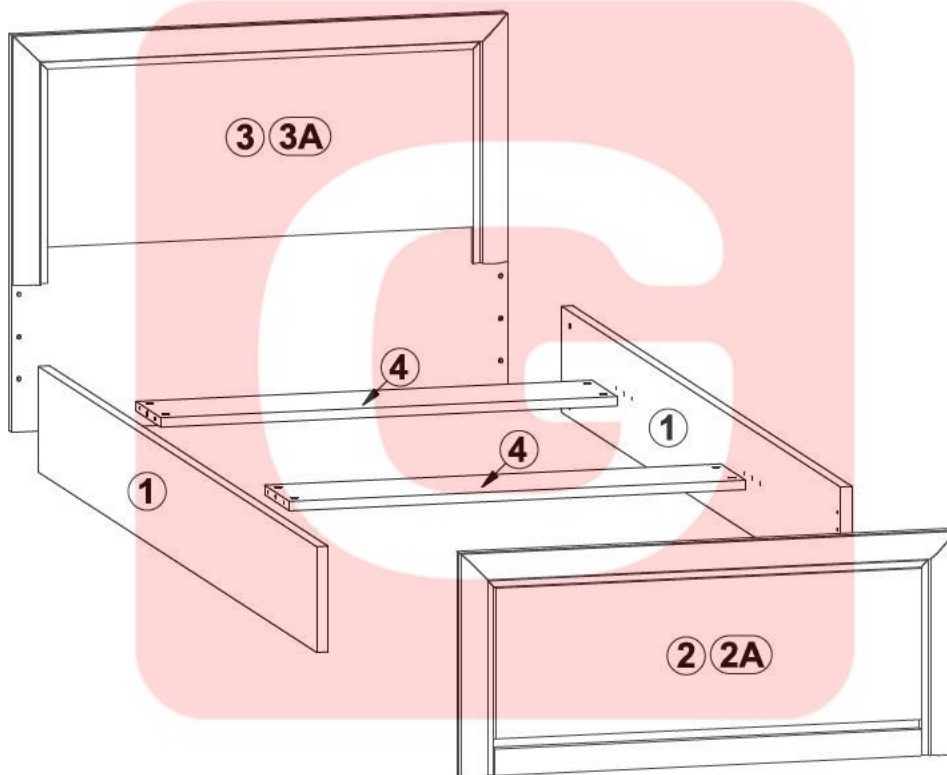

# КОЕН

Ліжко / Кровать **LOZ/90** (каркас)

A	B	C		D
1	S136-151	2000	250	3/3
2	S136-036	950	420	1/3
2A	S136-036A	950	420	1/3
3	S136-056	950	900	2/3
3A	S136-056A	950	900	2/3
4	S136-167	903	200	3/3

- Фасад ДСП
- Фасад МДФ
- Фасад ДСП
- Фасад МДФ

GERBOR.KIEV.UA

16x

Ø6,3x13mm

**e2**

6x

Ø8x30mm

**f1**

4x

**k1**

2x

130x34x34/2mm **n63**

8x

φ15x12mm #16 **r1**

4x

Ø10x13mm

**r5<sup>1</sup>**