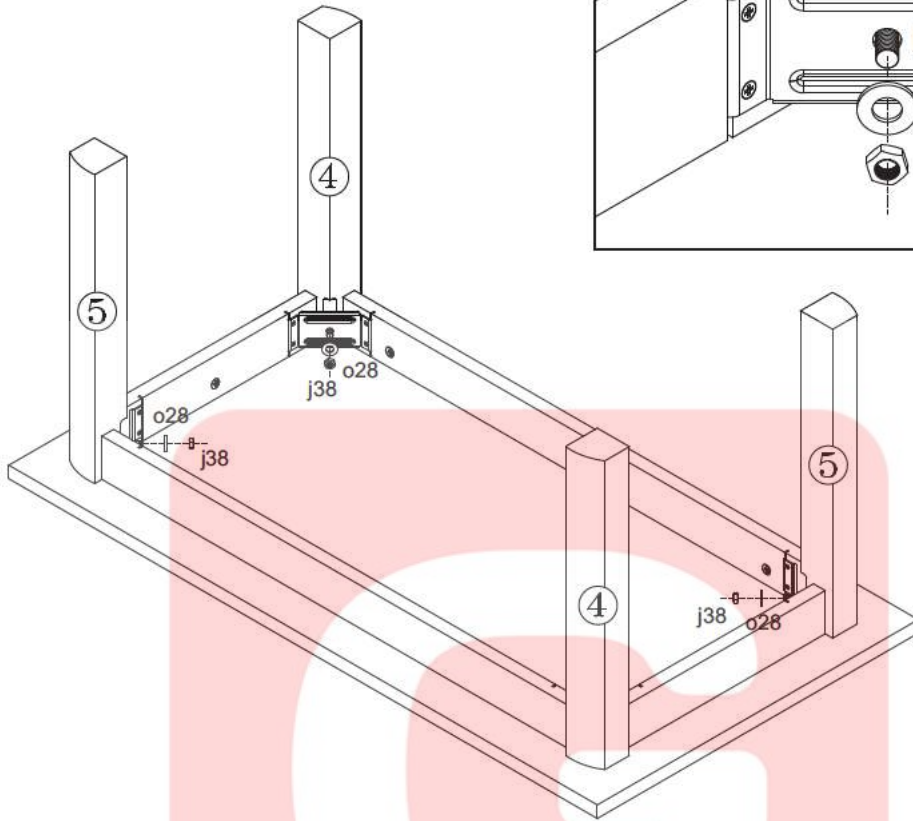

КОЕН

Стіл журнальний / Стол журнальный - LAW/110

A	B	C	D
1	S136 220	1100	600
2	S136 437	380	70
3	S136 438	880	70
4	S136 435	500	60
5	S136 436	500	60

2

3

4

5

6