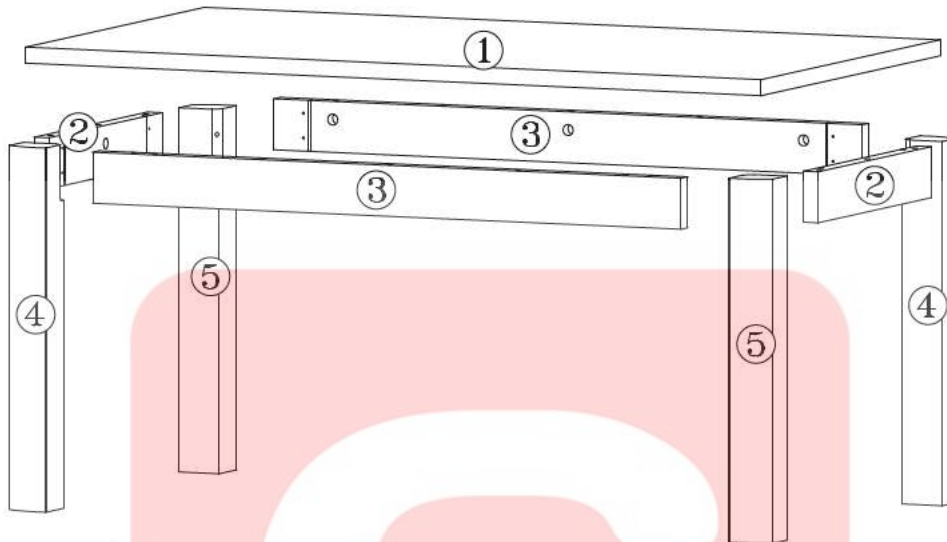

КОЕН

Стіл журнальний / Стол журнальный - LAW/110

A	B	C	D
1	S136 220	1100	600
2	S136 437	380	70
3	S136 438	880	70
4	S136 435	500	60
5	S136 436	500	60

2

3

4

5

6