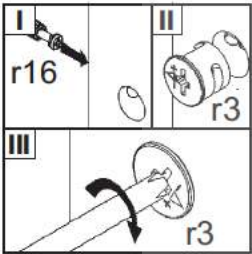

КОЕН

Стіл журнальний / Стол журнальный - LAW/110

A	B	C	D
1	S136 220	1100	600
2	S136 437	380	70
3	S136 438	880	70
4	S136 435	500	60
5	S136 436	500	60

2

3

4

5

6