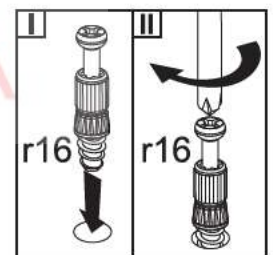

КОЕН

Стіл журнальний / Стол журнальный - LAW/110

A	B	C	D
1	S136 220	1100	600
2	S136 437	380	70
3	S136 438	880	70
4	S136 435	500	60
5	S136 436	500	60

2

3

4

5

6