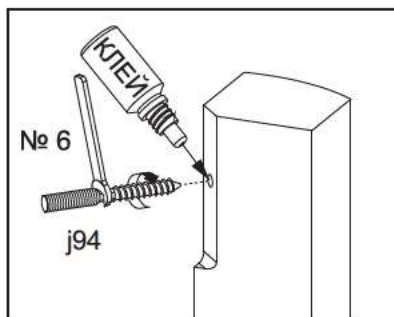

КОЕН

Стіл журнальний / Стол журнальный - LAW/110

A	B	C	D
1	S136 220	1100	600
2	S136 437	380	70
3	S136 438	880	70
4	S136 435	500	60
5	S136 436	500	60

2

3

4

5

6