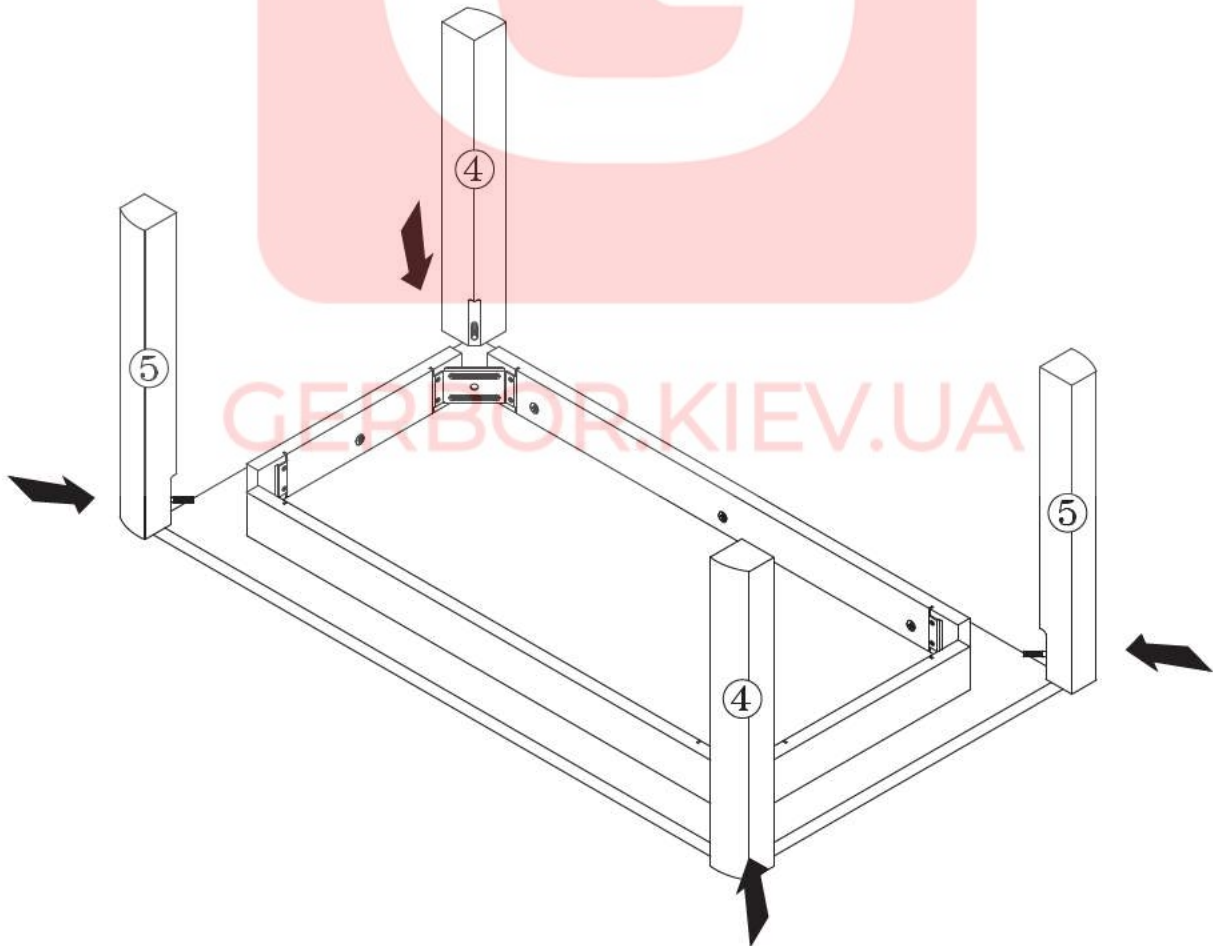

КОЕН

Стіл журнальний / Стол журнальный - LAW/110

A	B	C	D
1	S136 220	1100	600
2	S136 437	380	70
3	S136 438	880	70
4	S136 435	500	60
5	S136 436	500	60

2

3

4

5

6