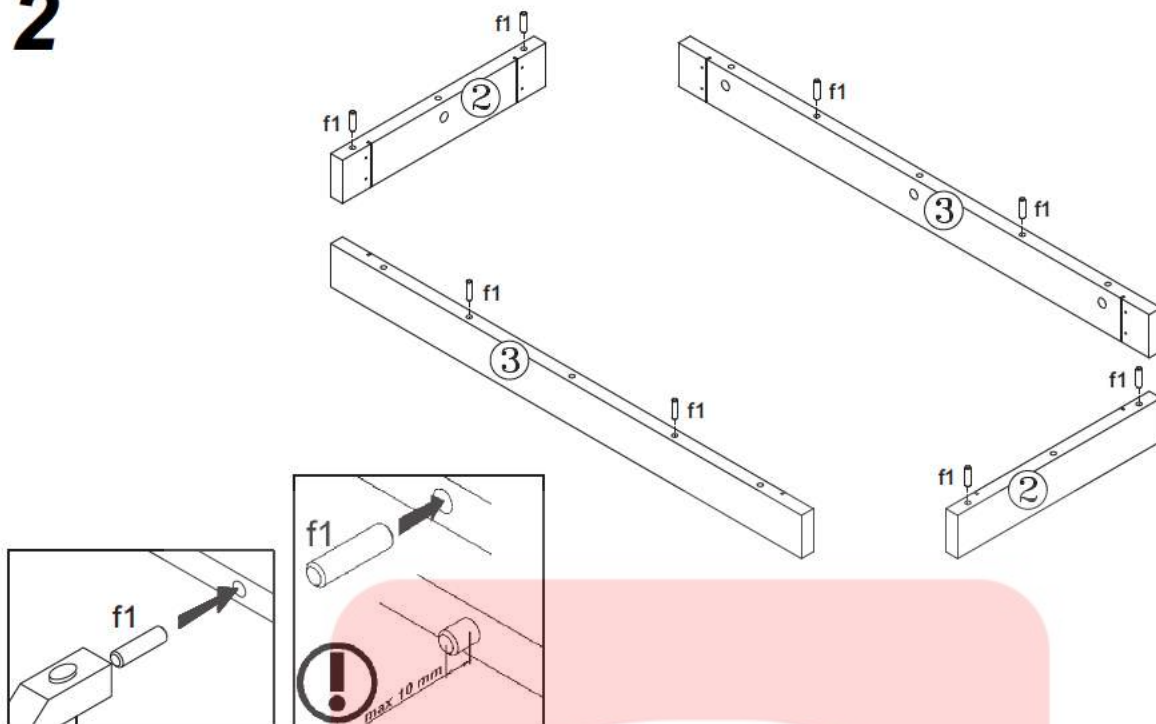

КОЕН

Стіл журнальний / Стол журнальный - LAW/110

A	B	C	D
1	S136 220	1100	600
2	S136 437	380	70
3	S136 438	880	70
4	S136 435	500	60
5	S136 436	500	60

2

3

4

5

6