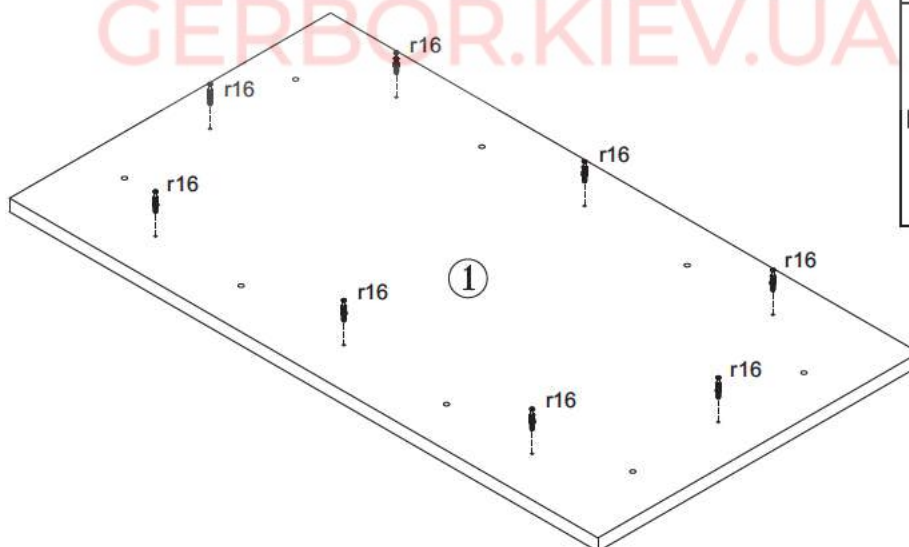

КОЕН

Стіл журнальний / Стол журнальный - LAW/110

A	B	C	D
1	S136 220	1100	600
2	S136 437	380	70
3	S136 438	880	70
4	S136 435	500	60
5	S136 436	500	60

2

3

4

5

6