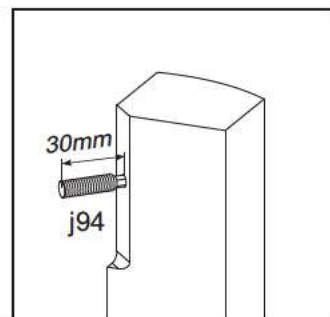

КОЕН

Стіл журнальний / Стол журнальный - LAW/110

A	B	C	D
1	S136 220	1100	600
2	S136 437	380	70
3	S136 438	880	70
4	S136 435	500	60
5	S136 436	500	60

2

3

4

5

6