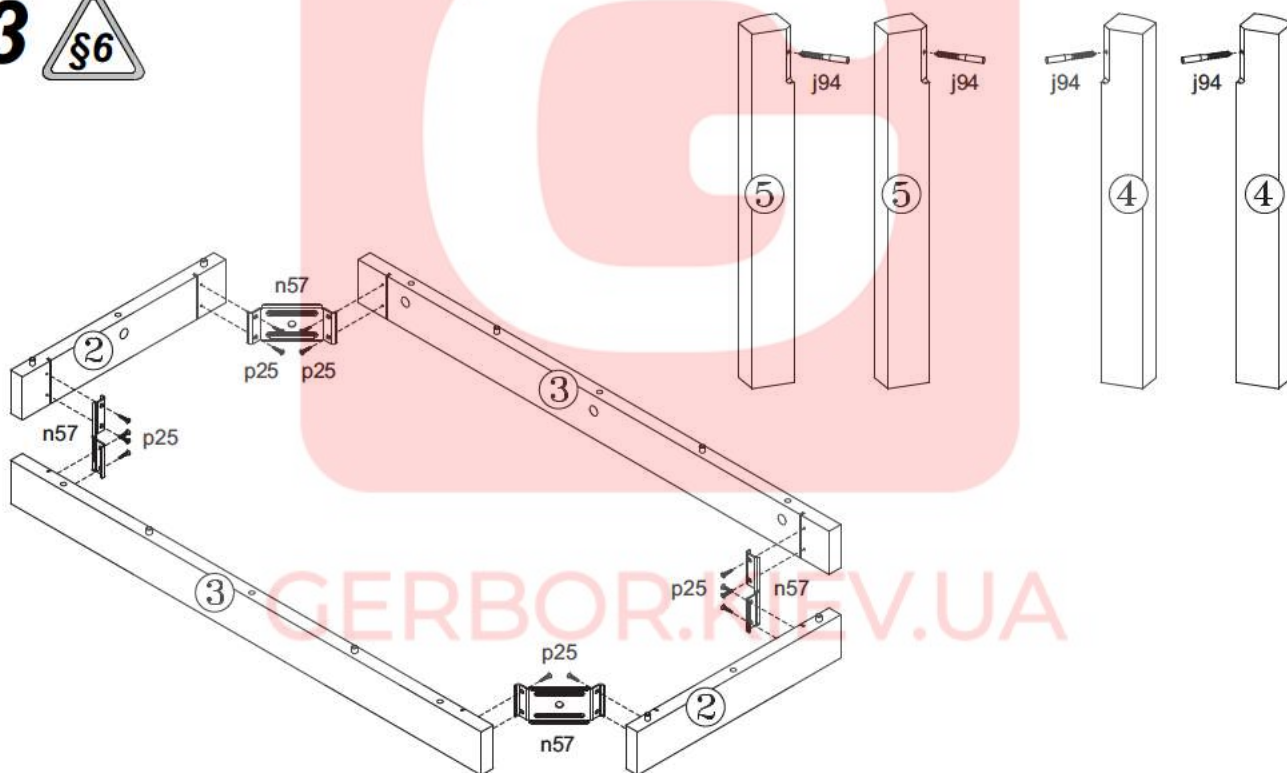

КОЕН

Стіл журнальний / Стол журнальный - LAW/110

A	B	C	D
1	S136 220	1100	600
2	S136 437	380	70
3	S136 438	880	70
4	S136 435	500	60
5	S136 436	500	60

2

3

4

5

6