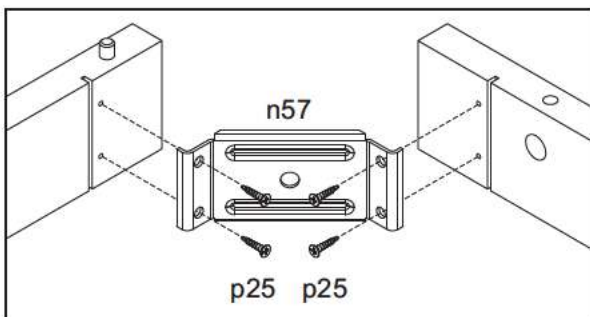

КОЕН

Стіл журнальний / Стол журнальный - LAW/110

A	B	C	D
1	S136 220	1100	600
2	S136 437	380	70
3	S136 438	880	70
4	S136 435	500	60
5	S136 436	500	60

2

3

4

5

6