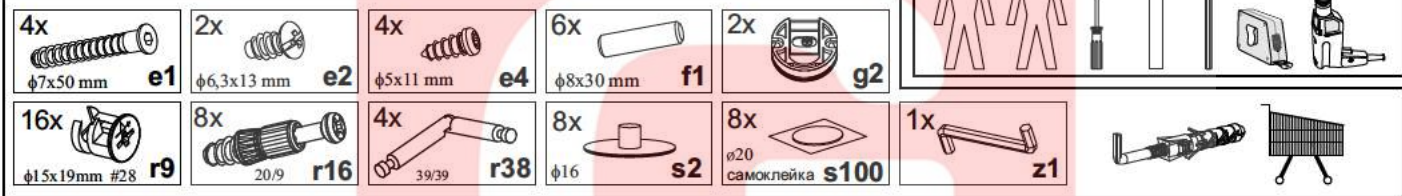

# МАРСЕЛЬ

Полиця / Полка **POL167**

A	B	C	D
1	MS1-402	1671	180 1/2
2	MS1-308	1670	250 1/2
3	MS1-543	1669	60 2/2
4	MS1-541	249	60 2/2
5	MS1-542	249	60 2/2