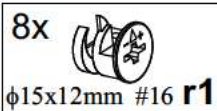

# НЕПО / НЕРО

Ліжко / Кровать **LOZ/160** (каркас)

A	B	C		D
1	S301 027	1650	440	1/2
2	S301 028	1650	832	1/2
3	S301 133 01	2000	200	2/2
4	S301 153	1603	200	2/2

GERBOR.KIEV.UA

1 

**2** 

**3**