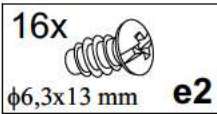

# НЕПО / НЕРО

Ліжко / Кровать **LOZ/160** (каркас)

A	B	C		D
1	S301 027	1650	440	1/2
2	S301 028	1650	832	1/2
3	S301 133 01	2000	200	2/2
4	S301 153	1603	200	2/2

GERBOR.KIEV.UA

1 

**2** 

**3**