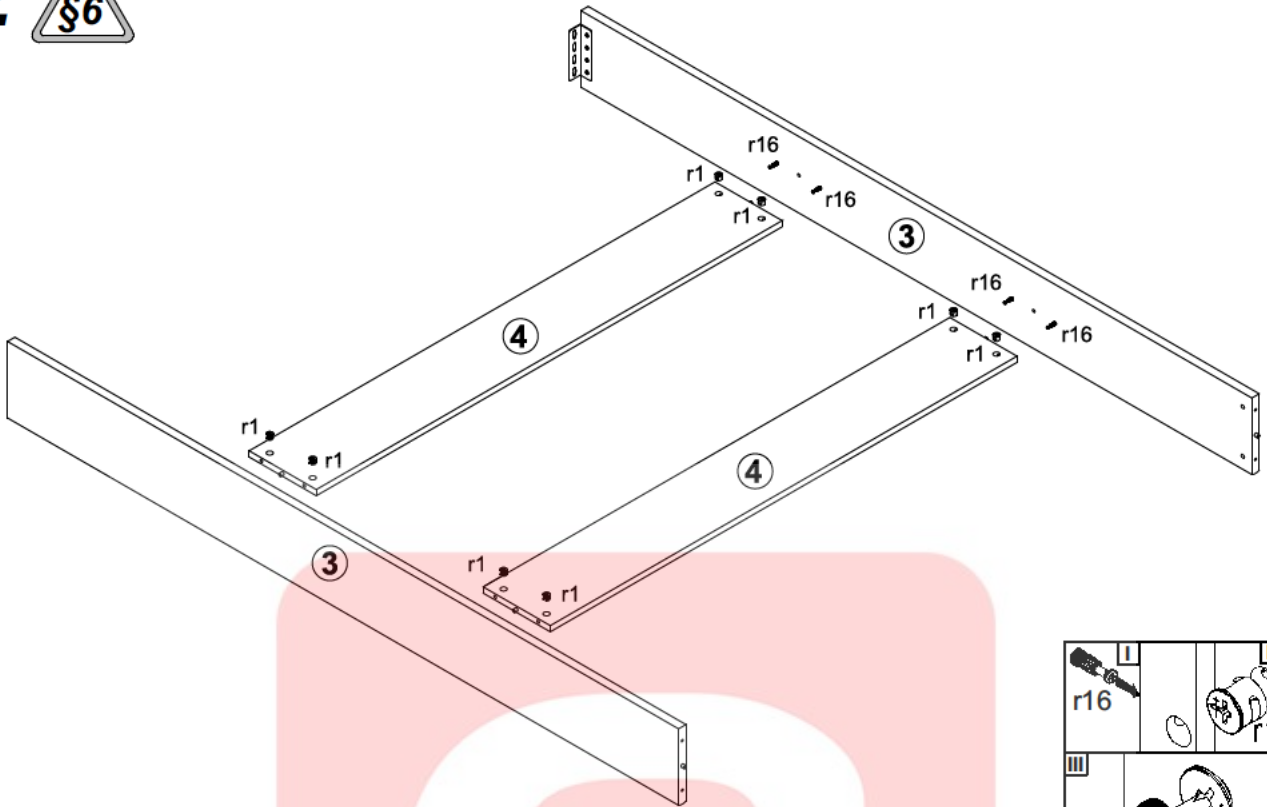

# НЕПО / НЕРО

Ліжко / Кровать **LOZ/160** (каркас)

A	B	C		D
1	S301 027	1650	440	1/2
2	S301 028	1650	832	1/2
3	S301 133 01	2000	200	2/2
4	S301 153	1603	200	2/2

GERBOR.KIEV.UA

1 

**2** 

**3**