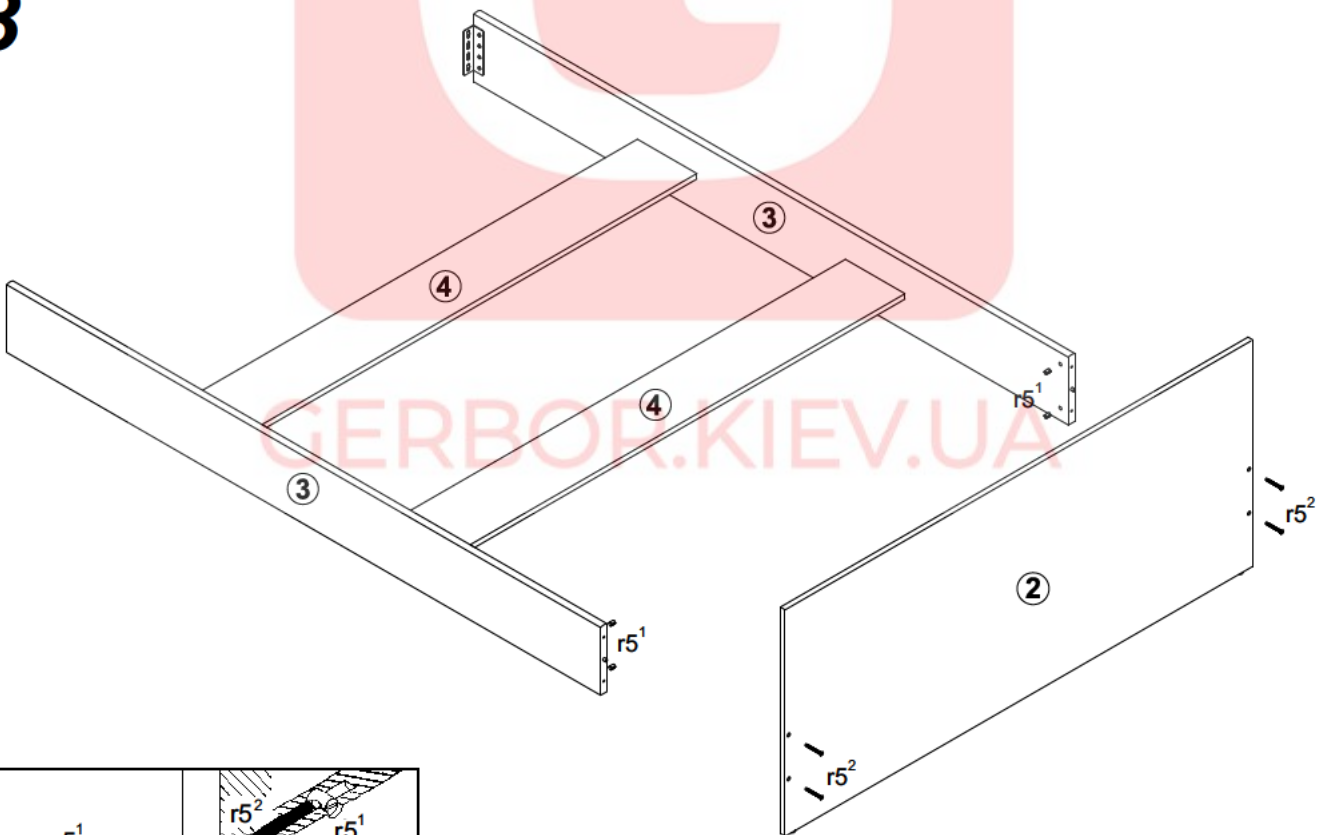

# НЕПО / НЕРО

Ліжко / Кровать **LOZ/160** (каркас)

A	B	C		D
1	S301 027	1650	440	1/2
2	S301 028	1650	832	1/2
3	S301 133 01	2000	200	2/2
4	S301 153	1603	200	2/2

GERBOR.KIEV.UA

1 

**2** 

**3**