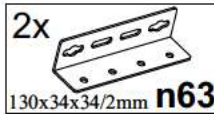

# НЕПО / НЕРО

Ліжко / Кровать **LOZ/160** (каркас)

A	B	C		D
1	S301 027	1650	440	1/2
2	S301 028	1650	832	1/2
3	S301 133 01	2000	200	2/2
4	S301 153	1603	200	2/2

GERBOR.KIEV.UA

1 

**2** 

**3**