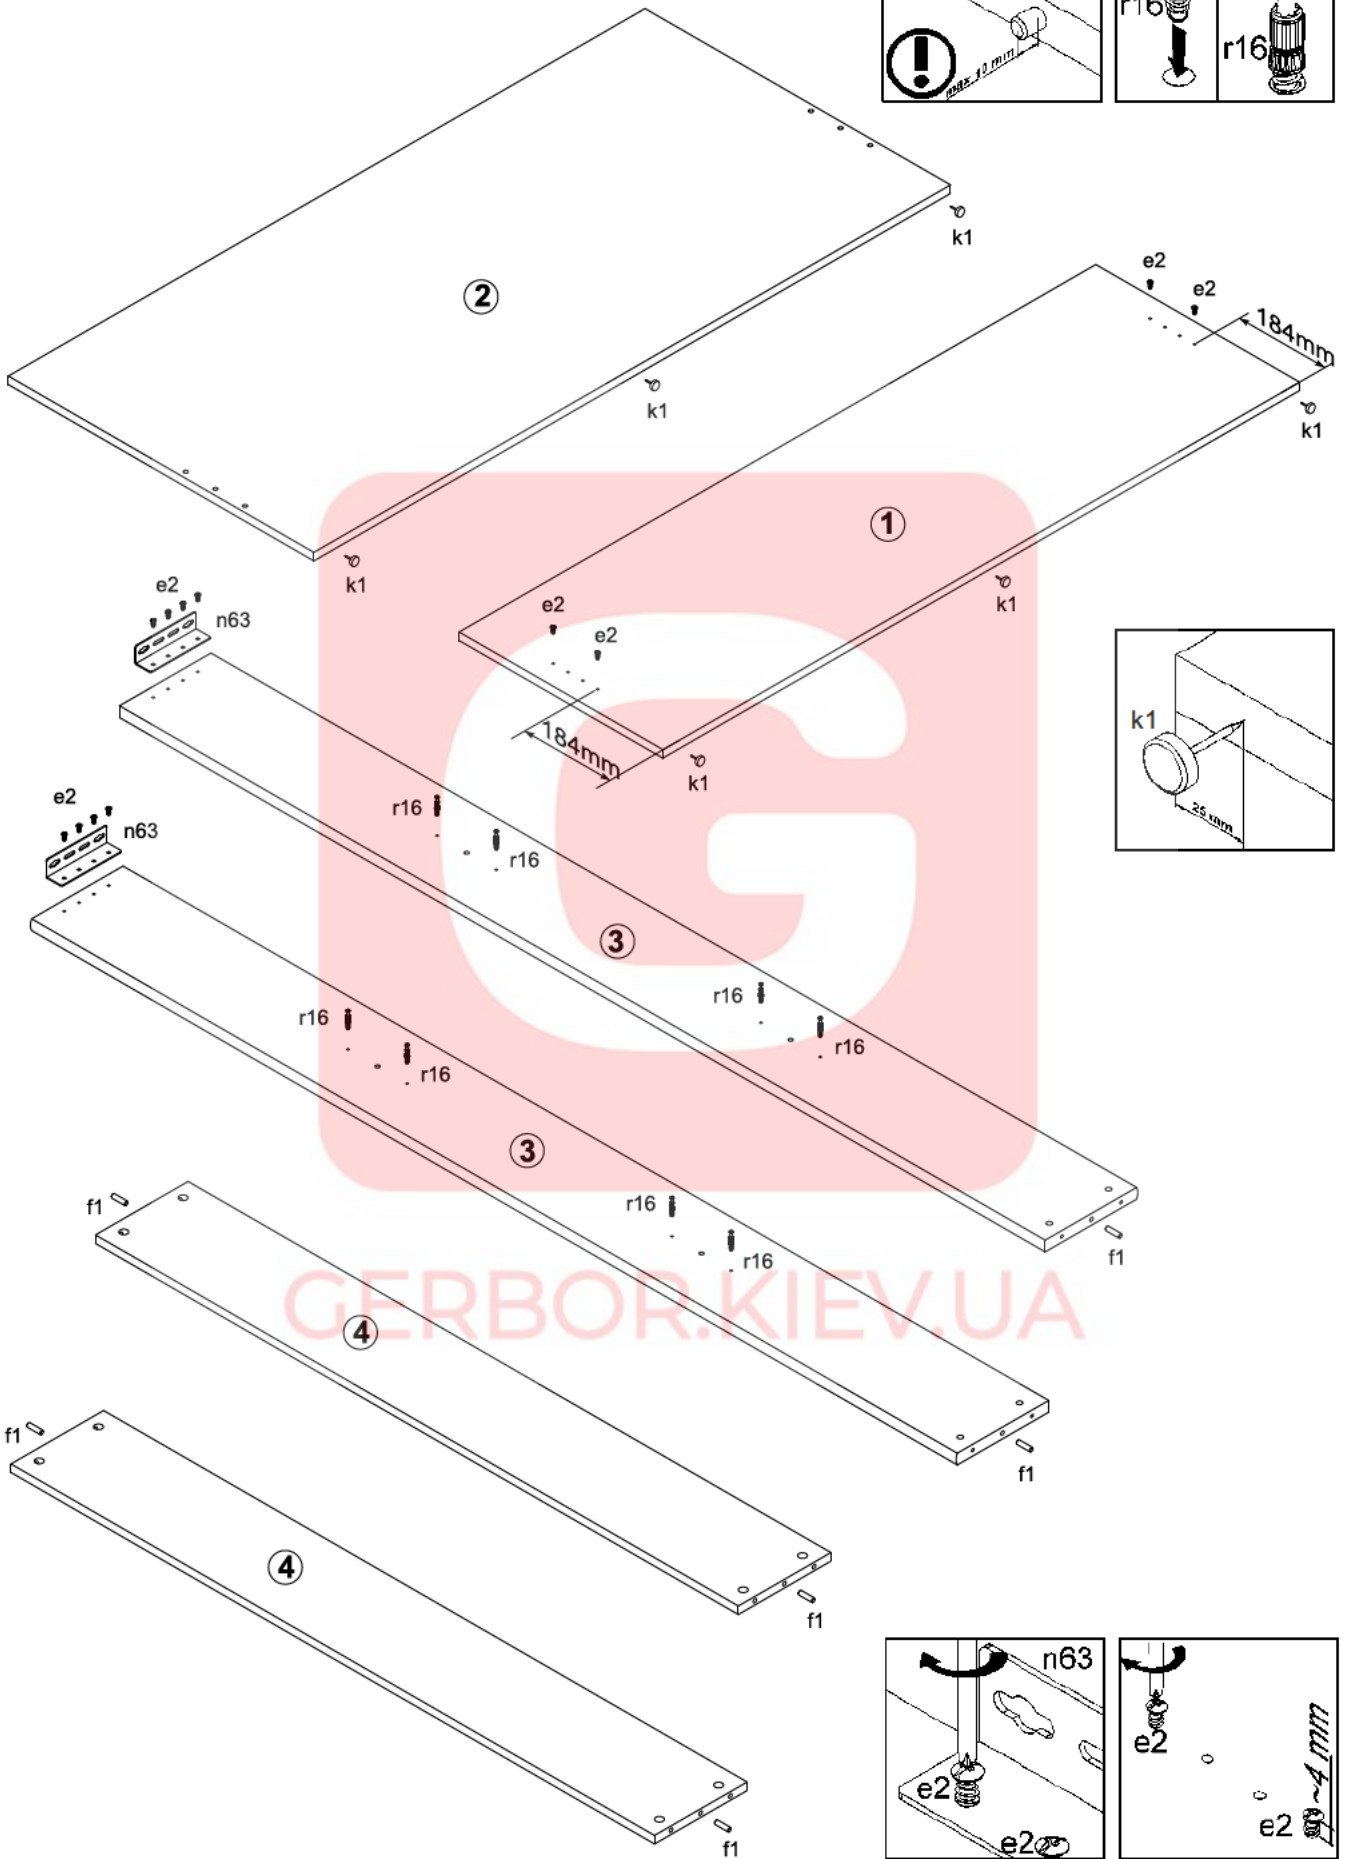

# НЕПО / НЕРО

Ліжко / Кровать **LOZ/160** (каркас)

A	B	C		D
1	S301 027	1650	440	1/2
2	S301 028	1650	832	1/2
3	S301 133 01	2000	200	2/2
4	S301 153	1603	200	2/2

GERBOR.KIEV.UA

1 

**2** 

**3**