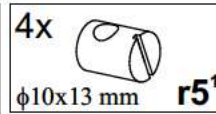

# НЕПО / НЕРО

Ліжко / Кровать **LOZ/160** (каркас)

A	B	C		D
1	S301 027	1650	440	1/2
2	S301 028	1650	832	1/2
3	S301 133 01	2000	200	2/2
4	S301 153	1603	200	2/2

GERBOR.KIEV.UA

1 

**2** 

**3**