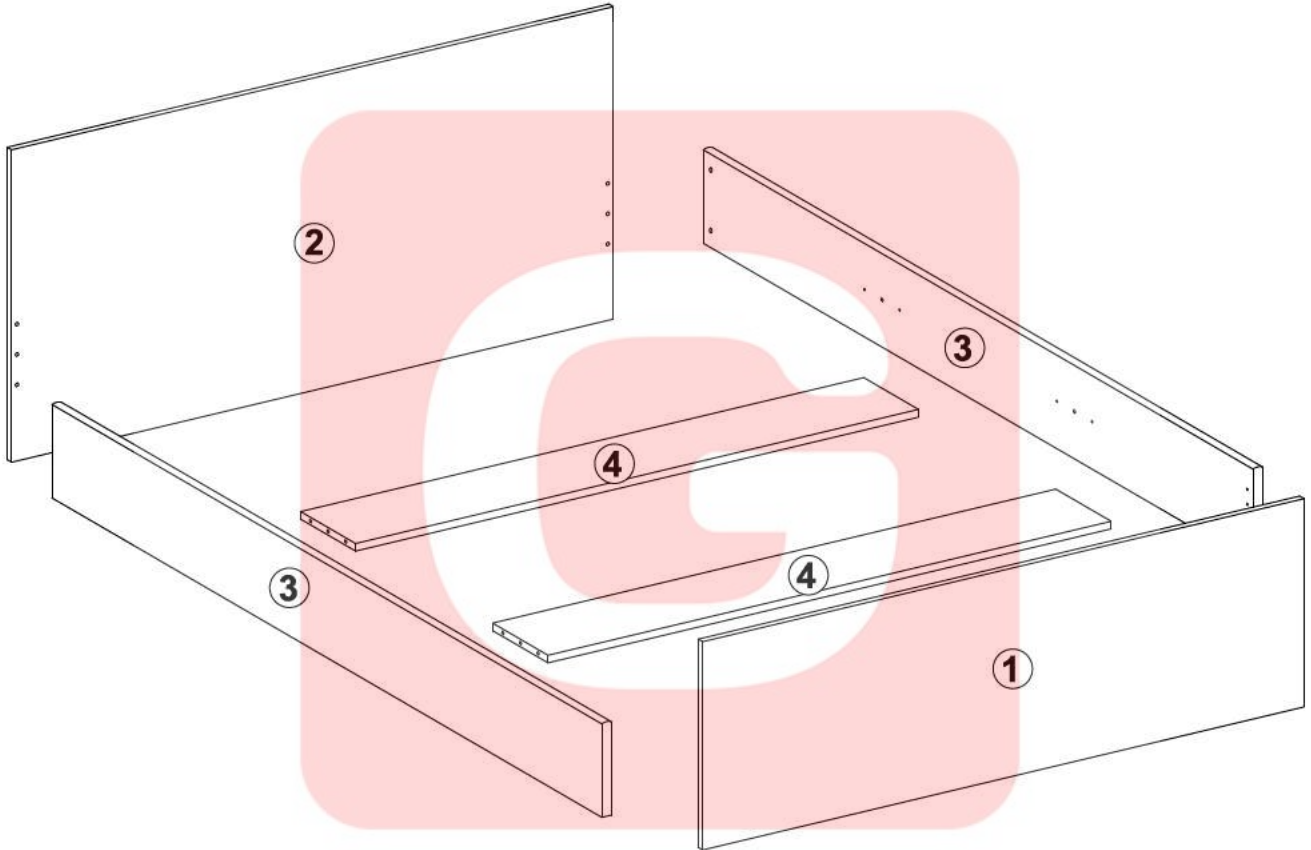

# НЕПО / НЕРО

Ліжко / Кровать **LOZ/160** (каркас)

A	B	C		D
1	S301 027	1650	440	1/2
2	S301 028	1650	832	1/2
3	S301 133 01	2000	200	2/2
4	S301 153	1603	200	2/2

GERBOR.KIEV.UA

1 

**2** 

**3**