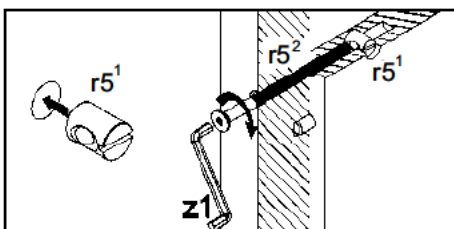

# НЕПО / НЕРО

Ліжко / Кровать **LOZ/160** (каркас)

A	B	C		D
1	S301 027	1650	440	1/2
2	S301 028	1650	832	1/2
3	S301 133 01	2000	200	2/2
4	S301 153	1603	200	2/2

GERBOR.KIEV.UA

1 

**2** 

**3**