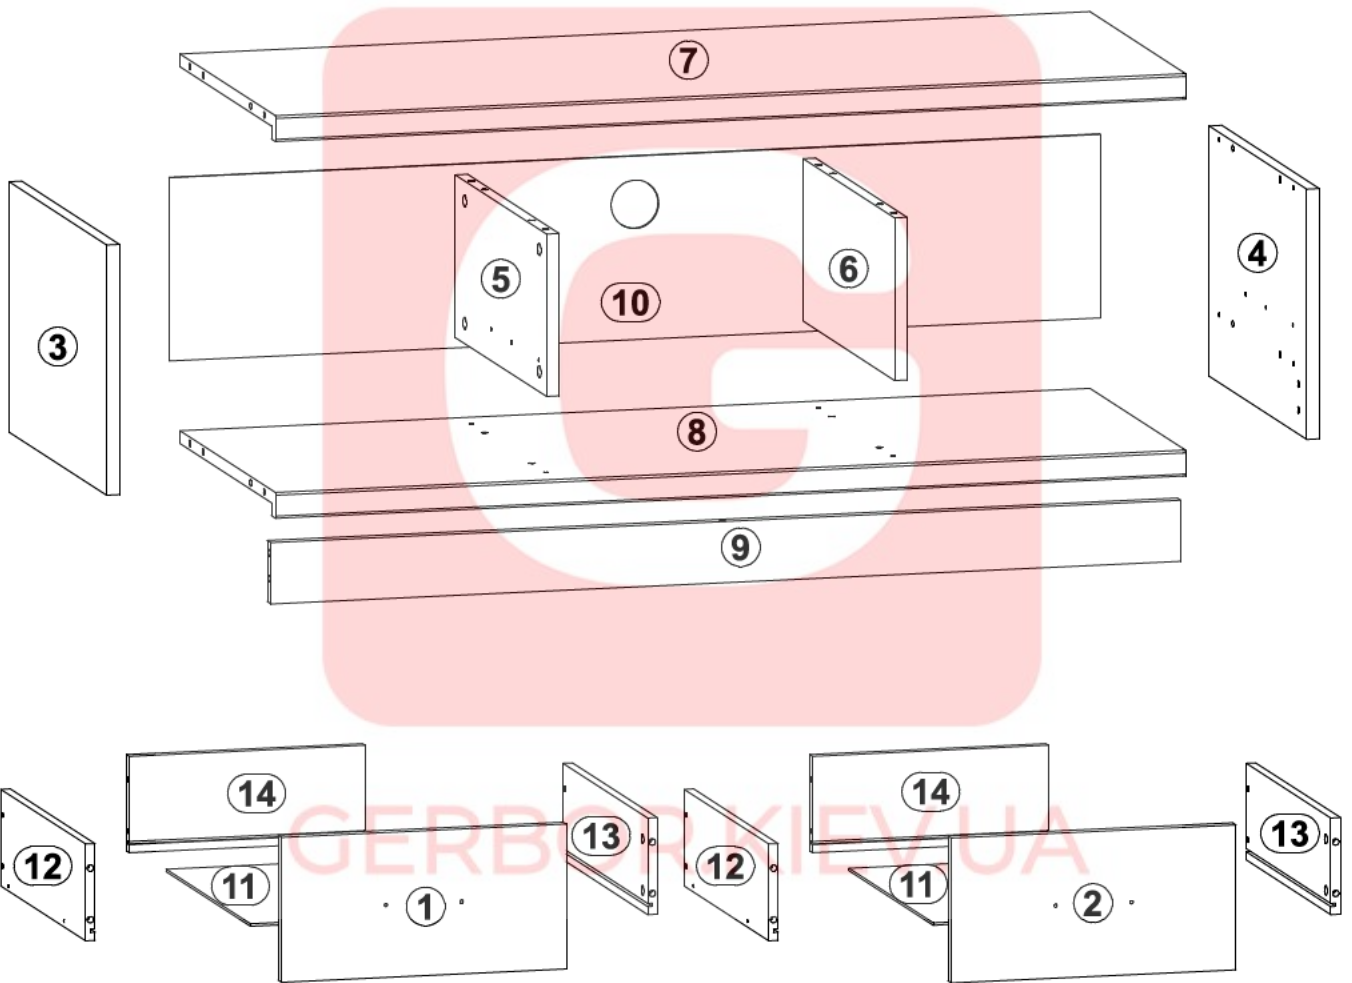

ОПЕН

Тумба РТВ_РТV 120

A	B	C	D	
1	S133-017	360	180	2/2
2	S133-018	360	180	2/2
3	S133-132	311	460	1/2
4	S133-133	311	460	1/2
5	S133-134	202	432	1/2
6	S133-137	202	432	1/2
7	S133-325	1151	454	1/2
8	S133-326	1151	454	1/2
9	S133-402	1151	76	1/2
10	S133-919	1177	228	1/2
11	S133-928	306	399	1/2
12	S133-503	400	120	1/2
13	S133-504	400	120	1/2
14	S133-5551	291	120	1/2

2x 126 mm c223/7	8x φ5,5 mm e19	12x φ5,5 mm e3	21x φ8x50 mm f1	8x φ5x50 mm e32	5x k1	30x l1	4x φ3,5x25 mm p42	24x 403x20mm r1
24x 20/9 r16	2x 400 mm w5\CL	2x 400 mm w5\CR	2x 400 mm w5\DL	2x 400 mm w5\DR	12x φ16 s2			