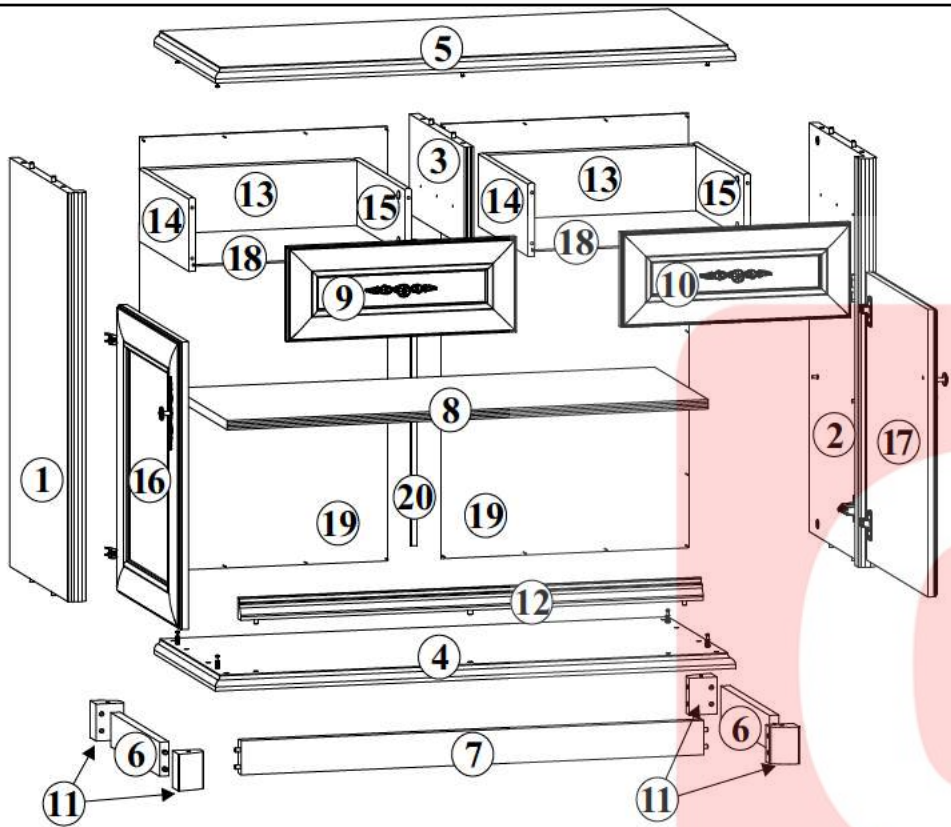

Для монтажу потрібно:
Для монтажу необходимо:
Do montażu potrzebne są:
You need for fitting up:
Zur Montage werden Sie brauchen:

Символ елемента Symbol elementu Element symbol Elementenzeichen	Розміри Wymiary Measurements Ausmaß	Код Kod Code Code	Паке́т Paczkа Package Paket	Символ елемента Symbol elementu Element symbol Elementenzeichen	Розміри Wymiary Measurements Ausmaß	Код Kod Code Code	Паке́т Paczkа Package Paket
1	776x427	KT1 1129 01	1/3	11	70x54	KT1 571 01	1/3
2	776x427	KT1 1130 01	1/3	12	897x40	KT1 573	1/3
3	190x396	KT1 1115 01	1/3	13	382x140	KT1 2524	1/3
4	1009x444	KT1 208 01	2/3	14	350x140	KT1 2521 01	1/3
5	1009x444	KT1 209 01	2/3	15	350x140	KT1 2522 01	1/3
6	352x65	KT1 401	1/3	16	546x445	KT1 008	3/3
7	897x65	KT1 404	1/3	17	546x545	KT1 009	3/3
8	933x387	KT1 306	1/3	18	397x349	KT1 952	1/3
9	445x180	KT1 068	3/3	19	825x480	KT1 908	1/3
10	445x180	KT1 069	3/3	20	580x14	LH 580	1/3

14 Комод - 2d/2s

Регулювання дверей / Регулировка дверей /
Regulacja drzwi / Adjustment of door / Türeinstellung