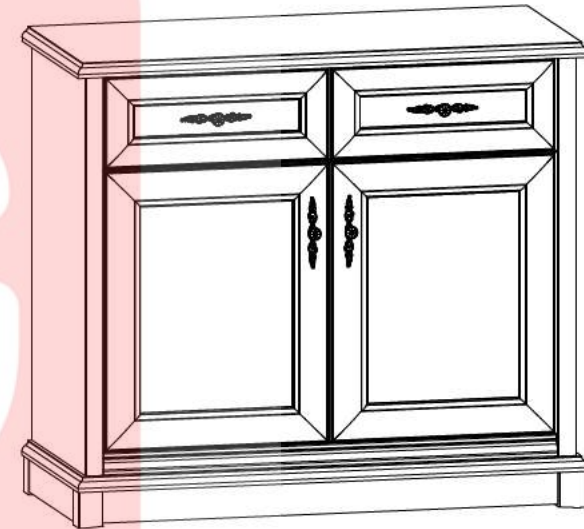

ІНСТРУКЦІЯ МОНТАЖУ | ИНСТРУКЦИЯ МОНТАЖА

Система СОНАТА

Комод - 2d/2s

ГАБАРИТНІ РОЗМІРИ:
ширина 101 см
висота 90,5 см
глибина 44,5 см

ГАБАРИТНЫЕ РАЗМЕРЫ:
ширина 101 см
высота 90,5 см
глубина 44,5 см

УВАГА !!!