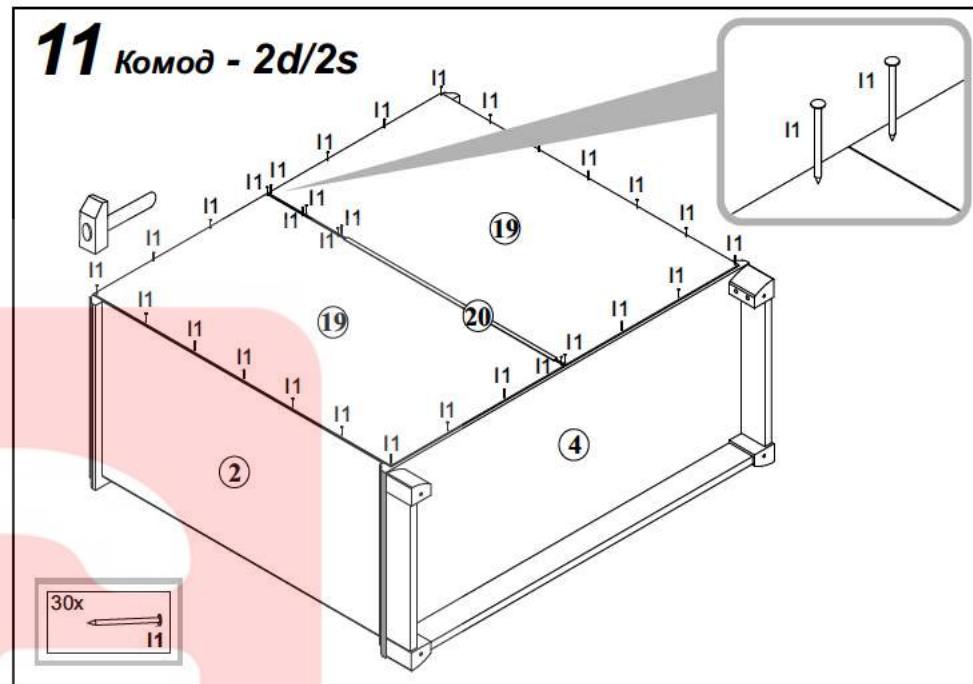

11 Комод - 2d/2s