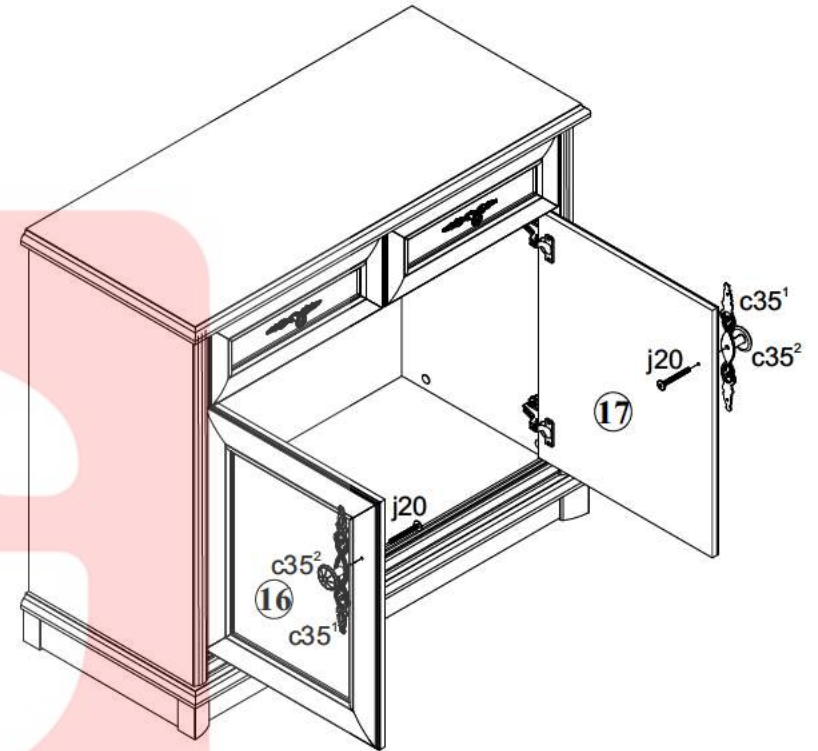

14 Комод - 2d/2s