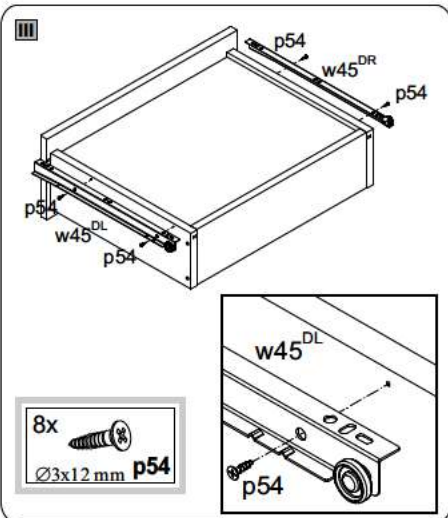

13 Комод - 2d/2s