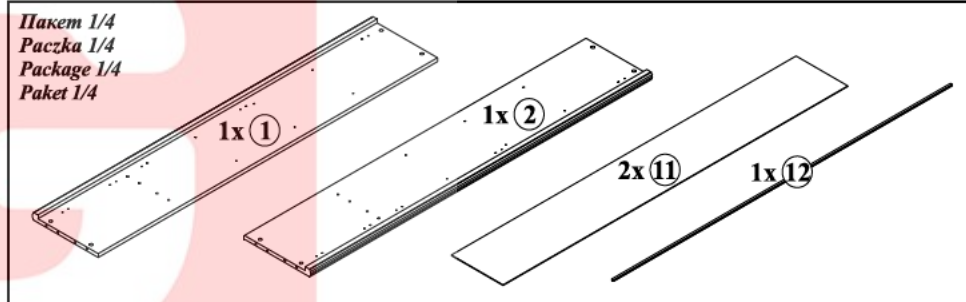

Фурнітура / Фурнитура / Akcesoria / Accessories / Zubehör

5x a43	5x b18	2x c35¹	2x c35²
12x φ5x17 mm d1	1x φ6x15 mm d4	4x φ7x60 mm e8	10x φ6.3x16 mm e7
27x φ8x30 mm f1	2x M4x33 mm j20	45x l1	2x n40
10x Ø6,3x13 mm e5	6x φ4x20 mm p39	4x φ3x7 mm p46	12x φ15 #16 r1
12x r16	12x s2	1x Клей y1	1x z1

СТРІЧКА БЕЗПЕКИ
ПРЕДОУПРЕЖДУВАЮЧА ПЛІТКА / BÄHMEN SICHVERBODENDE
THE ANTI-DROPPLE DEVICE / DAS NIEBERHANGBAND

Сторона клеїть на горизонтальні поверхні предметів, які можуть вислизати з поверхні. Не використовувати для фіксації предметів, які можуть вислизати з поверхні. The Anti-Drop device is intended for use on the surface of items that may slip off the surface. Do not use for fixation of items that may slip off the surface.

1x

φ3,5x16 mm
p38

1x

n26¹