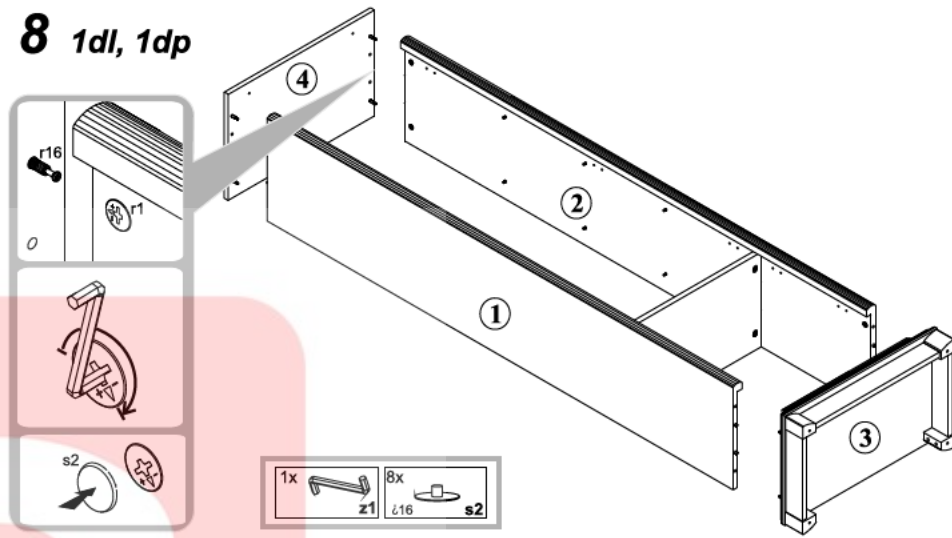

Пакет 3/4
Paczka 3/4
Package 3/4
Paket 3/4

Вітрина 1dl
Витрина 1dl

Вітрина 1dp
Витрина 1dp

Пенал 1dl

Пенал 1dp

Пакет 4/4
Paczka 4/4
Package 4/4
Paket 4/4

Пенал 1dl
Вітрина 1dl
Витрина 1dl

Пенал 1dp
Вітрина 1dp
Витрина 1dp

8 1dl, 1dp

9 1dl, 1dp

10 1dl, 1dp