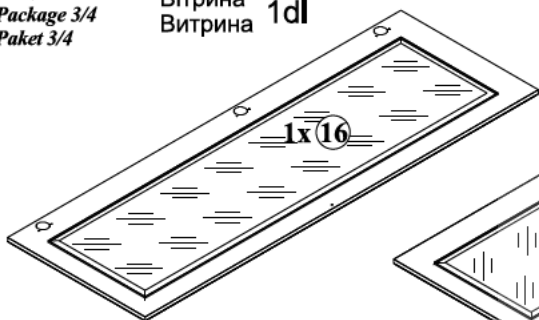

Пакет 3/4
Paczka 3/4
Package 3/4
Paket 3/4

Вітрина 1dl
Витрина 1dl