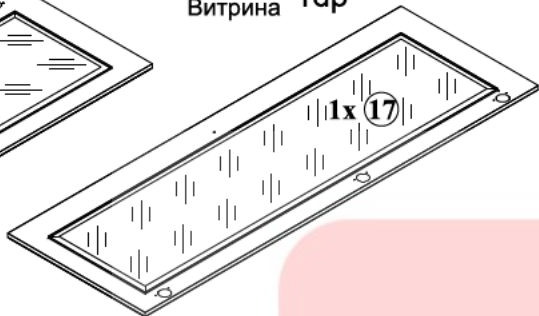

**СТРІЧКА БЕЗПЕКИ**  
**ПРЕДОУПРЕЖДУВАЮЧА ПЛІТКА / BÄHMEN SICHVERBODENDE**  
**THE ANTI-DROPPLE DEVICE / DAS NIEBERHANGBAND**

Сторона клеїть на горизонтальні поверхні предметів, які можуть вислизати з поверхні. Не використовувати для фіксації предметів, які можуть вислизати з поверхні. The Anti-Drop device is intended for use on the surface of items that may slip off the surface. Do not use for fixation of items that may slip off the surface.

1x  
  
φ3,5x16 mm  
p38

1x  
  
n26<sup>1</sup>

Пакет 3/4  
Paczka 3/4  
Package 3/4  
Paket 3/4

Вітрина 1dl  
Витрина 1dl

Вітрина 1dp  
Витрина 1dp

Пенал 1dl

Пенал 1dp

Пакет 4/4  
Paczka 4/4  
Package 4/4  
Paket 4/4

Пенал 1dl  
Вітрина 1dl  
Витрина 1dl

Пенал 1dp  
Вітрина 1dp  
Витрина 1dp