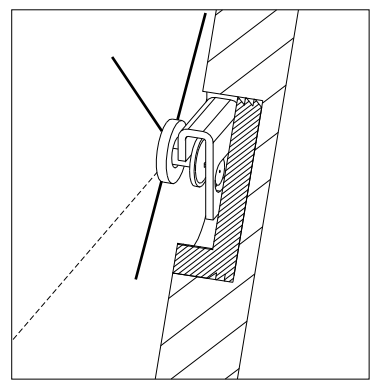

Номер елемента	Розміри	№ пакета	Код
1	1418x800	1/2	KT1-438
2	1430x50	2/2	KT1-245
3	107,5x95,5	2/2	KT1-1579
4	107,5x95,5	2/2	KT1-599
5	1545x95,5	2/2	KT1-1580

GERBOR.KIEV.UA