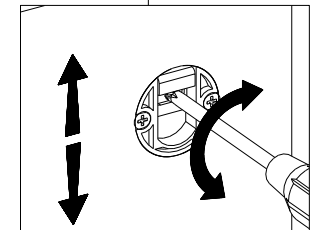

Номер елемента	Розміри	№ пакета	Код
1	1418x800	1/2	KT1-438
2	1430x50	2/2	KT1-245
3	107,5x95,5	2/2	KT1-1579
4	107,5x95,5	2/2	KT1-599
5	1545x95,5	2/2	KT1-1580

GERBOR.KIEV.UA