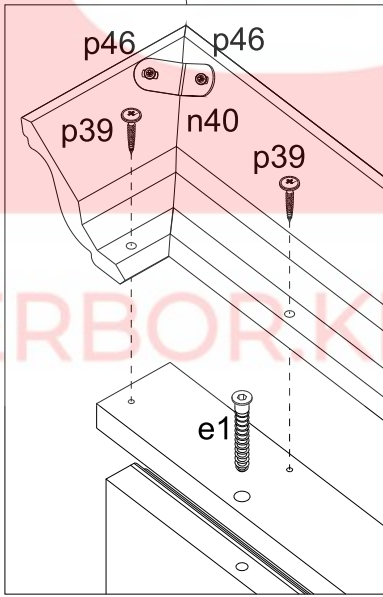

Фурнітура Фурнитура

ІНСТРУКЦІЯ МОНТАЖУ | ИНСТРУКЦИЯ МОНТАЖА

Система СОНАТА

Дзеркало - 155

Зеркало - 155

ГАБАРИТНІ РОЗМІРИ:
ширина 154,5 см
висота 88 см
глибина 10,8 см

ГАБАРИТНЫЕ РАЗМЕРЫ:
ширина 154,5 см
висота 88 см
глибина 10,8 см

Номер елемента	Розміри	№ пакета	Код
1	1418x800	1/2	KT1-438
2	1430x50	2/2	KT1-245
3	107,5x95,5	2/2	KT1-1579
4	107,5x95,5	2/2	KT1-599
5	1545x95,5	2/2	KT1-1580

GERBOR.KIEV.UA