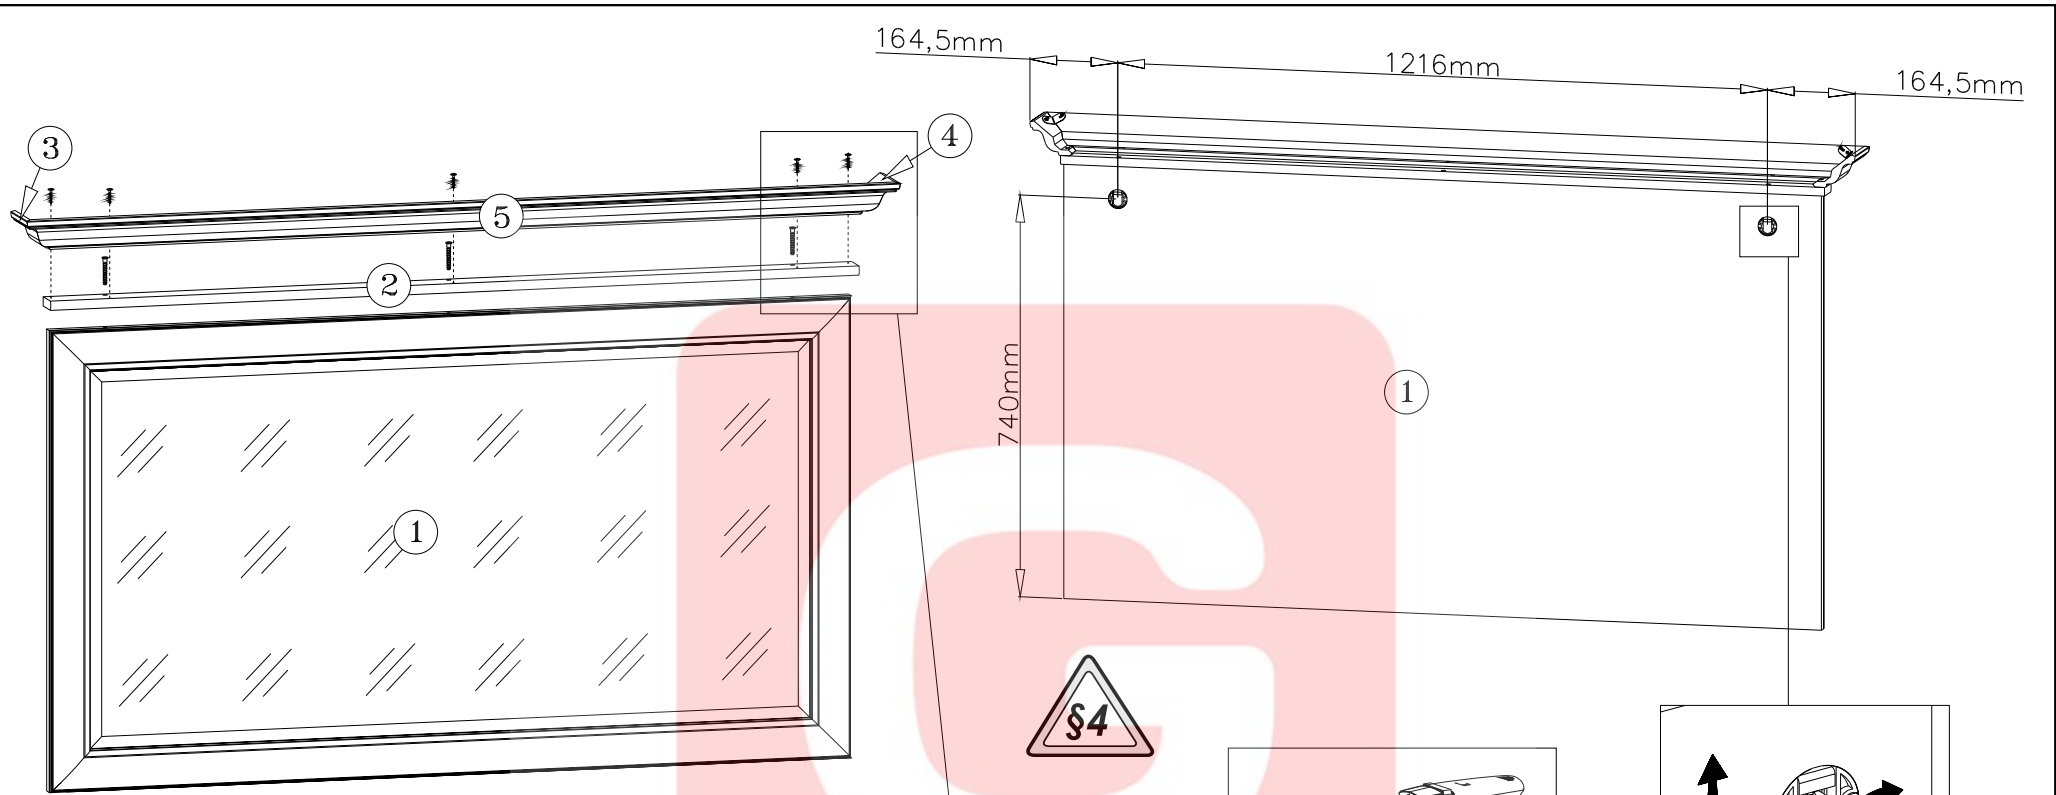

Номер елемента	Розміри	№ пакета	Код
1	1418x800	1/2	KT1-438
2	1430x50	2/2	KT1-245
3	107,5x95,5	2/2	KT1-1579
4	107,5x95,5	2/2	KT1-599
5	1545x95,5	2/2	KT1-1580

GERBOR.KIEV.UA