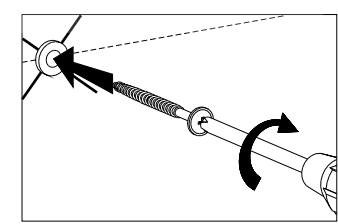

Номер елемента	Розміри	№ пакета	Код
1	1418x800	1/2	KT1-438
2	1430x50	2/2	KT1-245
3	107,5x95,5	2/2	KT1-1579
4	107,5x95,5	2/2	KT1-599
5	1545x95,5	2/2	KT1-1580

GERBOR.KIEV.UA