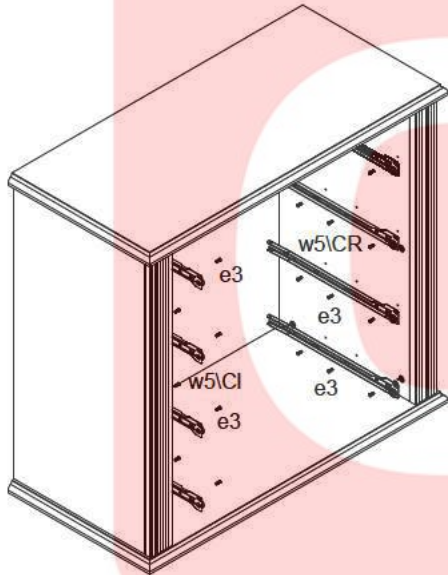

НАЙТ / ВАЙТ

Комод 4S_90

A	B	C	D	
1	NT1-114	800	406	2/4
2	NT1-116-01	799,5	406	2/4
3	NT1-117-01	799,5	406	2/4
4	NT1-213	928	440	1/4
5	NT1-214	928	440	1/4
6	NT1-514	800	68	2/4
7	NT1-581	446	260	3/4
8	NT1-582	446	260	3/4
9	LH-799	799	14	1/4
10	NT1-911	846	440	1/4
11	NT1-551-01	400	140	2/4
12	NT1-552-01	400	140	2/4
13	NT1-554	700	140	2/4
14	NT1-908	399	715	2/4
15	NT1-008	196	750	4/4

8x c409	24x φ6x13 mm e3	4x ∅7x28mm e22	16x φ5x50 mm e32	34x φ8x30 mm f1	8x M4x18 mm j59	6x k1	50x l1
1x n26 ^l	8x φ3,5x16 mm p25	1x φ3,5x16 mm p38	16x φ3x12 mm p54	30x φ15x12mm #16 r1	30x 20/9 r16	22x ∅16 s2	4x 383 mm t14
4x 400 mm w5CL	4x 400 mm w5CR	4x 400 mm w5DL	4x 400 mm w5DR	1x z1			

1

2

3

4

5

6

7

8