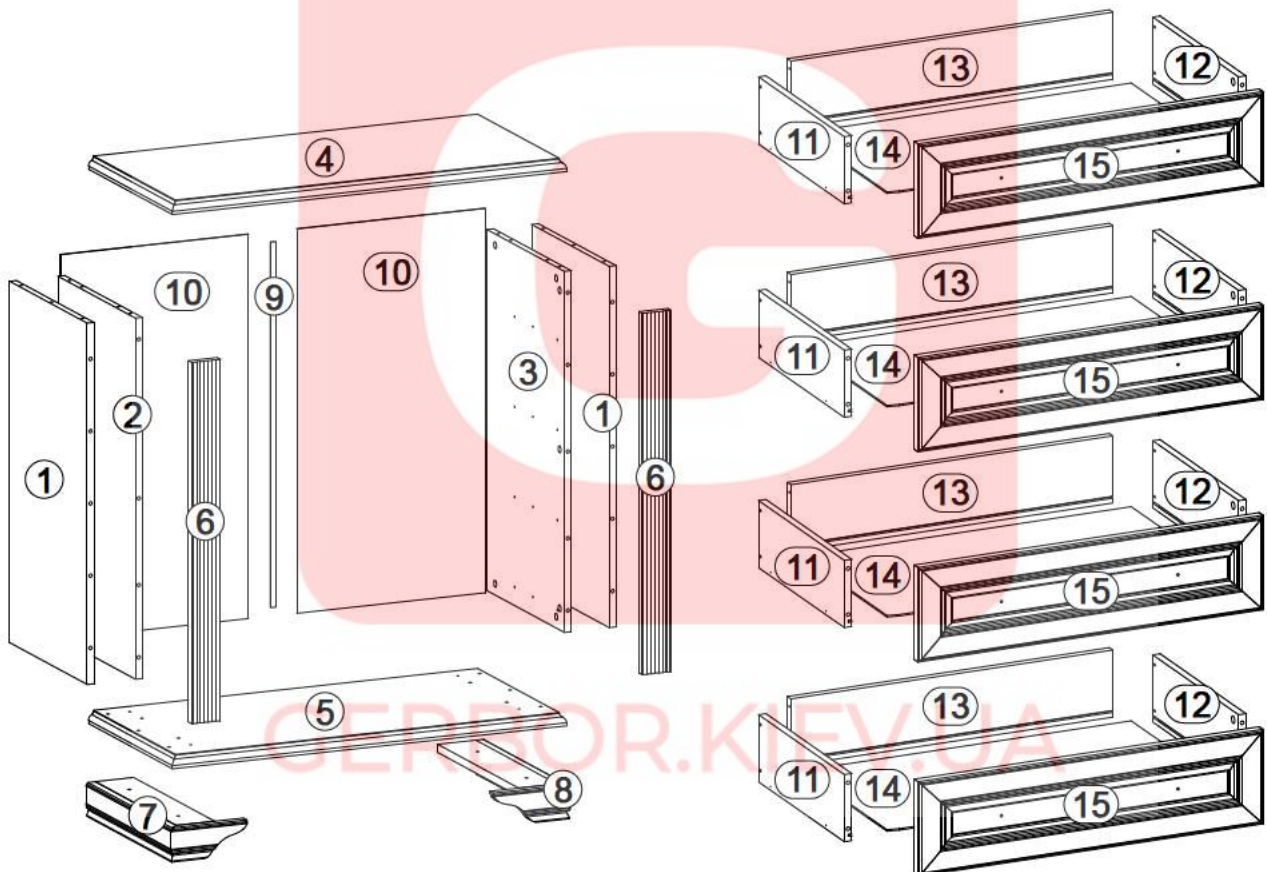

НАЙТ / ВАЙТ

Комод 4S_90

A	B	C	D	
1	NT1-114	800	406	2/4
2	NT1-116-01	799,5	406	2/4
3	NT1-117-01	799,5	406	2/4
4	NT1-213	928	440	1/4
5	NT1-214	928	440	1/4
6	NT1-514	800	68	2/4
7	NT1-581	446	260	3/4
8	NT1-582	446	260	3/4
9	LH-799	799	14	1/4
10	NT1-911	846	440	1/4
11	NT1-551-01	400	140	2/4
12	NT1-552-01	400	140	2/4
13	NT1-554	700	140	2/4
14	NT1-908	399	715	2/4
15	NT1-008	196	750	4/4

8x c409	24x φ6x13 mm e3	4x ∅7x28mm e22	16x φ5x50 mm e32	34x φ8x30 mm f1	8x M4x18 mm j59	6x k1	50x l1
1x n26 ^l	8x φ3,5x16 mm p25	1x φ3,5x16 mm p38	16x φ3x12 mm p54	30x φ15x12mm #16 r1	30x 20/9 r16	22x ∅16 s2	4x 383 mm t14
4x 400 mm w5CL	4x 400 mm w5CR	4x 400 mm w5DL	4x 400 mm w5DR	1x z1			

1

2

3

4

5

6

7

8