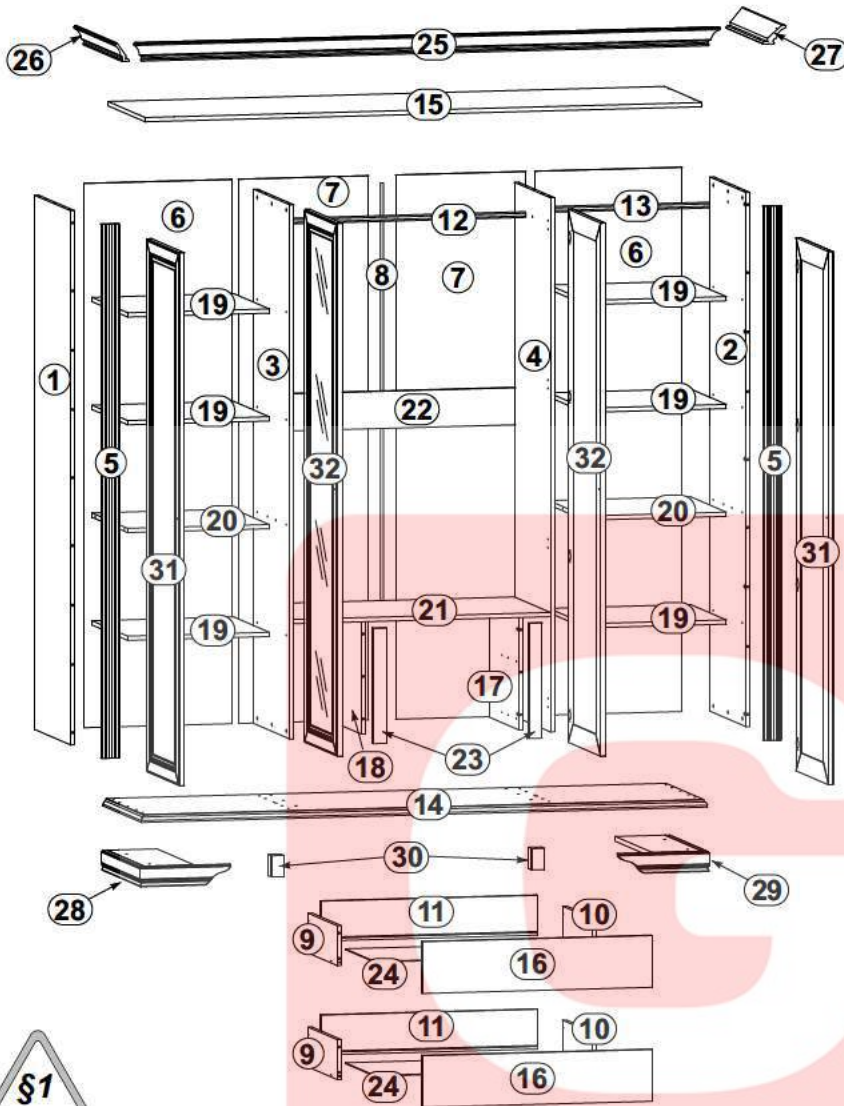

НАЙТ / ВАЙТ

Шафа / Шкаф 4D(2S)

A	B	C	D	A	B	C	D	A	B	C	D			
1	NT1-101	2012	554	1/8	12	DR-985	985	24	2/8	23	NT1-409	434	50	4/8
2	NT1-102	2012	554	1/8	13	DR-542	542	24	2/8	24	NT1-916	849	449	4/8
3	NT1-103	2012	554	2/8	14	NT1-201	2185	588	3/8	25	NT1-502	2264	102	5/8
4	NT1-104	2012	554	2/8	15	NT1-202	2150	576	3/8	26	NT1-503	631	102	5/8
5	NT1-505	2012	68	1/8	16	NT1-016	885	185	4/8	27	NT1-504	631	102	5/8
6	NT1-901	2046	566	1/8	17	NT1-127	434	458	4/8	28	NT1-577	594	350	6/8
7	NT1-902	2046	501	1/8	18	NT1-128	434	458	4/8	29	NT1-578	594	350	6/8
8	LH-2011	2011	14	1/8	19	NT1-301	547	550	4/8	30	NT1-590-01	80	50	6/8
9	NT1-559	450	150	2/8	20	NT1-302	547	550	4/8	31	NT1-001	2006	500	7/8
10	NT1-560	450	150	2/8	21	NT1-303	990	554	4/8	32	NT1-002	2006	500	8/8
11	NT1-561	834	150	2/8	22	NT1-404	990	170	4/8					

8x a68	8x a99	8x b33	8x b43	4x c409	24x d1	16x e2	12x e3	2x e8
4x e22	8x e32	52x f1	4x j6	6x k1	170x l1	4x n1	1x n26'	2x n40
8x n900	4x p1	16x p5	4x p25	7x p38	9x p39	4x p46	32x p51	8x p54
62x r1	62x r42	46x s2	2x t37	2x w24 ^{DR}	2x w24 ^{CR}	2x w24 ^{DL}	2x w24 ^{CL}	1x z1
2x d4								

1

2

3

4

8

9

10

11