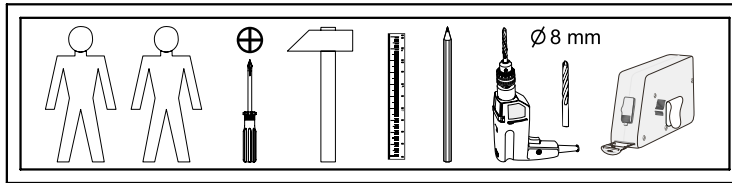

Арія / Aria

2x k0 a44	2x a43	20x φ15x12mm #16 r1	20x 20/9 r16	20x φ16 s2	2x n101
4x φ4x30 mm p9	8x φ5x17 mm d1	2x φ6,3x13 mm e2	19x φ7x50 mm e1	2x g2	60x l1
8x φ3,5x15 mm p51	4x φ3,5x13 mm p1	1x L-230 m48	1x z1	4x φ5x11 mm e4	12x φ4x35 mm p6
2x n1221	4x φ4x30 mm p21	4x φ7x60 mm e8	4x b19	30x φ8x30 mm f1	2x c235
6x 60x60/25 mm k55	4x s1	 x4 x4		 x2 x2	

I Пенал навісний / Wall Cabinet REG1D

A	B	C	D	
1	AR2-002	995	305	1/2
2	AR2-107	968	300	1/2
3	AR2-108	968	300	1/2
4	AR2-204	310	300	2/2
5	AR2-301	277	277	2/2
6	AR2-901	995	304	1/2

1

- 8x $\phi 8 \times 30 \text{ mm}$ f1
- 8x 20/9 r16
- 8x $\phi 15 \times 12 \text{ mm} \#16$ r1
- 2x b19
- 2x a44
- 4x $\phi 3,5 \times 15 \text{ mm}$ p51