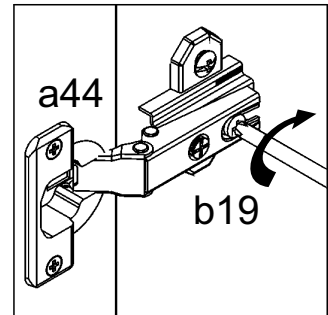

I Пенал навісний / Wall Cabinet REG1D

A	B	C	D	
1	AR2-002	995	305	1/2
2	AR2-107	968	300	1/2
3	AR2-108	968	300	1/2
4	AR2-204	310	300	2/2
5	AR2-301	277	277	2/2
6	AR2-901	995	304	1/2

1

- 8x $\phi 8 \times 30 \text{ mm}$ f1
- 8x 20/9 r16
- 8x $\phi 15 \times 12 \text{ mm} \#16$ r1
- 2x b19
- 2x a44
- 4x $\phi 3,5 \times 15 \text{ mm}$ p51

2

3

4

5

- 8x $\phi 5 \times 17$ mm d1
- 1x c235
- 2x $\phi 4 \times 30$ mm p9

Тумба / TV stand RTV2D1K

A	B	C	D
1	AR2-001	1094	190 2/2
2	AR2-101	196	350 2/2
3	AR2-102	336	350 2/2
4	AR2-103	124	286 2/2
5	AR2-104	330	196 1/2
6	AR2-105	212	319 1/2
7	AR2-201	1700	350 2/2
8	AR2-202	1130	350 2/2
9	AR2-203	1130	350 2/2
10	AR2-902	1124	239 2/2
11	AR2-109	124	100 1/2

1

2**3**

4**5**

Полиця / Shelf POL120

A	B	C	D	
1	AR1-401	1200	332	1/2
2	AR1-302	590	162	2/2
3	AR1-303	1140	162	1/2
4	AR1-110	240	161	2/2

1