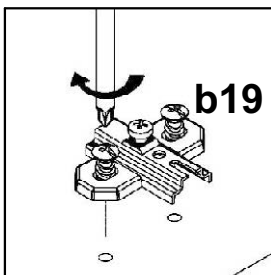

2

3

4

5

- 8x $\phi 5 \times 17$ mm d1
- 1x c235
- 2x $\phi 4 \times 30$ mm p9

Тумба / TV stand RTV2D1K

A	B	C	D
1	AR2-001	1094	190 2/2
2	AR2-101	196	350 2/2
3	AR2-102	336	350 2/2
4	AR2-103	124	286 2/2
5	AR2-104	330	196 1/2
6	AR2-105	212	319 1/2
7	AR2-201	1700	350 2/2
8	AR2-202	1130	350 2/2
9	AR2-203	1130	350 2/2
10	AR2-902	1124	239 2/2
11	AR2-109	124	100 1/2

1

2**3**

4**5**

Полиця / Shelf POL120

A	B	C	D	
1	AR1-401	1200	332	1/2
2	AR1-302	590	162	2/2
3	AR1-303	1140	162	1/2
4	AR1-110	240	161	2/2

1