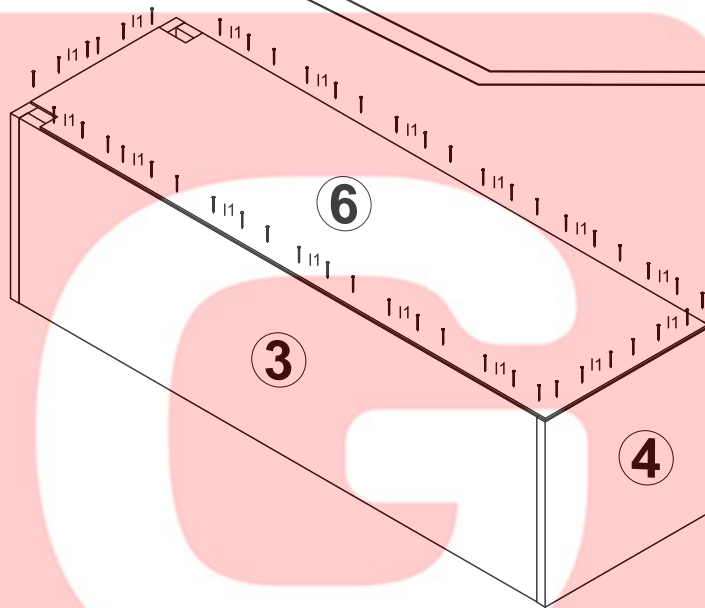

Арія / Aria

2x k0 a44	2x a43	20x φ15x12mm #16 r1	20x 20/9 r16	20x φ16 s2	2x n101
4x φ4x30 mm p9	8x φ5x17 mm d1	2x φ6,3x13 mm e2	19x φ7x50 mm e1	2x g2	60x l1
8x φ3,5x15 mm p51	4x φ3,5x13 mm p1	1x L-230 m48	1x z1	4x φ5x11 mm e4	12x φ4x35 mm p6
2x n1221	4x φ4x30 mm p21	4x φ7x60 mm e8	4x b19	30x φ8x30 mm f1	2x c235
6x 60x60/25 mm k55	4x s1	 x4 x4		 x2 x2	

I Пенал навісний / Wall Cabinet REG1D

A	B	C	D	
1	AR2-002	995	305	1/2
2	AR2-107	968	300	1/2
3	AR2-108	968	300	1/2
4	AR2-204	310	300	2/2
5	AR2-301	277	277	2/2
6	AR2-901	995	304	1/2

1

- 8x $\phi 8 \times 30 \text{ mm}$ f1
- 8x 20/9 r16
- 8x $\phi 15 \times 12 \text{ mm} \#16$ r1
- 2x b19
- 2x a44
- 4x $\phi 3,5 \times 15 \text{ mm}$ p51

2

3

4

5

- 8x $\phi 5 \times 17$ mm d1
- 1x c235
- 2x $\phi 4 \times 30$ mm p9

Тумба / TV stand RTV2D1K

A	B	C	D
1	AR2-001	1094	190 2/2
2	AR2-101	196	350 2/2
3	AR2-102	336	350 2/2
4	AR2-103	124	286 2/2
5	AR2-104	330	196 1/2
6	AR2-105	212	319 1/2
7	AR2-201	1700	350 2/2
8	AR2-202	1130	350 2/2
9	AR2-203	1130	350 2/2
10	AR2-902	1124	239 2/2
11	AR2-109	124	100 1/2