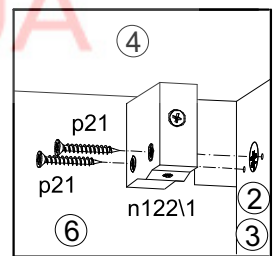

I Пенал навісний / Wall Cabinet REG1D

A	B	C	D	
1	AR2-002	995	305	1/2
2	AR2-107	968	300	1/2
3	AR2-108	968	300	1/2
4	AR2-204	310	300	2/2
5	AR2-301	277	277	2/2
6	AR2-901	995	304	1/2

1

- 8x $\phi 8 \times 30 \text{ mm}$ f1
- 8x 20/9 r16
- 8x $\phi 15 \times 12 \text{ mm} \#16$ r1
- 2x b19
- 2x a44
- 4x $\phi 3,5 \times 15 \text{ mm}$ p51

2

3

4

5

- 8x $\phi 5 \times 17$ mm d1
- 1x c235
- 2x $\phi 4 \times 30$ mm p9

Тумба / TV stand RTV2D1K

A	B	C	D
1	AR2-001	1094	190 2/2
2	AR2-101	196	350 2/2
3	AR2-102	336	350 2/2
4	AR2-103	124	286 2/2
5	AR2-104	330	196 1/2
6	AR2-105	212	319 1/2
7	AR2-201	1700	350 2/2
8	AR2-202	1130	350 2/2
9	AR2-203	1130	350 2/2
10	AR2-902	1124	239 2/2
11	AR2-109	124	100 1/2