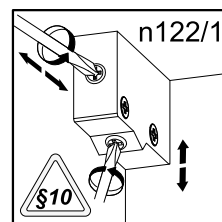

I Пенал навісний / Wall Cabinet REG1D

A	B	C	D	
1	AR2-002	995	305	1/2
2	AR2-107	968	300	1/2
3	AR2-108	968	300	1/2
4	AR2-204	310	300	2/2
5	AR2-301	277	277	2/2
6	AR2-901	995	304	1/2

1

- 8x $\phi 8 \times 30 \text{ mm}$ f1
- 8x 20/9 r16
- 8x $\phi 15 \times 12 \text{ mm} \#16$ r1
- 2x b19
- 2x a44
- 4x $\phi 3,5 \times 15 \text{ mm}$ p51

2

3

4

5

- 8x $\phi 5 \times 17$ mm d1
- 1x c235
- 2x $\phi 4 \times 30$ mm p9

Тумба / TV stand RTV2D1K

A	B	C	D
1	AR2-001	1094	190 2/2
2	AR2-101	196	350 2/2
3	AR2-102	336	350 2/2
4	AR2-103	124	286 2/2
5	AR2-104	330	196 1/2
6	AR2-105	212	319 1/2
7	AR2-201	1700	350 2/2
8	AR2-202	1130	350 2/2
9	AR2-203	1130	350 2/2
10	AR2-902	1124	239 2/2
11	AR2-109	124	100 1/2