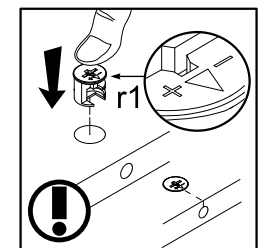

I Пенал навісний / Wall Cabinet REG1D

A	B	C	D	
1	AR2-002	995	305	1/2
2	AR2-107	968	300	1/2
3	AR2-108	968	300	1/2
4	AR2-204	310	300	2/2
5	AR2-301	277	277	2/2
6	AR2-901	995	304	1/2

1

- 8x $\phi 8 \times 30 \text{ mm}$ f1
- 8x 20/9 r16
- 8x $\phi 15 \times 12 \text{ mm} \#16$ r1
- 2x b19
- 2x a44
- 4x $\phi 3,5 \times 15 \text{ mm}$ p51