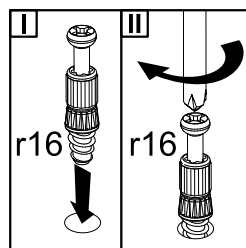

I Пенал навісний / Wall Cabinet REG1D

A	B	C	D	
1	AR2-002	995	305	1/2
2	AR2-107	968	300	1/2
3	AR2-108	968	300	1/2
4	AR2-204	310	300	2/2
5	AR2-301	277	277	2/2
6	AR2-901	995	304	1/2

1

- 8x $\phi 8 \times 30 \text{ mm}$ f1
- 8x 20/9 r16
- 8x $\phi 15 \times 12 \text{ mm} \#16$ r1
- 2x b19
- 2x a44
- 4x $\phi 3,5 \times 15 \text{ mm}$ p51

2

3

4

5

- 8x $\phi 5 \times 17$ mm d1
- 1x c235
- 2x $\phi 4 \times 30$ mm p9

Тумба / TV stand RTV2D1K

A	B	C	D
1	AR2-001	1094	190 2/2
2	AR2-101	196	350 2/2
3	AR2-102	336	350 2/2
4	AR2-103	124	286 2/2
5	AR2-104	330	196 1/2
6	AR2-105	212	319 1/2
7	AR2-201	1700	350 2/2
8	AR2-202	1130	350 2/2
9	AR2-203	1130	350 2/2
10	AR2-902	1124	239 2/2
11	AR2-109	124	100 1/2