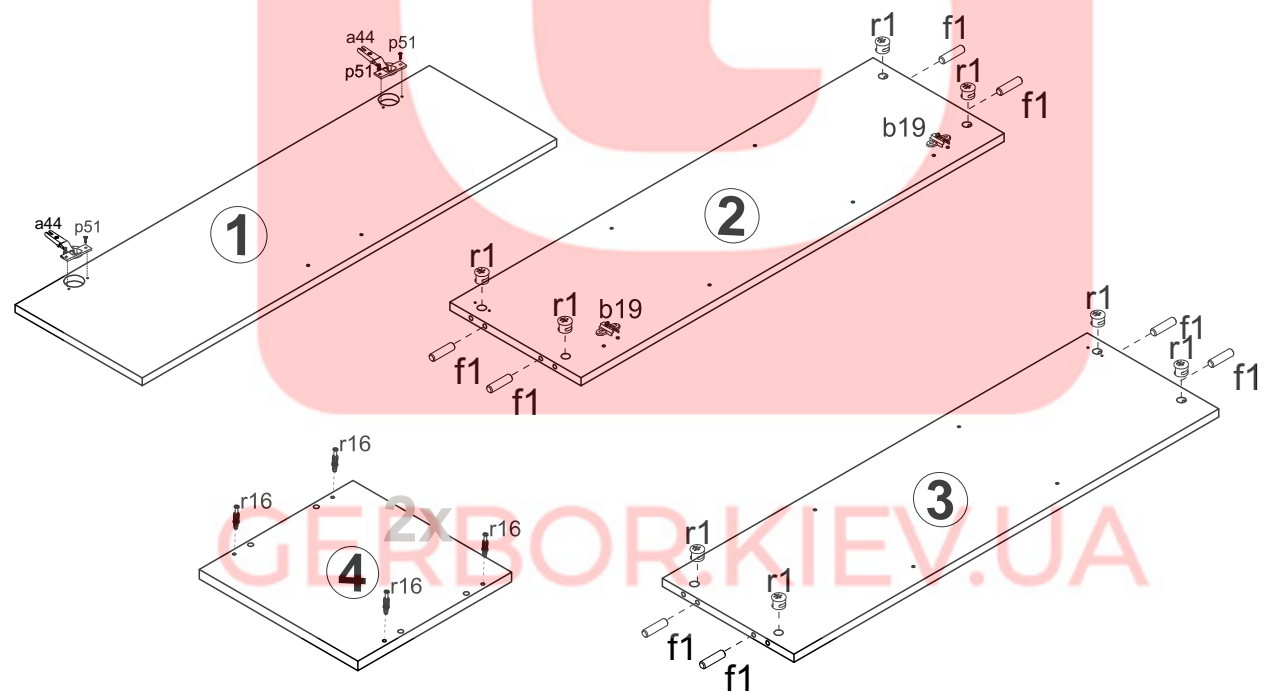

I Пенал навісний / Wall Cabinet REG1D

A	B	C	D	
1	AR2-002	995	305	1/2
2	AR2-107	968	300	1/2
3	AR2-108	968	300	1/2
4	AR2-204	310	300	2/2
5	AR2-301	277	277	2/2
6	AR2-901	995	304	1/2

1

- 8x $\phi 8 \times 30 \text{ mm}$ f1
- 8x 20/9 r16
- 8x $\phi 15 \times 12 \text{ mm} \#16$ r1
- 2x b19
- 2x a44
- 4x $\phi 3,5 \times 15 \text{ mm}$ p51

2

3

4

5

- 8x $\phi 5 \times 17$ mm d1
- 1x c235
- 2x $\phi 4 \times 30$ mm p9

Тумба / TV stand RTV2D1K

A	B	C	D
1	AR2-001	1094	190 2/2
2	AR2-101	196	350 2/2
3	AR2-102	336	350 2/2
4	AR2-103	124	286 2/2
5	AR2-104	330	196 1/2
6	AR2-105	212	319 1/2
7	AR2-201	1700	350 2/2
8	AR2-202	1130	350 2/2
9	AR2-203	1130	350 2/2
10	AR2-902	1124	239 2/2
11	AR2-109	124	100 1/2

1

2**3**

4**5**

Полиця / Shelf POL120

A	B	C	D	
1	AR1-401	1200	332	1/2
2	AR1-302	590	162	2/2
3	AR1-303	1140	162	1/2
4	AR1-110	240	161	2/2

1