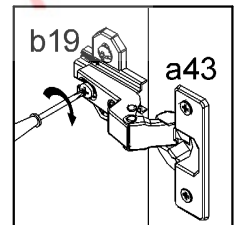

I Пенал навісний / Wall Cabinet REG1D

A	B	C	D	
1	AR2-002	995	305	1/2
2	AR2-107	968	300	1/2
3	AR2-108	968	300	1/2
4	AR2-204	310	300	2/2
5	AR2-301	277	277	2/2
6	AR2-901	995	304	1/2

1

- 8x $\phi 8 \times 30 \text{ mm}$ f1
- 8x 20/9 r16
- 8x $\phi 15 \times 12 \text{ mm} \#16$ r1
- 2x b19
- 2x a44
- 4x $\phi 3,5 \times 15 \text{ mm}$ p51

2

3

4

5

- 8x $\phi 5 \times 17$ mm d1
- 1x c235
- 2x $\phi 4 \times 30$ mm p9

Тумба / TV stand RTV2D1K

A	B	C	D
1	AR2-001	1094	190 2/2
2	AR2-101	196	350 2/2
3	AR2-102	336	350 2/2
4	AR2-103	124	286 2/2
5	AR2-104	330	196 1/2
6	AR2-105	212	319 1/2
7	AR2-201	1700	350 2/2
8	AR2-202	1130	350 2/2
9	AR2-203	1130	350 2/2
10	AR2-902	1124	239 2/2
11	AR2-109	124	100 1/2

1

2**3**

4**5**

Полиця / Shelf POL120

A	B	C	D	
1	AR1-401	1200	332	1/2
2	AR1-302	590	162	2/2
3	AR1-303	1140	162	1/2
4	AR1-110	240	161	2/2

1