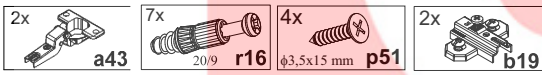

Тумба / TV stand RTV2D1K

A	B	C	D
1	AR2-001	1094	190 2/2
2	AR2-101	196	350 2/2
3	AR2-102	336	350 2/2
4	AR2-103	124	286 2/2
5	AR2-104	330	196 1/2
6	AR2-105	212	319 1/2
7	AR2-201	1700	350 2/2
8	AR2-202	1130	350 2/2
9	AR2-203	1130	350 2/2
10	AR2-902	1124	239 2/2
11	AR2-109	124	100 1/2

1