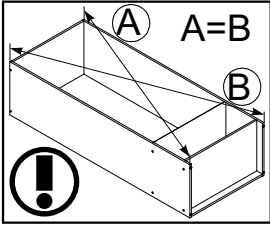

2

3

4

5

- 8x $\phi 5 \times 17$ mm d1
- 1x c235
- 2x $\phi 4 \times 30$ mm p9

Тумба / TV stand RTV2D1K

A	B	C	D
1	AR2-001	1094	190 2/2
2	AR2-101	196	350 2/2
3	AR2-102	336	350 2/2
4	AR2-103	124	286 2/2
5	AR2-104	330	196 1/2
6	AR2-105	212	319 1/2
7	AR2-201	1700	350 2/2
8	AR2-202	1130	350 2/2
9	AR2-203	1130	350 2/2
10	AR2-902	1124	239 2/2
11	AR2-109	124	100 1/2

1

2**3**

4**5**

Полиця / Shelf POL120

A	B	C	D	
1	AR1-401	1200	332	1/2
2	AR1-302	590	162	2/2
3	AR1-303	1140	162	1/2
4	AR1-110	240	161	2/2

1