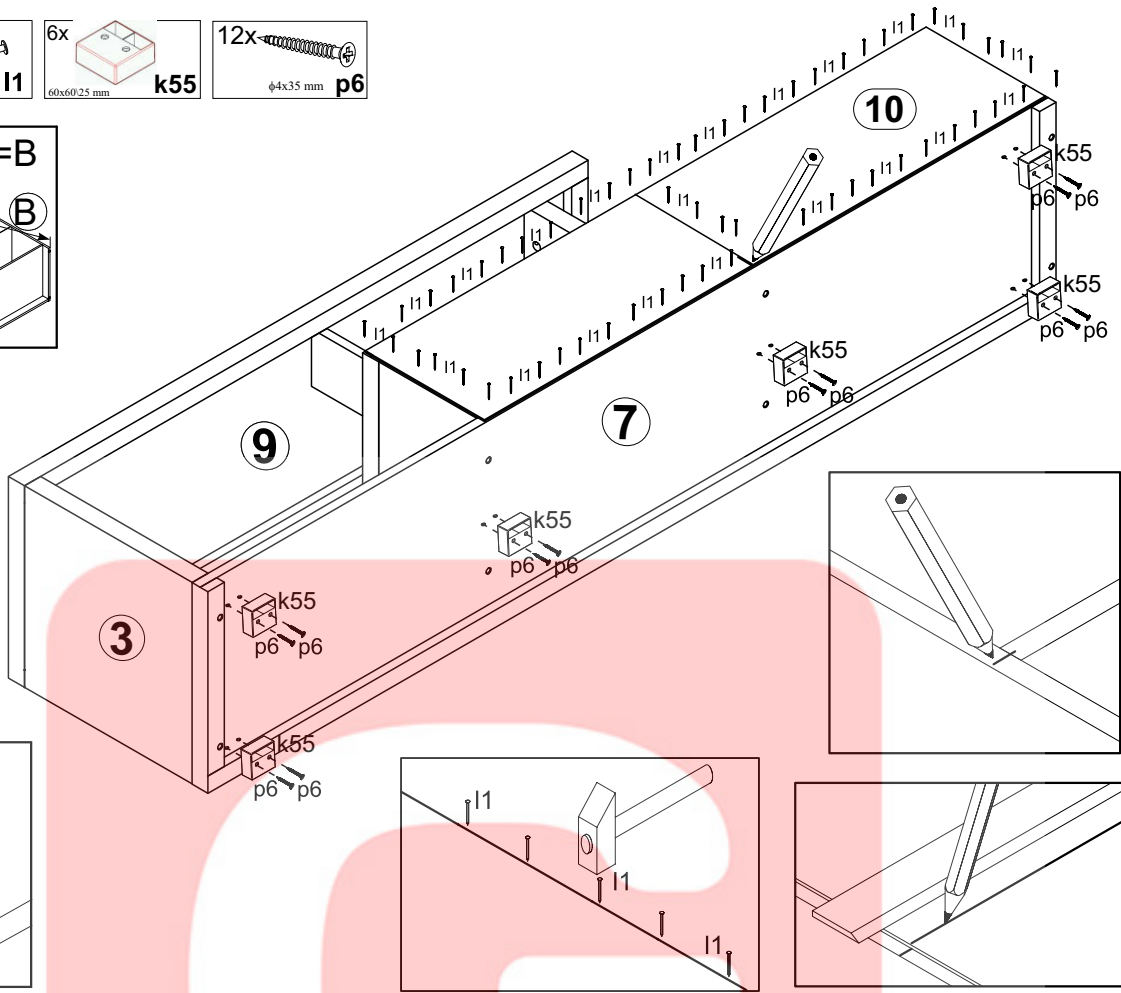

I Пенал навісний / Wall Cabinet REG1D

A	B	C	D	
1	AR2-002	995	305	1/2
2	AR2-107	968	300	1/2
3	AR2-108	968	300	1/2
4	AR2-204	310	300	2/2
5	AR2-301	277	277	2/2
6	AR2-901	995	304	1/2

1

- 8x $\phi 8 \times 30 \text{ mm}$ f1
- 8x 20/9 r16
- 8x $\phi 15 \times 12 \text{ mm} \#16$ r1
- 2x b19
- 2x a44
- 4x $\phi 3,5 \times 15 \text{ mm}$ p51

2

3

4

5

- 8x $\phi 5 \times 17$ mm d1
- 1x c235
- 2x $\phi 4 \times 30$ mm p9

Тумба / TV stand RTV2D1K

A	B	C	D
1	AR2-001	1094	190 2/2
2	AR2-101	196	350 2/2
3	AR2-102	336	350 2/2
4	AR2-103	124	286 2/2
5	AR2-104	330	196 1/2
6	AR2-105	212	319 1/2
7	AR2-201	1700	350 2/2
8	AR2-202	1130	350 2/2
9	AR2-203	1130	350 2/2
10	AR2-902	1124	239 2/2
11	AR2-109	124	100 1/2

1

2**3**

4**5**

Полиця / Shelf POL120

A	B	C	D	
1	AR1-401	1200	332	1/2
2	AR1-302	590	162	2/2
3	AR1-303	1140	162	1/2
4	AR1-110	240	161	2/2

1