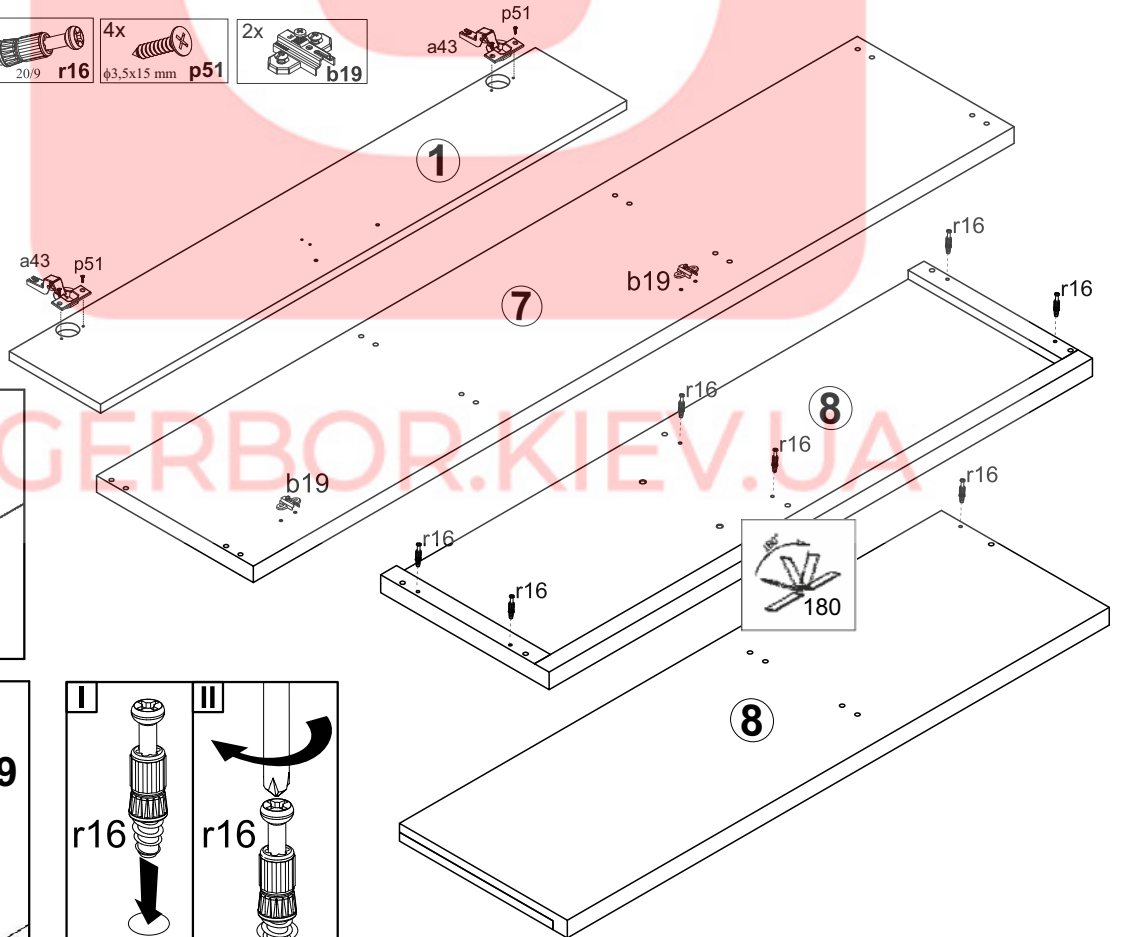

2

3

4

5

- 8x $\phi 5 \times 17$ mm d1
- 1x c235
- 2x $\phi 4 \times 30$ mm p9

Тумба / TV stand RTV2D1K

A	B	C	D
1	AR2-001	1094	190 2/2
2	AR2-101	196	350 2/2
3	AR2-102	336	350 2/2
4	AR2-103	124	286 2/2
5	AR2-104	330	196 1/2
6	AR2-105	212	319 1/2
7	AR2-201	1700	350 2/2
8	AR2-202	1130	350 2/2
9	AR2-203	1130	350 2/2
10	AR2-902	1124	239 2/2
11	AR2-109	124	100 1/2

1

2**3**

4**5**

Полиця / Shelf POL120

A	B	C	D	
1	AR1-401	1200	332	1/2
2	AR1-302	590	162	2/2
3	AR1-303	1140	162	1/2
4	AR1-110	240	161	2/2

1