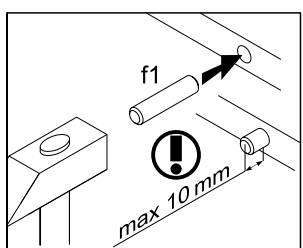

I Пенал навісний / Wall Cabinet REG1D

A	B	C	D	
1	AR2-002	995	305	1/2
2	AR2-107	968	300	1/2
3	AR2-108	968	300	1/2
4	AR2-204	310	300	2/2
5	AR2-301	277	277	2/2
6	AR2-901	995	304	1/2

1

- 8x $\phi 8 \times 30 \text{ mm}$ f1
- 8x 20/9 r16
- 8x $\phi 15 \times 12 \text{ mm} \#16$ r1
- 2x b19
- 2x a44
- 4x $\phi 3,5 \times 15 \text{ mm}$ p51

2

3

4

5

- 8x $\phi 5 \times 17$ mm d1
- 1x c235
- 2x $\phi 4 \times 30$ mm p9

Тумба / TV stand RTV2D1K

A	B	C	D
1	AR2-001	1094	190 2/2
2	AR2-101	196	350 2/2
3	AR2-102	336	350 2/2
4	AR2-103	124	286 2/2
5	AR2-104	330	196 1/2
6	AR2-105	212	319 1/2
7	AR2-201	1700	350 2/2
8	AR2-202	1130	350 2/2
9	AR2-203	1130	350 2/2
10	AR2-902	1124	239 2/2
11	AR2-109	124	100 1/2