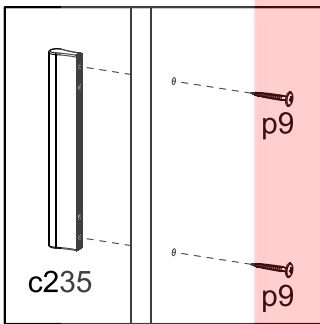

I Пенал навісний / Wall Cabinet REG1D

A	B	C	D	
1	AR2-002	995	305	1/2
2	AR2-107	968	300	1/2
3	AR2-108	968	300	1/2
4	AR2-204	310	300	2/2
5	AR2-301	277	277	2/2
6	AR2-901	995	304	1/2

1

- 8x $\phi 8 \times 30 \text{ mm}$ f1
- 8x 20/9 r16
- 8x $\phi 15 \times 12 \text{ mm} \#16$ r1
- 2x b19
- 2x a44
- 4x $\phi 3,5 \times 15 \text{ mm}$ p51

2

3

4

5

- 8x $\phi 5 \times 17$ mm d1
- 1x c235
- 2x $\phi 4 \times 30$ mm p9

Тумба / TV stand RTV2D1K

A	B	C	D
1	AR2-001	1094	190 2/2
2	AR2-101	196	350 2/2
3	AR2-102	336	350 2/2
4	AR2-103	124	286 2/2
5	AR2-104	330	196 1/2
6	AR2-105	212	319 1/2
7	AR2-201	1700	350 2/2
8	AR2-202	1130	350 2/2
9	AR2-203	1130	350 2/2
10	AR2-902	1124	239 2/2
11	AR2-109	124	100 1/2

1

2**3**

4**5**

Полиця / Shelf POL120

A	B	C	D	
1	AR1-401	1200	332	1/2
2	AR1-302	590	162	2/2
3	AR1-303	1140	162	1/2
4	AR1-110	240	161	2/2

1