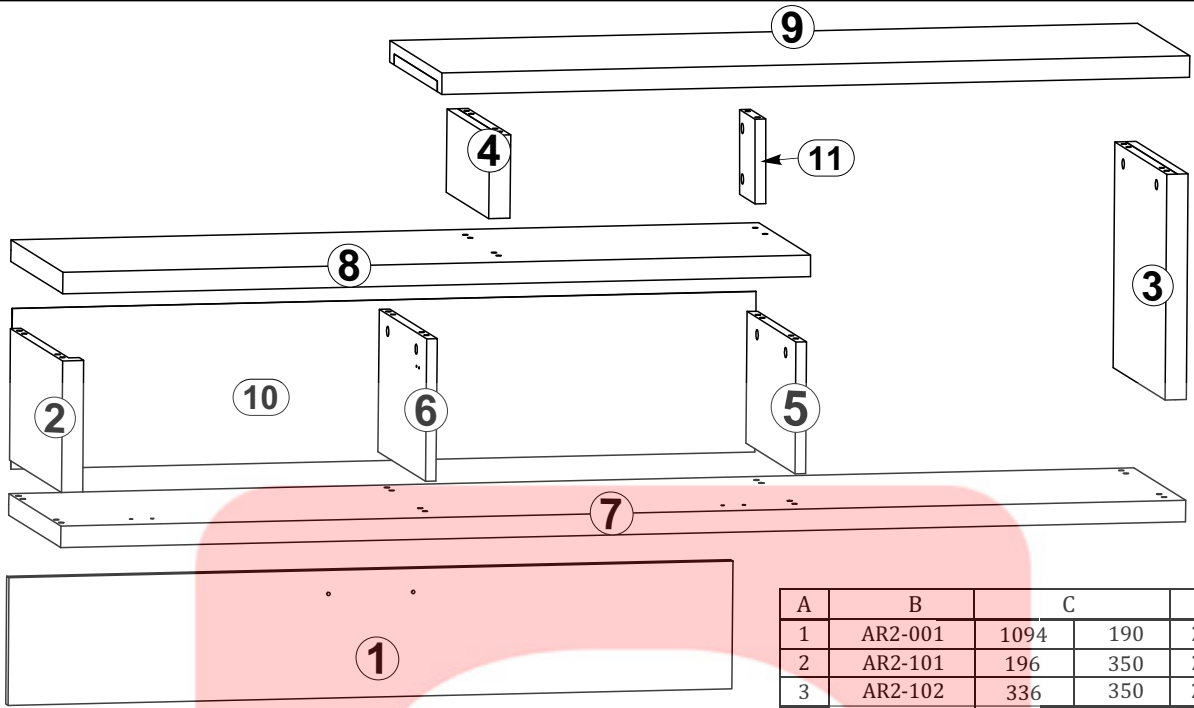

2

3

4

5

- 8x $\phi 5 \times 17$ mm d1
- 1x c235
- 2x $\phi 4 \times 30$ mm p9

Тумба / TV stand RTV2D1K

A	B	C	D
1	AR2-001	1094	190 2/2
2	AR2-101	196	350 2/2
3	AR2-102	336	350 2/2
4	AR2-103	124	286 2/2
5	AR2-104	330	196 1/2
6	AR2-105	212	319 1/2
7	AR2-201	1700	350 2/2
8	AR2-202	1130	350 2/2
9	AR2-203	1130	350 2/2
10	AR2-902	1124	239 2/2
11	AR2-109	124	100 1/2