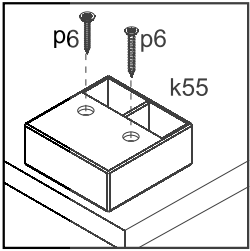

2

3

4

5

- 8x $\phi 5 \times 17$ mm d1
- 1x c235
- 2x $\phi 4 \times 30$ mm p9

Тумба / TV stand RTV2D1K

A	B	C	D
1	AR2-001	1094	190 2/2
2	AR2-101	196	350 2/2
3	AR2-102	336	350 2/2
4	AR2-103	124	286 2/2
5	AR2-104	330	196 1/2
6	AR2-105	212	319 1/2
7	AR2-201	1700	350 2/2
8	AR2-202	1130	350 2/2
9	AR2-203	1130	350 2/2
10	AR2-902	1124	239 2/2
11	AR2-109	124	100 1/2

1

2**3**

4**5**

Полиця / Shelf POL120

A	B	C	D	
1	AR1-401	1200	332	1/2
2	AR1-302	590	162	2/2
3	AR1-303	1140	162	1/2
4	AR1-110	240	161	2/2

1