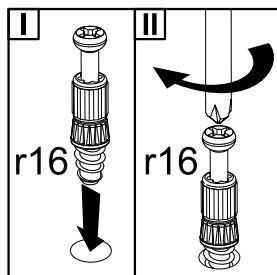

I Пенал навісний / Wall Cabinet REG1D

A	B	C	D	
1	AR2-002	995	305	1/2
2	AR2-107	968	300	1/2
3	AR2-108	968	300	1/2
4	AR2-204	310	300	2/2
5	AR2-301	277	277	2/2
6	AR2-901	995	304	1/2

1

- 8x $\phi 8 \times 30 \text{ mm}$ f1
- 8x 20/9 r16
- 8x $\phi 15 \times 12 \text{ mm} \#16$ r1
- 2x b19
- 2x a44
- 4x $\phi 3,5 \times 15 \text{ mm}$ p51

2

3

4

5

- 8x $\phi 5 \times 17$ mm d1
- 1x c235
- 2x $\phi 4 \times 30$ mm p9

Тумба / TV stand RTV2D1K

A	B	C	D
1	AR2-001	1094	190 2/2
2	AR2-101	196	350 2/2
3	AR2-102	336	350 2/2
4	AR2-103	124	286 2/2
5	AR2-104	330	196 1/2
6	AR2-105	212	319 1/2
7	AR2-201	1700	350 2/2
8	AR2-202	1130	350 2/2
9	AR2-203	1130	350 2/2
10	AR2-902	1124	239 2/2
11	AR2-109	124	100 1/2

1

2**3**

4**5**

Полиця / Shelf POL120

A	B	C	D	
1	AR1-401	1200	332	1/2
2	AR1-302	590	162	2/2
3	AR1-303	1140	162	1/2
4	AR1-110	240	161	2/2

1