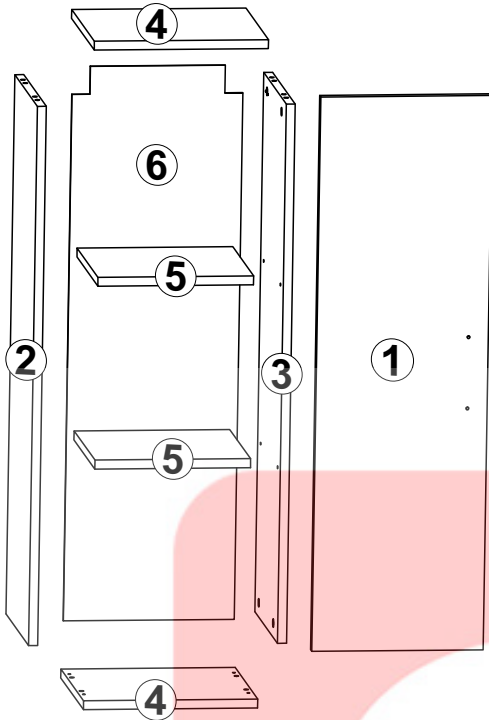

Арія / Aria

2x k0 a44	2x a43	20x φ15x12mm #16 r1	20x 20/9 r16	20x φ16 s2	2x n101
4x φ4x30 mm p9	8x φ5x17 mm d1	2x φ6,3x13 mm e2	19x φ7x50 mm e1	2x g2	60x l1
8x φ3,5x15 mm p51	4x φ3,5x13 mm p1	1x L-230 m48	1x z1	4x φ5x11 mm e4	12x φ4x35 mm p6
2x n1221	4x φ4x30 mm p21	4x φ7x60 mm e8	4x b19	30x φ8x30 mm f1	2x c235
6x 60x60/25 mm k55	4x s1	 x4 x4		 x2 x2	

I Пенал навісний / Wall Cabinet REG1D

A	B	C	D	
1	AR2-002	995	305	1/2
2	AR2-107	968	300	1/2
3	AR2-108	968	300	1/2
4	AR2-204	310	300	2/2
5	AR2-301	277	277	2/2
6	AR2-901	995	304	1/2

1

- 8x $\phi 8 \times 30 \text{ mm}$ f1
- 8x 20/9 r16
- 8x $\phi 15 \times 12 \text{ mm} \#16$ r1
- 2x b19
- 2x a44
- 4x $\phi 3,5 \times 15 \text{ mm}$ p51

2

3

4

5

- 8x $\phi 5 \times 17$ mm d1
- 1x c235
- 2x $\phi 4 \times 30$ mm p9

Тумба / TV stand RTV2D1K

A	B	C	D
1	AR2-001	1094	190 2/2
2	AR2-101	196	350 2/2
3	AR2-102	336	350 2/2
4	AR2-103	124	286 2/2
5	AR2-104	330	196 1/2
6	AR2-105	212	319 1/2
7	AR2-201	1700	350 2/2
8	AR2-202	1130	350 2/2
9	AR2-203	1130	350 2/2
10	AR2-902	1124	239 2/2
11	AR2-109	124	100 1/2