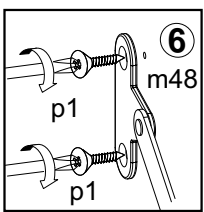

I Пенал навісний / Wall Cabinet REG1D

A	B	C	D	
1	AR2-002	995	305	1/2
2	AR2-107	968	300	1/2
3	AR2-108	968	300	1/2
4	AR2-204	310	300	2/2
5	AR2-301	277	277	2/2
6	AR2-901	995	304	1/2

1

- 8x $\phi 8 \times 30 \text{ mm}$ f1
- 8x 20/9 r16
- 8x $\phi 15 \times 12 \text{ mm} \#16$ r1
- 2x b19
- 2x a44
- 4x $\phi 3,5 \times 15 \text{ mm}$ p51

2

3

4

5

- 8x $\phi 5 \times 17$ mm d1
- 1x c235
- 2x $\phi 4 \times 30$ mm p9

Тумба / TV stand RTV2D1K

A	B	C	D
1	AR2-001	1094	190 2/2
2	AR2-101	196	350 2/2
3	AR2-102	336	350 2/2
4	AR2-103	124	286 2/2
5	AR2-104	330	196 1/2
6	AR2-105	212	319 1/2
7	AR2-201	1700	350 2/2
8	AR2-202	1130	350 2/2
9	AR2-203	1130	350 2/2
10	AR2-902	1124	239 2/2
11	AR2-109	124	100 1/2

1

2**3**

4**5**

Полиця / Shelf POL120

A	B	C	D	
1	AR1-401	1200	332	1/2
2	AR1-302	590	162	2/2
3	AR1-303	1140	162	1/2
4	AR1-110	240	161	2/2

1