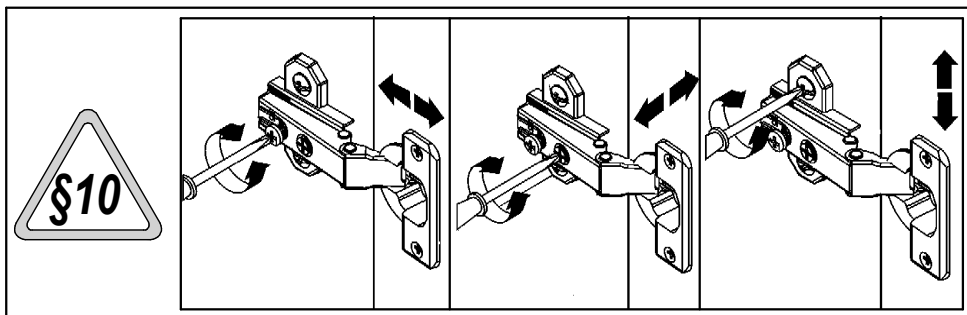

2

3

4

5

- 8x $\phi 5 \times 17$ mm d1
- 1x c235
- 2x $\phi 4 \times 30$ mm p9

Тумба / TV stand RTV2D1K

A	B	C	D
1	AR2-001	1094	190 2/2
2	AR2-101	196	350 2/2
3	AR2-102	336	350 2/2
4	AR2-103	124	286 2/2
5	AR2-104	330	196 1/2
6	AR2-105	212	319 1/2
7	AR2-201	1700	350 2/2
8	AR2-202	1130	350 2/2
9	AR2-203	1130	350 2/2
10	AR2-902	1124	239 2/2
11	AR2-109	124	100 1/2