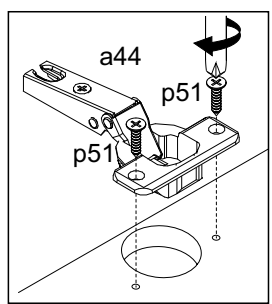

I Пенал навісний / Wall Cabinet REG1D

A	B	C	D	
1	AR2-002	995	305	1/2
2	AR2-107	968	300	1/2
3	AR2-108	968	300	1/2
4	AR2-204	310	300	2/2
5	AR2-301	277	277	2/2
6	AR2-901	995	304	1/2

1

- 8x $\phi 8 \times 30 \text{ mm}$ f1
- 8x 20/9 r16
- 8x $\phi 15 \times 12 \text{ mm} \#16$ r1
- 2x b19
- 2x a44
- 4x $\phi 3,5 \times 15 \text{ mm}$ p51

2

3

4

5

- 8x $\phi 5 \times 17$ mm d1
- 1x c235
- 2x $\phi 4 \times 30$ mm p9

Тумба / TV stand RTV2D1K

A	B	C	D
1	AR2-001	1094	190 2/2
2	AR2-101	196	350 2/2
3	AR2-102	336	350 2/2
4	AR2-103	124	286 2/2
5	AR2-104	330	196 1/2
6	AR2-105	212	319 1/2
7	AR2-201	1700	350 2/2
8	AR2-202	1130	350 2/2
9	AR2-203	1130	350 2/2
10	AR2-902	1124	239 2/2
11	AR2-109	124	100 1/2