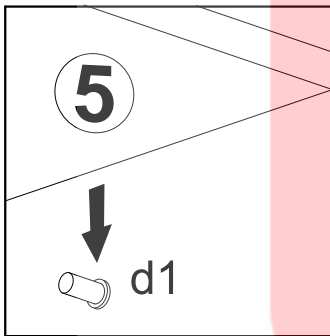

2

3

4

5

- 8x $\phi 5 \times 17$ mm d1
- 1x c235
- 2x $\phi 4 \times 30$ mm p9

Тумба / TV stand RTV2D1K

A	B	C	D
1	AR2-001	1094	190 2/2
2	AR2-101	196	350 2/2
3	AR2-102	336	350 2/2
4	AR2-103	124	286 2/2
5	AR2-104	330	196 1/2
6	AR2-105	212	319 1/2
7	AR2-201	1700	350 2/2
8	AR2-202	1130	350 2/2
9	AR2-203	1130	350 2/2
10	AR2-902	1124	239 2/2
11	AR2-109	124	100 1/2

1

2**3**

4**5**

Полиця / Shelf POL120

A	B	C	D	
1	AR1-401	1200	332	1/2
2	AR1-302	590	162	2/2
3	AR1-303	1140	162	1/2
4	AR1-110	240	161	2/2

1