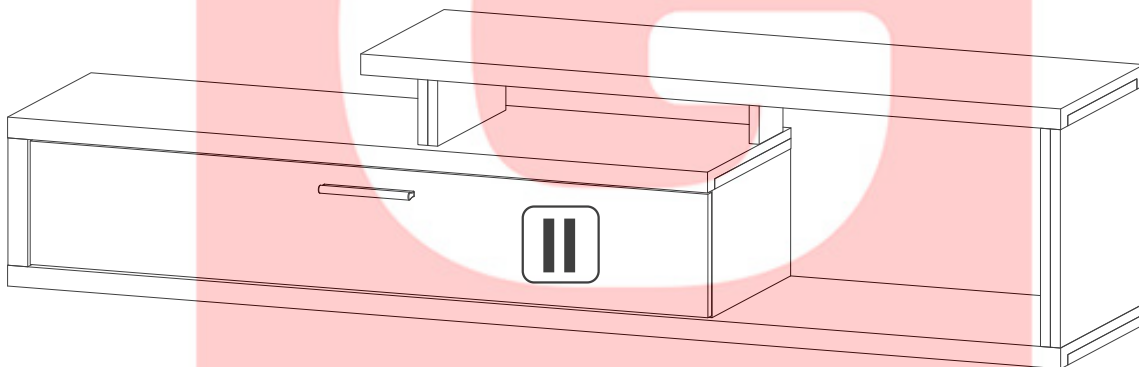

Арія / Aria

2x k0 a44	2x a43	20x φ15x12mm #16 r1	20x 20/9 r16	20x φ16 s2	2x n101
4x φ4x30 mm p9	8x φ5x17 mm d1	2x φ6,3x13 mm e2	19x φ7x50 mm e1	2x g2	60x l1
8x φ3,5x15 mm p51	4x φ3,5x13 mm p1	1x L-230 m48	1x z1	4x φ5x11 mm e4	12x φ4x35 mm p6
2x n1221	4x φ4x30 mm p21	4x φ7x60 mm e8	4x b19	30x φ8x30 mm f1	2x c235
6x 60x60/25 mm k55	4x s1	 x4 x4		 x2 x2	

I Пенал навісний / Wall Cabinet REG1D

A	B	C	D	
1	AR2-002	995	305	1/2
2	AR2-107	968	300	1/2
3	AR2-108	968	300	1/2
4	AR2-204	310	300	2/2
5	AR2-301	277	277	2/2
6	AR2-901	995	304	1/2

1

- 8x $\phi 8 \times 30 \text{ mm}$ f1
- 8x 20/9 r16
- 8x $\phi 15 \times 12 \text{ mm} \#16$ r1
- 2x b19
- 2x a44
- 4x $\phi 3,5 \times 15 \text{ mm}$ p51

2

3

4

5

- 8x $\phi 5 \times 17$ mm d1
- 1x c235
- 2x $\phi 4 \times 30$ mm p9

Тумба / TV stand RTV2D1K

A	B	C	D
1	AR2-001	1094	190 2/2
2	AR2-101	196	350 2/2
3	AR2-102	336	350 2/2
4	AR2-103	124	286 2/2
5	AR2-104	330	196 1/2
6	AR2-105	212	319 1/2
7	AR2-201	1700	350 2/2
8	AR2-202	1130	350 2/2
9	AR2-203	1130	350 2/2
10	AR2-902	1124	239 2/2
11	AR2-109	124	100 1/2