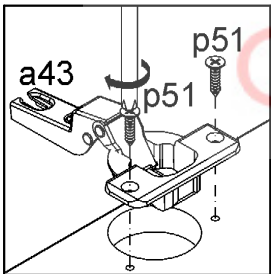

I Пенал навісний / Wall Cabinet REG1D

A	B	C	D	
1	AR2-002	995	305	1/2
2	AR2-107	968	300	1/2
3	AR2-108	968	300	1/2
4	AR2-204	310	300	2/2
5	AR2-301	277	277	2/2
6	AR2-901	995	304	1/2

1

- 8x $\phi 8 \times 30 \text{ mm}$ f1
- 8x 20/9 r16
- 8x $\phi 15 \times 12 \text{ mm} \#16$ r1
- 2x b19
- 2x a44
- 4x $\phi 3,5 \times 15 \text{ mm}$ p51

2

3

4

5

- 8x $\phi 5 \times 17$ mm d1
- 1x c235
- 2x $\phi 4 \times 30$ mm p9

Тумба / TV stand RTV2D1K

A	B	C	D
1	AR2-001	1094	190 2/2
2	AR2-101	196	350 2/2
3	AR2-102	336	350 2/2
4	AR2-103	124	286 2/2
5	AR2-104	330	196 1/2
6	AR2-105	212	319 1/2
7	AR2-201	1700	350 2/2
8	AR2-202	1130	350 2/2
9	AR2-203	1130	350 2/2
10	AR2-902	1124	239 2/2
11	AR2-109	124	100 1/2

1

2**3**

4**5**

Полиця / Shelf POL120

A	B	C	D	
1	AR1-401	1200	332	1/2
2	AR1-302	590	162	2/2
3	AR1-303	1140	162	1/2
4	AR1-110	240	161	2/2

1