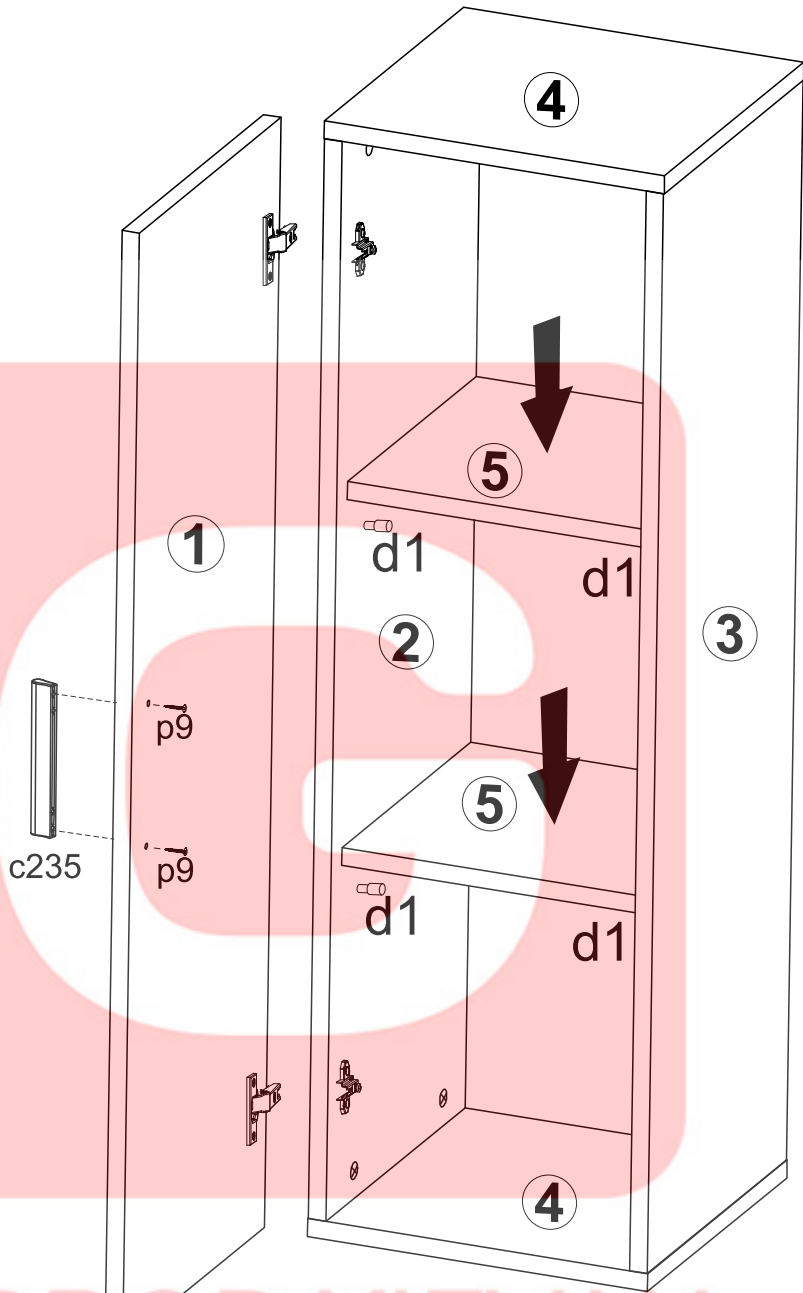

2

3

4

5

- 8x $\phi 5 \times 17$ mm d1
- 1x c235
- 2x $\phi 4 \times 30$ mm p9

Тумба / TV stand RTV2D1K

A	B	C	D
1	AR2-001	1094	190 2/2
2	AR2-101	196	350 2/2
3	AR2-102	336	350 2/2
4	AR2-103	124	286 2/2
5	AR2-104	330	196 1/2
6	AR2-105	212	319 1/2
7	AR2-201	1700	350 2/2
8	AR2-202	1130	350 2/2
9	AR2-203	1130	350 2/2
10	AR2-902	1124	239 2/2
11	AR2-109	124	100 1/2

1

2**3**

4**5**

Полиця / Shelf POL120

A	B	C	D	
1	AR1-401	1200	332	1/2
2	AR1-302	590	162	2/2
3	AR1-303	1140	162	1/2
4	AR1-110	240	161	2/2

1