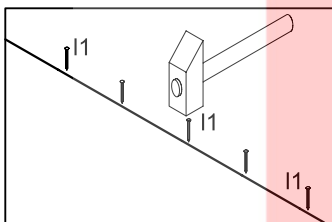

I Пенал навісний / Wall Cabinet REG1D

A	B	C	D	
1	AR2-002	995	305	1/2
2	AR2-107	968	300	1/2
3	AR2-108	968	300	1/2
4	AR2-204	310	300	2/2
5	AR2-301	277	277	2/2
6	AR2-901	995	304	1/2

1

- 8x $\phi 8 \times 30 \text{ mm}$ f1
- 8x 20/9 r16
- 8x $\phi 15 \times 12 \text{ mm} \#16$ r1
- 2x b19
- 2x a44
- 4x $\phi 3,5 \times 15 \text{ mm}$ p51

2

3

4

5

- 8x $\phi 5 \times 17$ mm d1
- 1x c235
- 2x $\phi 4 \times 30$ mm p9

Тумба / TV stand RTV2D1K

A	B	C	D
1	AR2-001	1094	190 2/2
2	AR2-101	196	350 2/2
3	AR2-102	336	350 2/2
4	AR2-103	124	286 2/2
5	AR2-104	330	196 1/2
6	AR2-105	212	319 1/2
7	AR2-201	1700	350 2/2
8	AR2-202	1130	350 2/2
9	AR2-203	1130	350 2/2
10	AR2-902	1124	239 2/2
11	AR2-109	124	100 1/2