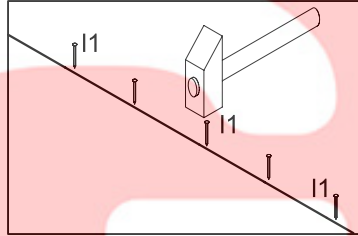

2

3

4

5

- 8x $\phi 5 \times 17$ mm d1
- 1x c235
- 2x $\phi 4 \times 30$ mm p9

Тумба / TV stand RTV2D1K

A	B	C	D
1	AR2-001	1094	190 2/2
2	AR2-101	196	350 2/2
3	AR2-102	336	350 2/2
4	AR2-103	124	286 2/2
5	AR2-104	330	196 1/2
6	AR2-105	212	319 1/2
7	AR2-201	1700	350 2/2
8	AR2-202	1130	350 2/2
9	AR2-203	1130	350 2/2
10	AR2-902	1124	239 2/2
11	AR2-109	124	100 1/2

1

2**3**

4**5**

Полиця / Shelf POL120

A	B	C	D	
1	AR1-401	1200	332	1/2
2	AR1-302	590	162	2/2
3	AR1-303	1140	162	1/2
4	AR1-110	240	161	2/2

1