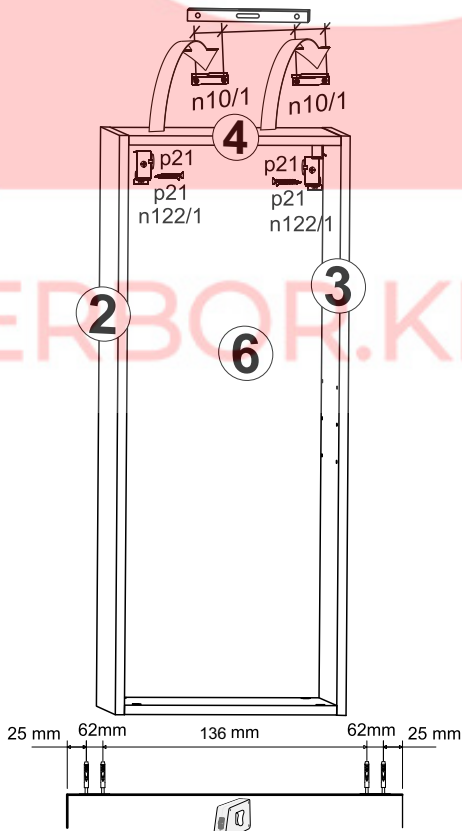

Арія / Aria

2x k0 a44	2x a43	20x φ15x12mm #16 r1	20x 20/9 r16	20x φ16 s2	2x n101
4x φ4x30 mm p9	8x φ5x17 mm d1	2x φ6,3x13 mm e2	19x φ7x50 mm e1	2x g2	60x l1
8x φ3,5x15 mm p51	4x φ3,5x13 mm p1	1x L-230 m48	1x z1	4x φ5x11 mm e4	12x φ4x35 mm p6
2x n1221	4x φ4x30 mm p21	4x φ7x60 mm e8	4x b19	30x φ8x30 mm f1	2x c235
6x 60x60/25 mm k55	4x s1	 x4 x4		 x2 x2	

I Пенал навісний / Wall Cabinet REG1D

A	B	C	D	
1	AR2-002	995	305	1/2
2	AR2-107	968	300	1/2
3	AR2-108	968	300	1/2
4	AR2-204	310	300	2/2
5	AR2-301	277	277	2/2
6	AR2-901	995	304	1/2

1

- 8x $\phi 8 \times 30 \text{ mm}$ f1
- 8x 20/9 r16
- 8x $\phi 15 \times 12 \text{ mm} \#16$ r1
- 2x b19
- 2x a44
- 4x $\phi 3,5 \times 15 \text{ mm}$ p51

2

3

4

5

- 8x $\phi 5 \times 17$ mm d1
- 1x c235
- 2x $\phi 4 \times 30$ mm p9

Тумба / TV stand RTV2D1K

A	B	C	D
1	AR2-001	1094	190 2/2
2	AR2-101	196	350 2/2
3	AR2-102	336	350 2/2
4	AR2-103	124	286 2/2
5	AR2-104	330	196 1/2
6	AR2-105	212	319 1/2
7	AR2-201	1700	350 2/2
8	AR2-202	1130	350 2/2
9	AR2-203	1130	350 2/2
10	AR2-902	1124	239 2/2
11	AR2-109	124	100 1/2

1

2**3**

4**5**

Полиця / Shelf POL120

A	B	C	D	
1	AR1-401	1200	332	1/2
2	AR1-302	590	162	2/2
3	AR1-303	1140	162	1/2
4	AR1-110	240	161	2/2

1