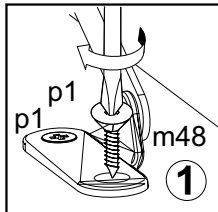

I Пенал навісний / Wall Cabinet REG1D

A	B	C	D	
1	AR2-002	995	305	1/2
2	AR2-107	968	300	1/2
3	AR2-108	968	300	1/2
4	AR2-204	310	300	2/2
5	AR2-301	277	277	2/2
6	AR2-901	995	304	1/2

1

- 8x $\phi 8 \times 30 \text{ mm}$ f1
- 8x 20/9 r16
- 8x $\phi 15 \times 12 \text{ mm} \#16$ r1
- 2x b19
- 2x a44
- 4x $\phi 3,5 \times 15 \text{ mm}$ p51

2

3

4

5

- 8x $\phi 5 \times 17$ mm d1
- 1x c235
- 2x $\phi 4 \times 30$ mm p9

Тумба / TV stand RTV2D1K

A	B	C	D
1	AR2-001	1094	190 2/2
2	AR2-101	196	350 2/2
3	AR2-102	336	350 2/2
4	AR2-103	124	286 2/2
5	AR2-104	330	196 1/2
6	AR2-105	212	319 1/2
7	AR2-201	1700	350 2/2
8	AR2-202	1130	350 2/2
9	AR2-203	1130	350 2/2
10	AR2-902	1124	239 2/2
11	AR2-109	124	100 1/2

1

2**3**

4**5**

Полиця / Shelf POL120

A	B	C	D	
1	AR1-401	1200	332	1/2
2	AR1-302	590	162	2/2
3	AR1-303	1140	162	1/2
4	AR1-110	240	161	2/2

1