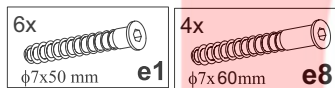

I Пенал навісний / Wall Cabinet REG1D

A	B	C	D	
1	AR2-002	995	305	1/2
2	AR2-107	968	300	1/2
3	AR2-108	968	300	1/2
4	AR2-204	310	300	2/2
5	AR2-301	277	277	2/2
6	AR2-901	995	304	1/2

1

- 8x $\phi 8 \times 30 \text{ mm}$ f1
- 8x 20/9 r16
- 8x $\phi 15 \times 12 \text{ mm} \#16$ r1
- 2x b19
- 2x a44
- 4x $\phi 3,5 \times 15 \text{ mm}$ p51

2

3

4

5

- 8x $\phi 5 \times 17$ mm d1
- 1x c235
- 2x $\phi 4 \times 30$ mm p9

Тумба / TV stand RTV2D1K

A	B	C	D
1	AR2-001	1094	190 2/2
2	AR2-101	196	350 2/2
3	AR2-102	336	350 2/2
4	AR2-103	124	286 2/2
5	AR2-104	330	196 1/2
6	AR2-105	212	319 1/2
7	AR2-201	1700	350 2/2
8	AR2-202	1130	350 2/2
9	AR2-203	1130	350 2/2
10	AR2-902	1124	239 2/2
11	AR2-109	124	100 1/2

1

2**3**

4**5**

Полиця / Shelf POL120

A	B	C	D	
1	AR1-401	1200	332	1/2
2	AR1-302	590	162	2/2
3	AR1-303	1140	162	1/2
4	AR1-110	240	161	2/2

1