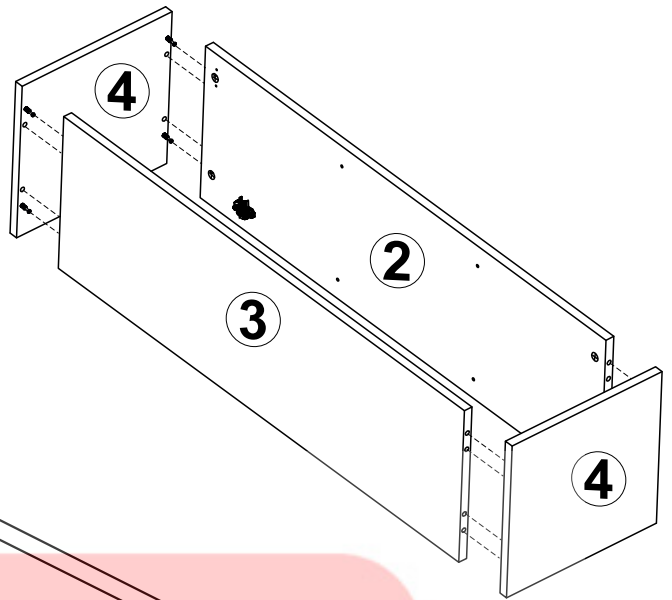

I Пенал навісний / Wall Cabinet REG1D

A	B	C	D	
1	AR2-002	995	305	1/2
2	AR2-107	968	300	1/2
3	AR2-108	968	300	1/2
4	AR2-204	310	300	2/2
5	AR2-301	277	277	2/2
6	AR2-901	995	304	1/2

1

- 8x $\phi 8 \times 30 \text{ mm}$ f1
- 8x 20/9 r16
- 8x $\phi 15 \times 12 \text{ mm} \#16$ r1
- 2x b19
- 2x a44
- 4x $\phi 3,5 \times 15 \text{ mm}$ p51

2

3

4

5

- 8x $\phi 5 \times 17$ mm d1
- 1x c235
- 2x $\phi 4 \times 30$ mm p9

Тумба / TV stand RTV2D1K

A	B	C	D
1	AR2-001	1094	190 2/2
2	AR2-101	196	350 2/2
3	AR2-102	336	350 2/2
4	AR2-103	124	286 2/2
5	AR2-104	330	196 1/2
6	AR2-105	212	319 1/2
7	AR2-201	1700	350 2/2
8	AR2-202	1130	350 2/2
9	AR2-203	1130	350 2/2
10	AR2-902	1124	239 2/2
11	AR2-109	124	100 1/2