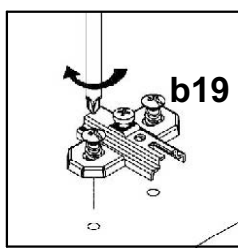

I Пенал навісний / Wall Cabinet REG1D

A	B	C	D	
1	AR2-002	995	305	1/2
2	AR2-107	968	300	1/2
3	AR2-108	968	300	1/2
4	AR2-204	310	300	2/2
5	AR2-301	277	277	2/2
6	AR2-901	995	304	1/2

1

- 8x $\phi 8 \times 30 \text{ mm}$ f1
- 8x 20/9 r16
- 8x $\phi 15 \times 12 \text{ mm} \#16$ r1
- 2x b19
- 2x a44
- 4x $\phi 3,5 \times 15 \text{ mm}$ p51

2

3

4

5

- 8x $\phi 5 \times 17$ mm d1
- 1x c235
- 2x $\phi 4 \times 30$ mm p9

Тумба / TV stand RTV2D1K

A	B	C	D
1	AR2-001	1094	190 2/2
2	AR2-101	196	350 2/2
3	AR2-102	336	350 2/2
4	AR2-103	124	286 2/2
5	AR2-104	330	196 1/2
6	AR2-105	212	319 1/2
7	AR2-201	1700	350 2/2
8	AR2-202	1130	350 2/2
9	AR2-203	1130	350 2/2
10	AR2-902	1124	239 2/2
11	AR2-109	124	100 1/2