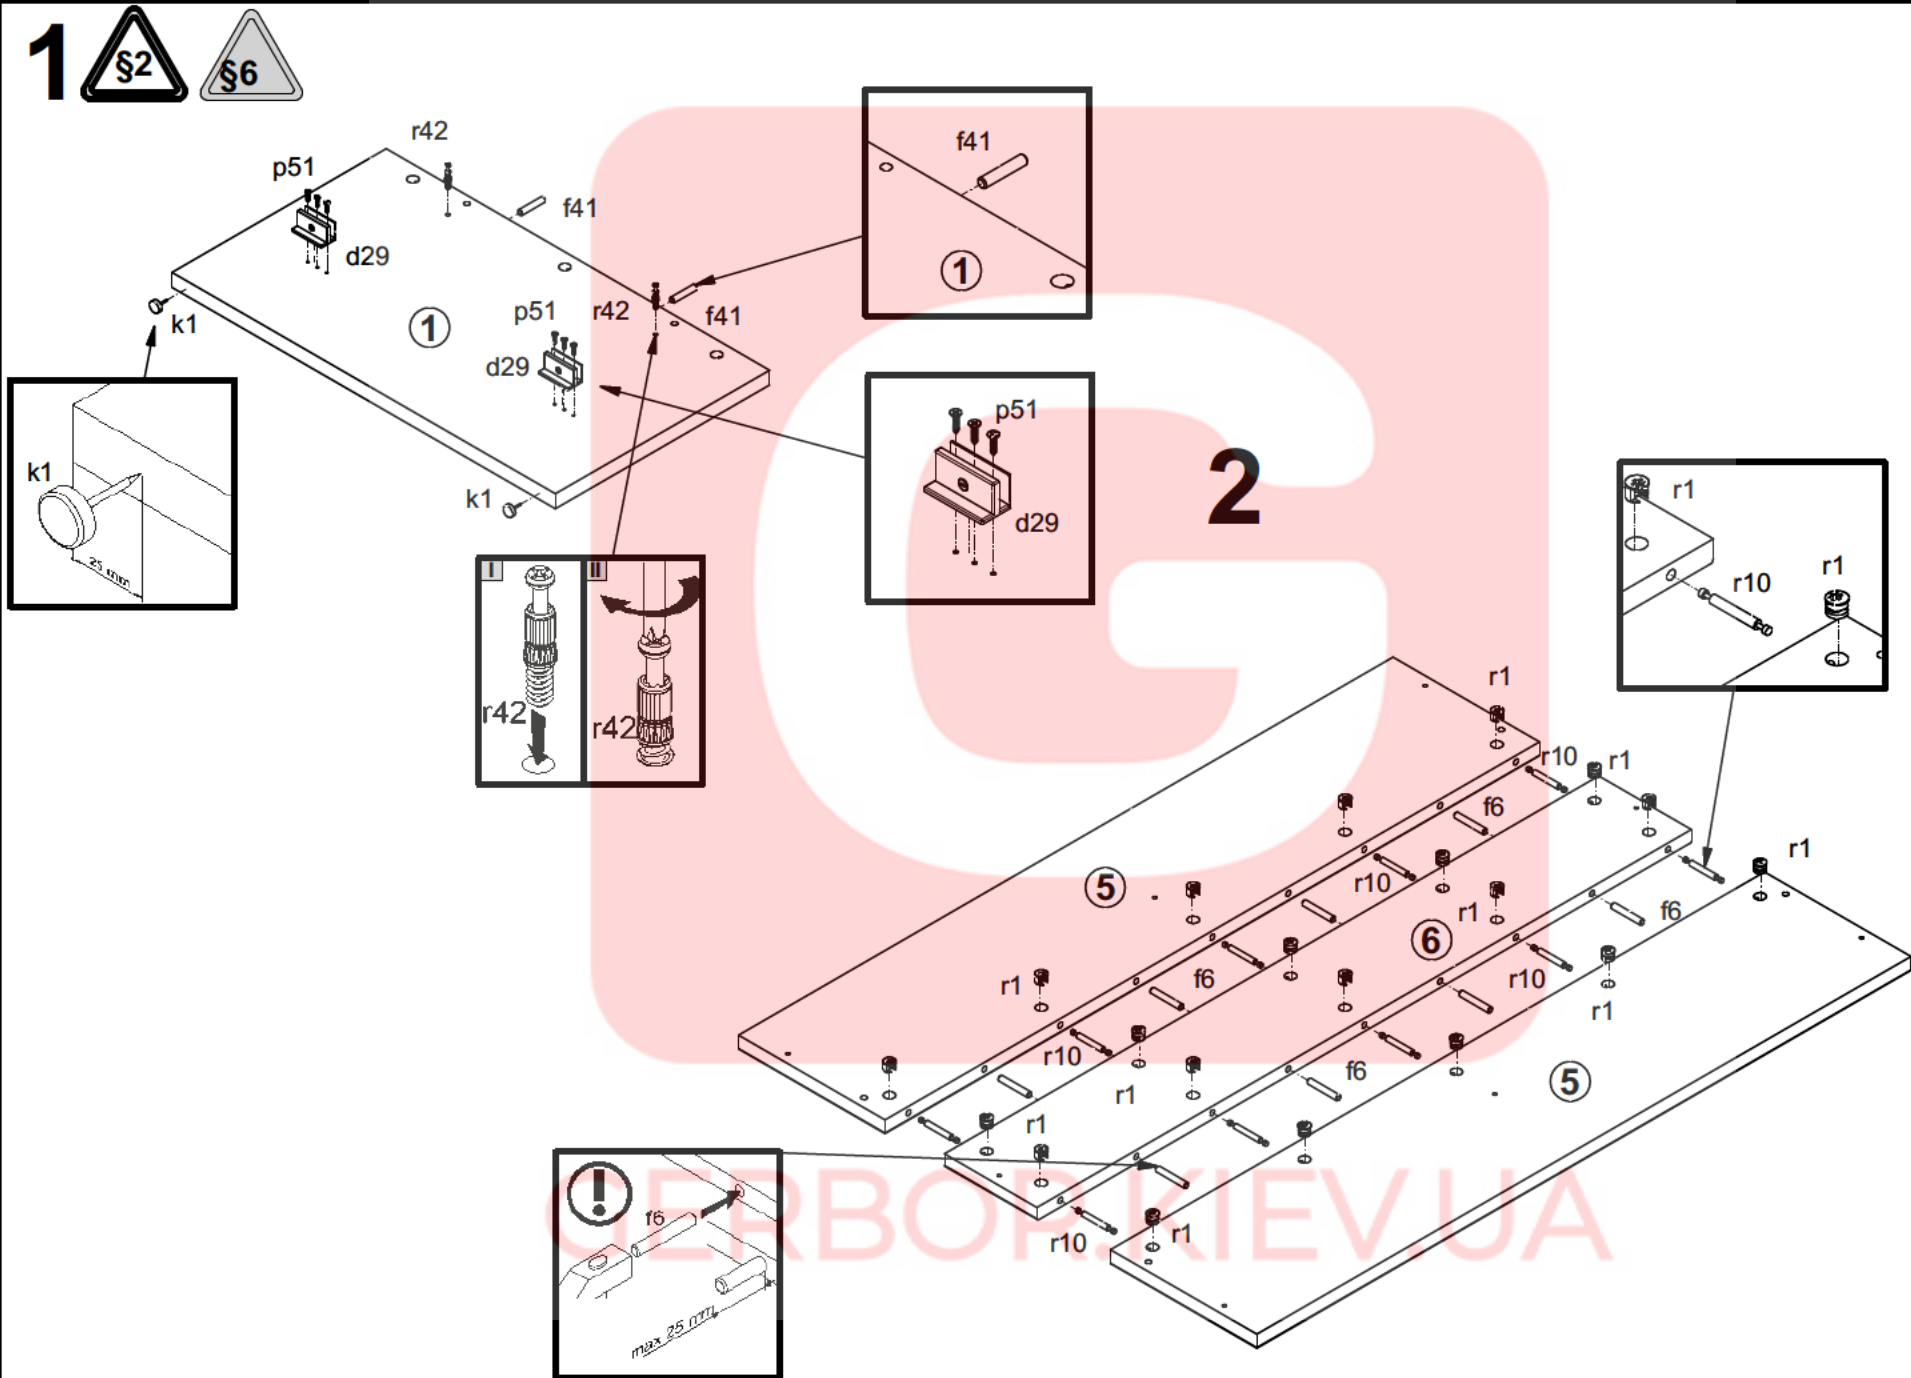

45 min

A	B	C (mm)		D
1	S205 129	361	646	1/1
2	S205 313	1044	600	1/1
3	S205 404	1052	80	1/1
4	S205 584	648	23	1/1
5	S188 703	1103	247	1/1
6	S188 704	1103	156	1/1

3

4

GERBOR.KIEV.UA

5

GERBOR.KIEV.UA