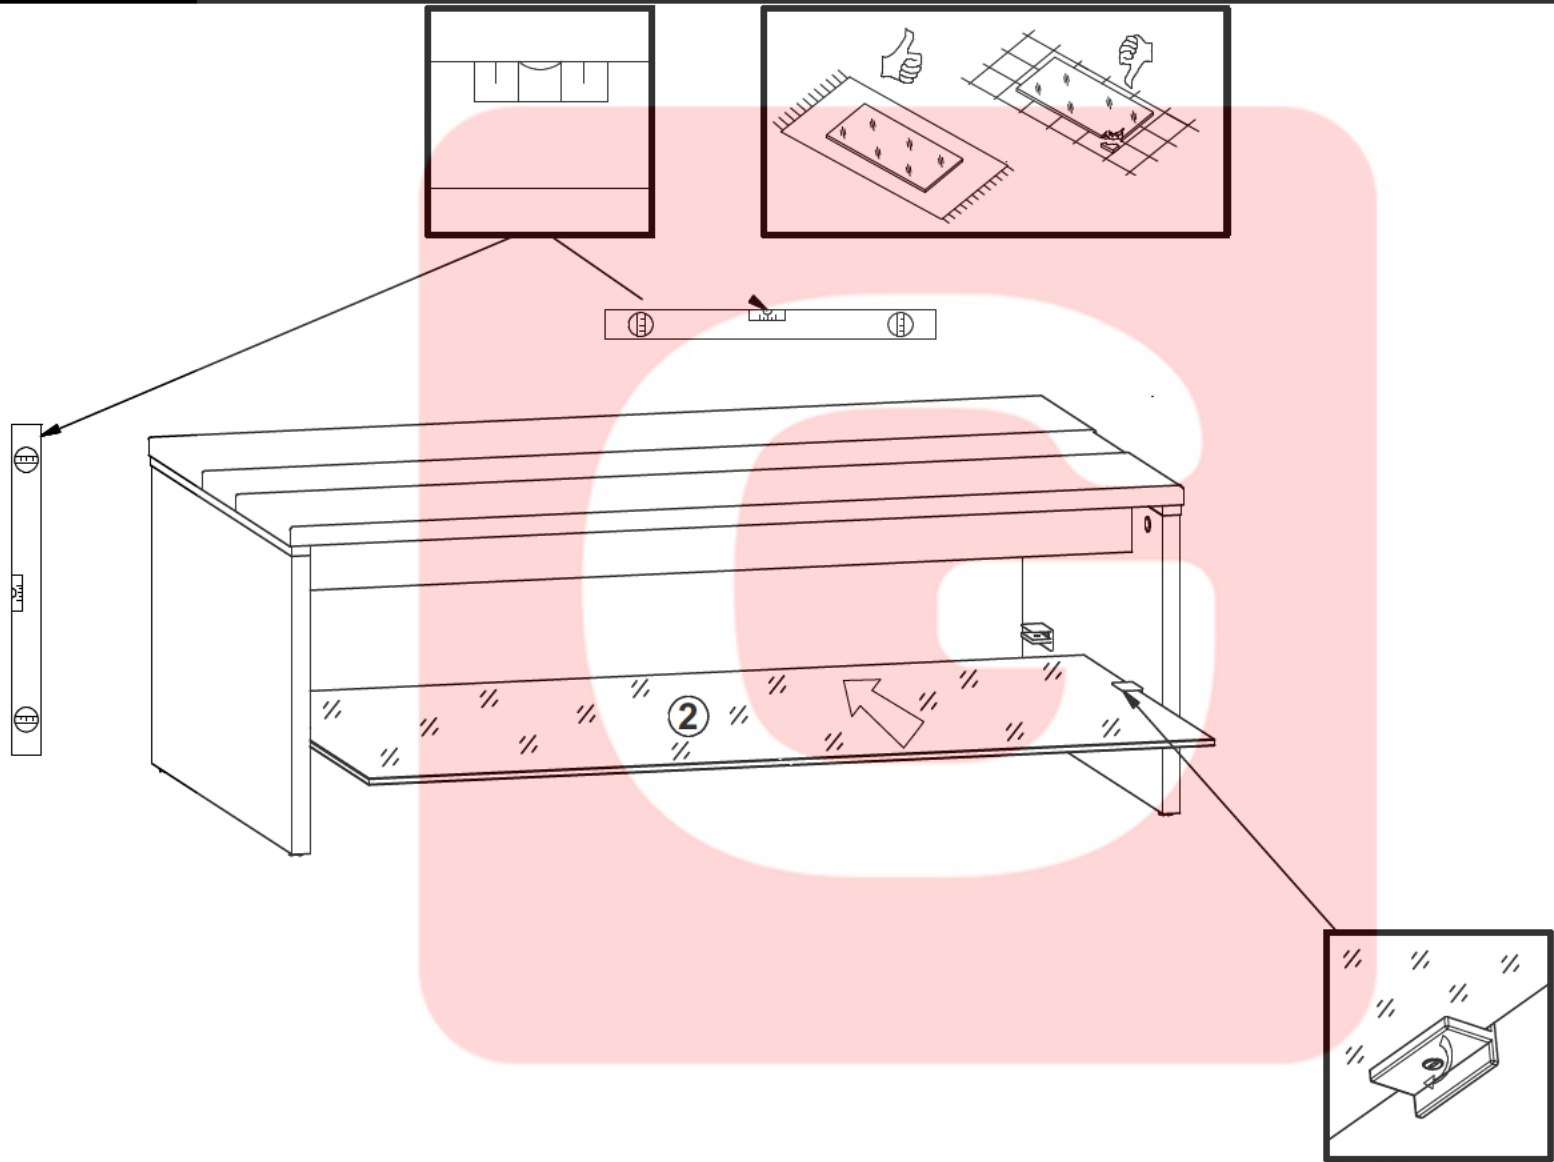

45 min

A	B	C (mm)		D
1	S205 129	361	646	1/1
2	S205 313	1044	600	1/1
3	S205 404	1052	80	1/1
4	S205 584	648	23	1/1
5	S188 703	1103	247	1/1
6	S188 704	1103	156	1/1

3

4

GERBOR.KIEV.UA

5

GERBOR.KIEV.UA