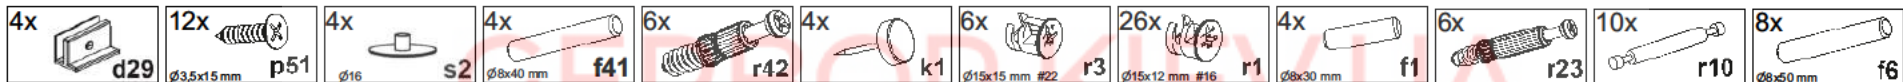

45 min

A	B	C (mm)		D
1	S205 129	361	646	1/1
2	S205 313	1044	600	1/1
3	S205 404	1052	80	1/1
4	S205 584	648	23	1/1
5	S188 703	1103	247	1/1
6	S188 704	1103	156	1/1

3

4

GERBOR.KIEV.UA

5

GERBOR.KIEV.UA