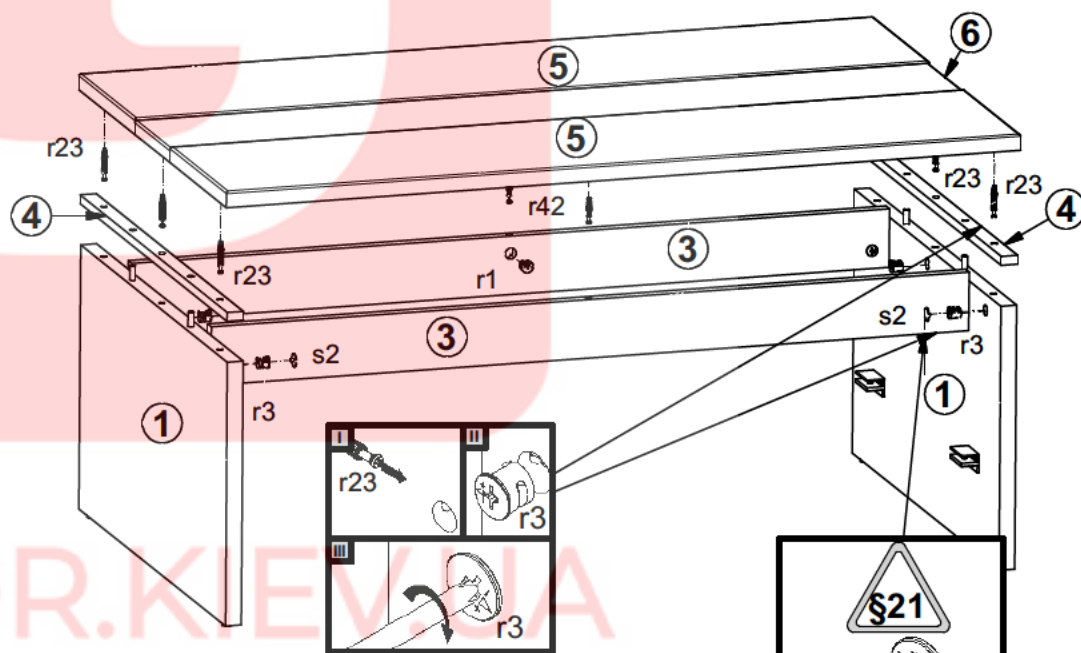

45 min

A	B	C (mm)		D
1	S205 129	361	646	1/1
2	S205 313	1044	600	1/1
3	S205 404	1052	80	1/1
4	S205 584	648	23	1/1
5	S188 703	1103	247	1/1
6	S188 704	1103	156	1/1

3

4

GERBOR.KIEV.UA

5

GERBOR.KIEV.UA