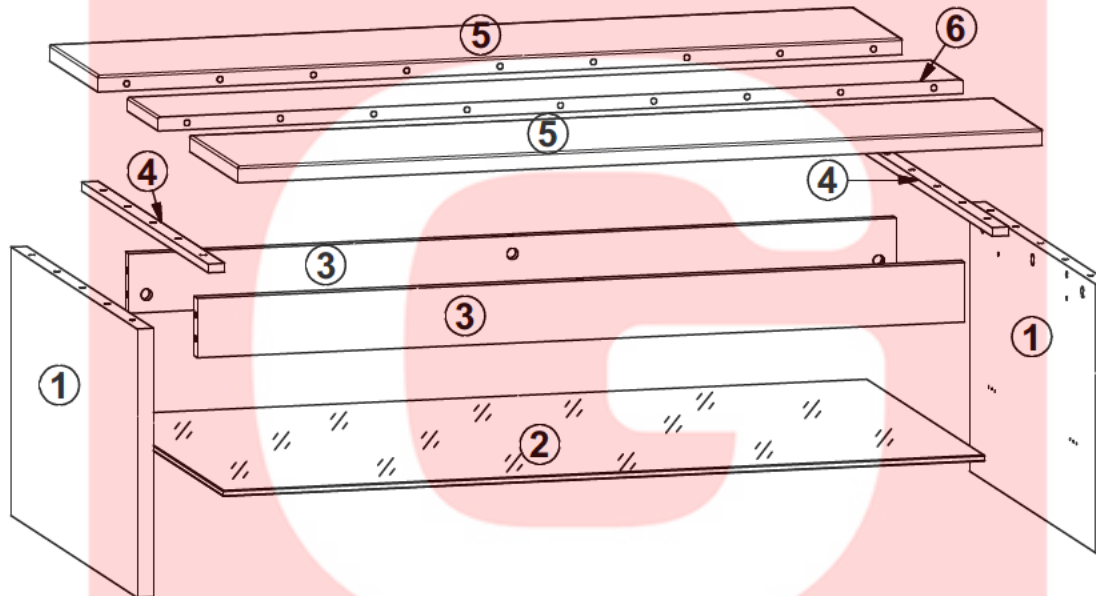

45 min

A	B	C (mm)		D
1	S205 129	361	646	1/1
2	S205 313	1044	600	1/1
3	S205 404	1052	80	1/1
4	S205 584	648	23	1/1
5	S188 703	1103	247	1/1
6	S188 704	1103	156	1/1

3

4

GERBOR.KIEV.UA

5

GERBOR.KIEV.UA