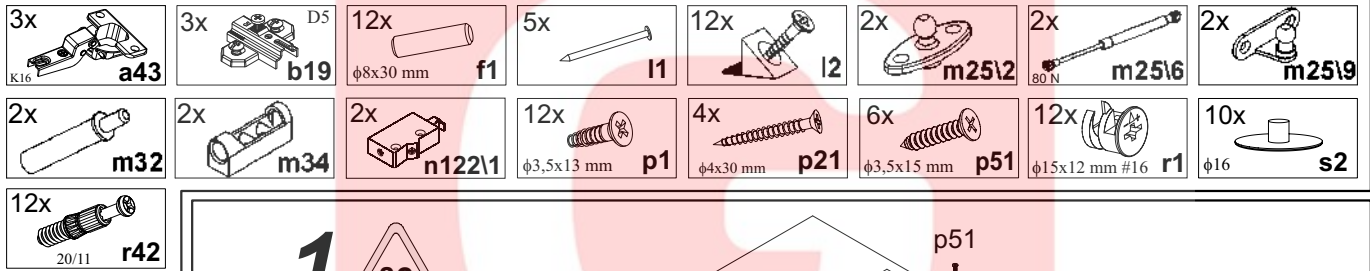

ЕЛЬПАСО / ЭЛЬПАССО

Шафка навісна / Шкафчик навесной SFW1K

A	B	C	D	
1	S314 134	389	275	1/2
2	S314 135	389	275	1/2
3	S314 136	354	190	1/2
4	S314 220	1500	275	1/2
5	S314 314	1467	275	1/2
6	S314 043	1496	404	2/2
7	S314 918	1482	369	2/2

2

3

4

5

6**7**