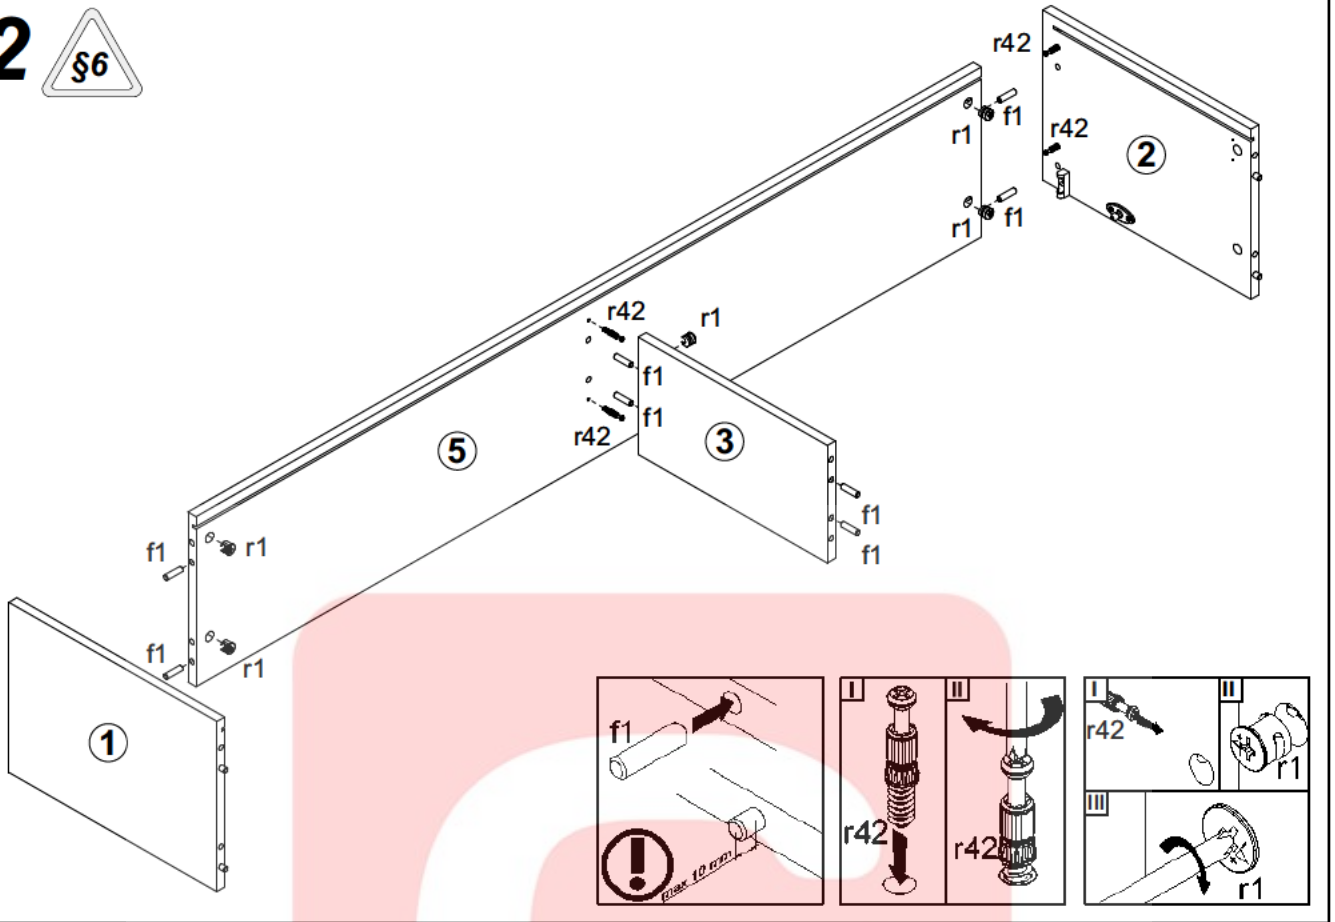

ЕЛЬПАСО / ЭЛЬПАССО

Шафка навісна / Шкафчик навесной SFW1K

A	B	C	D	
1	S314 134	389	275	1/2
2	S314 135	389	275	1/2
3	S314 136	354	190	1/2
4	S314 220	1500	275	1/2
5	S314 314	1467	275	1/2
6	S314 043	1496	404	2/2
7	S314 918	1482	369	2/2

2

3

4

5

6**7**