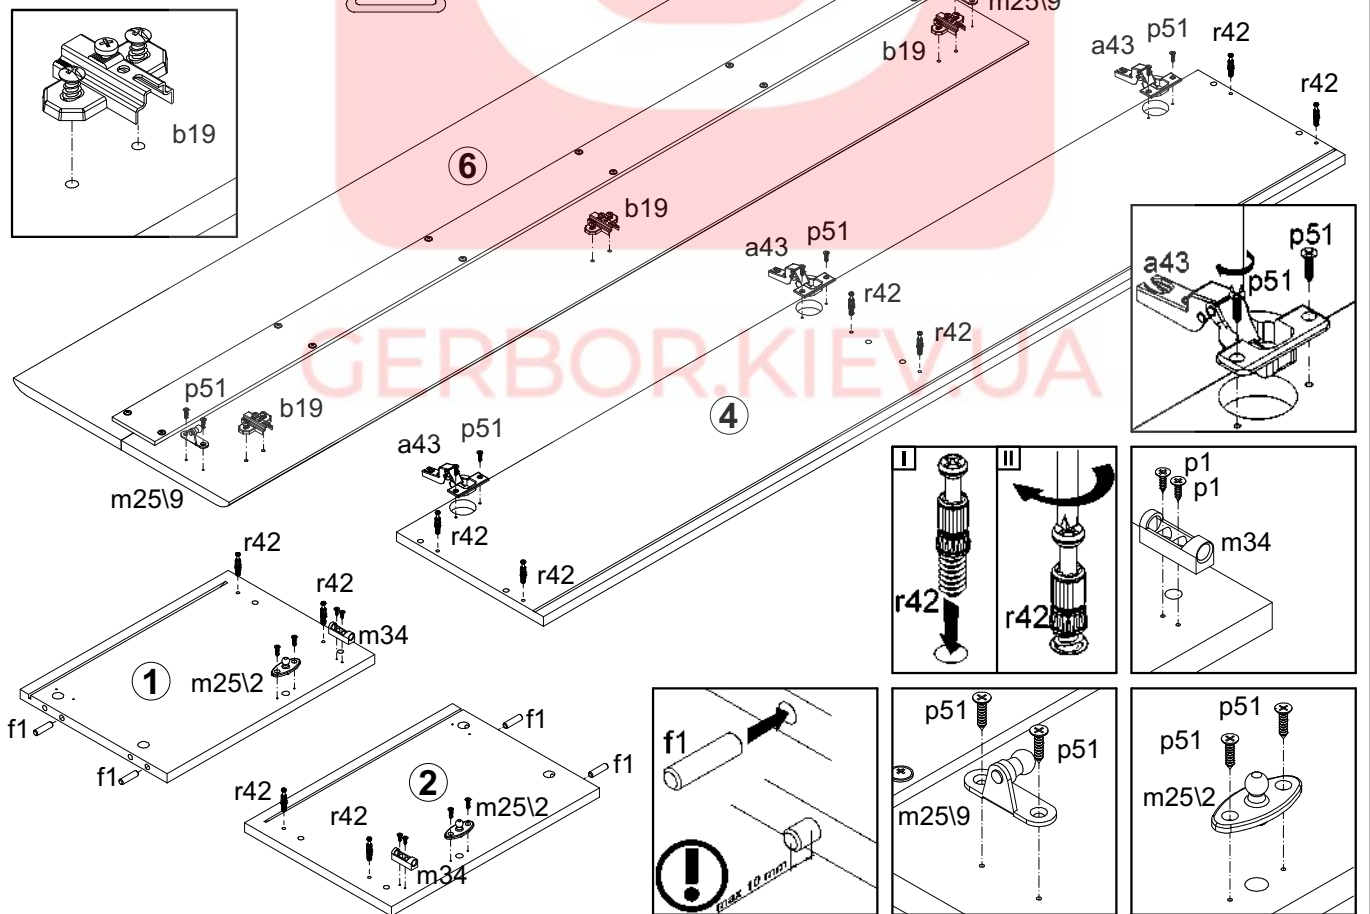

ЕЛЬПАСО / ЭЛЬПАССО

Шафка навісна / Шкафчик навесной SFW1K

A	B	C	D	
1	S314 134	389	275	1/2
2	S314 135	389	275	1/2
3	S314 136	354	190	1/2
4	S314 220	1500	275	1/2
5	S314 314	1467	275	1/2
6	S314 043	1496	404	2/2
7	S314 918	1482	369	2/2

2

3

4

5

6**7**