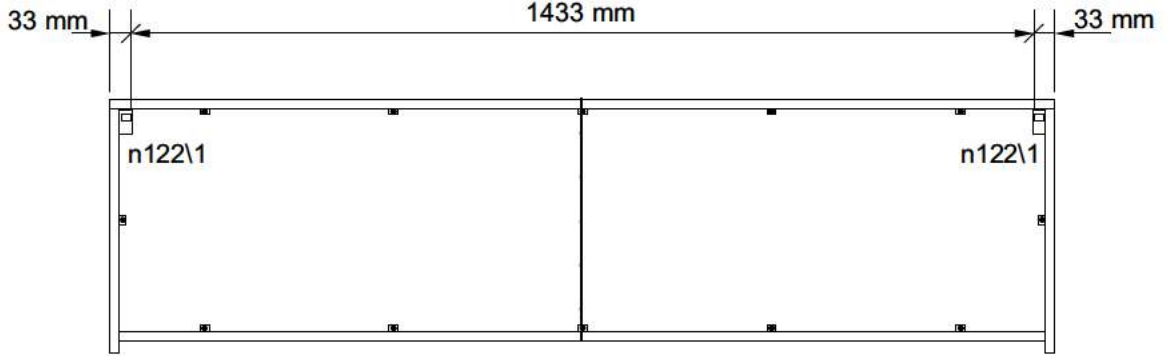

ЕЛЬПАСО / ЭЛЬПАССО

Шафка навісна / Шкафчик навесной SFW1K

A	B	C	D	
1	S314 134	389	275	1/2
2	S314 135	389	275	1/2
3	S314 136	354	190	1/2
4	S314 220	1500	275	1/2
5	S314 314	1467	275	1/2
6	S314 043	1496	404	2/2
7	S314 918	1482	369	2/2

2

3

4

5

6**7**