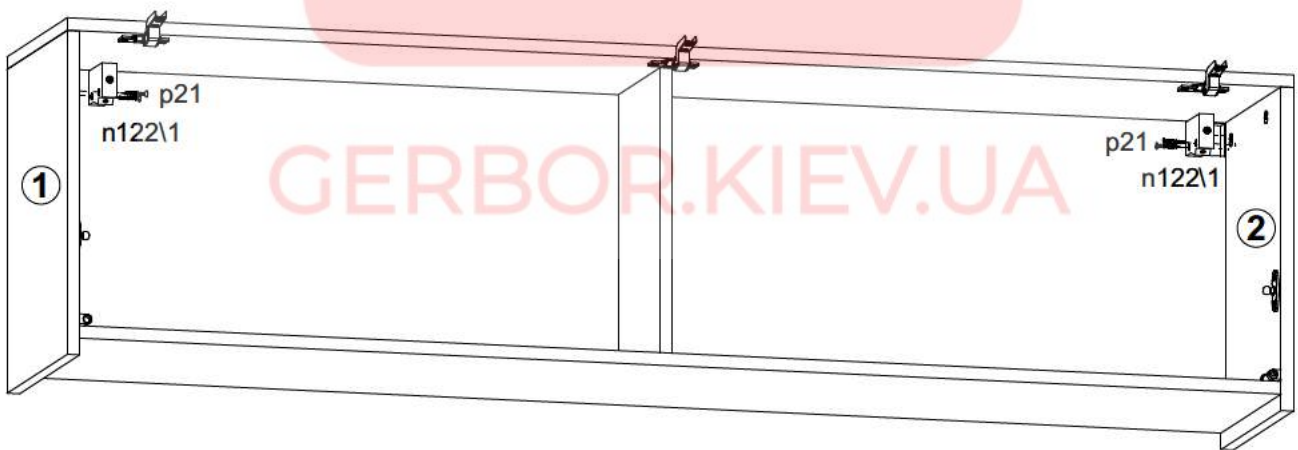

ЕЛЬПАСО / ЭЛЬПАССО

Шафка навісна / Шкафчик навесной SFW1K

A	B	C	D	
1	S314 134	389	275	1/2
2	S314 135	389	275	1/2
3	S314 136	354	190	1/2
4	S314 220	1500	275	1/2
5	S314 314	1467	275	1/2
6	S314 043	1496	404	2/2
7	S314 918	1482	369	2/2

2

3

4

5

6**7**