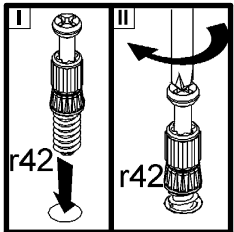

11

I

II

IV

III

GERBOR.KIEV.UA