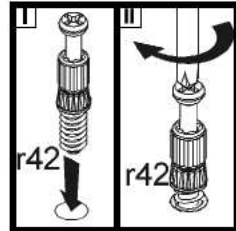

A

S228-REG1W2S/20/7

GERMAN

A	B	C (mm)		D
1	S228 0001	514	192	2/2
2	S228 002	1346	514	2/2
3	S228 101	1914	401	2/2
4	S228 102	1914	401	2/2
5	S228 103	388	381	1/2
6	S228 201	636	401	1/2
7	S228 3301	604	381	1/2
8	S228 3302	604	381	1/2
9	S228 304	597	371	1/2
10	S228 4404	508	60	1/2
11	S228N 5501	681	80	1/2
12	S228N 5502	520	80	1/2
13	S228N 5503	602	60	1/2
14	S228N 5504	1910	80	2/2
15	S228N 5505	1910	80	2/2
16	S228N 5506	401	80	1/2
17	S228N 5507	1920	58	2/2
18	S228N 5508	285	80	1/2
19	S228N 5509	1910	58	2/2
20	S228 901	1840	614	2/2
21	S228 9945	478	358	1/2
22	BPK 511	350	140	1/2
23	BPK 512	350	140	1/2
24	ZBK 503	468	127	1/2

3x

1x

3x

cm

3x	12x	2x	8x	6x	16x	24x	34x	16x	8x	6x	2x	6x	2x
192 mm			Ø7x50 mm	Ø6,3x13 mm	Ø6x13 mm	Ø7x28 mm	Ø8x30 mm	Ø8x20 mm	Ø6,5x40 mm	M4x22 mm		83x83x11	
12x	17x	2x	3x	1x	1x	3x	2x	2x	12x	10x	4x	25x	
Ø4x30 mm		silicon				Ø4x30 mm	Ø3,5x16 mm	Ø3,5x10 mm	Ø3,5x16 mm	Ø3,5x15 mm	Ø3,5x20 mm	Ø15x12 mm 16#	
25x	16x	15x	2x	2x	2x	1x	1x	1x	1x	2x			
20\11		Ø16	350 mm	350 mm	350 mm	Ø10x50 mm	81x21x15\15		Ø5x60 mm	Ø3,5x16 mm			

A**S228-REG1W2S/20/7**

A**S228-REG1W2S/20/7****1**

A

S228-REG1W2S/20/7

1

A

S228-REG1W2S/20/7

A