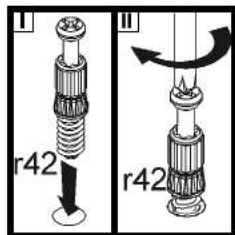

A

S228-REG1W2S/20/7

GERMAN

A	B	C (mm)		D
1	S228 0001	514	192	2/2
2	S228 002	1346	514	2/2
3	S228 101	1914	401	2/2
4	S228 102	1914	401	2/2
5	S228 103	388	381	1/2
6	S228 201	636	401	1/2
7	S228 3301	604	381	1/2
8	S228 3302	604	381	1/2
9	S228 304	597	371	1/2
10	S228 4404	508	60	1/2
11	S228N 5501	681	80	1/2
12	S228N 5502	520	80	1/2
13	S228N 5503	602	60	1/2
14	S228N 5504	1910	80	2/2
15	S228N 5505	1910	80	2/2
16	S228N 5506	401	80	1/2
17	S228N 5507	1920	58	2/2
18	S228N 5508	285	80	1/2
19	S228N 5509	1910	58	2/2
20	S228 901	1840	614	2/2
21	S228 9945	478	358	1/2
22	BPK 511	350	140	1/2
23	BPK 512	350	140	1/2
24	ZBK 503	468	127	1/2

3x

1x

3x

cm

3x	12x	2x	8x	6x	16x	24x	34x	16x	8x	6x	2x	6x	2x
192 mm			Ø7x50 mm	Ø6,3x13 mm	Ø6x13 mm	Ø7x28 mm	Ø8x30 mm	Ø8x20 mm	Ø6,5x40 mm	M4x22 mm		83x83x11	
12x	17x	2x	3x	1x	1x	3x	2x	2x	12x	10x	4x	25x	
Ø4x30 mm		silicon				Ø4x30 mm	Ø3,5x16 mm	Ø3,5x10 mm	Ø3,5x16 mm	Ø3,5x15 mm	Ø3,5x20 mm	Ø15x12 mm 16#	
25x	16x	15x	2x	2x	2x	1x	1x	1x	1x	2x			
20\11		Ø16	350 mm	350 mm	350 mm	Ø10x50 mm	81x21x15\15		Ø5x60 mm	Ø3,5x16 mm			

A**S228-REG1W2S/20/7**

A**S228-REG1W2S/20/7****1**

A

S228-REG1W2S/20/7

1

A

S228-REG1W2S/20/7

A