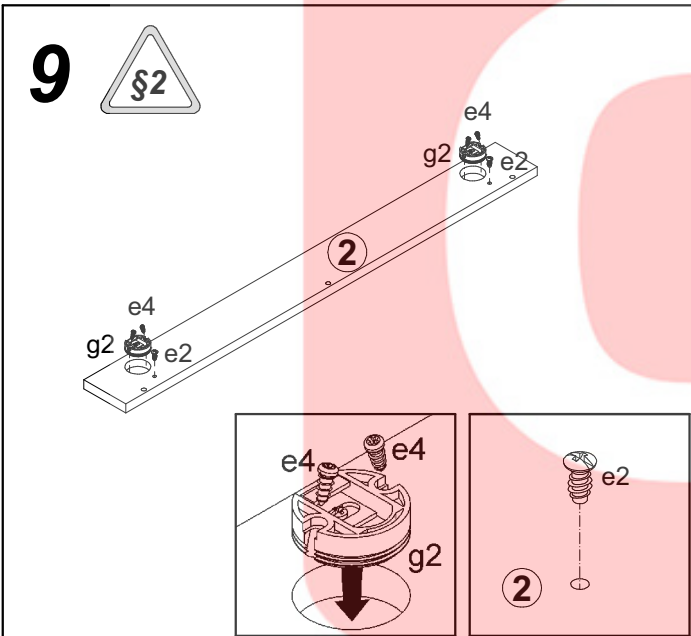

# Пенал / Cabinet

A	B	C	D	
1	M98-002	886	382	1/2
2	M98-104	890	295	2/2
3	M98-105	890	295	2/2
4	M98-203	600	295	2/2
5	M98-204	600	295	2/2
6	M98-302	567	278	2/2
7	M98-402	890	180	2/2
8	M98-951	917	297	2/2
9	LH-888	888		2/2

# Полиця / Полка / Shelf 80

A	B	C	D
1	M98-305	785	155
2	M98-406	786	80

3x  φ7x50 mm e1	2x  φ6,3x13 mm e2	4x  φ5x11 mm e4	2x  g2	1x  z1
-----------------------	-------------------------	-----------------------	--------------	--------------