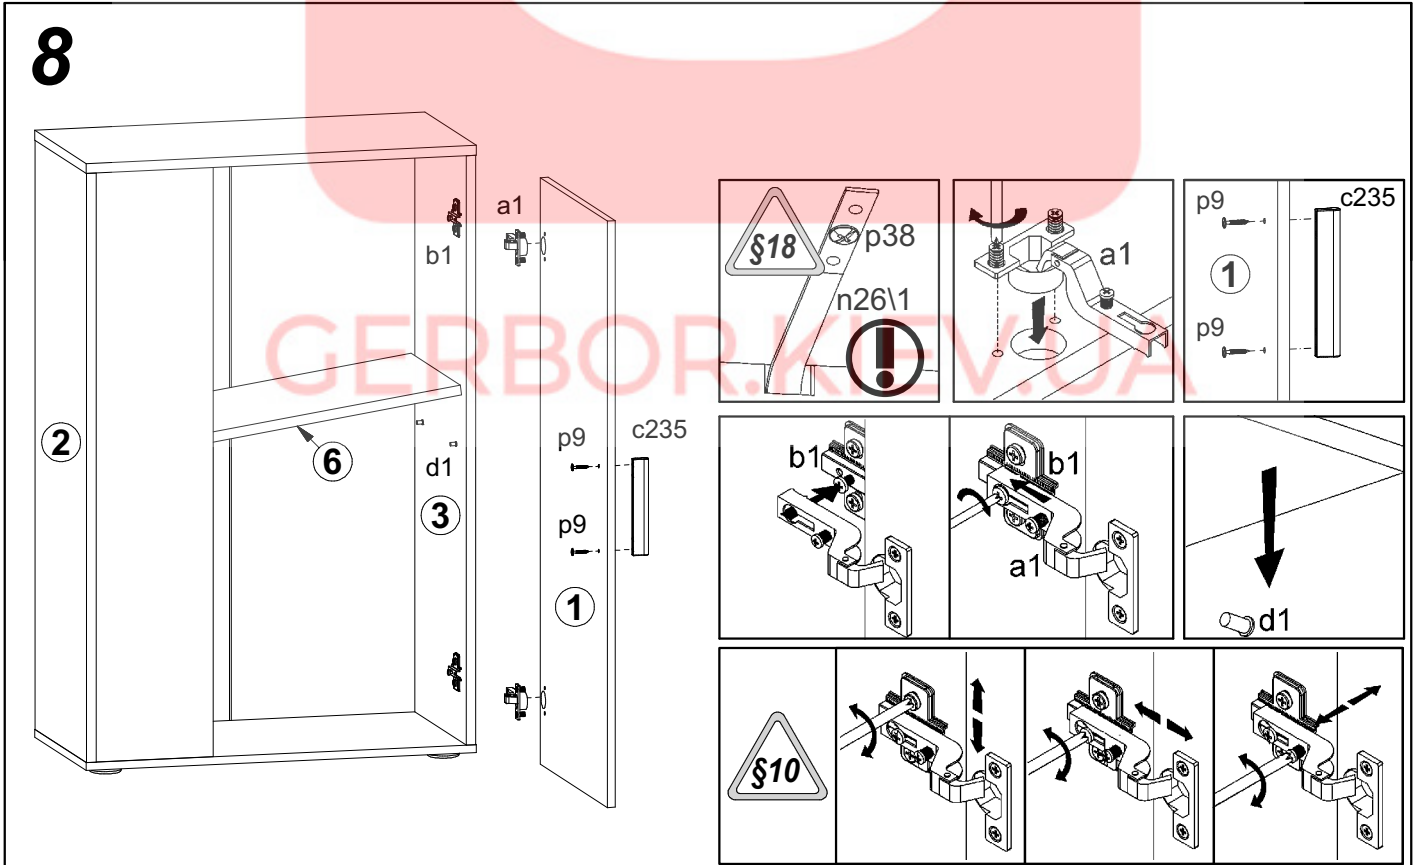

# Пенал / Cabinet

A	B	C	D	
1	M98-002	886	382	1/2
2	M98-104	890	295	2/2
3	M98-105	890	295	2/2
4	M98-203	600	295	2/2
5	M98-204	600	295	2/2
6	M98-302	567	278	2/2
7	M98-402	890	180	2/2
8	M98-951	917	297	2/2
9	LH-888	888		2/2

# Полиця / Полка / Shelf 80

A	B	C	D
1	M98-305	785	155
2	M98-406	786	80

3x  φ7x50 mm e1	2x  φ6,3x13 mm e2	4x  φ5x11 mm e4	2x  g2	1x  z1
-----------------------	-------------------------	-----------------------	--------------	--------------