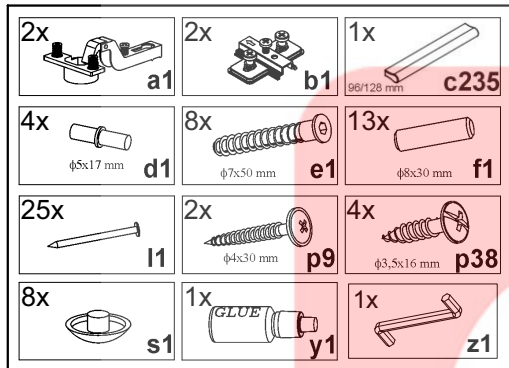

V Шкафка нависна / Шкафчик навесной / Wall cabinet

A	B	C	D	
1	M98-003	736	332	1/2
2	M98-106	740	295	2/2
3	M98-107	740	295	2/2
4	M98-205	500	295	2/2
5	M98-206	500	295	2/2
6	M98-303	467	278	2/2
7	M98-403	740	130	2/2
8	M98-404	469	60	2/2
9	M98-952	718	247	2/2
10	LH-678	678		2/2