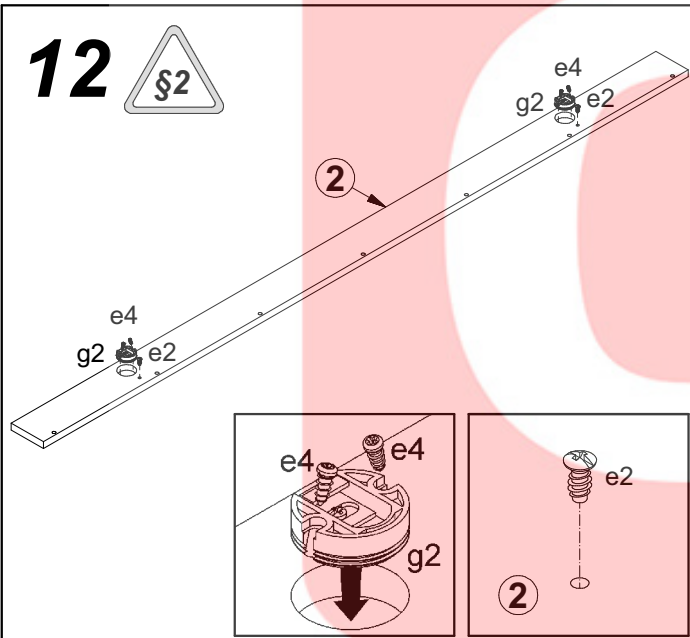

IV

Полиця / Полка / Shelf 160

A	B	C	D
1	M98-304	1600	155
2	M98-405	1601	80