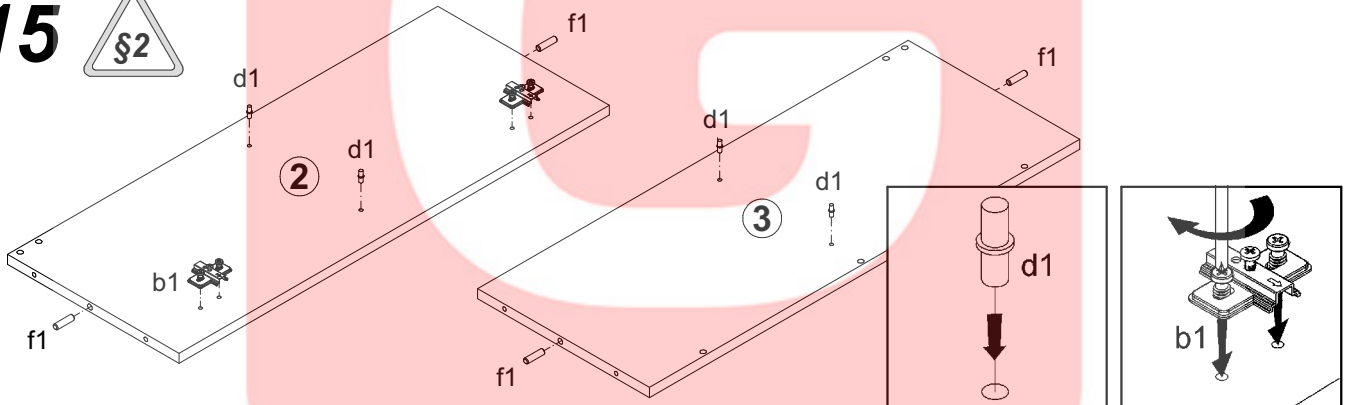

V Шкафка нависна / Шкафчик навесной / Wall cabinet

A	B	C	D	
1	M98-003	736	332	1/2
2	M98-106	740	295	2/2
3	M98-107	740	295	2/2
4	M98-205	500	295	2/2
5	M98-206	500	295	2/2
6	M98-303	467	278	2/2
7	M98-403	740	130	2/2
8	M98-404	469	60	2/2
9	M98-952	718	247	2/2
10	LH-678	678		2/2

15

16