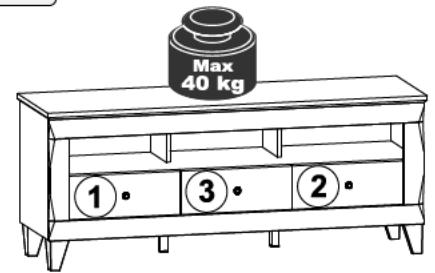

# Граф / Graf

Тумба RTV3S

A	B	C	D	A	B	C	D		
1	S359-0012-01	454	175	4/4	13	S359-5011	1537	80	3/4
2	S359-0013-01	454	175	4/4	14	S359-5012	1537	80	3/4
3	S359-0014-01	454	175	4/4	15	S359-5013	330	80	3/4
4	S359-0015-01	490	435	1/4	16	S359-5014	330	80	3/4
5	S359-1016-01	490	435	1/4	17	S359-902	399	410	2/4
6	S359-1017	229	415	1/4	18	S359-904	399	400	2/4
7	S359-1018	229	415	1/4	19	S359-9508	243	1512	2/4
8	S359-1019	229	415	1/4	20	S359-9509	243	1512	2/4
9	S359-1020	229	240	1/4	21	S359-554	400	140	1/4
10	S359-2005	1558	468	2/4	22	S359-555	400	140	1/4
11	S359-3009	1504	435	2/4	23	S359-556	395	140	1/4
12	S359-3010-01	1504	415	2/4	24	S359-557	385	140	1/4