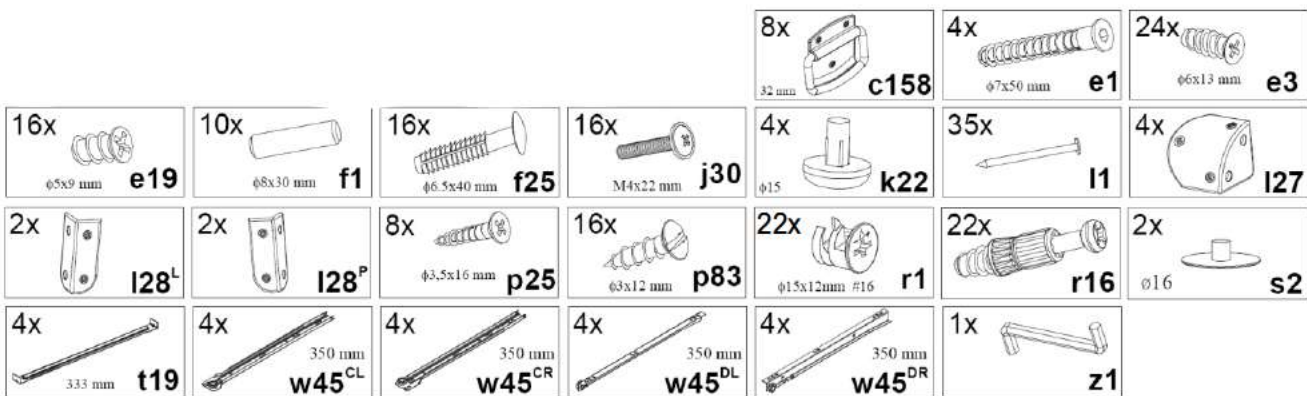

INDIANA

JKOM 4s/80

	A	C	B	D
1	832x370	S31-109A	1/3	
2	832x370	S31-110A	1/3	
3	800x395	S31-207	2/3	
4	800x395	S31-208	2/3	
5	796x196	S31-0002	3/3	
6	796x196	S31-0006	3/3	
7	796x196	S31-0003	3/3	
8	350x140	S31-5504	1/3	
9	350x140	S31-5505	1/3	
10	710x140	S31-5503	1/3	
11	720x348	S31-9910	1/3	
12	856x396	S31-1909	1/3	
13	767x70	S31-431	1/3	
14	826x14	Lh-826	1/3	