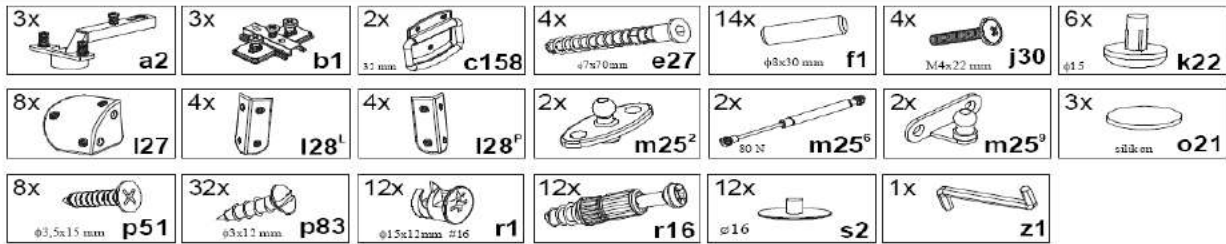

INDIANA

JKUF 120

A	C	B	D
1	446x403	S31-154	1/2
2	1193x403	S31-156	1/2
3	1193x403	S31-157	1/2
4	1200x490	S31-213	2/2
5	1193x486	S31-214	2/2

2 JKUF 120

3 JKUF 120