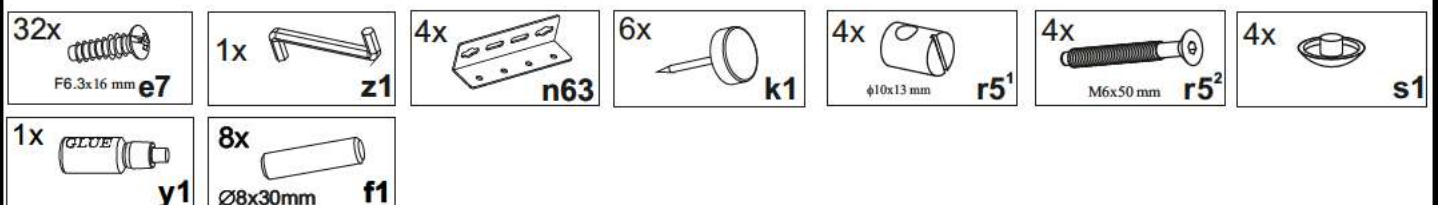

JULY

S162-LOZ/160 KAPKAC

S162-LOZ/140 KAPKAC

S162-LOZ/160 KAPKAC

A	B	C	D
1	S162 4447	2000	260 2/2
2	S162 4444	1603	200 2/2
3	S162 4416	1660	795 1/2
4	S162 4453	1660	450 1/2

S162-LOZ/140 KAPKAC

A	B	C	D
1	S162 4447	2000	260 2/2
2	S162 4445	1403	200 2/2
3	S162 4417	1460	795 1/2
4	S162 4442	1460	450 1/2