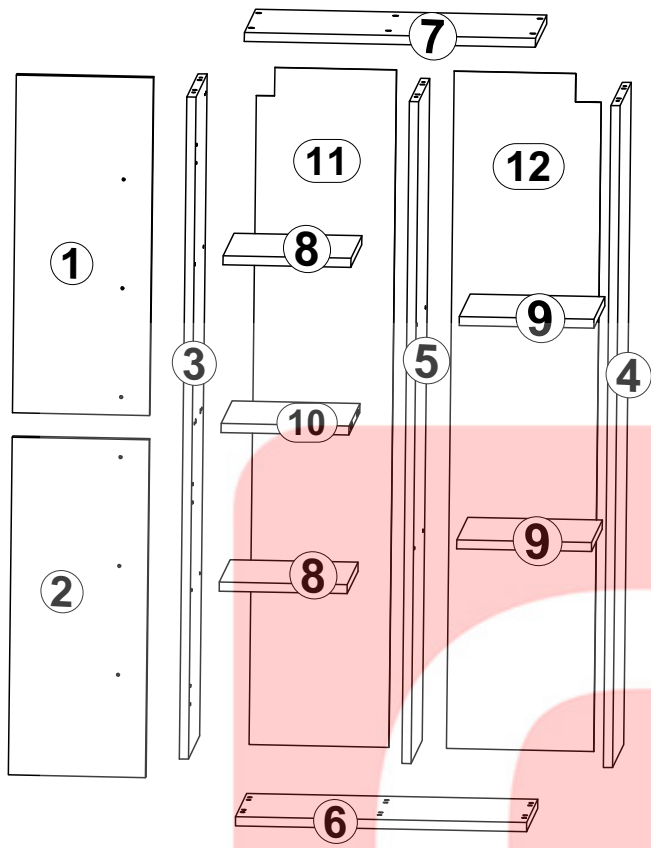

Тумба / TV stand

A	B	C		D
1	KD1-001	750	210	2/2
2	KD1-002	885	210	2/2
3	KD1-101	199	350	2/2
4	KD1-102	183	350	2/2
5	KD1-103	199	350	2/2
6	KD1-104	215	375	2/2
7	KD1-201	1642	350	2/2
8	KD1-202	880	350	2/2
9	KD1-203	1450	375	2/2
10	KD1-204	700	375	2/2
11	KD1-705	100	100	1/2
12	KD1-901	887	210	2/2
13	KD1-905	747	226	2/2

1

2

3

4

Пенал навісний / Wall Cabinet

A	B	C	D	
1	KD1-003	596	240	1/2
2	KD1-004	596	240	1/2
3	KD1-105	1168	300	1/2
4	KD1-106	1168	300	1/2
5	KD1-107	1168	300	1/2
6	KD1-205	510	300	1/2
7	KD1-208	510	300	1/2
8	KD1-301	224	290	1/2
9	KD1-302	236	290	1/2
10	KD1-305	224	290	1/2
11	KD1-903	1195	245	1/2
12	KD1-904	1195	258	1/2

2

3

4

5

Полиця / Shelf

A	B	C		D
1	KD1-111	216	170	1/2
2	KD1-303	1240	170	1/2
3	KD1-304	540	170	1/2
4	KD1-405	1300	340	2/2