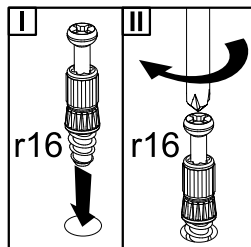

Кальвадос / Calvados

6x k0 a44	2x a43	12x φ15x12mm #16 r1	12x 20/9 r16	12x φ16 s2	40x φ8x30 mm f1
60x l1	8x b19	1x z1	27x φ7x50 mm e1	2x g2	4x φ5x11 mm e4
16x φ3,5x15 mm p51	6x φ7x60mm e8	6x Ø7x28mm e22	7x 60x60/25 mm k55	14x φ4x35 mm p6	7x 20x13x3,5/1 mm n108
12x φ4x25 mm p8	4x 445 mm c253/9	7x φ2,9x16 mm p55	8x φ3,5x13 mm p1	2x L-230 m48	18x s1
2x n12211	4x φ4x30 mm p21	2x n101	16x φ5x17 mm d1	 x4 x4 x2 x2	

Тумба / TV stand

A	B	C		D
1	KD1-001	750	210	2/2
2	KD1-002	885	210	2/2
3	KD1-101	199	350	2/2
4	KD1-102	183	350	2/2
5	KD1-103	199	350	2/2
6	KD1-104	215	375	2/2
7	KD1-201	1642	350	2/2
8	KD1-202	880	350	2/2
9	KD1-203	1450	375	2/2
10	KD1-204	700	375	2/2
11	KD1-705	100	100	1/2
12	KD1-901	887	210	2/2
13	KD1-905	747	226	2/2

1

2

3

4

Пенал навісний / Wall Cabinet

A	B	C	D	
1	KD1-003	596	240	1/2
2	KD1-004	596	240	1/2
3	KD1-105	1168	300	1/2
4	KD1-106	1168	300	1/2
5	KD1-107	1168	300	1/2
6	KD1-205	510	300	1/2
7	KD1-208	510	300	1/2
8	KD1-301	224	290	1/2
9	KD1-302	236	290	1/2
10	KD1-305	224	290	1/2
11	KD1-903	1195	245	1/2
12	KD1-904	1195	258	1/2