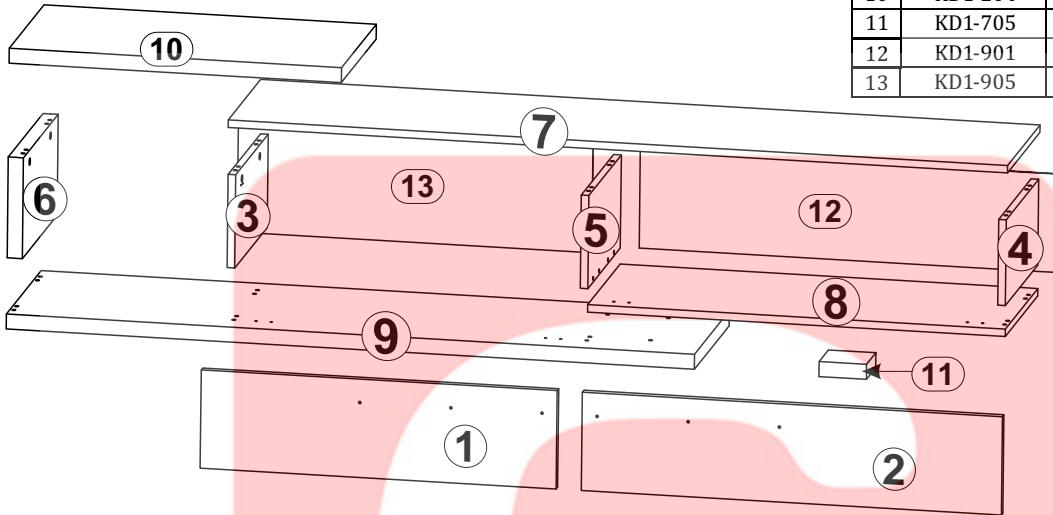

Кальвадос / Calvados

6x k0 a44	2x a43	12x φ15x12mm #16 r1	12x 20/9 r16	12x φ16 s2	40x φ8x30 mm f1
60x l1	8x b19	1x z1	27x φ7x50 mm e1	2x g2	4x φ5x11 mm e4
16x φ3,5x15 mm p51	6x φ7x60mm e8	6x Ø7x28mm e22	7x 60x60/25 mm k55	14x φ4x35 mm p6	7x 20x13x3,5/1 mm n108
12x φ4x25 mm p8	4x 445 mm c253/9	7x φ2,9x16 mm p55	8x φ3,5x13 mm p1	2x L-230 m48	18x s1
2x n12211	4x φ4x30 mm p21	2x n101	16x φ5x17 mm d1	 x4 x4 x2 x2	

Тумба / TV stand

A	B	C		D
1	KD1-001	750	210	2/2
2	KD1-002	885	210	2/2
3	KD1-101	199	350	2/2
4	KD1-102	183	350	2/2
5	KD1-103	199	350	2/2
6	KD1-104	215	375	2/2
7	KD1-201	1642	350	2/2
8	KD1-202	880	350	2/2
9	KD1-203	1450	375	2/2
10	KD1-204	700	375	2/2
11	KD1-705	100	100	1/2
12	KD1-901	887	210	2/2
13	KD1-905	747	226	2/2

1

2

3

4

Пенал навісний / Wall Cabinet

A	B	C	D	
1	KD1-003	596	240	1/2
2	KD1-004	596	240	1/2
3	KD1-105	1168	300	1/2
4	KD1-106	1168	300	1/2
5	KD1-107	1168	300	1/2
6	KD1-205	510	300	1/2
7	KD1-208	510	300	1/2
8	KD1-301	224	290	1/2
9	KD1-302	236	290	1/2
10	KD1-305	224	290	1/2
11	KD1-903	1195	245	1/2
12	KD1-904	1195	258	1/2

2

3

4

5

Полиця / Shelf

A	B	C		D
1	KD1-111	216	170	1/2
2	KD1-303	1240	170	1/2
3	KD1-304	540	170	1/2
4	KD1-405	1300	340	2/2