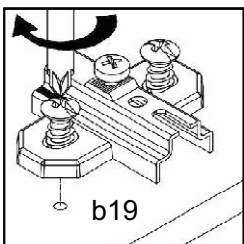

Кальвадос / Calvados

6x k0 a44	2x a43	12x φ15x12mm #16 r1	12x 20/9 r16	12x φ16 s2	40x φ8x30 mm f1
60x l1	8x b19	1x z1	27x φ7x50 mm e1	2x g2	4x φ5x11 mm e4
16x φ3,5x15 mm p51	6x φ7x60mm e8	6x Ø7x28mm e22	7x 60x60/25 mm k55	14x φ4x35 mm p6	7x 20x13x3,5/1 mm n108
12x φ4x25 mm p8	4x 445 mm c253/9	7x φ2,9x16 mm p55	8x φ3,5x13 mm p1	2x L-230 m48	18x s1
2x n12211	4x φ4x30 mm p21	2x n101	16x φ5x17 mm d1	 x4 x4 x2 x2	

Тумба / TV stand

A	B	C		D
1	KD1-001	750	210	2/2
2	KD1-002	885	210	2/2
3	KD1-101	199	350	2/2
4	KD1-102	183	350	2/2
5	KD1-103	199	350	2/2
6	KD1-104	215	375	2/2
7	KD1-201	1642	350	2/2
8	KD1-202	880	350	2/2
9	KD1-203	1450	375	2/2
10	KD1-204	700	375	2/2
11	KD1-705	100	100	1/2
12	KD1-901	887	210	2/2
13	KD1-905	747	226	2/2

1

2

3

4

Пенал навісний / Wall Cabinet

A	B	C	D	
1	KD1-003	596	240	1/2
2	KD1-004	596	240	1/2
3	KD1-105	1168	300	1/2
4	KD1-106	1168	300	1/2
5	KD1-107	1168	300	1/2
6	KD1-205	510	300	1/2
7	KD1-208	510	300	1/2
8	KD1-301	224	290	1/2
9	KD1-302	236	290	1/2
10	KD1-305	224	290	1/2
11	KD1-903	1195	245	1/2
12	KD1-904	1195	258	1/2