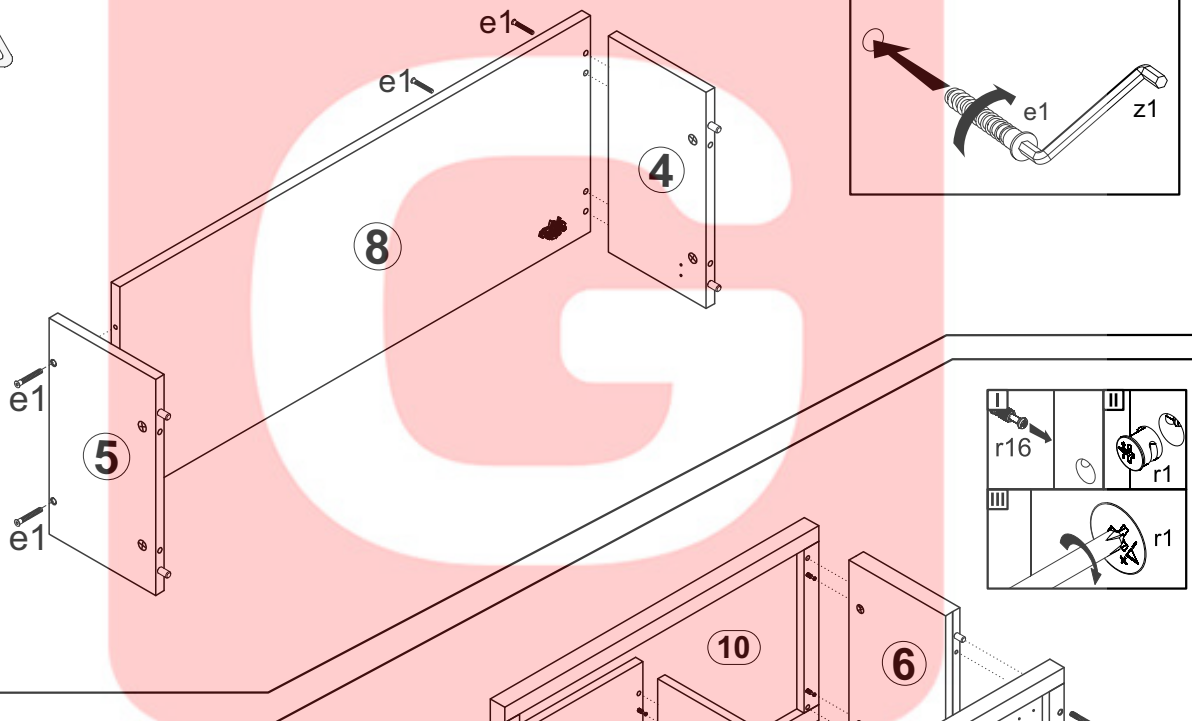

Тумба / TV stand

A	B	C		D
1	KD1-001	750	210	2/2
2	KD1-002	885	210	2/2
3	KD1-101	199	350	2/2
4	KD1-102	183	350	2/2
5	KD1-103	199	350	2/2
6	KD1-104	215	375	2/2
7	KD1-201	1642	350	2/2
8	KD1-202	880	350	2/2
9	KD1-203	1450	375	2/2
10	KD1-204	700	375	2/2
11	KD1-705	100	100	1/2
12	KD1-901	887	210	2/2
13	KD1-905	747	226	2/2

1

2

3

4

Пенал навісний / Wall Cabinet

A	B	C	D	
1	KD1-003	596	240	1/2
2	KD1-004	596	240	1/2
3	KD1-105	1168	300	1/2
4	KD1-106	1168	300	1/2
5	KD1-107	1168	300	1/2
6	KD1-205	510	300	1/2
7	KD1-208	510	300	1/2
8	KD1-301	224	290	1/2
9	KD1-302	236	290	1/2
10	KD1-305	224	290	1/2
11	KD1-903	1195	245	1/2
12	KD1-904	1195	258	1/2