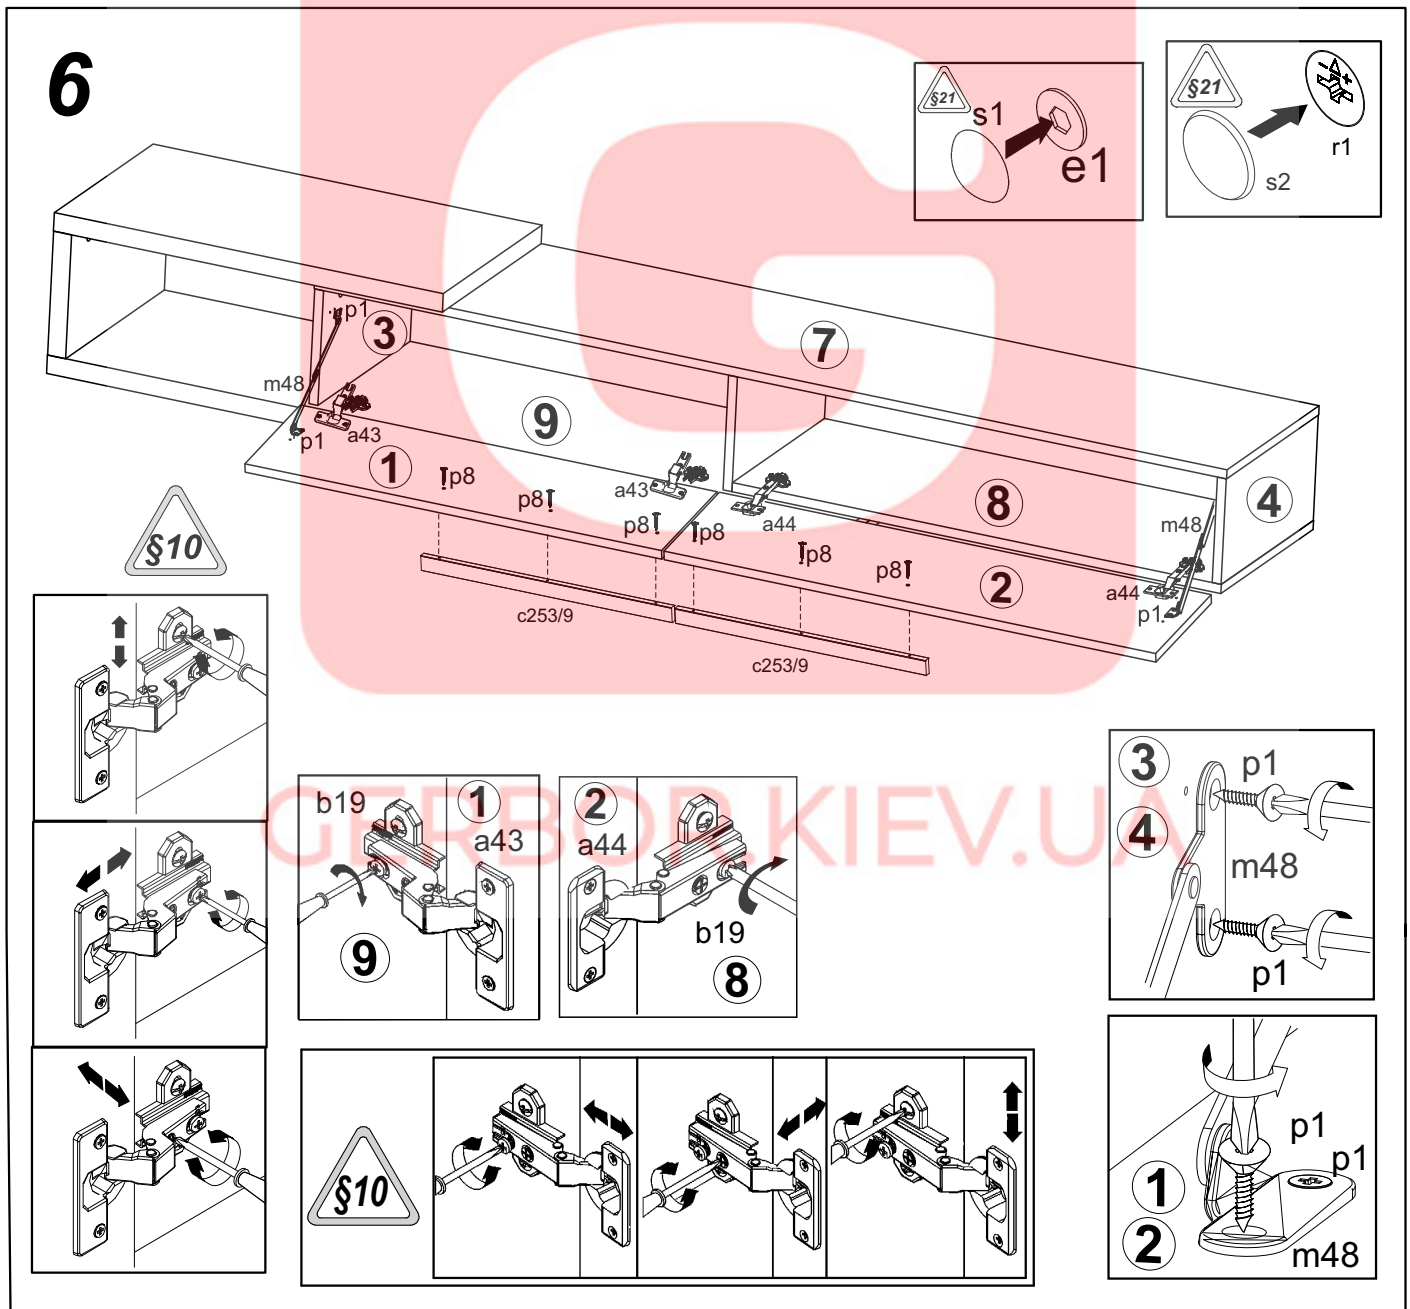

Тумба / TV stand

A	B	C		D
1	KD1-001	750	210	2/2
2	KD1-002	885	210	2/2
3	KD1-101	199	350	2/2
4	KD1-102	183	350	2/2
5	KD1-103	199	350	2/2
6	KD1-104	215	375	2/2
7	KD1-201	1642	350	2/2
8	KD1-202	880	350	2/2
9	KD1-203	1450	375	2/2
10	KD1-204	700	375	2/2
11	KD1-705	100	100	1/2
12	KD1-901	887	210	2/2
13	KD1-905	747	226	2/2

1

2

3

4

Пенал навісний / Wall Cabinet

A	B	C	D	
1	KD1-003	596	240	1/2
2	KD1-004	596	240	1/2
3	KD1-105	1168	300	1/2
4	KD1-106	1168	300	1/2
5	KD1-107	1168	300	1/2
6	KD1-205	510	300	1/2
7	KD1-208	510	300	1/2
8	KD1-301	224	290	1/2
9	KD1-302	236	290	1/2
10	KD1-305	224	290	1/2
11	KD1-903	1195	245	1/2
12	KD1-904	1195	258	1/2

2

3

4

5

Полиця / Shelf

A	B	C		D
1	KD1-111	216	170	1/2
2	KD1-303	1240	170	1/2
3	KD1-304	540	170	1/2
4	KD1-405	1300	340	2/2