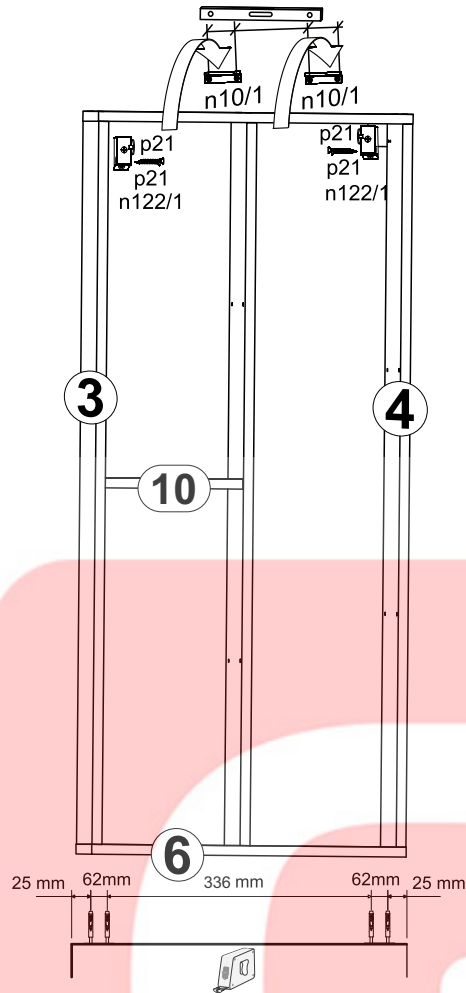

Тумба / TV stand

A	B	C		D
1	KD1-001	750	210	2/2
2	KD1-002	885	210	2/2
3	KD1-101	199	350	2/2
4	KD1-102	183	350	2/2
5	KD1-103	199	350	2/2
6	KD1-104	215	375	2/2
7	KD1-201	1642	350	2/2
8	KD1-202	880	350	2/2
9	KD1-203	1450	375	2/2
10	KD1-204	700	375	2/2
11	KD1-705	100	100	1/2
12	KD1-901	887	210	2/2
13	KD1-905	747	226	2/2

1

2

3

4

Пенал навісний / Wall Cabinet

A	B	C	D	
1	KD1-003	596	240	1/2
2	KD1-004	596	240	1/2
3	KD1-105	1168	300	1/2
4	KD1-106	1168	300	1/2
5	KD1-107	1168	300	1/2
6	KD1-205	510	300	1/2
7	KD1-208	510	300	1/2
8	KD1-301	224	290	1/2
9	KD1-302	236	290	1/2
10	KD1-305	224	290	1/2
11	KD1-903	1195	245	1/2
12	KD1-904	1195	258	1/2

2

3

4

5

Полиця / Shelf

A	B	C		D
1	KD1-111	216	170	1/2
2	KD1-303	1240	170	1/2
3	KD1-304	540	170	1/2
4	KD1-405	1300	340	2/2