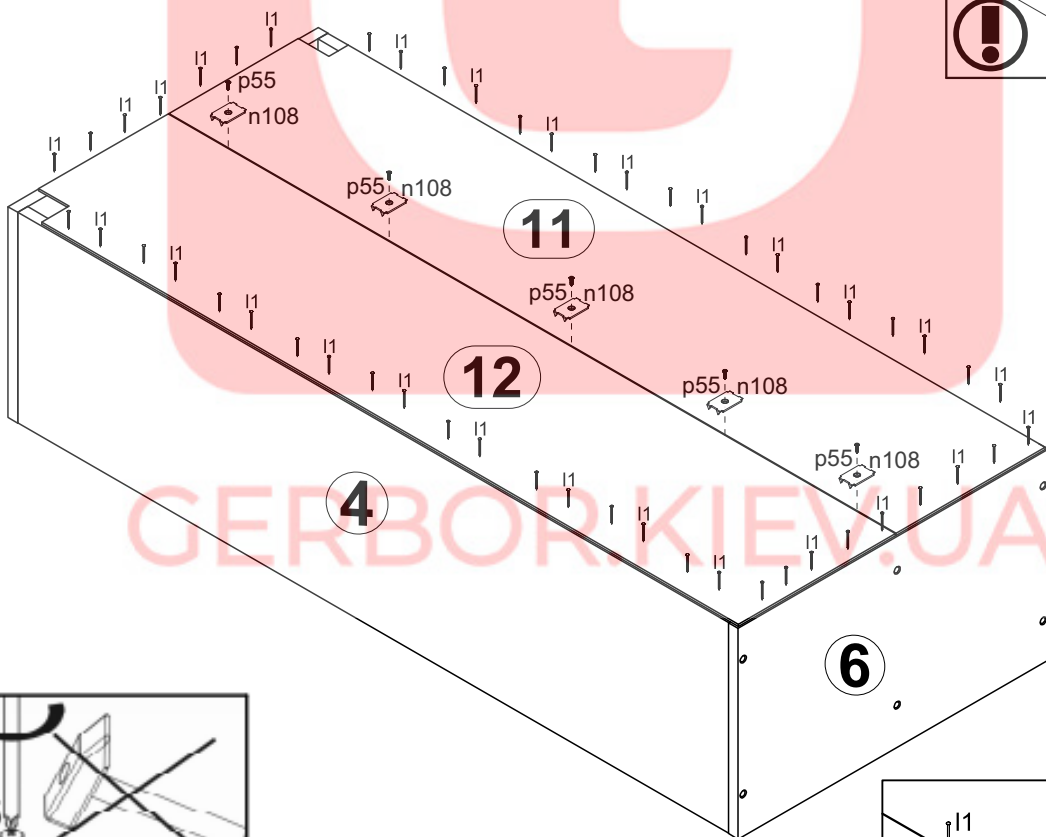

Тумба / TV stand

A	B	C		D
1	KD1-001	750	210	2/2
2	KD1-002	885	210	2/2
3	KD1-101	199	350	2/2
4	KD1-102	183	350	2/2
5	KD1-103	199	350	2/2
6	KD1-104	215	375	2/2
7	KD1-201	1642	350	2/2
8	KD1-202	880	350	2/2
9	KD1-203	1450	375	2/2
10	KD1-204	700	375	2/2
11	KD1-705	100	100	1/2
12	KD1-901	887	210	2/2
13	KD1-905	747	226	2/2

1

2

3

4

Пенал навісний / Wall Cabinet

A	B	C	D	
1	KD1-003	596	240	1/2
2	KD1-004	596	240	1/2
3	KD1-105	1168	300	1/2
4	KD1-106	1168	300	1/2
5	KD1-107	1168	300	1/2
6	KD1-205	510	300	1/2
7	KD1-208	510	300	1/2
8	KD1-301	224	290	1/2
9	KD1-302	236	290	1/2
10	KD1-305	224	290	1/2
11	KD1-903	1195	245	1/2
12	KD1-904	1195	258	1/2

2

3

4

5

Полиця / Shelf

A	B	C		D
1	KD1-111	216	170	1/2
2	KD1-303	1240	170	1/2
3	KD1-304	540	170	1/2
4	KD1-405	1300	340	2/2