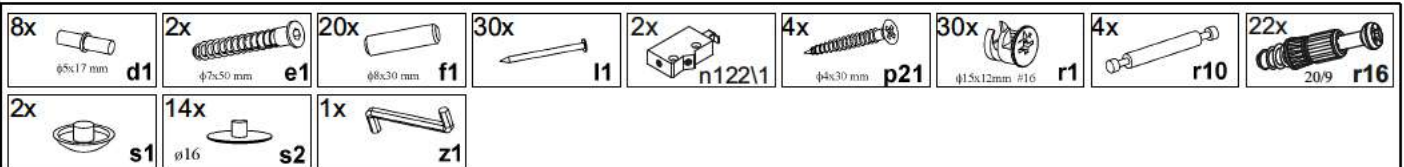

KOEII

SFW/103

A	B	C	D
1	S136 148 01	398	243
2	S136 149 01	398	243
3	S136 150	352	243
4	S136 213	1030	243
5	S136 324 01	490	242
6	S136 325	997	243
7	S136 573	1031	65
8	S136 591	416	65
9	S136 596	1031	65
10	S136 922 01	1025	379