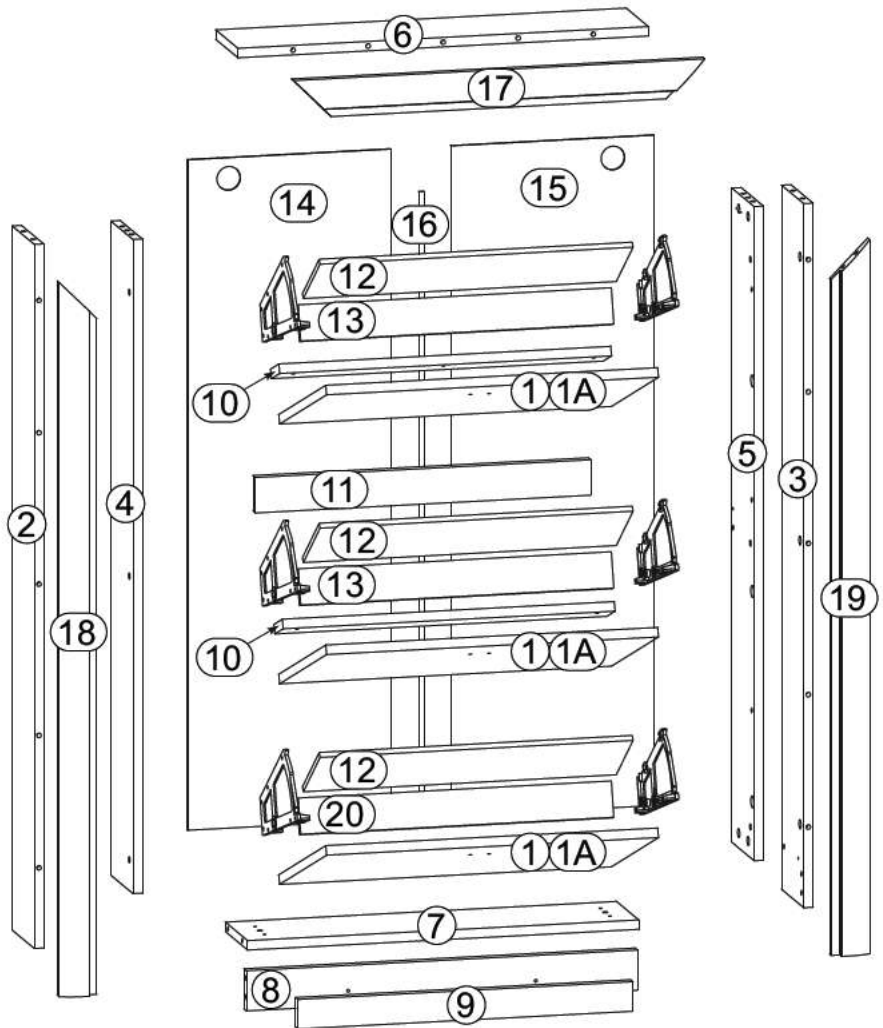

КОЕН II

BUT3D

A	B	C		D
1	S136 0042	338	566	3/3
1A	S136 042A	338	566	3/3
2	S136 190	1191	150	1/3
3	S136 191	1191	150	1/3
4	S136 192	1106,5	150	1/3
5	S136 193	1106,5	150	1/3
6	S136 229	700	150	1/3
7	S136 347	667	150	1/3
8	S136 454	667	68	1/3
9	S136 455	571	50	1/3
10	S136 457	566	60	1/3
11	S136 458	572	60	1/3
12	S136 520	559	140	1/3
13	S136 522	559	55	1/3
14	S136 932	1134	346	1/3
15	S136 931	1134	346	1/3
16	LH 1106	1106	14	1/3
17	S136 562	701	65	2/3
18	S136 563	1208	65	2/3
19	S136 564	1208	65	2/3
20	S136 521	559	65	1/3

→ Фасад ДСП
→ Фасад МДФ

3x c317	24x e2 φ6.3x13 mm	24x f1 Ø8x30 mm	6x f15	2x f35 φ10x50 mm	6x j30 M4x22 mm	4x k1	
45x l1	6x m10	6x m11	6x n2	6x n3	2x n122/1	12x p27 φ3,5x13 mm	
3x m18 ^L	3x m18 ^P	24x p15 Ø2,5x13 mm	4x p21 Ø4x30 mm	2x p75 φ6x60 mm	6x p16 Ø3,5x25 mm	2x p94 φ4x28 mm	12x p400 Ø3x10 mm
25x r1 Ø15x12 mm #16	2x r10	21x r16 20/9	6x s2 Ø16				

1

2

3

4

5

6

7

8