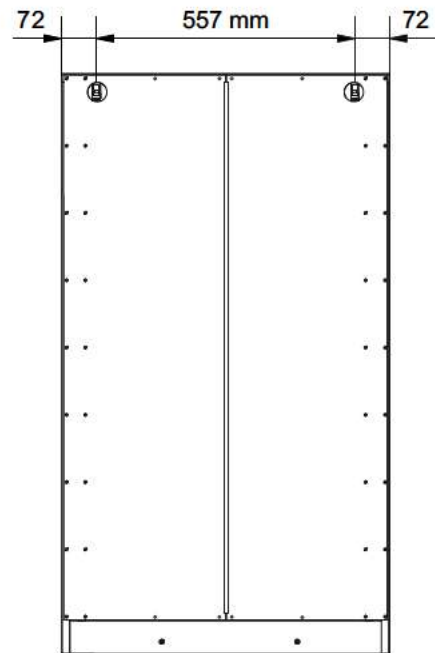

КОЕН II

BUT3D

A	B	C		D
1	S136 0042	338	566	3/3
1A	S136 042A	338	566	3/3
2	S136 190	1191	150	1/3
3	S136 191	1191	150	1/3
4	S136 192	1106,5	150	1/3
5	S136 193	1106,5	150	1/3
6	S136 229	700	150	1/3
7	S136 347	667	150	1/3
8	S136 454	667	68	1/3
9	S136 455	571	50	1/3
10	S136 457	566	60	1/3
11	S136 458	572	60	1/3
12	S136 520	559	140	1/3
13	S136 522	559	55	1/3
14	S136 932	1134	346	1/3
15	S136 931	1134	346	1/3
16	LH 1106	1106	14	1/3
17	S136 562	701	65	2/3
18	S136 563	1208	65	2/3
19	S136 564	1208	65	2/3
20	S136 521	559	65	1/3

→ Фасад ДСП
→ Фасад МДФ

3x c317	24x e2 φ6.3x13 mm	24x f1 Ø8x30 mm	6x f15	2x f35 φ10x50 mm	6x j30 M4x22 mm	4x k1	
45x l1	6x m10	6x m11	6x n2	6x n3	2x n122/1	12x p27 φ3,5x13 mm	
3x m18 ^L	3x m18 ^P	24x p15 Ø2,5x13 mm	4x p21 Ø4x30 mm	2x p75 φ6x60 mm	6x p16 Ø3,5x25 mm	2x p94 φ4x28 mm	12x p400 Ø3x10 mm
25x r1 Ø15x12 mm #16	2x r10	21x r16 20/9	6x s2 Ø16				

1

2

3

4

5

6

7

8

9

10

11

12