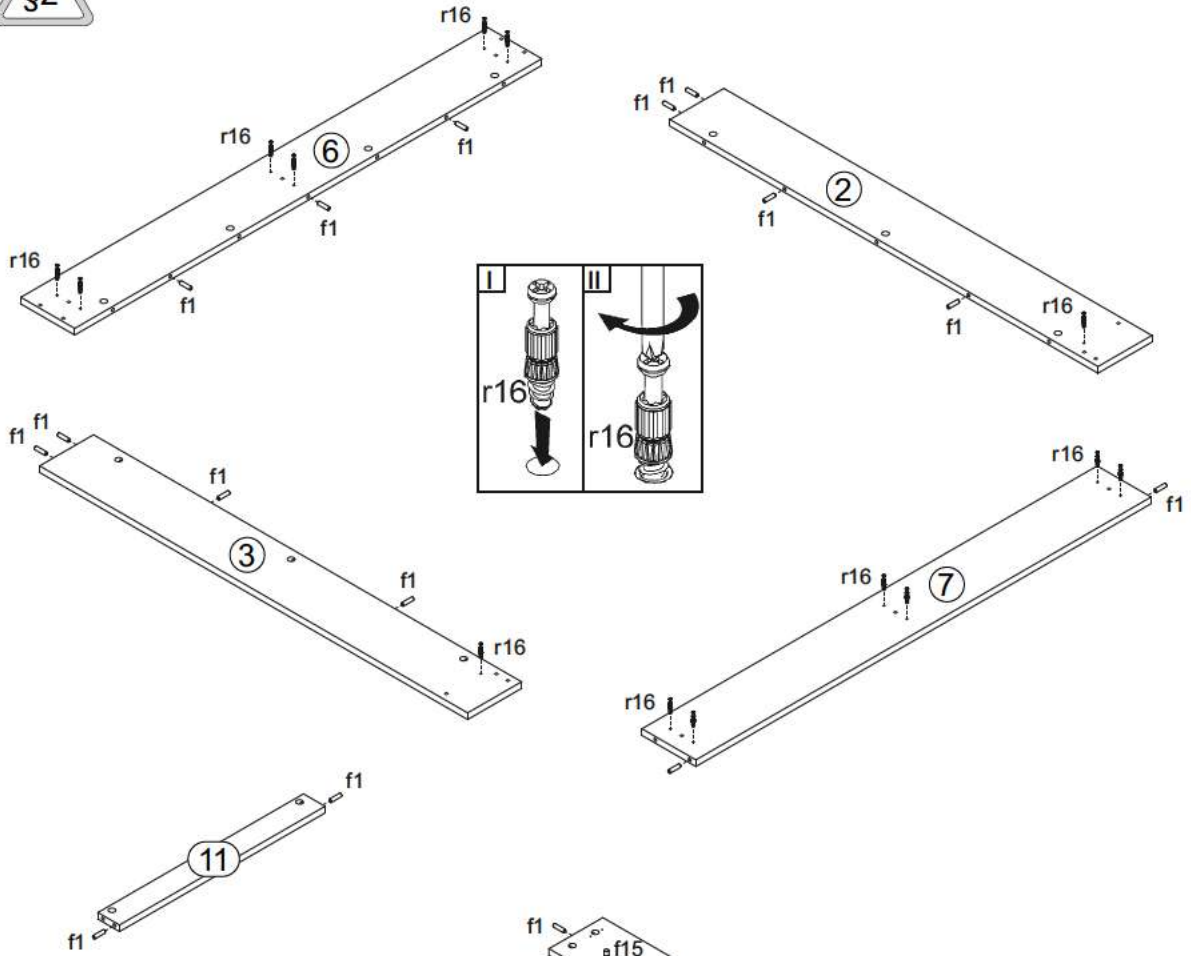

КОЕН II

BUT3D

A	B	C		D
1	S136 0042	338	566	3/3
1A	S136 042A	338	566	3/3
2	S136 190	1191	150	1/3
3	S136 191	1191	150	1/3
4	S136 192	1106,5	150	1/3
5	S136 193	1106,5	150	1/3
6	S136 229	700	150	1/3
7	S136 347	667	150	1/3
8	S136 454	667	68	1/3
9	S136 455	571	50	1/3
10	S136 457	566	60	1/3
11	S136 458	572	60	1/3
12	S136 520	559	140	1/3
13	S136 522	559	55	1/3
14	S136 932	1134	346	1/3
15	S136 931	1134	346	1/3
16	LH 1106	1106	14	1/3
17	S136 562	701	65	2/3
18	S136 563	1208	65	2/3
19	S136 564	1208	65	2/3
20	S136 521	559	65	1/3

→ Фасад ДСП
→ Фасад МДФ

3x c317	24x e2 φ6.3x13 mm	24x f1 Ø8x30 mm	6x f15	2x f35 φ10x50 mm	6x j30 M4x22 mm	4x k1	
45x l1	6x m10	6x m11	6x n2	6x n3	2x n122/1	12x p27 φ3,5x13 mm	
3x m18 ^L	3x m18 ^P	24x p15 Ø2,5x13 mm	4x p21 Ø4x30 mm	2x p75 φ6x60 mm	6x p16 Ø3,5x25 mm	2x p94 φ4x28 mm	12x p400 Ø3x10 mm
25x r1 Ø15x12 mm #16	2x r10	21x r16 20/9	6x s2 Ø16				

1

2

3

4

5

6

7

8