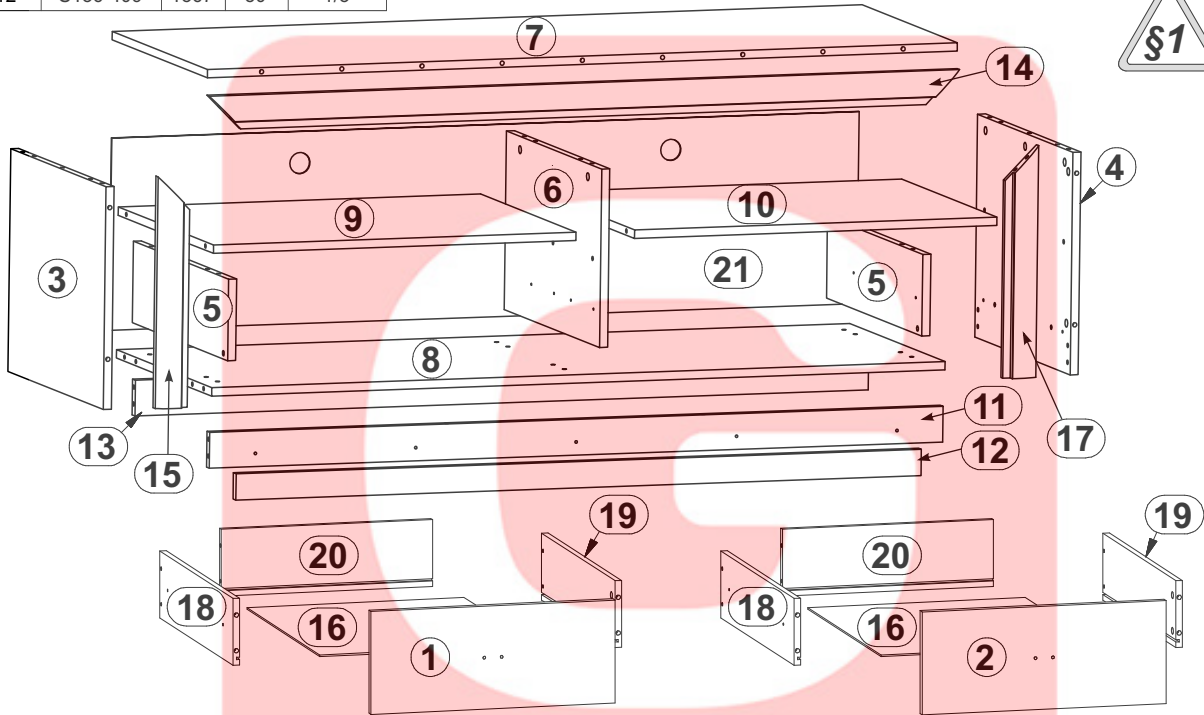

KOEN II

RTV2S N

A	B	C	D	A	B	C	D		
1	S136-0066	679	185	3/3	13	S136-427	1463	68	1/3
2	S136-0067	679	185	3/3	14	S136-599	1497	65	2/3
3	S136-1137	423	540	1/3	15	S136-587	440	65	2/3
4	S136-1138	423	540	1/3	16	S136-944	633	498	1/3
5	S136-195N	155	540	1/3	17	S136-588	440	65	2/3
6	S136-1136	339	540	1/3	18	S136-5509N	500	120	1/3
7	S136-234	1496	540	1/3	19	S136-5510N	500	120	1/3
8	S136-362	1463	540	1/3	20	S136-5575	633	120	1/3
9	S136-363	723	540	1/3	21	S136-945	365	1491	1/3
10	S136-364	723	540	1/3					
11	S136-407	1463	68	1/3					
12	S136-409	1367	50	1/3					

2x c317	2x e1 φ7x30 mm	12x e3 φ6x13 mm	8x e32 φ5x50 mm	53x f1 φ8x30 mm	4x j30 M4x22 mm	6x k1	45x l1	5x p94 φ4x28 mm
20x p140 φ3,5x12 mm	38x r1 φ1,5x12 mm #16	4x r10	30x r16 20/9	14x s2 ø16	1x f6 φ8x50 mm	4x w210 ¹ 500 mm	4x w210 ² 500 mm	1x z1