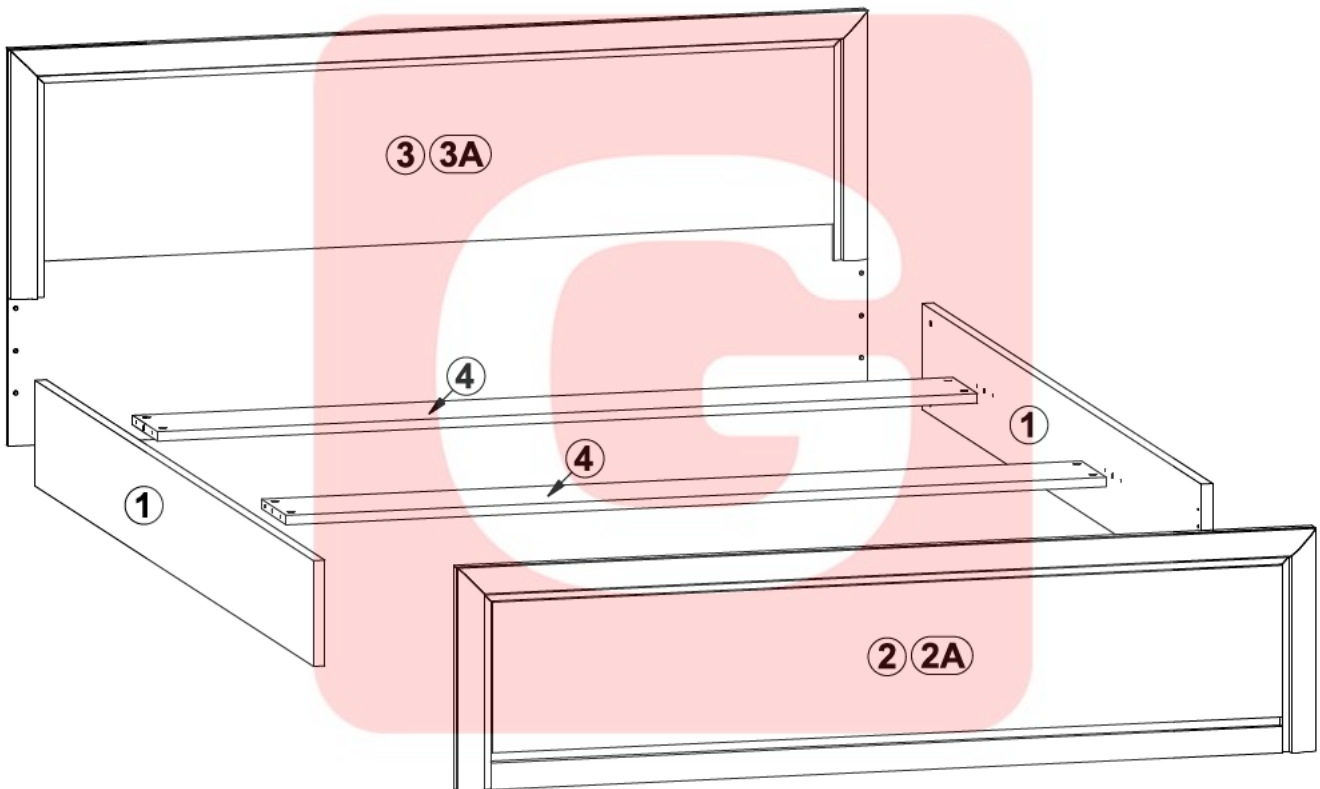

# КОЕН

Ліжко / Кровать **LOZ/160** (каркас)

A	B	C		D
1	S136-151	2000	250	3/3
2	S136-020	1650	420	1/3
2A	S136-020A	1650	420	1/3
3	S136-021	1650	750	2/3
3A	S136-021A	1650	750	2/3
4	S136-152	1603	200	3/3

- Фасад ДСП
- Фасад МДФ
- Фасад ДСП
- Фасад МДФ

GERBOR.KIEV.UA

16x

Ø6,3x13mm

e2

6x

Ø8x30mm

f1

6x

Ø10x13mm

r5<sup>1</sup>

4x

Ø6x54mm

r5<sup>2</sup>

8x

r42

3x