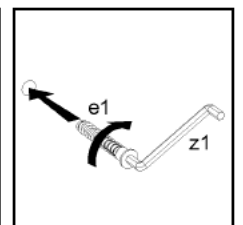

КОЕН

Полиця-вітрина / Полка-витрина **SFW1W/148**

A	B	C	D
1	S136-015-01	1490	412
2	S136-122-02	398	243
3	S136-134-02	398	243
4	S136-138	352	243
5	S136-143	352	243
6	S136-211	1496	243
7	S136-315	1463	243
8	S136-921-01	379	1491