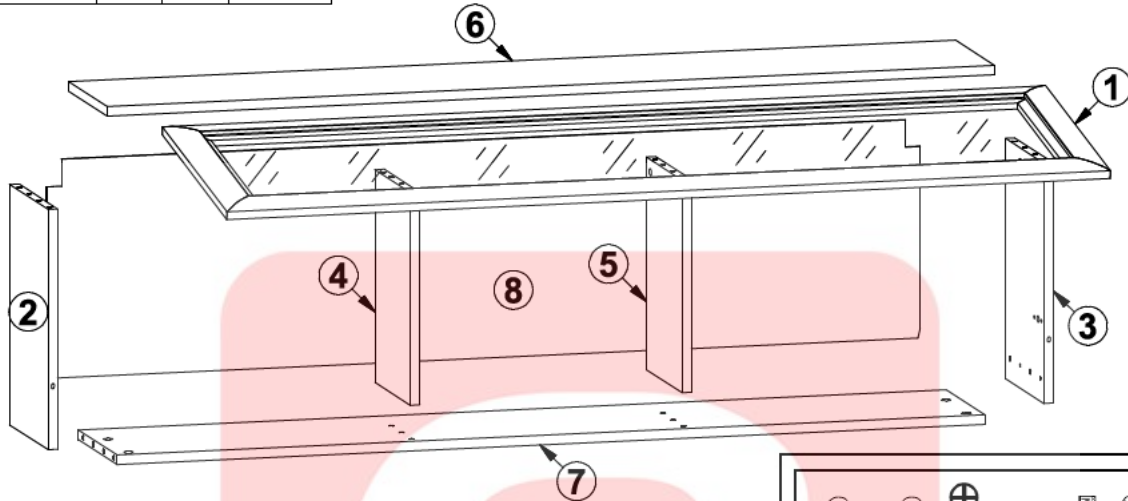

КОЕН

Полиця-вітрина / Полка-витрина **SFW1W/148**

A	B	C	D
1	S136-015-01	1490	412
2	S136-122-02	398	243
3	S136-134-02	398	243
4	S136-138	352	243
5	S136-143	352	243
6	S136-211	1496	243
7	S136-315	1463	243
8	S136-921-01	379	1491