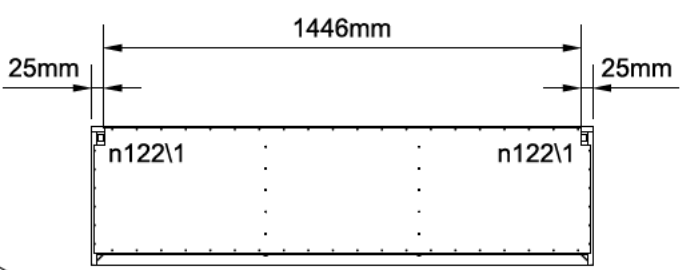

КОЕН

Полиця-вітрина / Полка-витрина **SFW1W/148**

A	B	C	D
1	S136-015-01	1490	412
2	S136-122-02	398	243
3	S136-134-02	398	243
4	S136-138	352	243
5	S136-143	352	243
6	S136-211	1496	243
7	S136-315	1463	243
8	S136-921-01	379	1491

2

3

4

5

6

7 §11