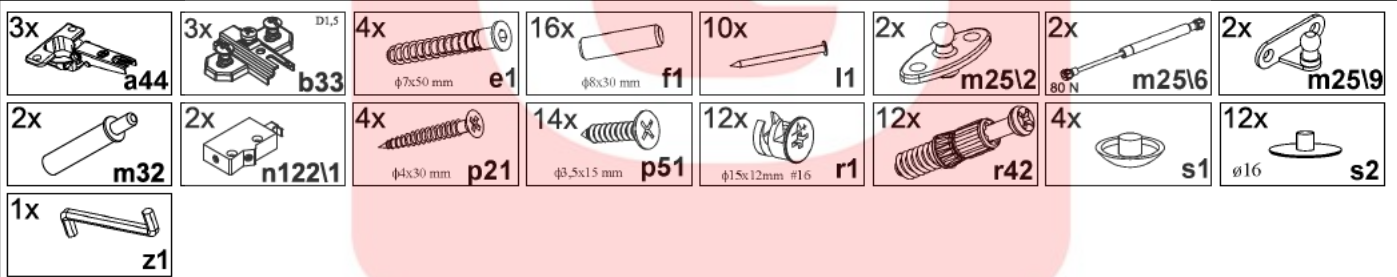

КОЕН

Полиця-вітрина / Полка-витрина **SFW1W/148**

A	B	C	D
1	S136-015-01	1490	412
2	S136-122-02	398	243
3	S136-134-02	398	243
4	S136-138	352	243
5	S136-143	352	243
6	S136-211	1496	243
7	S136-315	1463	243
8	S136-921-01	379	1491