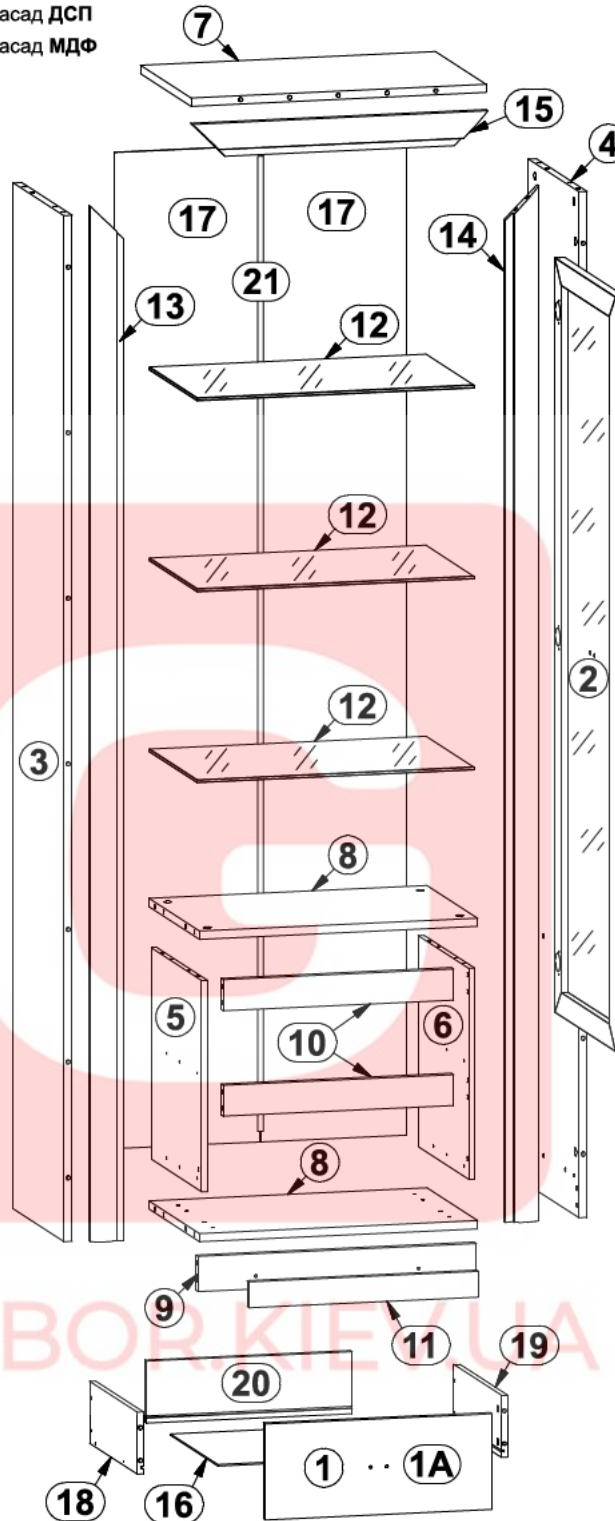

КОЕН

Вітрина / Витрина REG1W2S

A	B	C	D	
1	S136-003	446	185	4/5
1A	S136-003A	446	185	4/5
2	S136-007	1458	446	5/5
3	S136-113	1983	371	1/5
4	S136-114	1983	371	1/5
5	S136-115	408	371	1/5
6	S136-116	408	371	1/5
7	S136-204	580	371	1/5
8	S136-302	547	371	1/5
9	S136-404	547	68	1/5
10	S136-405	453	60	1/5
11	S136-406	451	50	1/5
12	S136-501	545	350	2/5
13	S136-571	2000	65	3/5
14	S136-572	2000	65	3/5
15	S136-576	581	65	3/5
16	S136-904	415	348	1/5
17	S136-908	1925	287	1/5
18	ZS2-511	350	120	1/5
19	ZS2-512	350	120	1/5
20	ZS2-5557	404	120	1/5
21	lh-1898	1898	14	1/5

→ Фасад ДСП
→ Фасад МДФ

3x a99	3x b43	3x c317	12x d3 φ5x17 mm	8x e32 φ5x50 mm	6x e2 φ5x13 mm	12x e3 φ5x13 mm	34x f1 φ8x30 mm	8x p54 φ3x12 mm
16x f9 φ6x30 mm	2x j3 M4x12 mm	4x j30 M4x22 mm	4x k1	60x l1	2x o26 φ4,5(φ4x0,5 mm	2x o27 φ6(φ5x3 mm	6x p51 φ5x13 mm	2x p94 φ4x28 mm
27x r1 φ10x12 mm	2x r10	8x r15 φ2x10 mm	31x r42	8x s2 φ16	2x w45\CL 350 mm	2x w45\CR 350 mm	2x w45\DL 350 mm	2x w45\DR 350 mm
1x n26\1	1x p38 φ3,5x3 mm							

1

2

3

4

5

6

7

8