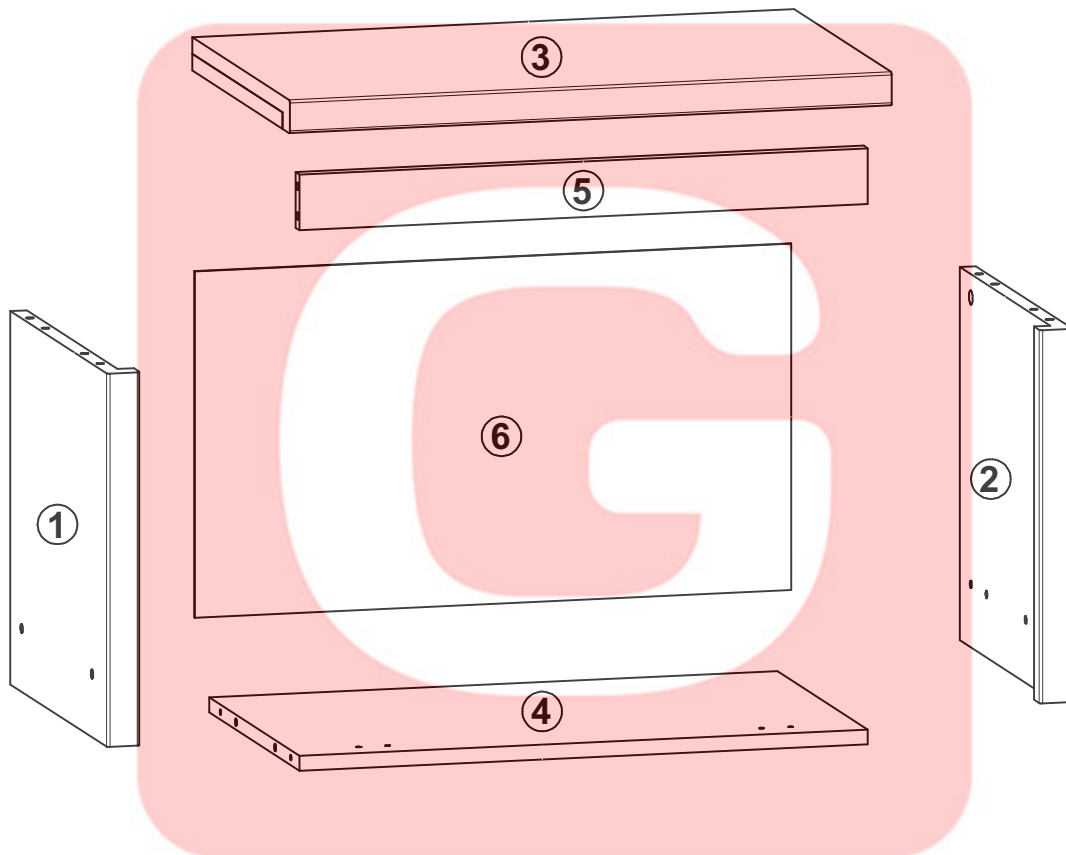

KRISTINA

SBUT/60

A	B	C	D
1	S128-143	402	396
2	S128-144	402	396
3	S128-214	660	399
4	S128-325	623	370
5	S128-418	623	60
6	S128-924	373	654

GERBOR.KIEV.UA

2x a44	2x b19	4x φ7x50 mm e1	4x φ6,3x13 mm e2	2x φ6x13 mm e3	12x φ8x30 mm f1	4x k1	20x l1	1x l.-236 m3
3x φ3,5x13 mm p1	4x φ3,5x15 mm p51	4x φ1,5x12mm #16 r1	4x r42	1x z1	4x s1			