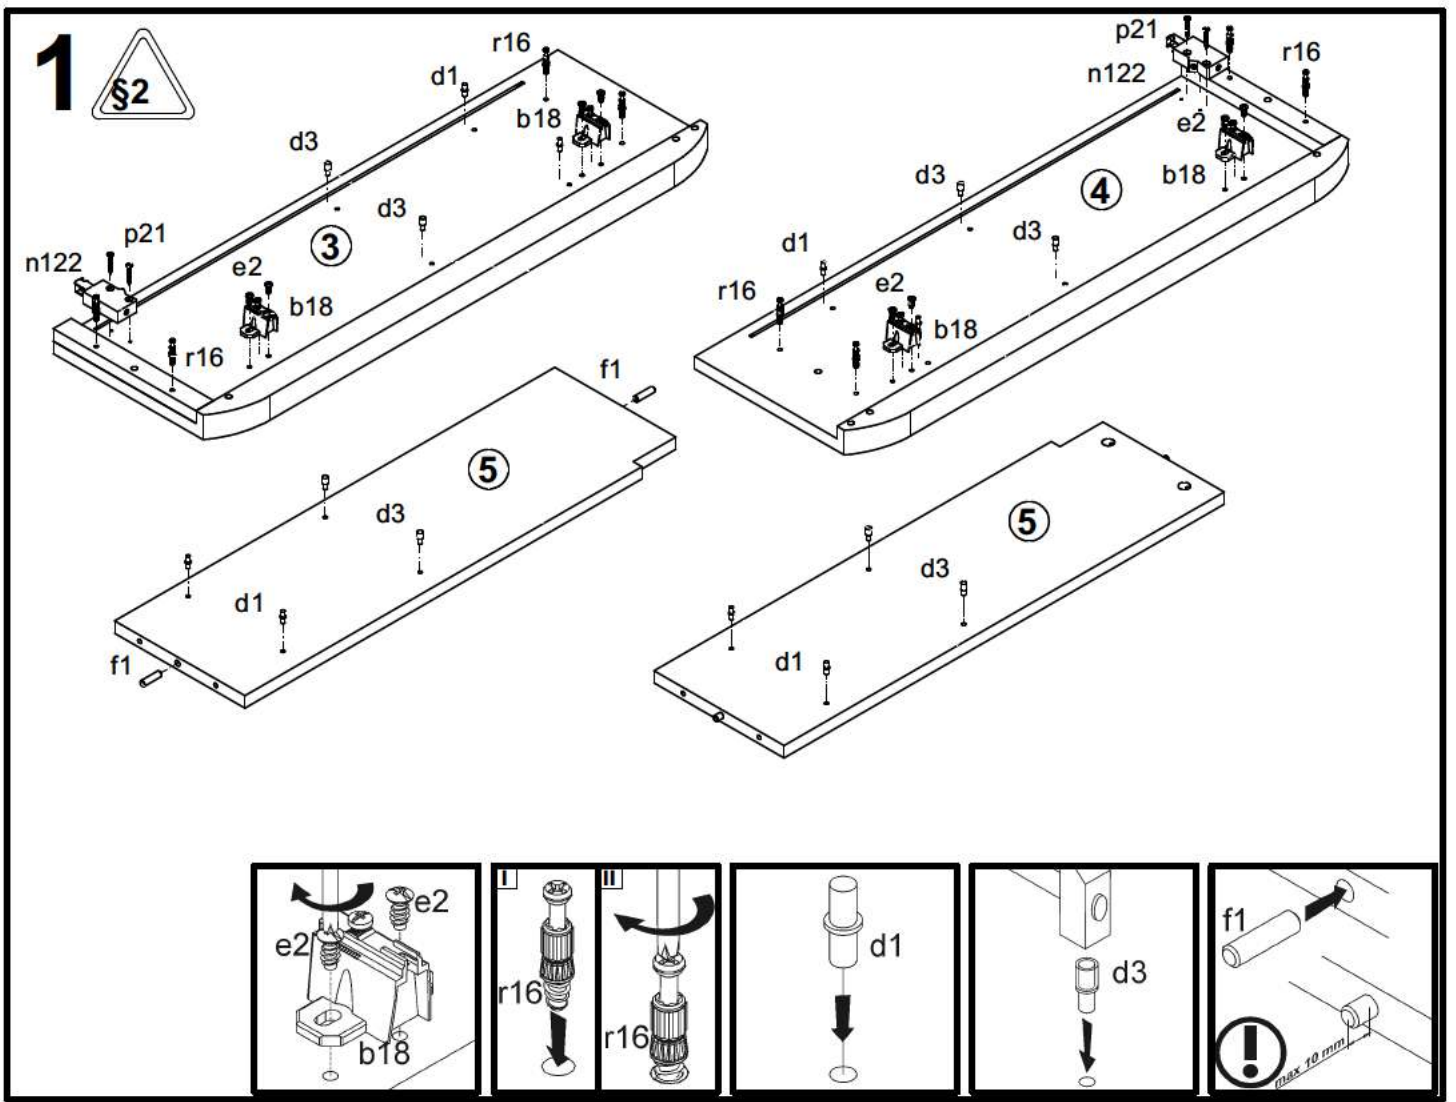

LOREN

S163-SFW2W

A	B	C	D
1	S163 017	680	441
2	S163 018	680	441
3	S163 1131	850	280
4	S163 1132	850	280
5	S163 1133	741	219
6	S163 331	902	240
7	S163 3332	938	240
8	S163 3333	459	218
9	S163 4405	938	60
12	S163 515	458	210
10	S163 513	902	64
11	S163 514	902	64
13	S163 9921	751	474
14	S163 9922	751	474

4x a43	4x b18	2x c333	8x d1 φ 5x17 mm	8x d3 φ 5x17 mm	2x e1 φ 5x60 mm	8x e2 φ 6 3x13 mm	16x f1 φ 8x30 mm	4x f35 φ 11 0x50 mm
4x j1 M4x20 mm	15x l1	14x l2	10x s2 φ 16	4x p21 φ 4x30 mm	8x p51 φ 5x15 mm	4x p17 φ 5x60 mm	13x r1 φ 11 5x12 mm #16	13x r16
2x s1	1x z1	2x n122	2x n10					