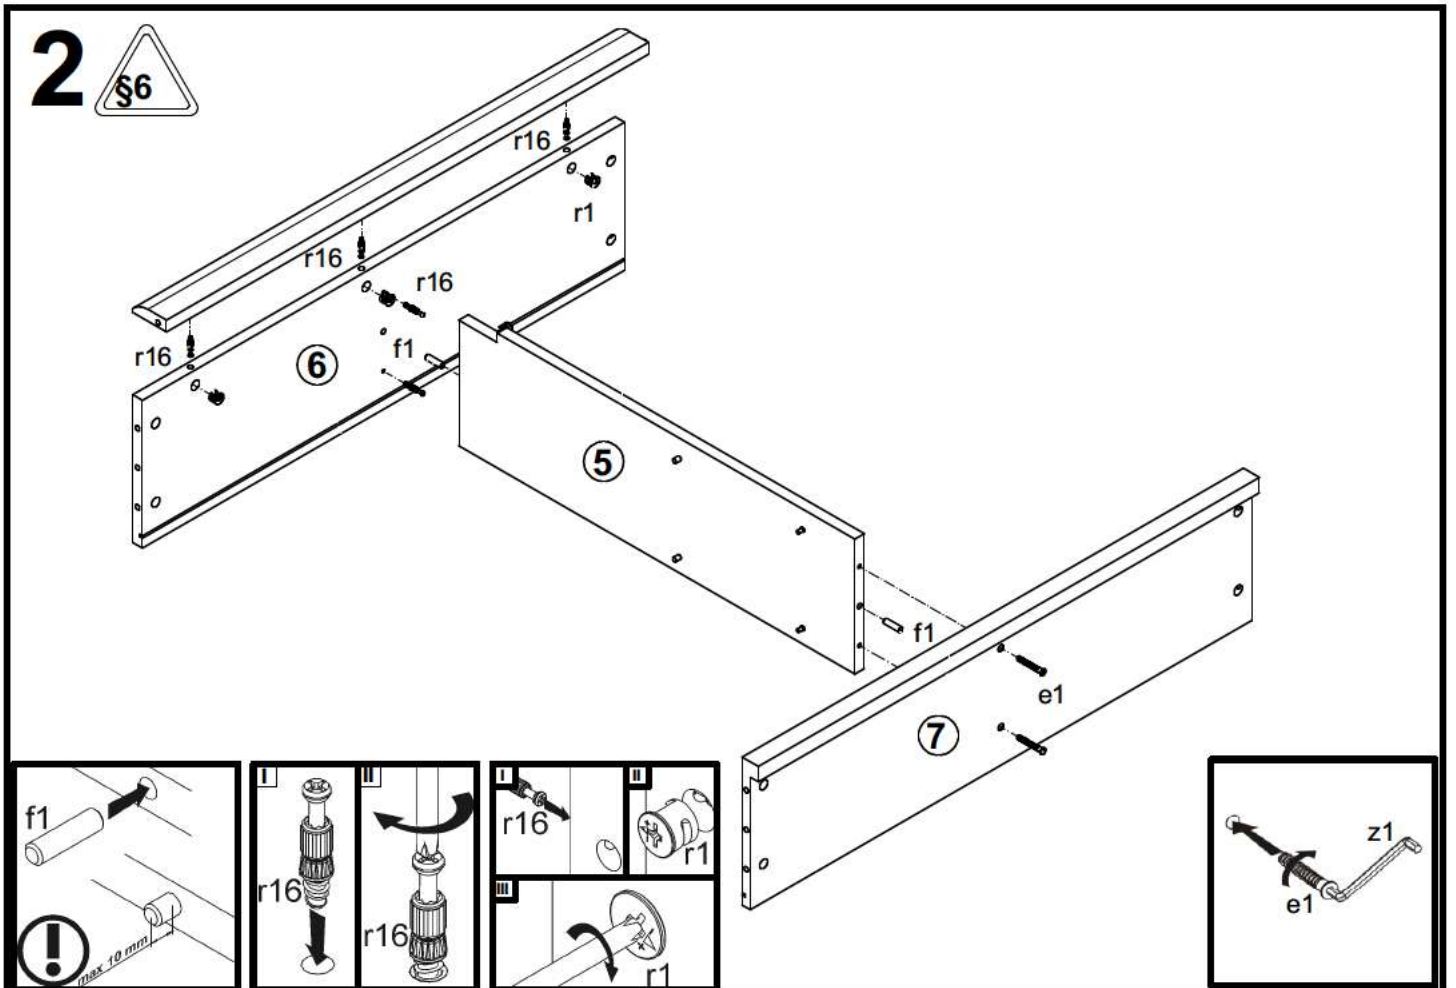

LOREN

S163-SFW2W

A	B	C	D
1	S163 017	680	441
2	S163 018	680	441
3	S163 1131	850	280
4	S163 1132	850	280
5	S163 1133	741	219
6	S163 331	902	240
7	S163 3332	938	240
8	S163 3333	459	218
9	S163 4405	938	60
12	S163 515	458	210
10	S163 513	902	64
11	S163 514	902	64
13	S163 9921	751	474
14	S163 9922	751	474

4x a43	4x b18	2x c333	8x d1 φ 5x17 mm	8x d3 φ 5x17 mm	2x e1 φ 5x60 mm	8x e2 φ 6 3x13 mm	16x f1 φ 8x30 mm	4x f35 φ 11 0x50 mm
4x j1 M4x20 mm	15x l1	14x l2	10x s2 φ 16	4x p21 φ 4x30 mm	8x p51 φ 5x15 mm	4x p17 φ 5x60 mm	13x r1 φ 11 5x12 mm #16	13x r16
2x s1	1x z1	2x n122	2x n10					