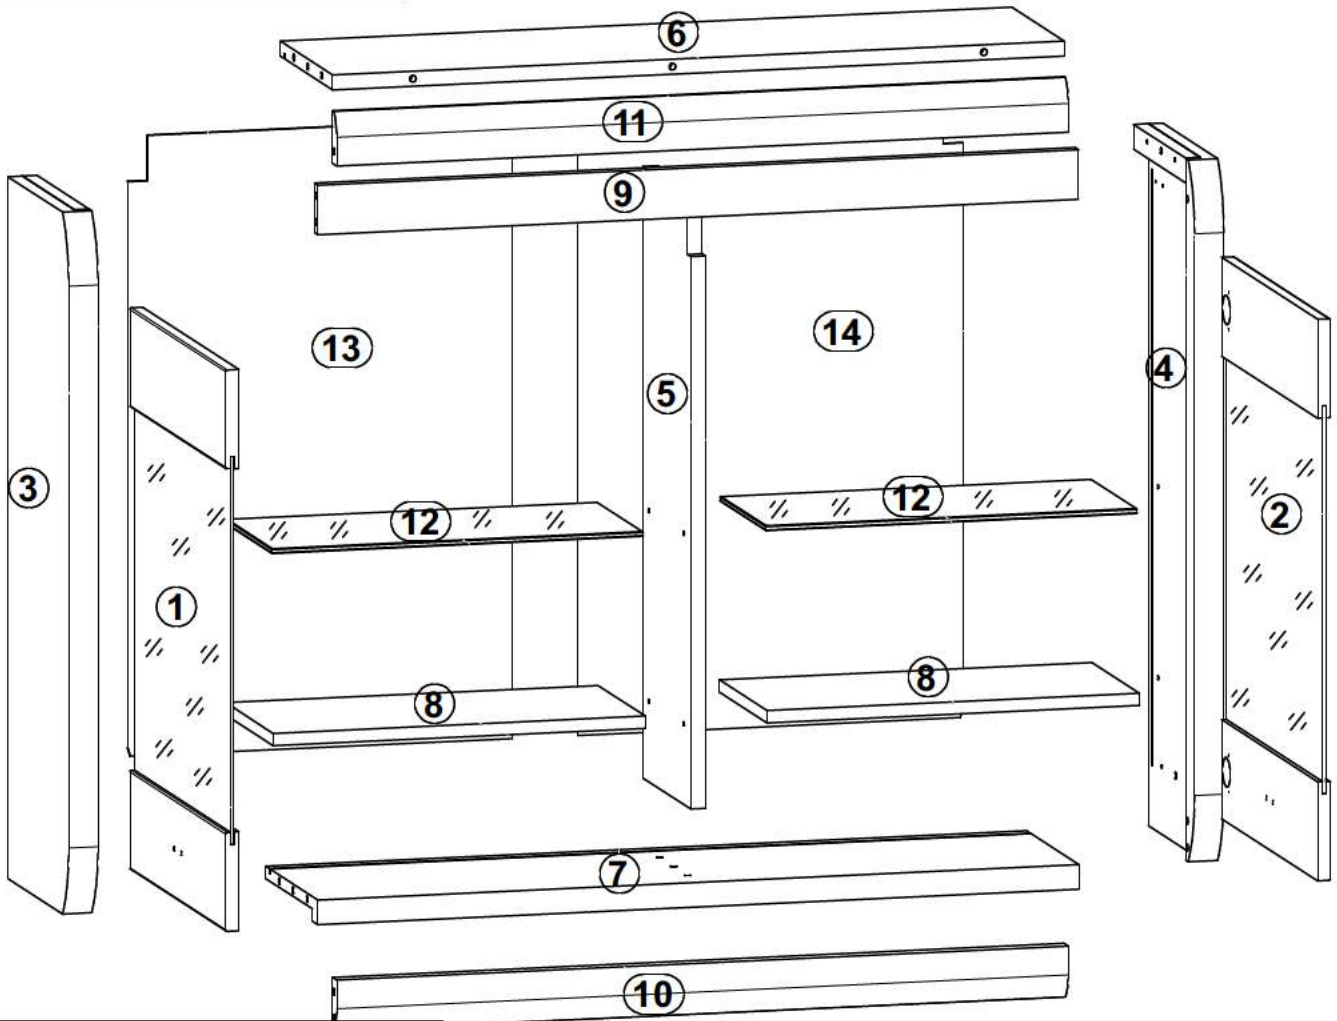

LOREN

S163-SFW2W

A	B	C	D
1	S163 017	680	441
2	S163 018	680	441
3	S163 1131	850	280
4	S163 1132	850	280
5	S163 1133	741	219
6	S163 331	902	240
7	S163 3332	938	240
8	S163 3333	459	218
9	S163 4405	938	60
12	S163 515	458	210
10	S163 513	902	64
11	S163 514	902	64
13	S163 9921	751	474
14	S163 9922	751	474

4x a43	4x b18	2x c333	8x d1 φ 5x17 mm	8x d3 φ 5x17 mm	2x e1 φ 5x60 mm	8x e2 φ 6 3x13 mm	16x f1 φ 8x30 mm	4x f35 φ 11 0x50 mm
4x j1 M4x20 mm	15x l1	14x l2	10x s2 φ 16	4x p21 φ 4x30 mm	8x p51 φ 5x15 mm	4x p17 φ 5x60 mm	13x r1 φ 11 5x12 mm #16	13x r16
2x s1	1x z1	2x n122	2x n10					