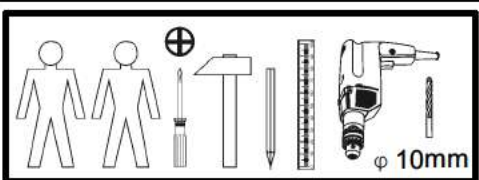

LOREN

S163-SFW2W

A	B	C	D
1	S163 017	680	441
2	S163 018	680	441
3	S163 1131	850	280
4	S163 1132	850	280
5	S163 1133	741	219
6	S163 331	902	240
7	S163 3332	938	240
8	S163 3333	459	218
9	S163 4405	938	60
12	S163 515	458	210
10	S163 513	902	64
11	S163 514	902	64
13	S163 9921	751	474
14	S163 9922	751	474