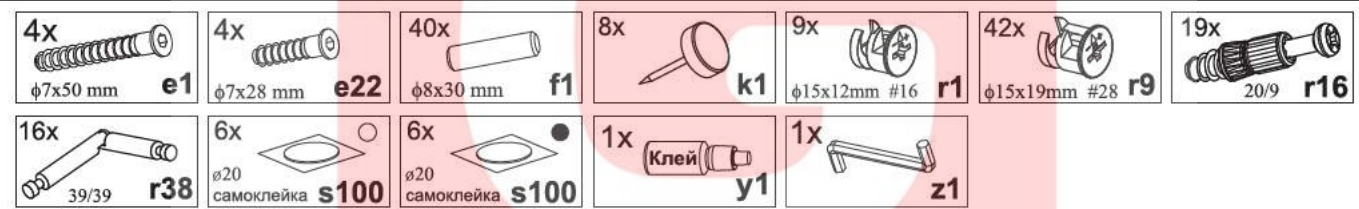

МАРСЕЛЬ

Стіл журнальний / Стол журнальный

A	B	C	D	A	B	C	D		
1	MS1-021	408	504	1/3	6	MS1-527	200	60	3/3
2	MS1-140	408	504	1/3	7	MS1-530	200	60	3/3
3	MS1-226	551	1150	2/3	8	MS1-5588	1148	60	3/3
4	MS1-227	506	1105	2/3	9	MS1-5596	549	60	3/3
5	MS1-413	1027	120	2/3	10	MS1-5597	549	60	3/3