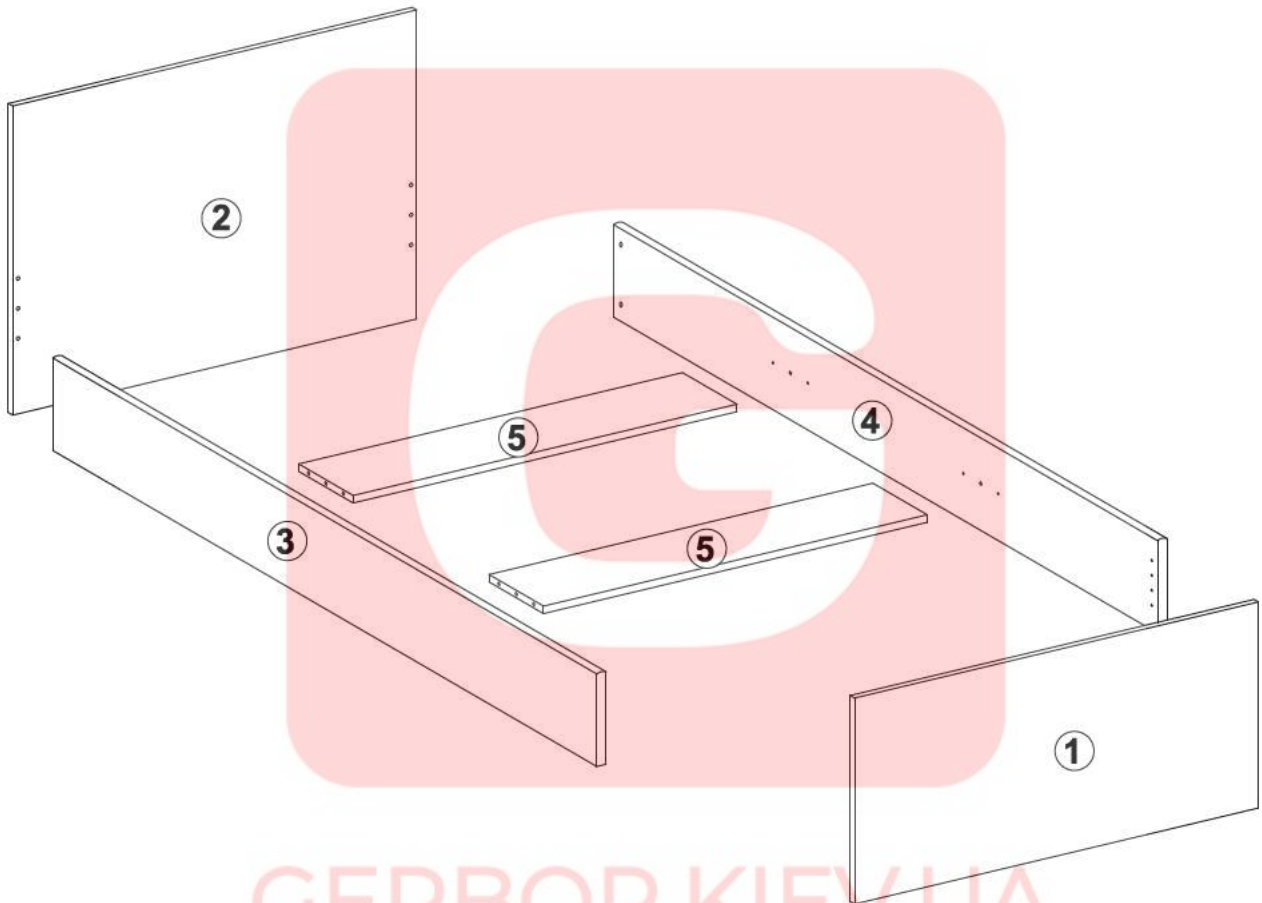

# НЕПО / НЕРО

Ліжко / Кровать \_ LOZ 90 (каркас)

| A | B           | C    | D   |
|---|-------------|------|-----|
| 1 | S301-017    | 950  | 440 |
| 2 | S301-018    | 950  | 832 |
| 3 | S301-133-01 | 2000 | 200 |
| 4 | S301-134-01 | 2000 | 200 |
| 5 | S301-135    | 903  | 200 |