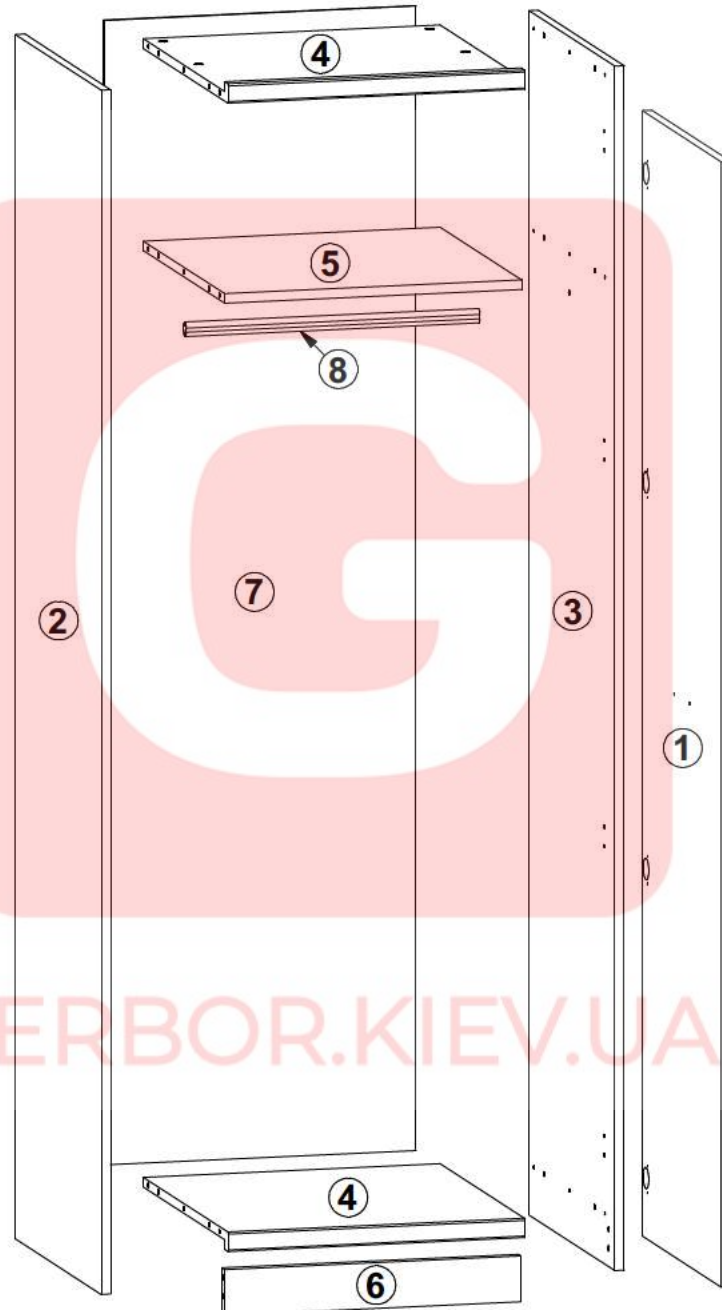

ОПЕН

Шафа для одягу / Шкаф платяной

SZF 1D

A	B	C		D
1	S133 002	1864	495	3/3
2	S133 101	1995	540	1/3
3	S133 102	1995	540	1/3
4	S133 305	500	534	2/3
5	S133 306	500	512	2/3
6	S133 403	500	76	2/3
7	S133 902	1896	526	1/3
8	dr 495	495	22	2/3

4x a43	4x b19	1x c223/7 126 mm	16x f1 48.34 mm	4x k1	55x l1	2x n1	2x p1 4.5x13 mm
2x p50 4.2x24 mm	8x p51 4.5x33 mm	18x r1 4.5x12 mm	18x r42	6x s2 6	8x s4	1x n26/1	1x p38 4.5x40 mm