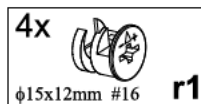

GERBOR.KIEV.UA