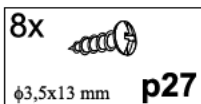

GERBOR.KIEV.UA