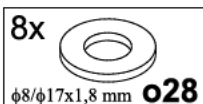

GERBOR.KIEV.UA