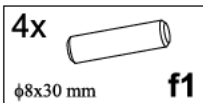

GERBOR.KIEV.UA