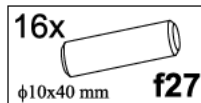

GERBOR.KIEV.UA