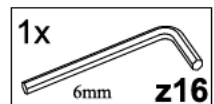

GERBOR.KIEV.UA