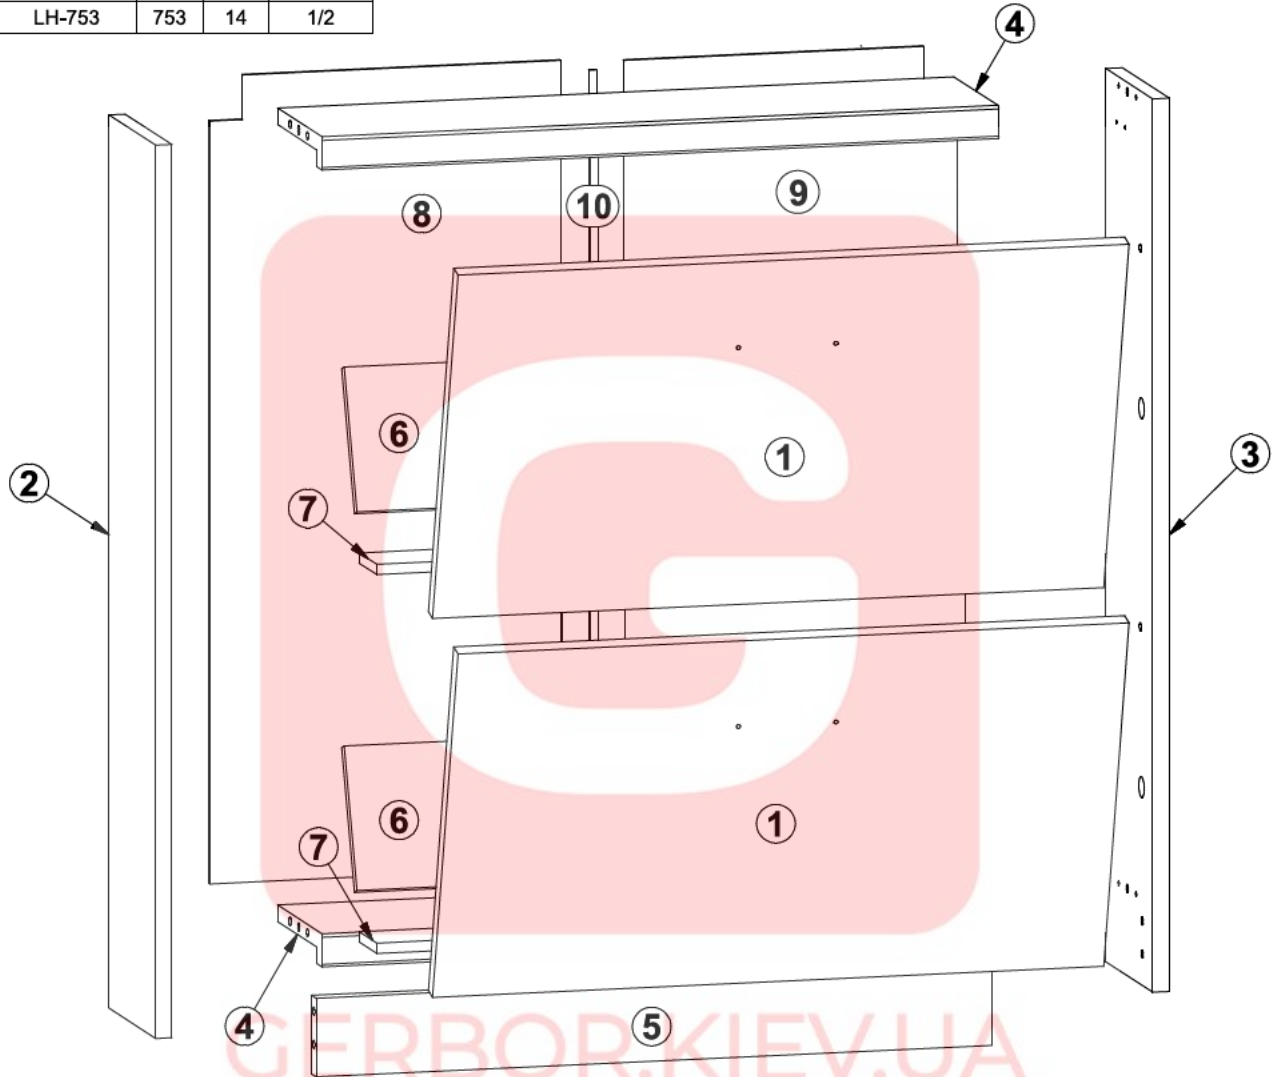

# ОПЕН

Тумба для взуття / Тумба для обуви \_ SFB 2K

A	B	C	D
1	S133-015	660	360 2/2
2	S133-120-01	863	172 1/2
3	S133-121-01	863	172 1/2
4	S133-317	665	166 1/2
5	S133-405	665	76 1/2
6	S133-408	653	140 1/2
7	S133-409	653	65 1/2
8	S133-1912-01	780	343 2/2
9	S133-2912-01	780	343 2/2
10	LH-753	753	14 1/2

2x 126 mm c 223\7	16x φ6,3x13 mm e2	8x φ8x26 mm f1	4x f15	4x k1	30x l1	4x m10	4x m11
2x m18\L	2x m18\P	2x n122\1	16x φ2,5x13 mm p15	4x φ4,8x36 mm p21	4x φ3,5x25 mm p42	8x φ1,5x12mm -16 r1	8x 20/9 r16