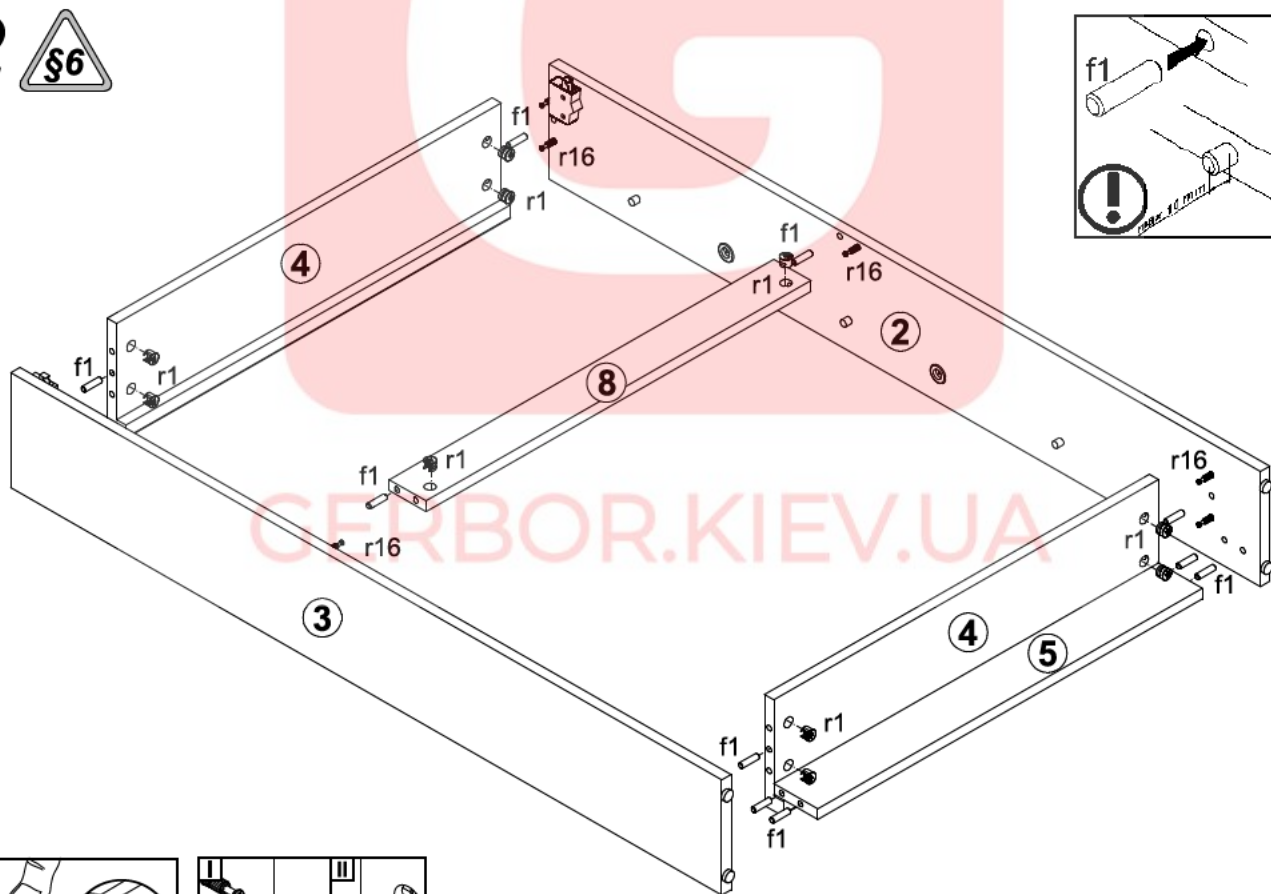

ОПЕН

Тумба для взуття / Тумба для обуви _ SFB 3K

A	B	C		D
1	S133-015	660	360	3/3
2	S133-130-01	1229	172	1/3
3	S133-131-01	1229	172	1/3
4	S133-317	665	166	2/3
5	S133-405	665	76	2/3
6	S133-408	653	140	2/3
7	S133-409	653	65	2/3
8	S133-410	665	64	2/3
9	S133-1917-01	1146	343	1/3
10	S133-2917-01	1146	343	1/3
11	LH-1119	1119	14	1/3

3x 126 mm c 223\7	24x φ5,2x13 mm e2	10x φ8x30 mm f1	6x f15	4x k1	40x l1	6x m10	6x m11
3x m18\L	3x m18\P	2x n122\1	24x φ2,5x17 mm p15	4x φ4x30 mm p21	4x φ2,5x16 mm p38	6x φ3,5x25 mm p42	10x φ1,5x12 mm r1
10x 20/9 r16							

1

2

3

4

5

6