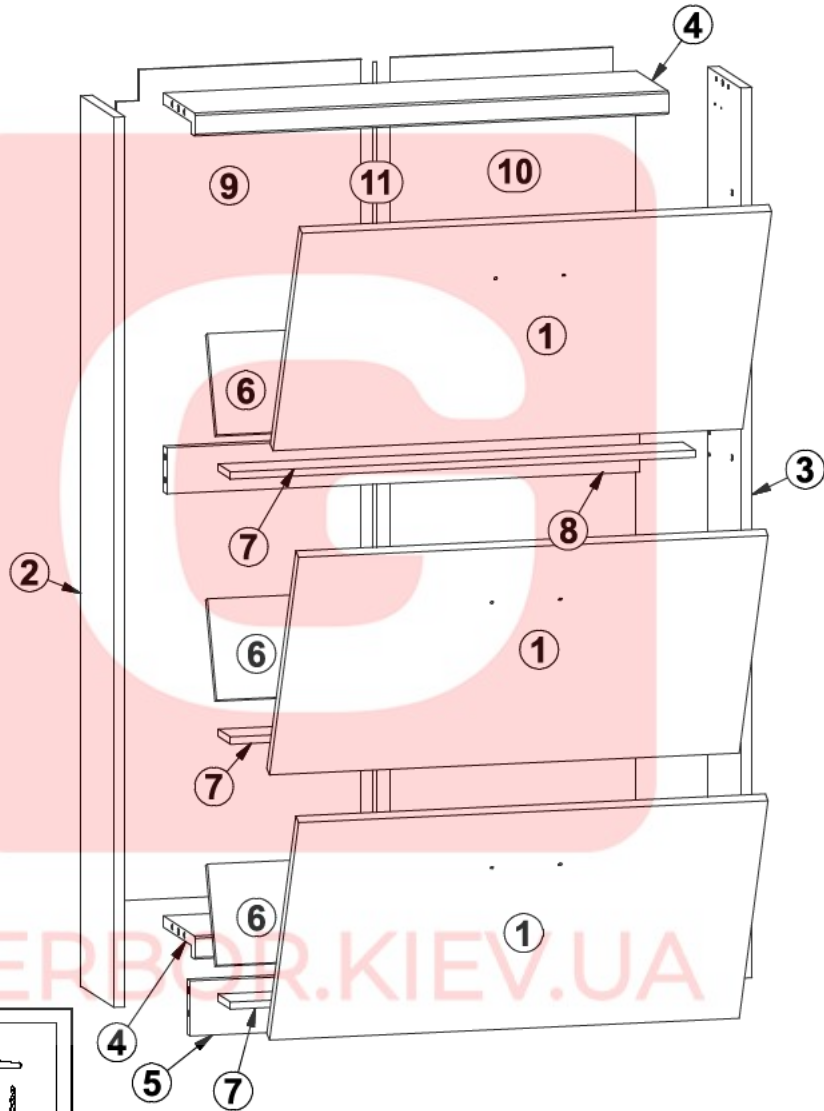

ОПЕН

Тумба для взуття / Тумба для обуви _ SFB 3K

A	B	C		D
1	S133-015	660	360	3/3
2	S133-130-01	1229	172	1/3
3	S133-131-01	1229	172	1/3
4	S133-317	665	166	2/3
5	S133-405	665	76	2/3
6	S133-408	653	140	2/3
7	S133-409	653	65	2/3
8	S133-410	665	64	2/3
9	S133-1917-01	1146	343	1/3
10	S133-2917-01	1146	343	1/3
11	LH-1119	1119	14	1/3

3x 126 mm c 223\7	24x φ5,2x13 mm e2	10x φ8x30 mm f1	6x f15	4x k1	40x l1	6x m10	6x m11
3x m18\L	3x m18\P	2x n122\1	24x φ2,5x17 mm p15	4x φ4x30 mm p21	4x φ2,5x16 mm p38	6x φ3,5x25 mm p42	10x φ1,5x12 mm r1
10x 20/9 r16							

1

2

3

4

5

6