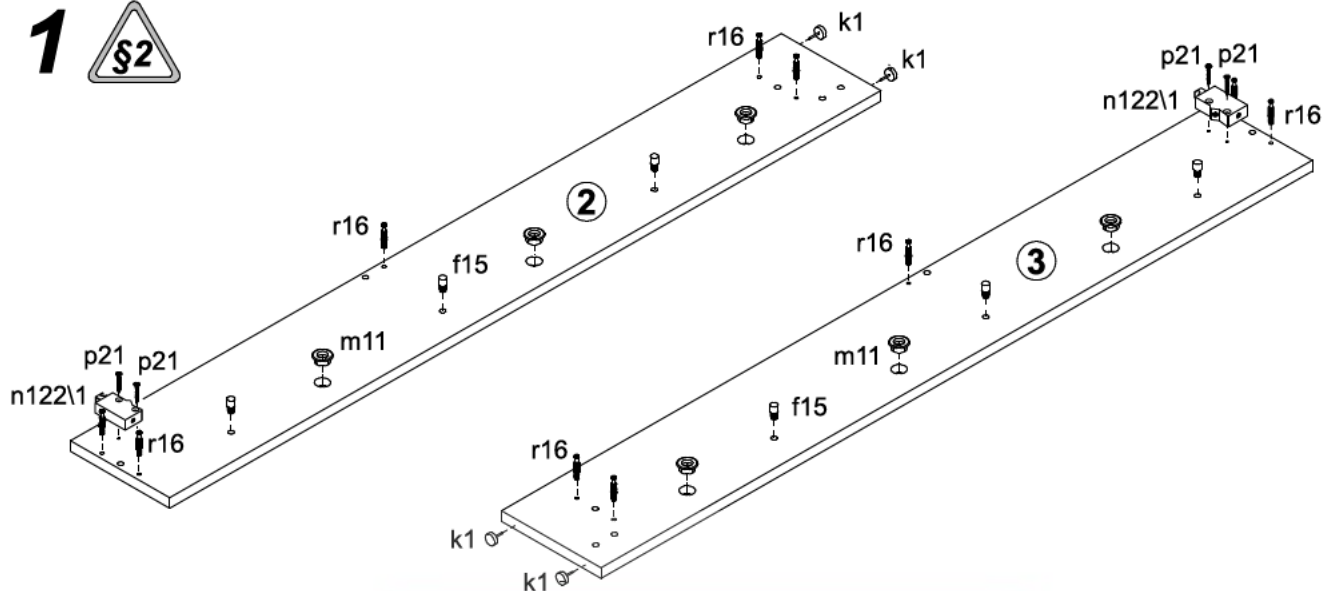

ОПЕН

Тумба для взуття / Тумба для обуви _ SFB 3K

A	B	C		D
1	S133-015	660	360	3/3
2	S133-130-01	1229	172	1/3
3	S133-131-01	1229	172	1/3
4	S133-317	665	166	2/3
5	S133-405	665	76	2/3
6	S133-408	653	140	2/3
7	S133-409	653	65	2/3
8	S133-410	665	64	2/3
9	S133-1917-01	1146	343	1/3
10	S133-2917-01	1146	343	1/3
11	LH-1119	1119	14	1/3

3x 126 mm c 223\7	24x φ5,2x13 mm e2	10x φ8x30 mm f1	6x f15	4x k1	40x l1	6x m10	6x m11
3x m18\L	3x m18\P	2x n122\1	24x φ2,5x17 mm p15	4x φ4x30 mm p21	4x φ2,5x16 mm p38	6x φ3,5x25 mm p42	10x φ1,5x12 mm r1
10x 20/9 r16							

1

2

3

4

5

6