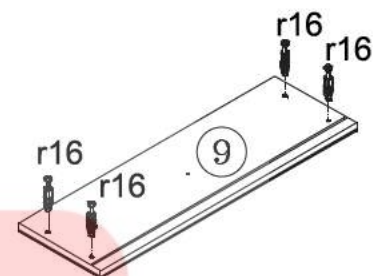

9 Комод - 5s/6