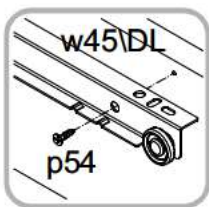

11 Комод - 5s/6

12 Комод - 5s/6

ІНСТРУКЦІЯ МОНТАЖУ | ИНСТРУКЦИЯ МОНТАЖА

Система СОНАТА

Комод - 5s/6

ГАБАРИТНІ РОЗМІРИ:
ширина 61,5 см
висота 108,5 см
глибина 44,5 см

ГАБАРИТНЫЕ РАЗМЕРЫ:
ширина 61,5 см
высота 108,5 см
глубина 44,5 см