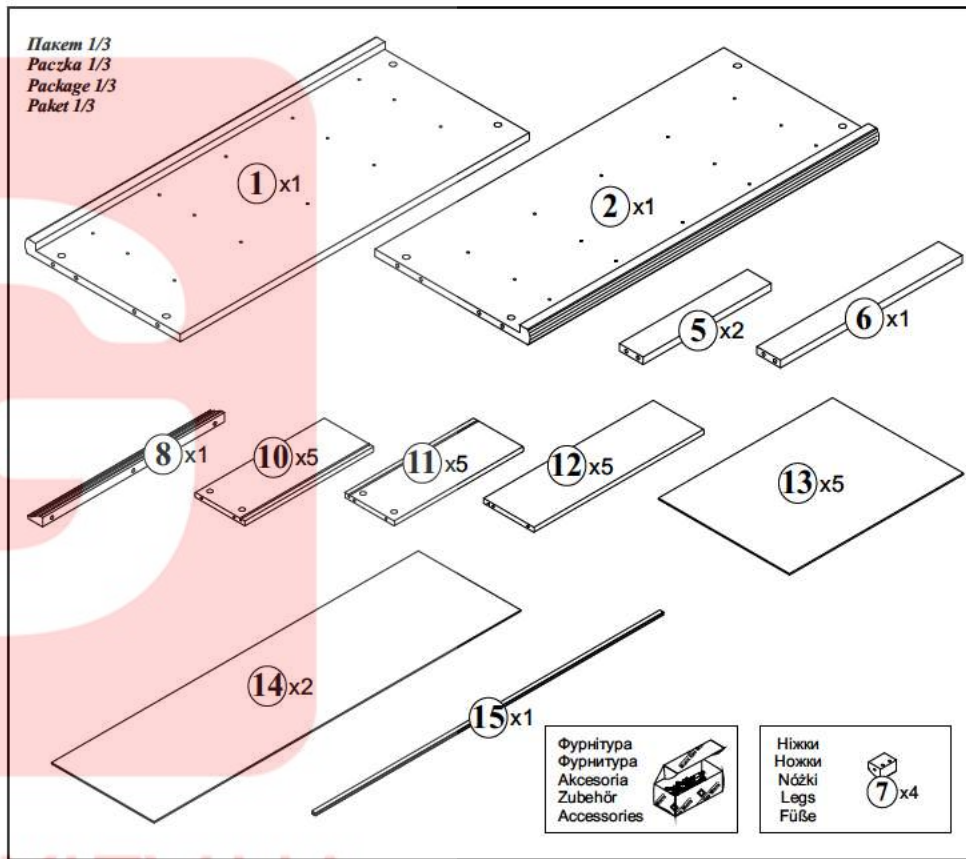

Фурнітура / Фурнітура / Акcesoria / Accessories / Zubehör		5x c35¹	5x c35²	4x φ7x60 mm e8	30x φ6 0x33 mm e10	20x φ25x50 mm e32
23x φ8x30 mm f1	5x M4x20 mm j1	30x l1	20x φ3x12 mm p54	28x φ15 #16 r1	28x r16	20x s2
5x 350 mm w45^{DR}	5x 350 mm w45^{CR}	5x 350 mm w45^{DL}	5x 350 mm w45^{CL}	30x w36	1x Клей y1	1x z1