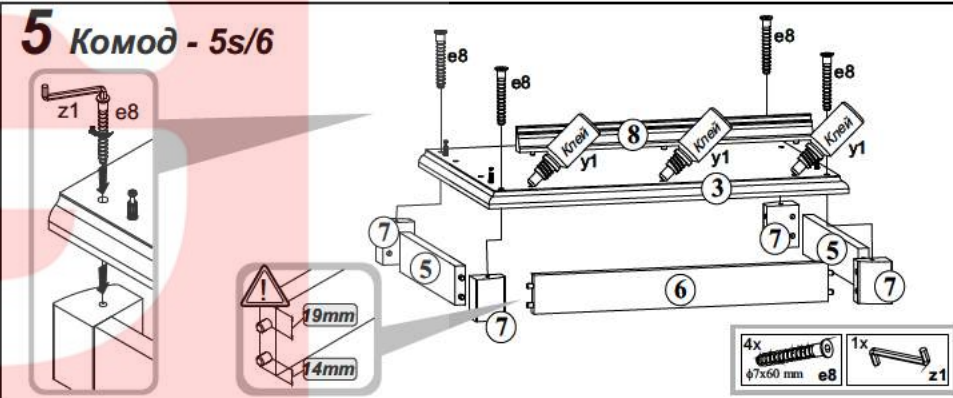

5 Комод - 5s/6