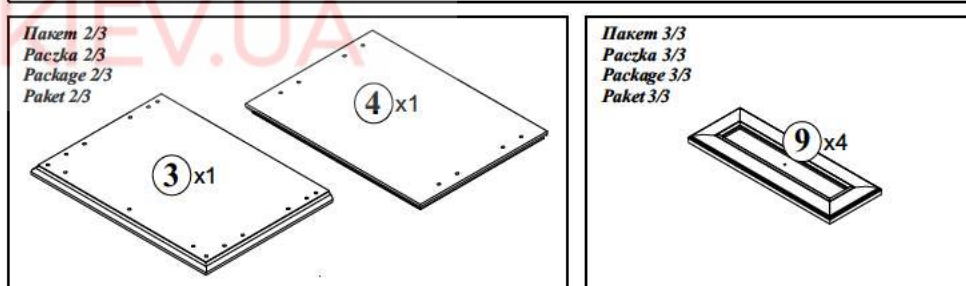

8 Комод - 5s/6