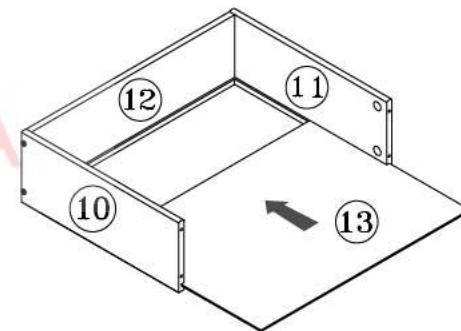

10 Комод - 5s/6