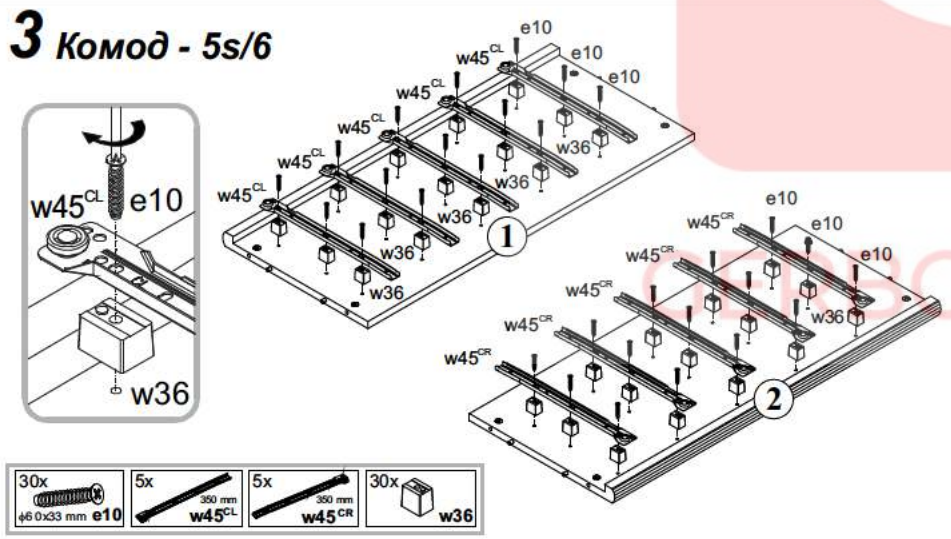

3 Комод - 5s/6