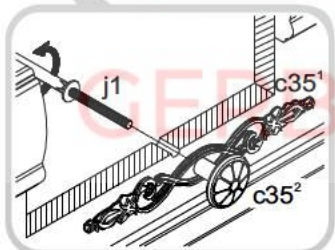

11 Комод - 5s/6

12 Комод - 5s/6

ІНСТРУКЦІЯ МОНТАЖУ | ИНСТРУКЦИЯ МОНТАЖА

Система СОНАТА

Комод - 5s/6

ГАБАРИТНІ РОЗМІРИ:
ширина 61,5 см
висота 108,5 см
глибина 44,5 см

ГАБАРИТНЫЕ РАЗМЕРЫ:
ширина 61,5 см
высота 108,5 см
глубина 44,5 см