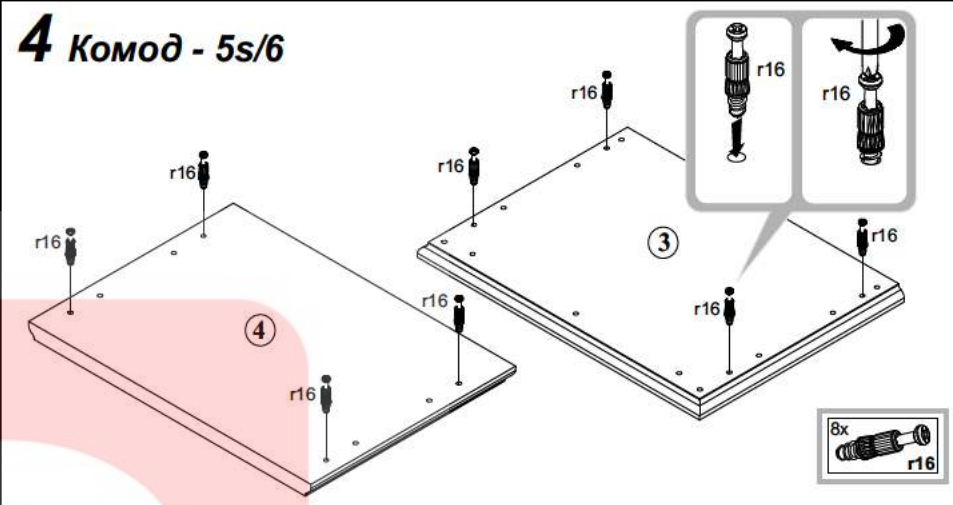

4 Комод - 5s/6