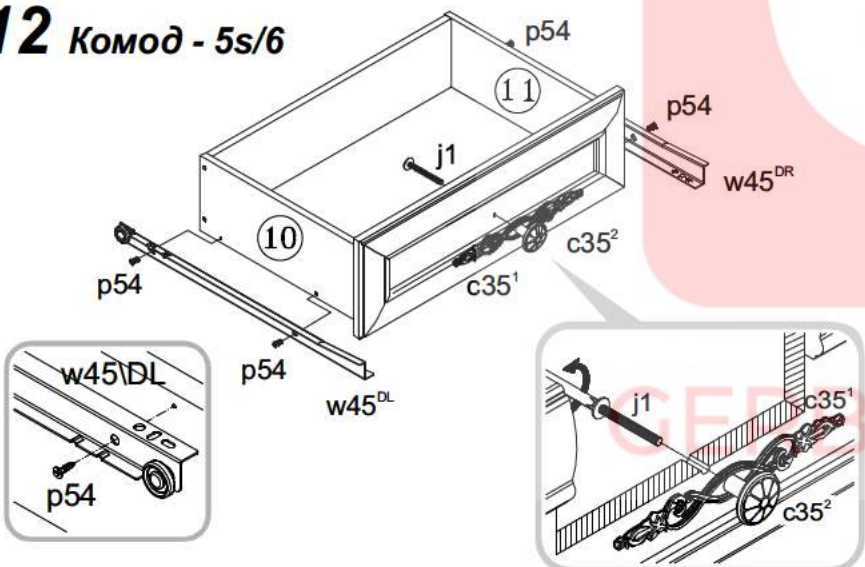

11 Комод - 5s/6

12 Комод - 5s/6

ІНСТРУКЦІЯ МОНТАЖУ | ИНСТРУКЦИЯ МОНТАЖА

Система СОНАТА

Комод - 5s/6

ГАБАРИТНІ РОЗМІРИ:
ширина 61,5 см
висота 108,5 см
глибина 44,5 см

ГАБАРИТНЫЕ РАЗМЕРЫ:
ширина 61,5 см
высота 108,5 см
глубина 44,5 см