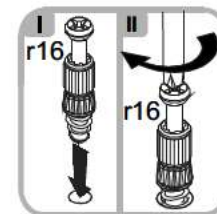

9 Комод - 5s/6