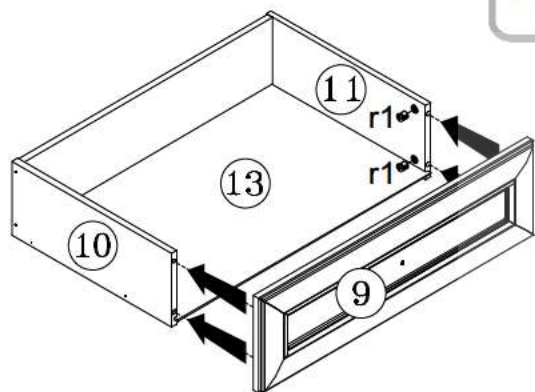

11 Комод - 5s/6

12 Комод - 5s/6

ІНСТРУКЦІЯ МОНТАЖУ | ИНСТРУКЦИЯ МОНТАЖА

Система СОНАТА

Комод - 5s/6

ГАБАРИТНІ РОЗМІРИ:
ширина 61,5 см
висота 108,5 см
глибина 44,5 см

ГАБАРИТНЫЕ РАЗМЕРЫ:
ширина 61,5 см
высота 108,5 см
глубина 44,5 см