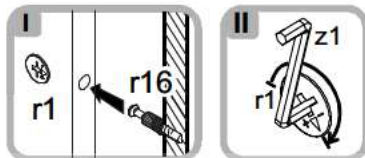

11 Комод - 5s/6

12 Комод - 5s/6

ІНСТРУКЦІЯ МОНТАЖУ | ИНСТРУКЦИЯ МОНТАЖА

Система СОНАТА

Комод - 5s/6

ГАБАРИТНІ РОЗМІРИ:
ширина 61,5 см
висота 108,5 см
глибина 44,5 см

ГАБАРИТНЫЕ РАЗМЕРЫ:
ширина 61,5 см
высота 108,5 см
глубина 44,5 см