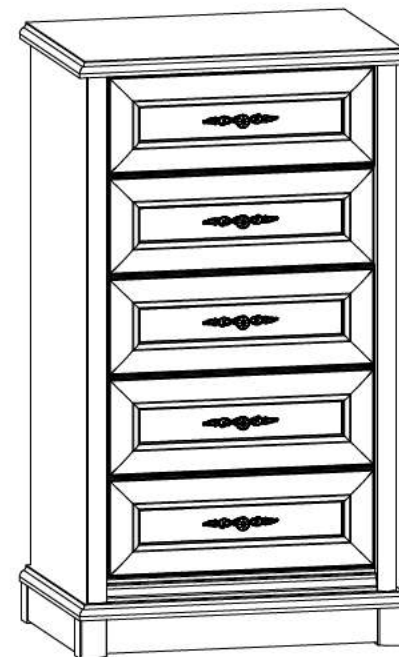

11 Комод - 5s/6

12 Комод - 5s/6

ІНСТРУКЦІЯ МОНТАЖУ | ИНСТРУКЦИЯ МОНТАЖА

Система СОНАТА

Комод - 5s/6

ГАБАРИТНІ РОЗМІРИ:
ширина 61,5 см
висота 108,5 см
глибина 44,5 см

ГАБАРИТНЫЕ РАЗМЕРЫ:
ширина 61,5 см
высота 108,5 см
глубина 44,5 см