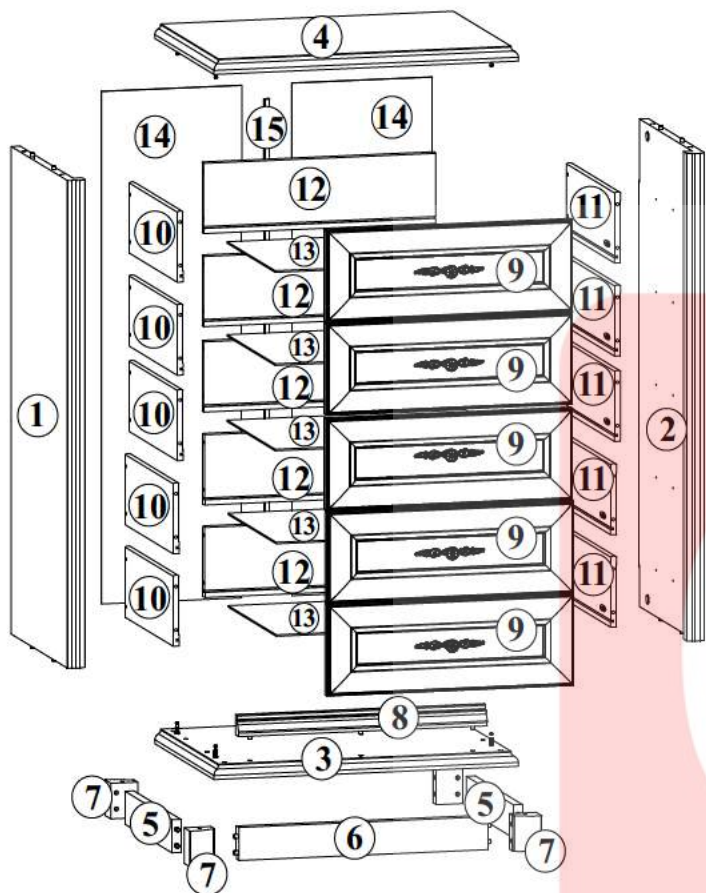

Для монтажу потрібно:
Для монтажу необхідно:
Do montażu potrzebne są:
You need for fitting up:
Zur Montage werden Sie brauchen:

Символ елемента Symbol elementu Element symbol Elementenzeichen	Розміри Размеры Wymiary Measurements Ausmaß	Код Kod Code Code	Пакег Paket Packa Package Paket	Символ елемента Symbol elementu Element symbol Elementenzeichen	Розміри Размеры Wymiary Measurements Ausmaß	Код Kod Code Code	Пакег Paket Packa Package Paket
1	959x427	KT1 1131 01	1/3	9	495x180	KT1 074	3/3
2	959x427	KT1 1132 01	1/3	10	350x140	KT1 2521 01	1/3
3	612x444	KT1 201 01	2/3	11	350x140	KT1 2522 01	1/3
4	612x444	KT1 202 01	2/3	12	443x140	KT1 2520	1/3
5	352x65	KT1 401	1/3	13	458x349	KT1 959	1/3
6	500x65	KT1 402	1/3	14	1008x282	KT1 903	1/3
7	70x54	KT1 571 01	1/3	15	957	LH 957	1/3
8	500x40	KT1 572	1/3				

9 Комод - 5s/6

10 Комод - 5s/6