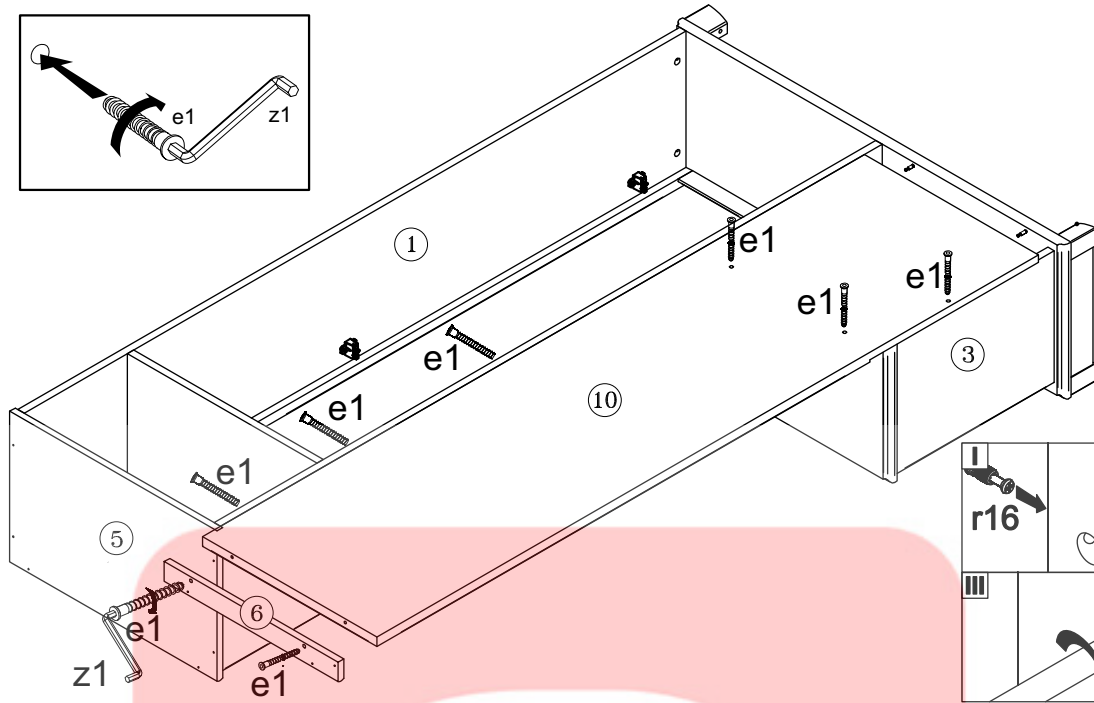

ERAC СОНАТА НЬЮ / SONATA NEW Передпокій / Multi-purpose Cabinet 110L

A	B	C		D
1	KT1-126-01	1870	363	1/3
2	KT1-127-01	1870	363	1/3
3	KT1-128	449	329	3/3
4	KT1-223-01	1098	380	3/3
5	KT1-210-01	586	370	3/3
6	KT1-225	492	50	3/3
7	KT1-224-01	491	336	3/3
8	KT1-318	536	332	3/3
9	KT1-320	468	298	3/3
10	KT1-4418	1870	492	2/3
11	KT1-419	986	65	3/3
12	KT1-403	288	65	3/3
13	KT1-0026	1824	495	2/3
14	KT1-0025A	403	445	3/3
15	KT1-571-01	70	54	3/3
16	KT1-1599-01	70	54	3/3
17	KT1-572	500	40	3/3
18	KT1-577	450	40	3/3
19	KT1-904	1900	282	1/3
20	LH-1560	1560		1/3
21	LH-290	290		1/3
22	KT1-574	427,5	95,5	3/3
23	KT1-576	701	95,5	3/3
24	KT1-597	399	95,5	3/3
25	KT1-598	571	95,5	3/3
26	KT1-599	107,5	95,5	3/3

GERBOR.KIEV.UA

5x 	5x 	2x 	18x 	18x 	5x 	18x
2x 	4x 	1x 	10x 	18x 	3x 	1x
37x 	2x 	2x 	4x 	2x 	45x 	1x
1x 	4x 	10x 	5x 	9x 	8x 	1x

5

6

7

8