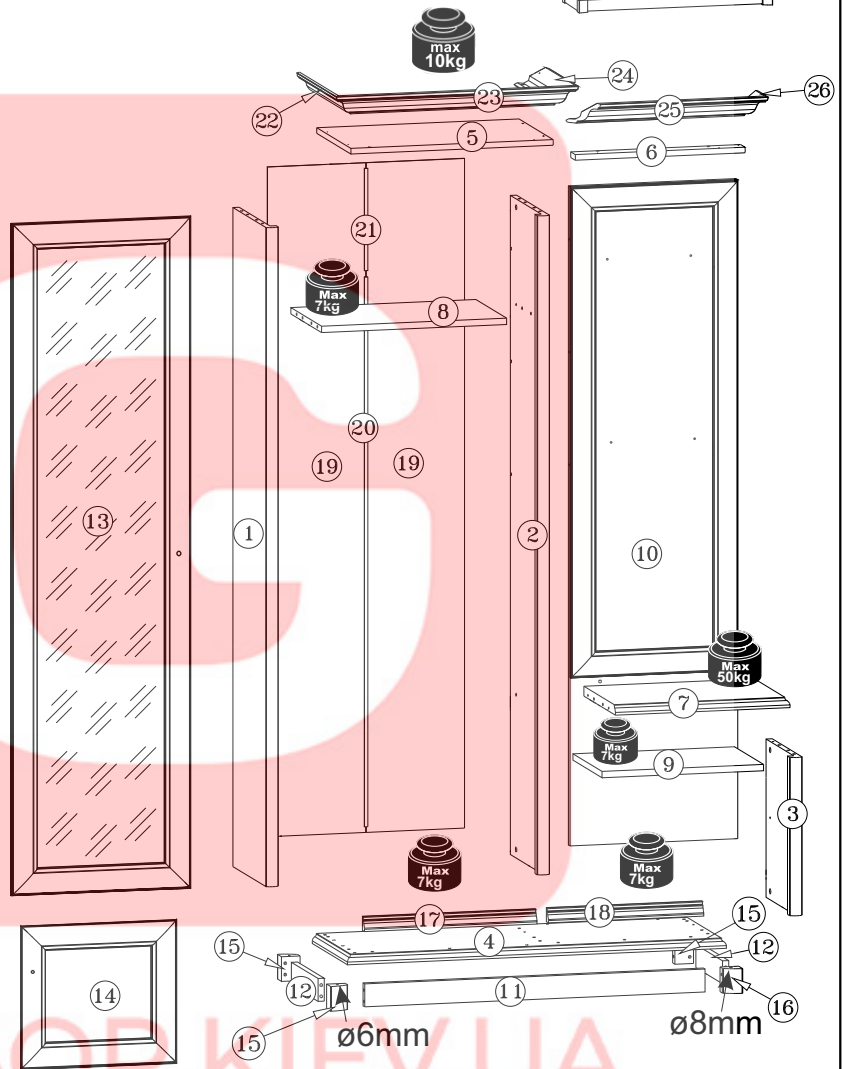

ERAC СОНАТА НЬЮ / SONATA NEW Передпокій / Multi-purpose Cabinet 110L

A	B	C		D
1	KT1-126-01	1870	363	1/3
2	KT1-127-01	1870	363	1/3
3	KT1-128	449	329	3/3
4	KT1-223-01	1098	380	3/3
5	KT1-210-01	586	370	3/3
6	KT1-225	492	50	3/3
7	KT1-224-01	491	336	3/3
8	KT1-318	536	332	3/3
9	KT1-320	468	298	3/3
10	KT1-4418	1870	492	2/3
11	KT1-419	986	65	3/3
12	KT1-403	288	65	3/3
13	KT1-0026	1824	495	2/3
14	KT1-0025A	403	445	3/3
15	KT1-571-01	70	54	3/3
16	KT1-1599-01	70	54	3/3
17	KT1-572	500	40	3/3
18	KT1-577	450	40	3/3
19	KT1-904	1900	282	1/3
20	LH-1560	1560		1/3
21	LH-290	290		1/3
22	KT1-574	427,5	95,5	3/3
23	KT1-576	701	95,5	3/3
24	KT1-597	399	95,5	3/3
25	KT1-598	571	95,5	3/3
26	KT1-599	107,5	95,5	3/3

GERBOR.KIEV.UA

5x 	5x 	2x 	18x 	18x 	5x 	18x
2x 	4x 	1x 	10x 	18x 	3x 	1x
37x 	2x 	2x 	4x 	2x 	45x 	1x
1x 	4x 	10x 	5x 	9x 	8x 	1x

5

6

7

8