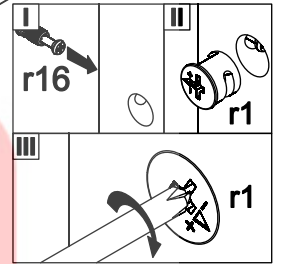

ERAC СОНАТА НЬЮ / SONATA NEW Передпокій / Multi-purpose Cabinet 110L

A	B	C		D
1	KT1-126-01	1870	363	1/3
2	KT1-127-01	1870	363	1/3
3	KT1-128	449	329	3/3
4	KT1-223-01	1098	380	3/3
5	KT1-210-01	586	370	3/3
6	KT1-225	492	50	3/3
7	KT1-224-01	491	336	3/3
8	KT1-318	536	332	3/3
9	KT1-320	468	298	3/3
10	KT1-4418	1870	492	2/3
11	KT1-419	986	65	3/3
12	KT1-403	288	65	3/3
13	KT1-0026	1824	495	2/3
14	KT1-0025A	403	445	3/3
15	KT1-571-01	70	54	3/3
16	KT1-1599-01	70	54	3/3
17	KT1-572	500	40	3/3
18	KT1-577	450	40	3/3
19	KT1-904	1900	282	1/3
20	LH-1560	1560		1/3
21	LH-290	290		1/3
22	KT1-574	427,5	95,5	3/3
23	KT1-576	701	95,5	3/3
24	KT1-597	399	95,5	3/3
25	KT1-598	571	95,5	3/3
26	KT1-599	107,5	95,5	3/3

GERBOR.KIEV.UA

5x 	5x 	2x 	18x 	18x 	5x 	18x
2x 	4x 	1x 	10x 	18x 	3x 	1x
37x 	2x 	2x 	4x 	2x 	45x 	1x
1x 	4x 	10x 	5x 	9x 	8x 	1x

5

6

7

8