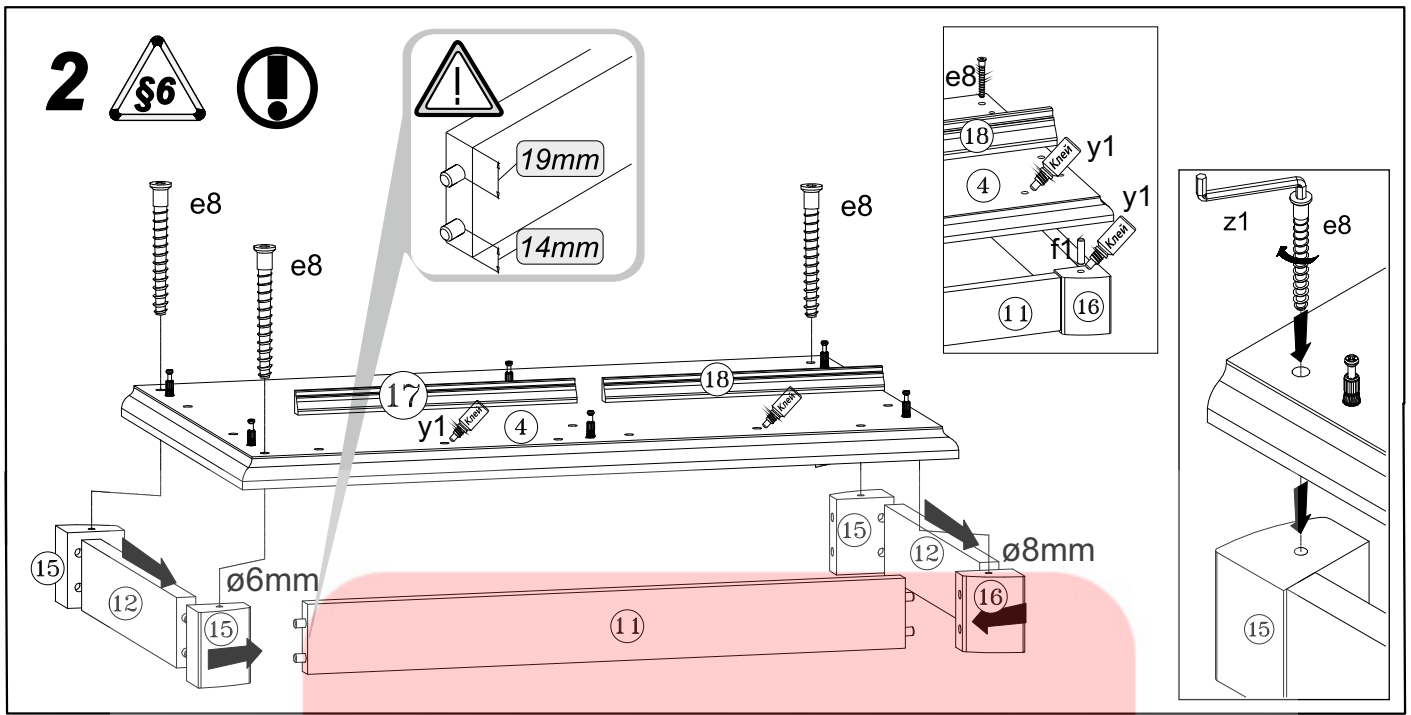

ERAC СОНАТА НЬЮ / SONATA NEW Передпокій / Multi-purpose Cabinet 110L

A	B	C		D
1	KT1-126-01	1870	363	1/3
2	KT1-127-01	1870	363	1/3
3	KT1-128	449	329	3/3
4	KT1-223-01	1098	380	3/3
5	KT1-210-01	586	370	3/3
6	KT1-225	492	50	3/3
7	KT1-224-01	491	336	3/3
8	KT1-318	536	332	3/3
9	KT1-320	468	298	3/3
10	KT1-4418	1870	492	2/3
11	KT1-419	986	65	3/3
12	KT1-403	288	65	3/3
13	KT1-0026	1824	495	2/3
14	KT1-0025A	403	445	3/3
15	KT1-571-01	70	54	3/3
16	KT1-1599-01	70	54	3/3
17	KT1-572	500	40	3/3
18	KT1-577	450	40	3/3
19	KT1-904	1900	282	1/3
20	LH-1560	1560		1/3
21	LH-290	290		1/3
22	KT1-574	427,5	95,5	3/3
23	KT1-576	701	95,5	3/3
24	KT1-597	399	95,5	3/3
25	KT1-598	571	95,5	3/3
26	KT1-599	107,5	95,5	3/3

GERBOR.KIEV.UA

5x 	5x 	2x 	18x 	18x 	5x 	18x
2x 	4x 	1x 	10x 	18x 	3x 	1x
37x 	2x 	2x 	4x 	2x 	45x 	1x
1x 	4x 	10x 	5x 	9x 	8x 	1x

5

6

7

8