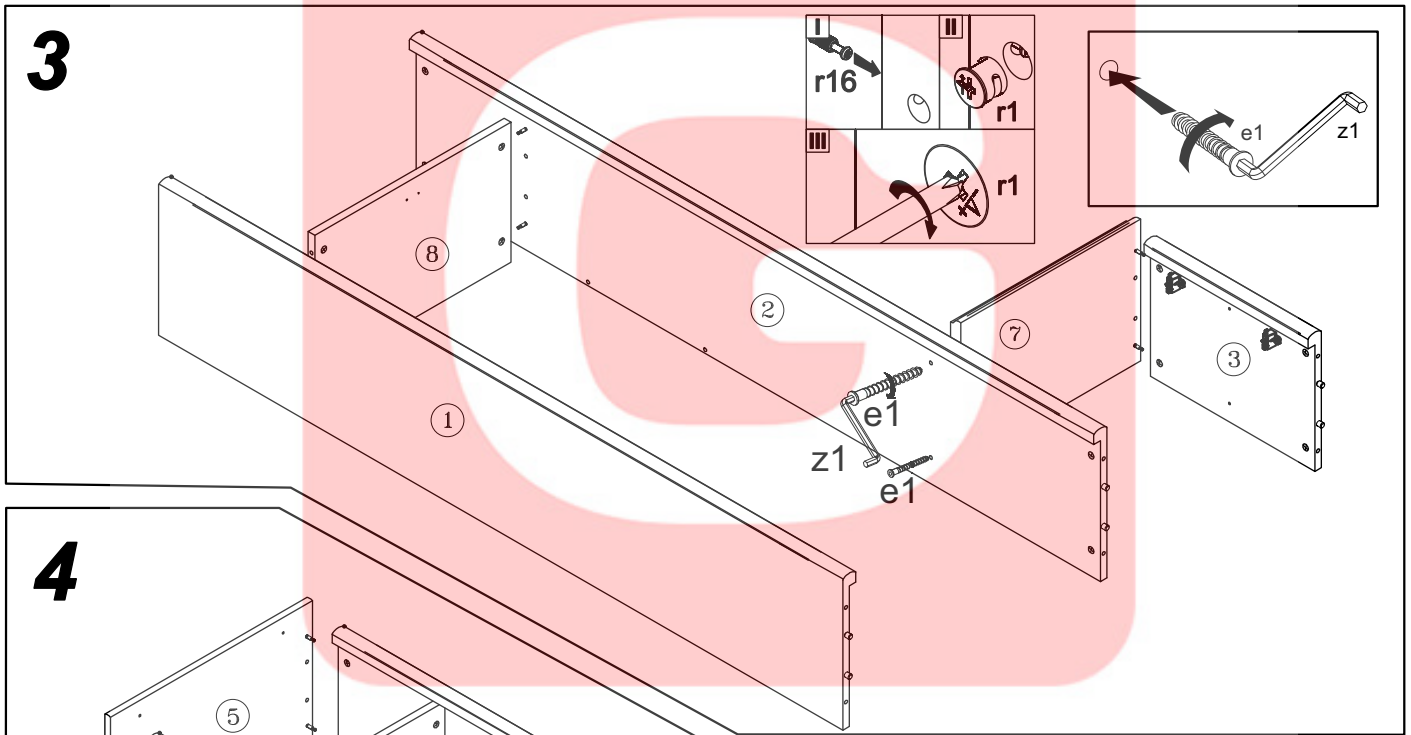

ERAC СОНАТА НЬЮ / SONATA NEW Передпокій / Multi-purpose Cabinet 110L

A	B	C		D
1	KT1-126-01	1870	363	1/3
2	KT1-127-01	1870	363	1/3
3	KT1-128	449	329	3/3
4	KT1-223-01	1098	380	3/3
5	KT1-210-01	586	370	3/3
6	KT1-225	492	50	3/3
7	KT1-224-01	491	336	3/3
8	KT1-318	536	332	3/3
9	KT1-320	468	298	3/3
10	KT1-4418	1870	492	2/3
11	KT1-419	986	65	3/3
12	KT1-403	288	65	3/3
13	KT1-0026	1824	495	2/3
14	KT1-0025A	403	445	3/3
15	KT1-571-01	70	54	3/3
16	KT1-1599-01	70	54	3/3
17	KT1-572	500	40	3/3
18	KT1-577	450	40	3/3
19	KT1-904	1900	282	1/3
20	LH-1560	1560		1/3
21	LH-290	290		1/3
22	KT1-574	427,5	95,5	3/3
23	KT1-576	701	95,5	3/3
24	KT1-597	399	95,5	3/3
25	KT1-598	571	95,5	3/3
26	KT1-599	107,5	95,5	3/3

GERBOR.KIEV.UA

5x 	5x 	2x 	18x 	18x 	5x 	18x
2x 	4x 	1x 	10x 	18x 	3x 	1x
37x 	2x 	2x 	4x 	2x 	45x 	1x
1x 	4x 	10x 	5x 	9x 	8x 	1x

5

6

7

8