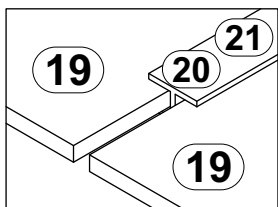

ERAC СОНАТА НЬЮ / SONATA NEW Передпокій / Multi-purpose Cabinet 110L

A	B	C		D
1	KT1-126-01	1870	363	1/3
2	KT1-127-01	1870	363	1/3
3	KT1-128	449	329	3/3
4	KT1-223-01	1098	380	3/3
5	KT1-210-01	586	370	3/3
6	KT1-225	492	50	3/3
7	KT1-224-01	491	336	3/3
8	KT1-318	536	332	3/3
9	KT1-320	468	298	3/3
10	KT1-4418	1870	492	2/3
11	KT1-419	986	65	3/3
12	KT1-403	288	65	3/3
13	KT1-0026	1824	495	2/3
14	KT1-0025A	403	445	3/3
15	KT1-571-01	70	54	3/3
16	KT1-1599-01	70	54	3/3
17	KT1-572	500	40	3/3
18	KT1-577	450	40	3/3
19	KT1-904	1900	282	1/3
20	LH-1560	1560		1/3
21	LH-290	290		1/3
22	KT1-574	427,5	95,5	3/3
23	KT1-576	701	95,5	3/3
24	KT1-597	399	95,5	3/3
25	KT1-598	571	95,5	3/3
26	KT1-599	107,5	95,5	3/3

GERBOR.KIEV.UA

5x 	5x 	2x 	18x 	18x 	5x 	18x
2x 	4x 	1x 	10x 	18x 	3x 	1x
37x 	2x 	2x 	4x 	2x 	45x 	1x
1x 	4x 	10x 	5x 	9x 	8x 	1x

5

6

7

8