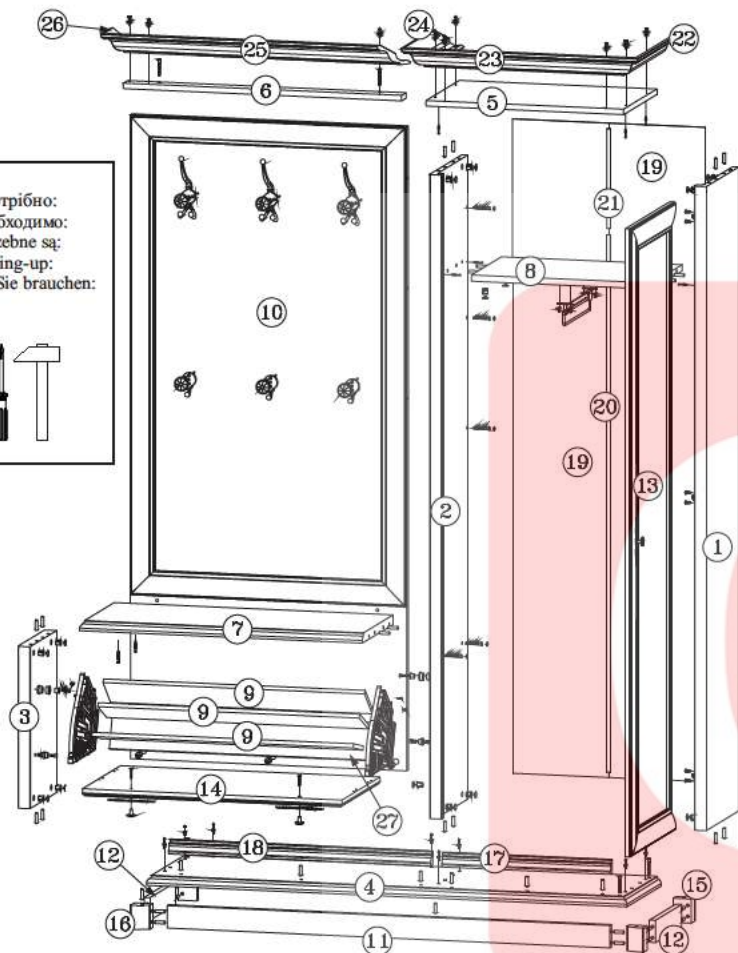

Для монтажу потрібно:
Для монтажу необхідно:
Do montażu potrzebne są:
You need for fitting-up:
Zur Montage werden Sie brauchen: