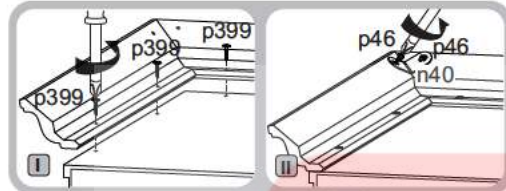

20 Передпокій / Прихожая - 150P

- 12x 46 3x16 mm e7
- 3x g17
- 3x g18
- 6x g19
- 4x n40
- 10x 4x22 mm p399
- 8x 4x7 mm p46

Фурнітура / Фурнітура / Akcesoria / Accessories / Zubehör

3x a43	3x b18	3x c35¹	3x c35²	1x 26x15 mm d4	12x 27x50 mm e1	6x 26,3x13 mm e5
18x 26 3x16 mm e7	3x 27x60 mm e8	40x 28x30 mm f1	3x g17	3x g18	6x g19	3x M4x33 mm j20
			2x m17	2x M6x20 j31	45x l1	1x L 300 m6
2x o15²	2x o15³	1x y1	1x z1	2x 24x20 mm p39	1x 43,5x16 mm p38	1x n26¹
4x 3,5x13 mm p27	10x 4x22 mm p399	8x 3x7 mm p46	19x r16	5x s1	12x s2	2x o15⁴
19x r16	5x s1	12x s2	2x o15⁴	2x o15⁴	2x o15⁴	2x o15⁴
2x o15²	2x o15³	1x y1	1x z1	2x 24x20 mm p39	1x 43,5x16 mm p38	1x n26¹