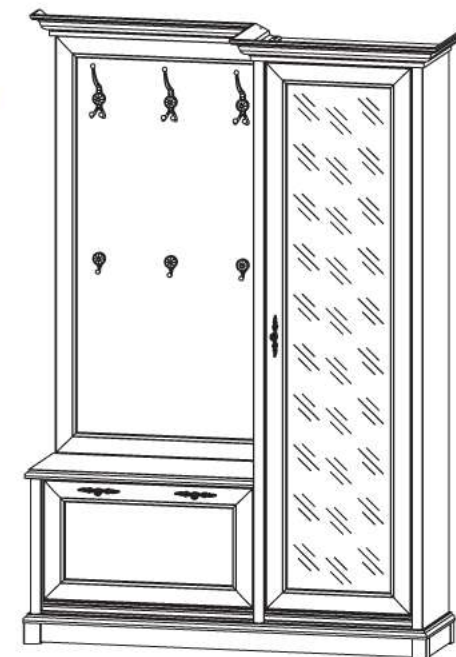

22 Передпокій / Прихожая - 150P

ІНСТРУКЦІЯ МОНТАЖУ | ИНСТРУКЦИЯ МОНТАЖА

Система СОНАТА

Передпокій - 150P

ГАБАРИТНІ РОЗМІРИ:

ширина 151 см
висота 204,5 см
глибина 43 см

Прихожая - 150P

ГАБАРИТНЫЕ РАЗМЕРЫ:

ширина 151 см
высота 204,5 см
глубина 43 см

УВАГА !!!

Шановний Клієнте!

У разі виявлення в комплектації пакета відсутності будь-якого елемента або наявності браку **обов'язково!!!** - **етикетку-ярлик** з даного пакета і **інструкцію монтажу** з відміткою кода цього елемента повернути продавцю. При відсутності **етикетки-ярлика** рекламація не приймається!