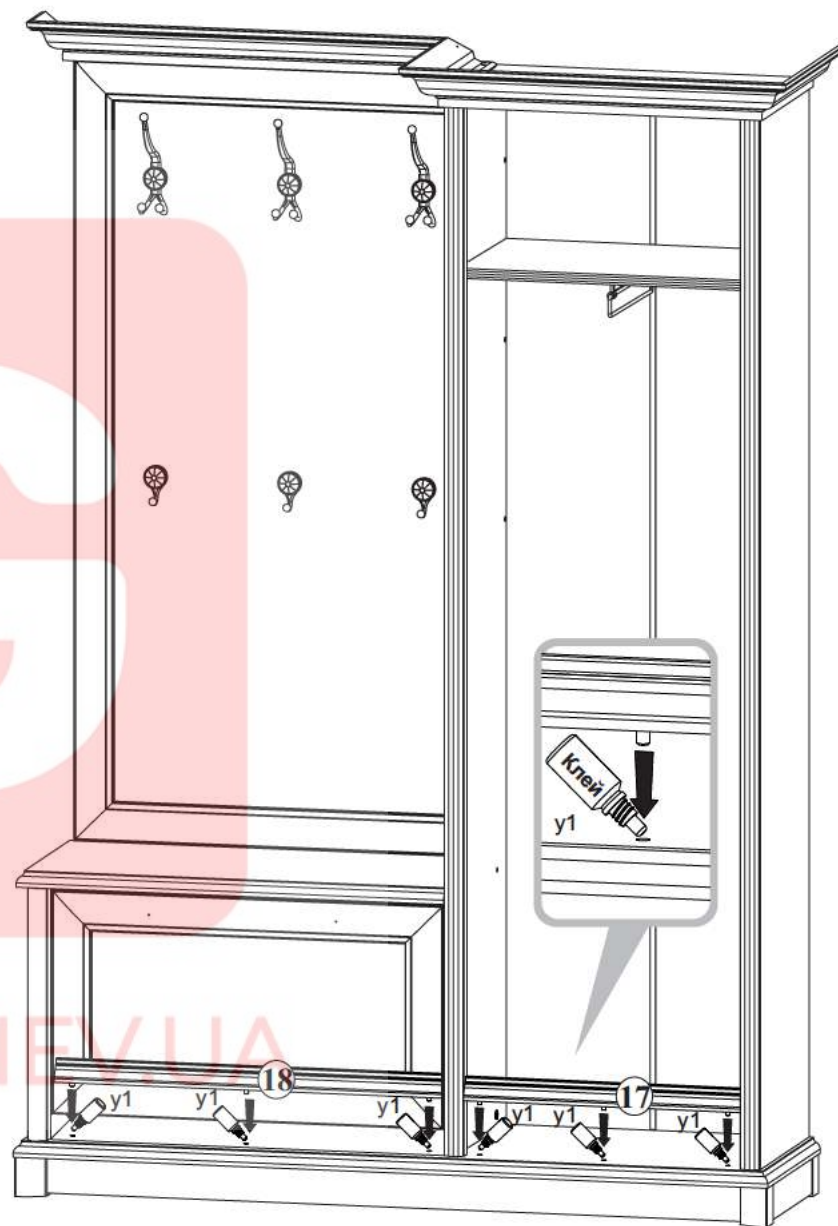

21 Передпокій / Прихожая - 150P