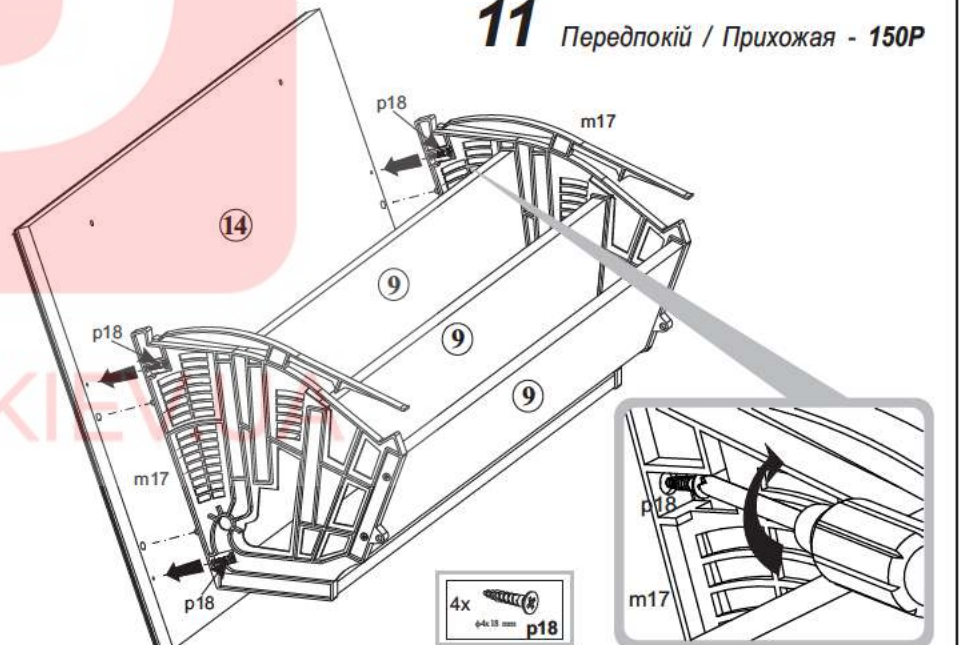

11 Передпокій / Прихожая - 150P