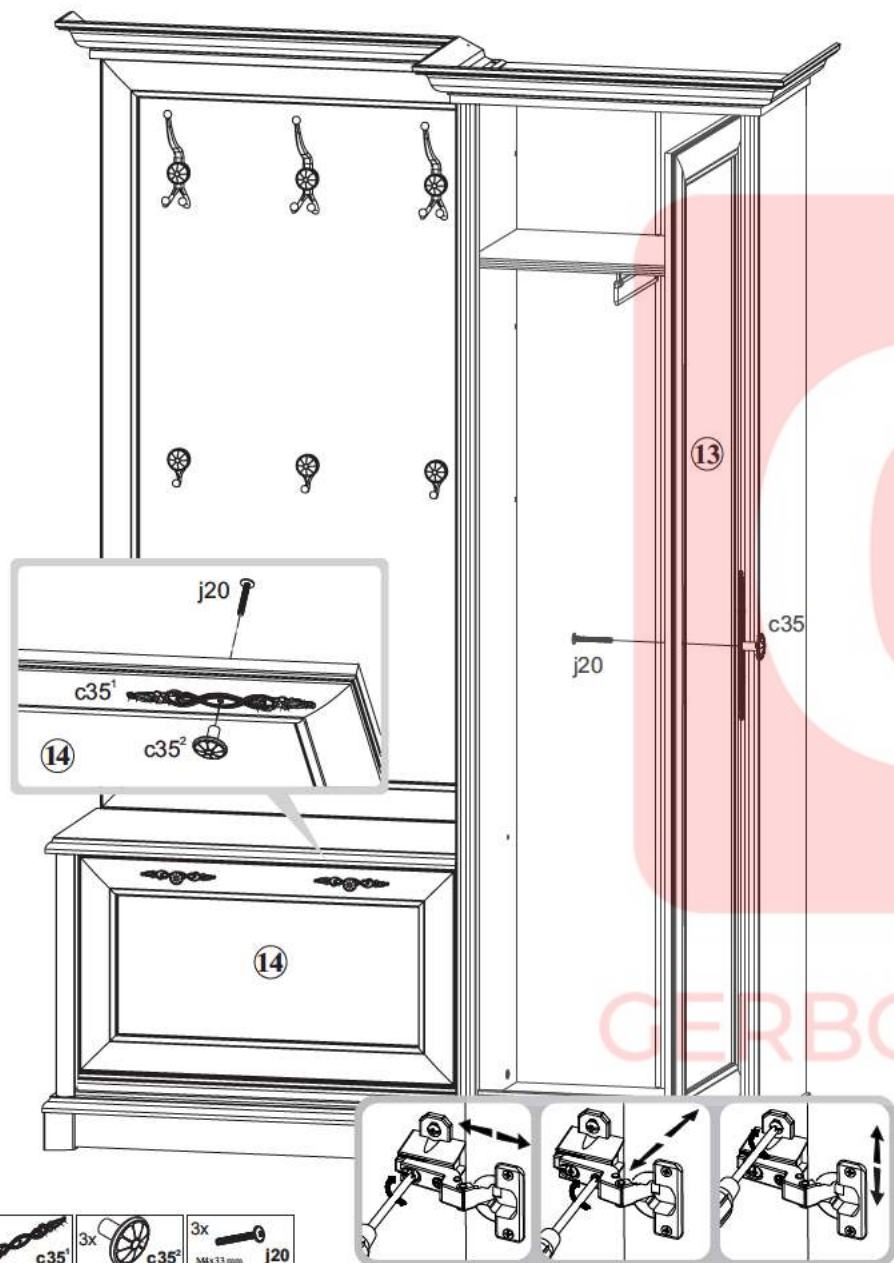

22 Передпокій / Прихожая - 150P

ІНСТРУКЦІЯ МОНТАЖУ | ИНСТРУКЦИЯ МОНТАЖА

Система СОНАТА

Передпокій - 150P

ГАБАРИТНІ РОЗМІРИ:

ширина 151 см
висота 204,5 см
глибина 43 см

Прихожая - 150P

ГАБАРИТНЫЕ РАЗМЕРЫ:

ширина 151 см
высота 204,5 см
глубина 43 см

УВАГА !!!

Шановний Клієнте!

У разі виявлення в комплектації пакета відсутності будь-якого елемента або наявності браку **обов'язково!!!** - **етикетку-ярлик** з даного пакета і **інструкцію монтажу** з відміткою кода цього елемента повернути продавцю. При відсутності **етикетки-ярлика** рекламація не приймається!