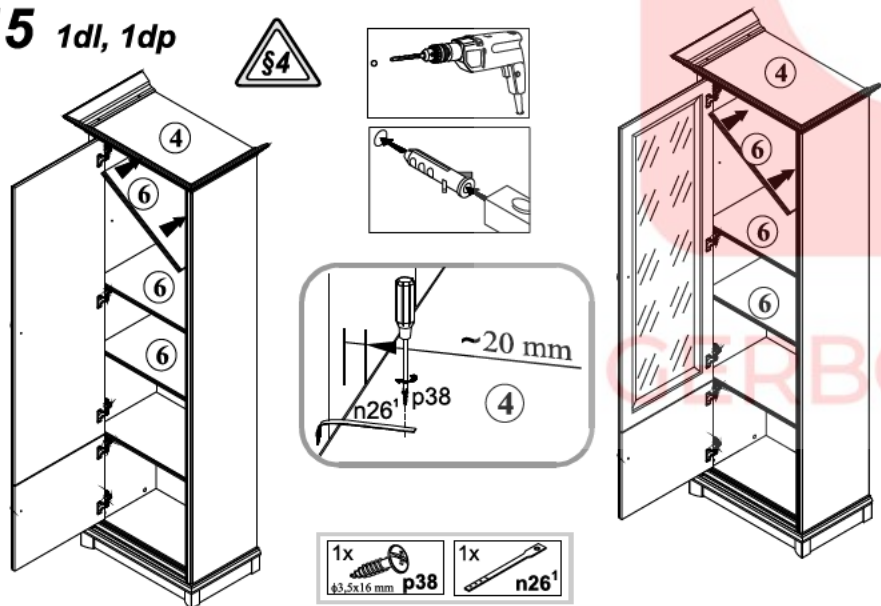

**14** 1dl, 1dp

**15** 1dl, 1dp

ІНСТРУКЦІЯ МОНТАЖУ | ИНСТРУКЦИЯ МОНТАЖА

# Система СОНАТА

**Пенал - 1dl, 1dp**  
**Вітрина / Витрина - 1dl, 1dp**

ГАБАРИТНІ РОЗМІРИ: ширина 70 см; висота 204,5 см; глибина 43 см  
ГАБАРИТНЫЕ РАЗМЕРЫ: ширина 70 см; высота 204,5 см; глубина 43 см