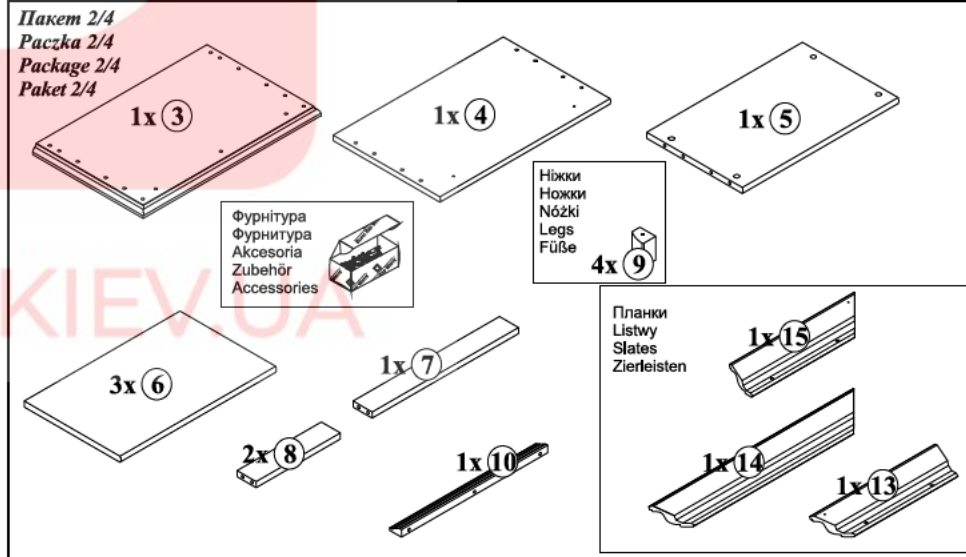

Фурнітура / Фурнитура / Akcesoria / Accessories / Zubehör

5x a43	5x b18	2x c35¹	2x c35²
12x φ5x17 mm d1	1x φ6x15 mm d4	4x φ7x60 mm e8	10x φ6.3x16 mm e7
27x φ8x30 mm f1	2x M4x33 mm j20	45x 	2x n40
10x Ø6,3x13 mm e5	6x φ4x20 mm p39	4x φ3x7 mm p46	12x φ15 #16 r1
12x r16	12x s2	1x Клей y1	1x z1

СТРІЧКА БЕЗПЕКИ
ПРЕДОУПРЕЖДУВАЮЧА ПЛІТКА / BÄHMEN SICHVERBODENDE
THE ANTI-DROPPLE DEVICE / DAS NIEBERHANGBAND

Сторона клеїть на поверхню, що виступає над поверхню полиці.
Die Klebefläche ist an der Oberseite der Kante der Schelfe anzubringen.
The adhesive strip is attached to the top side of the shelf edge.

Важливо!
Important!
Wichtig!

1x

φ3,5x16 mm
p38

1x

n26¹