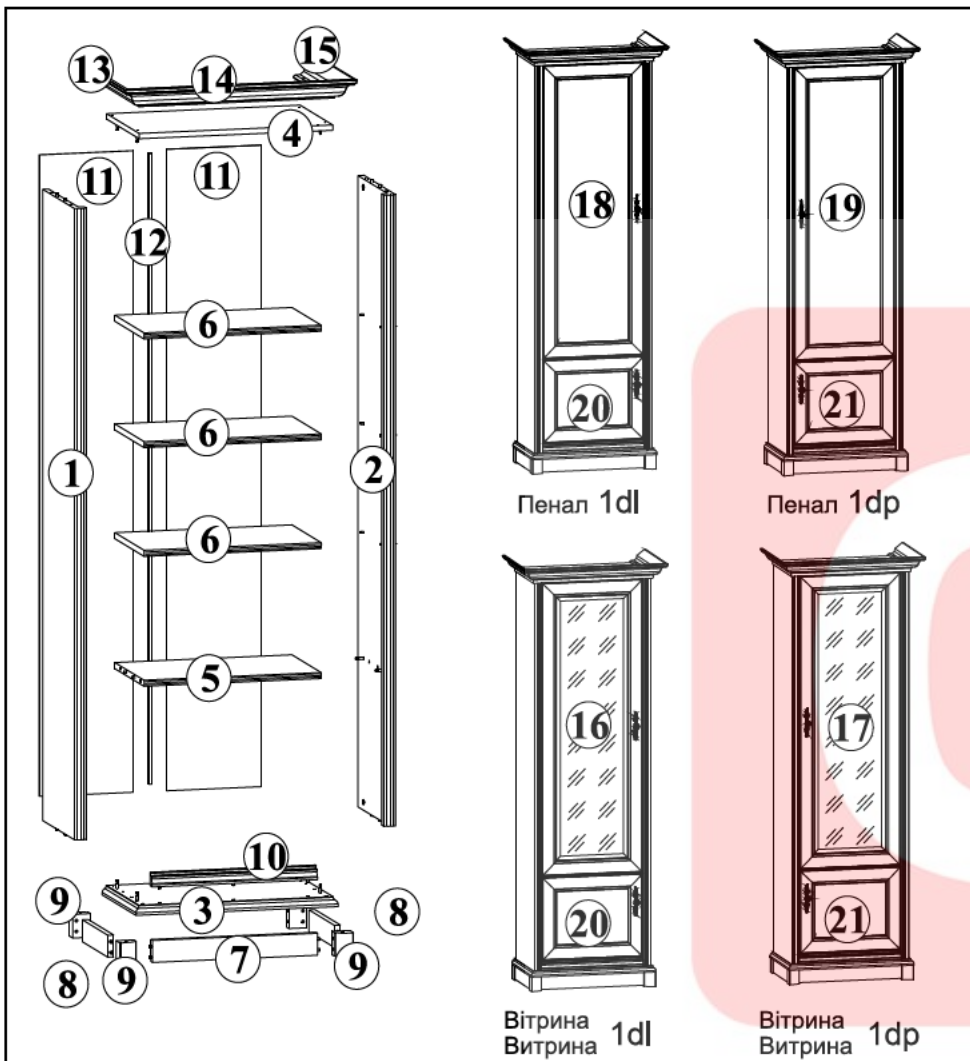

Для монтажу потрібно:
Для монтажа необходимо:
Do montażu potrzebne są:
You need for fitting-up:
Zur Montage werden Sie
brauchen:

Символ елемента Symbol elementu Element symbol Elementeszeichen	Розміри Wymiary Measurements Ausmaß	Код Code Code Kode	Пакет Paczka Package Paket	Символ елемента Symbol elementu Element symbol Elementeszeichen	Розміри Wymiary Measurements Ausmaß	Код Code Code Kode	Пакет Paczka Package Paket
1	1870x363	KT1-107-01	1/4	12	1868	LH-1868	1/4
2	1870x363	KT1-108-01	1/4	13	427,5x95,5	KT1-574	2/4
3	612x380	KT1-203-01	2/4	14	701x95,5	KT1-576	2/4
4	586x370	KT1-210-01	2/4	15	427,5x95,5	KT1-575	2/4
5	536x332	KT1-339	2/4	16	1416x495	KT1-004	3/4
6	536x322	KT1-305	2/4	17	1416x495	KT1-010	3/4
7	500x65	KT1-402	2/4	18	1416x495	KT1-011A	3/4
8	288x65	KT1-403	2/4	19	1416x495	KT1-012A	3/4
9	70x54	KT1-571-01	2/4	20	403x495	KT1-002	4/4
10	500x40	KT1-572	2/4	21	403x495	KT1-003	4/4
11	1900x282	KT1-940	1/4