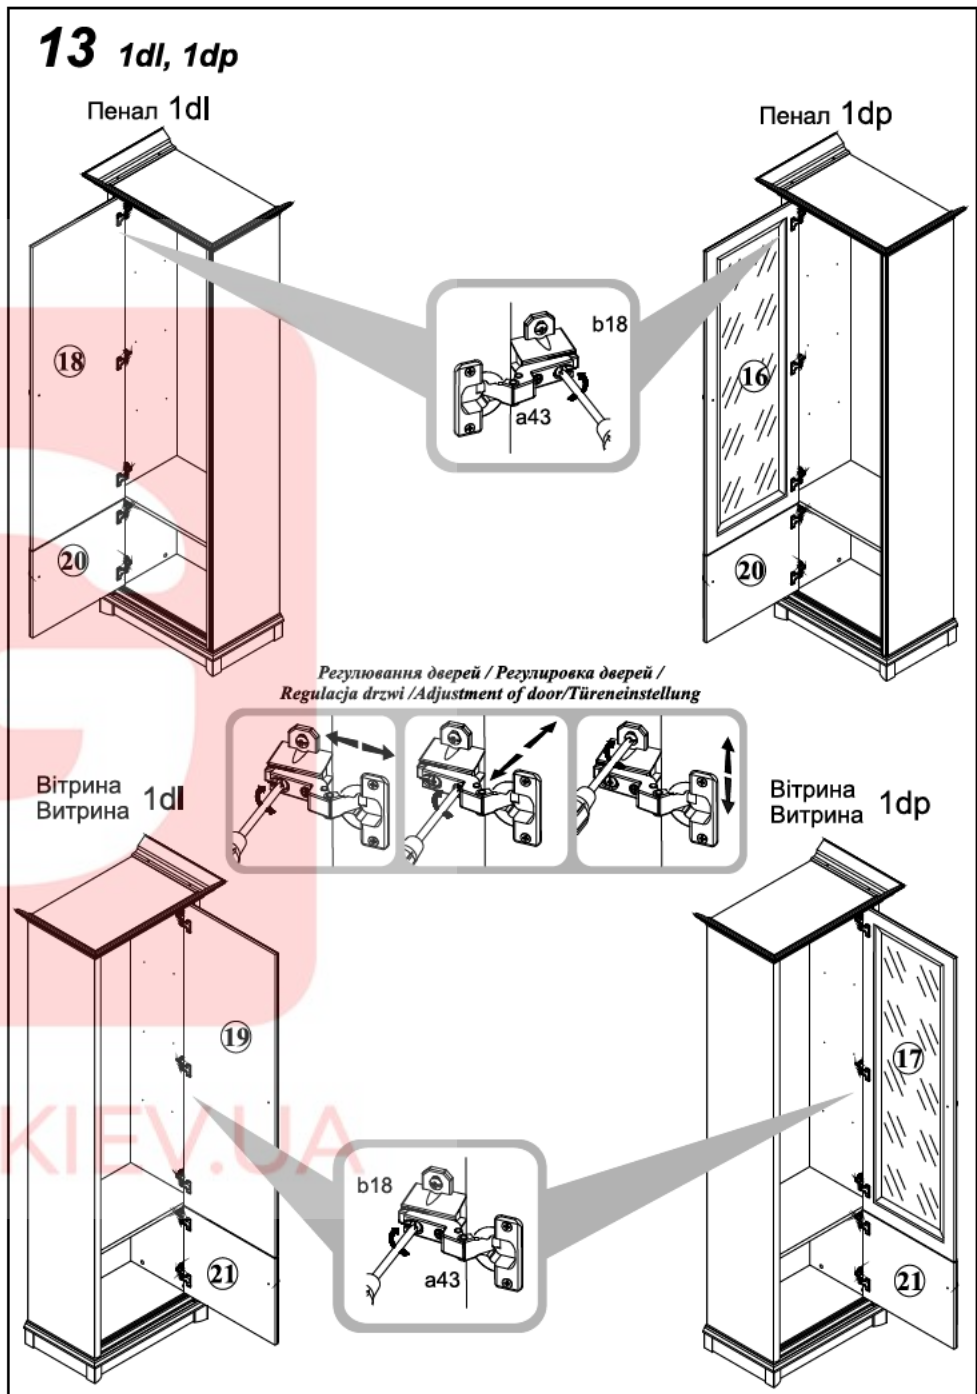

Для монтажу потрібно:
Для монтажа необходимо:
Do montażu potrzebne są:
You need for fitting-up:
Zur Montage werden Sie
brauchen:

Символ елемента Symbol elementu Element symbol Elementeszeichen	Розміри Wymiary Measurements Ausmaß	Код Code Code Kode	Пакет Paczka Package Paket	Символ елемента Symbol elementu Element symbol Elementeszeichen	Розміри Wymiary Measurements Ausmaß	Код Code Code Kode	Пакет Paczka Package Paket
1	1870x363	KT1-107-01	1/4	12	1868	LH-1868	1/4
2	1870x363	KT1-108-01	1/4	13	427,5x95,5	KT1-574	2/4
3	612x380	KT1-203-01	2/4	14	701x95,5	KT1-576	2/4
4	586x370	KT1-210-01	2/4	15	427,5x95,5	KT1-575	2/4
5	536x332	KT1-339	2/4	16	1416x495	KT1-004	3/4
6	536x322	KT1-305	2/4	17	1416x495	KT1-010	3/4
7	500x65	KT1-402	2/4	18	1416x495	KT1-011A	3/4
8	288x65	KT1-403	2/4	19	1416x495	KT1-012A	3/4
9	70x54	KT1-571-01	2/4	20	403x495	KT1-002	4/4
10	500x40	KT1-572	2/4	21	403x495	KT1-003	4/4
11	1900x282	KT1-940	1/4