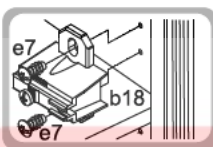

Для монтажу потрібно:  
 Для монтажа необходимо:  
 Do montażu potrzebne są:  
 You need for fitting-up:  
 Zur Montage werden Sie  
 brauchen:

Символ елемента Symbol elementu Element symbol Elementeszeichen	Розміри Wymiary Measurements Ausmaß	Код Code Code Kode	Пакет Paczka Package Paket	Символ елемента Symbol elementu Element symbol Elementeszeichen	Розміри Wymiary Measurements Ausmaß	Код Code Code Kode	Пакет Paczka Package Paket
1	1870x363	KT1-107-01	1/4	12	1868	LH-1868	1/4
2	1870x363	KT1-108-01	1/4	13	427,5x95,5	KT1-574	2/4
3	612x380	KT1-203-01	2/4	14	701x95,5	KT1-576	2/4
4	586x370	KT1-210-01	2/4	15	427,5x95,5	KT1-575	2/4
5	536x332	KT1-339	2/4	16	1416x495	KT1-004	3/4
6	536x322	KT1-305	2/4	17	1416x495	KT1-010	3/4
7	500x65	KT1-402	2/4	18	1416x495	KT1-011A	3/4
8	288x65	KT1-403	2/4	19	1416x495	KT1-012A	3/4
9	70x54	KT1-571-01	2/4	20	403x495	KT1-002	4/4
10	500x40	KT1-572	2/4	21	403x495	KT1-003	4/4
11	1900x282	KT1-940	1/4				

# 11 1dl, 1dp

Пенал 1dl

Вітрина 1dl  
Витрина 1dl

Пенал 1dp

Вітрина 1dp  
Витрина 1dp