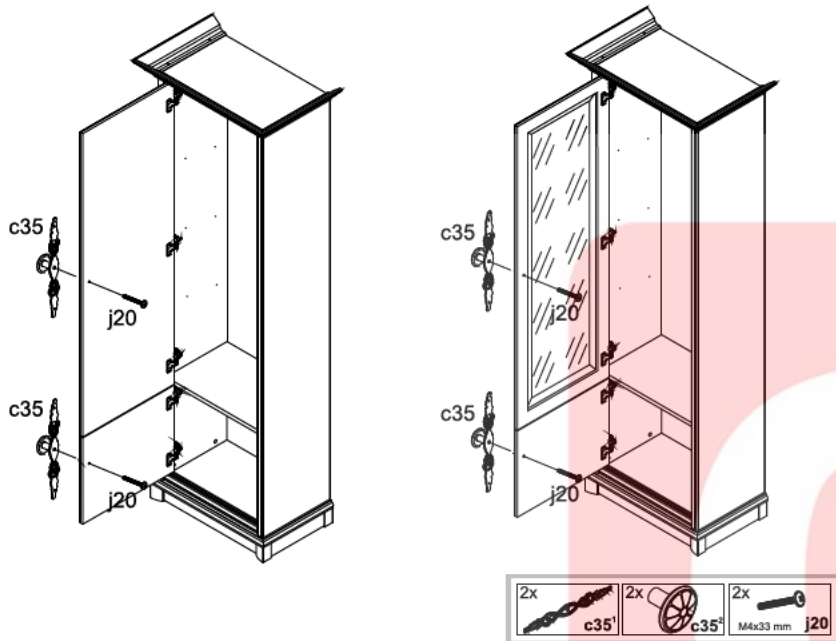

**14** 1dl, 1dp

**15** 1dl, 1dp

ІНСТРУКЦІЯ МОНТАЖУ | ИНСТРУКЦИЯ МОНТАЖА

# Система СОНАТА

**Пенал - 1dl, 1dp**  
**Вітрина / Витрина - 1dl, 1dp**

ГАБАРИТНІ РОЗМІРИ: ширина 70 см; висота 204,5 см; глибина 43 см  
ГАБАРИТНЫЕ РАЗМЕРЫ: ширина 70 см; высота 204,5 см; глубина 43 см