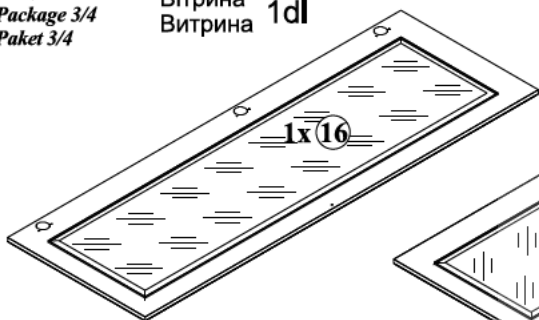

**СТРІЧКА БЕЗПЕКИ**  
**ПРЕДОУПРЕЖДУВАЮЧА ПЛІТКА / BÄHMEN SICHVERBODENDE**  
**THE ANTI-DROPPLE DEVICE / DAS NIEBERHANGBAND**

Сторона клеїть на поверхню, що виступає над поверхню полиці.  
 Die Klebefläche ist an der Oberseite der Kante der Schelfe anzubringen.  
 The adhesive strip is attached to the top side of the shelf edge.

Важливо!  
 Important!  
 Wichtig!

1x  
  
φ3,5x16 mm  
p38

1x  
  
n26<sup>1</sup>

Пакет 3/4  
 Paczka 3/4  
 Package 3/4  
 Paket 3/4

Вітрина 1dl  
 Витрина 1dl

1x 16

Вітрина 1dp  
 Витрина 1dp

1x 17