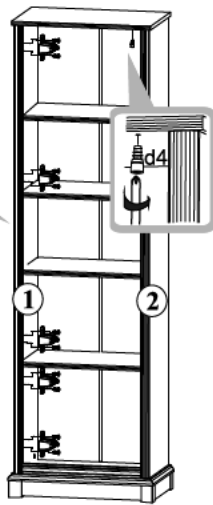

Для монтажу потрібно:  
 Для монтажа необходимо:  
 Do montażu potrzebne są:  
 You need for fitting-up:  
 Zur Montage werden Sie  
 brauchen:

Символ елемента Symbol elementu Element symbol Elementeszeichen	Розміри Wymiary Measurements Ausmaß	Код Code Code Kode	Пакет Paczka Package Paket	Символ елемента Symbol elementu Element symbol Elementeszeichen	Розміри Wymiary Measurements Ausmaß	Код Code Code Kode	Пакет Paczka Package Paket
1	1870x363	KT1-107-01	1/4	12	1868	LH-1868	1/4
2	1870x363	KT1-108-01	1/4	13	427,5x95,5	KT1-574	2/4
3	612x380	KT1-203-01	2/4	14	701x95,5	KT1-576	2/4
4	586x370	KT1-210-01	2/4	15	427,5x95,5	KT1-575	2/4
5	536x332	KT1-339	2/4	16	1416x495	KT1-004	3/4
6	536x322	KT1-305	2/4	17	1416x495	KT1-010	3/4
7	500x65	KT1-402	2/4	18	1416x495	KT1-011A	3/4
8	288x65	KT1-403	2/4	19	1416x495	KT1-012A	3/4
9	70x54	KT1-571-01	2/4	20	403x495	KT1-002	4/4
10	500x40	KT1-572	2/4	21	403x495	KT1-003	4/4
11	1900x282	KT1-940	1/4				

# 11 1dl, 1dp

Пенал 1dl

Вітрина 1dl  
Витрина 1dl

Пенал 1dp

Вітрина 1dp  
Витрина 1dp