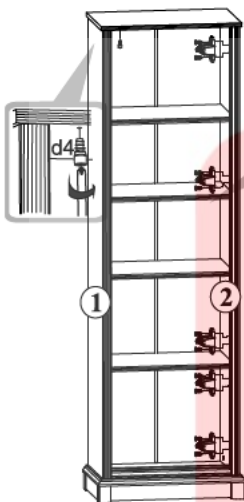

Для монтажу потрібно:  
 Для монтажа необходимо:  
 Do montażu potrzebne są:  
 You need for fitting-up:  
 Zur Montage werden Sie  
 brauchen:

Символ елемента Symbol elementu Element symbol Elementeszeichen	Розміри Wymiary Measurements Ausmaß	Код Code Code Kode	Пакет Paczka Package Paket	Символ елемента Symbol elementu Element symbol Elementeszeichen	Розміри Wymiary Measurements Ausmaß	Код Code Code Kode	Пакет Paczka Package Paket
1	1870x363	KT1-107-01	1/4	12	1868	LH-1868	1/4
2	1870x363	KT1-108-01	1/4	13	427,5x95,5	KT1-574	2/4
3	612x380	KT1-203-01	2/4	14	701x95,5	KT1-576	2/4
4	586x370	KT1-210-01	2/4	15	427,5x95,5	KT1-575	2/4
5	536x332	KT1-339	2/4	16	1416x495	KT1-004	3/4
6	536x322	KT1-305	2/4	17	1416x495	KT1-010	3/4
7	500x65	KT1-402	2/4	18	1416x495	KT1-011A	3/4
8	288x65	KT1-403	2/4	19	1416x495	KT1-012A	3/4
9	70x54	KT1-571-01	2/4	20	403x495	KT1-002	4/4
10	500x40	KT1-572	2/4	21	403x495	KT1-003	4/4
11	1900x282	KT1-940	1/4				

# 11 1dl, 1dp

Пенал 1dl

Вітрина 1dl  
Витрина 1dl

Пенал 1dp

Вітрина 1dp  
Витрина 1dp