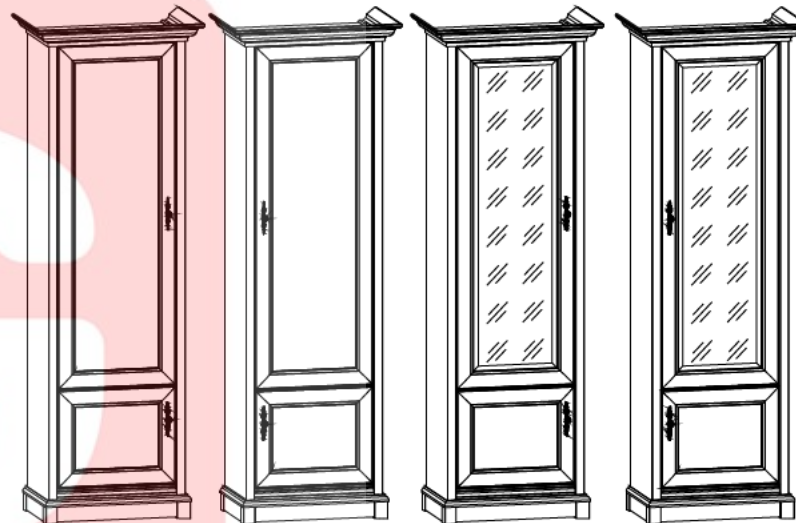

**14** 1dl, 1dp

**15** 1dl, 1dp

ІНСТРУКЦІЯ МОНТАЖУ | ИНСТРУКЦИЯ МОНТАЖА

# Система СОНАТА

**Пенал - 1dl, 1dp**  
**Вітрина / Витрина - 1dl, 1dp**

ГАБАРИТНІ РОЗМІРИ: ширина 70 см; висота 204,5 см; глибина 43 см  
ГАБАРИТНЫЕ РАЗМЕРЫ: ширина 70 см; высота 204,5 см; глубина 43 см