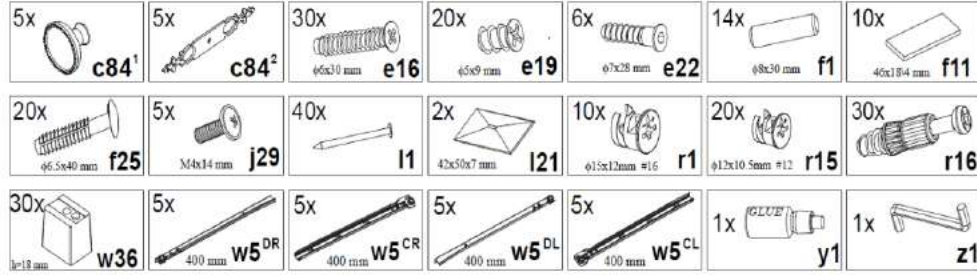

STYLIUS

NKOM 5s

A B C D

1	1172x405	S21-106 A	1/5
2	1172x405	S21-107 A	1/5
3	573x438	S21-210	2/5
4	581x438	S21-211	2/5
5	400x140	S21-501	1/5
6	400x140	S21-502	1/5
7	399x140	S21-506	1/5
8	180x442	S21-2571	4/5
9	180x442	S21-2572	4/5
10	450x40	S21-574	3/5
11	1172x50	S21-577	3/5
12	1198x254	S21-910	1/5
13	410x398	S21-914	1/5
14	1170x14	lh-1170	1/5
15	446x221	S21-012	5/5
16	446x191	S21-016	5/5
17	484x70	S21-416	1/5