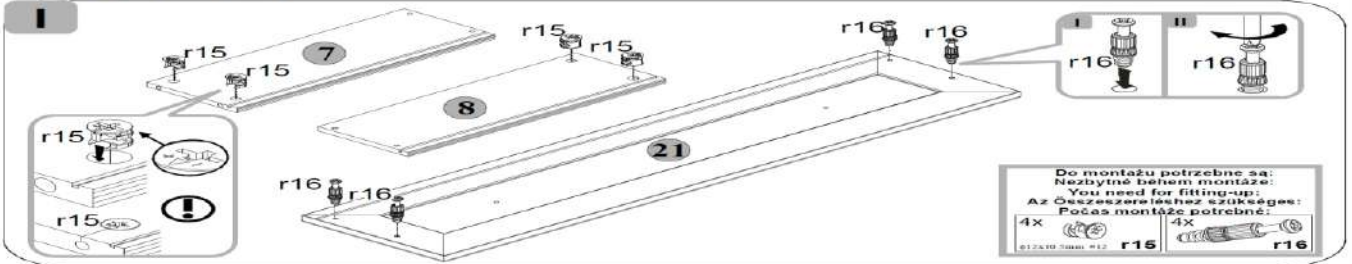

STYLIUS

NREG 2d1s

A	B	C	D
1	1857x328	S21-104	1/7
2	1857x328	S21-105	1/7
3	922x361	S21-212	2/7
4	896x328	S21-213	2/7
5	832x328	S21-307	1/7
6	832x327	S21-308	3/7
7	320x140	S21-504	1/7
8	320x140	S21-505	1/7
9	747x140	S21-510	1/7
10	758x318	S21-911	1/7
11	210x365	S21-2577	5/7
12	210x365	S21-2578	5/7
13	1873x50	S21-573	4/7
14	798x40	S21-581	4/7
15	798x40	S21-572	4/7
16	387x79	S21-1571	4/7
17	387x79	S21-1572	4/7
18	971x79	S21-1575	4/7
19	1884x859	S21-912	1/7
20	1564x396	S21-014	6/7
21	794x221	S21-015	7/7

8 NREG 2d1s

9 NREG 2d1s

10 NREG 2d1s

11 NREG 2d1s

Regulacja drzwi / Seřizování frontálních dílů
Adjustment of door / Az előrészek szabályozása
Nastavenie čiel