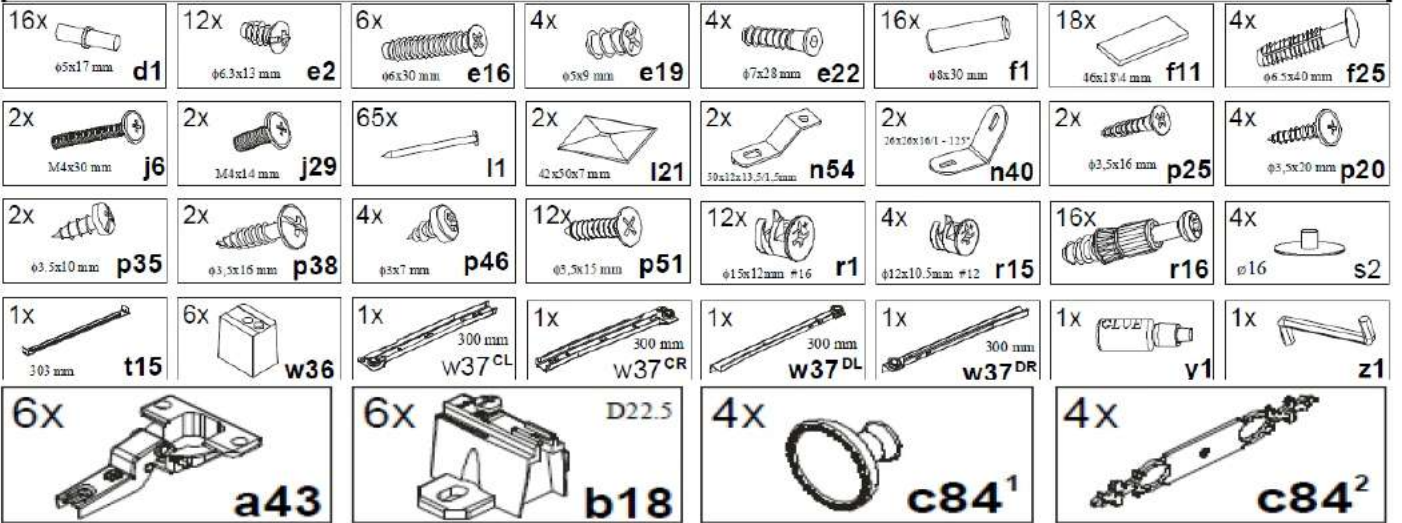

STYLIUS

NREG 2d1s

A	B	C	D
1	1857x328	S21-104	1/7
2	1857x328	S21-105	1/7
3	922x361	S21-212	2/7
4	896x328	S21-213	2/7
5	832x328	S21-307	1/7
6	832x327	S21-308	3/7
7	320x140	S21-504	1/7
8	320x140	S21-505	1/7
9	747x140	S21-510	1/7
10	758x318	S21-911	1/7
11	210x365	S21-2577	5/7
12	210x365	S21-2578	5/7
13	1873x50	S21-573	4/7
14	798x40	S21-581	4/7
15	798x40	S21-572	4/7
16	387x79	S21-1571	4/7
17	387x79	S21-1572	4/7
18	971x79	S21-1575	4/7
19	1884x859	S21-912	1/7
20	1564x396	S21-014	6/7
21	794x221	S21-015	7/7

8 NREG 2d1s

9 NREG 2d1s

10 NREG 2d1s

11 NREG 2d1s

Regulacja drzwi / Seřizování frontálních dílů
Adjustment of door / Az előrészek szabályozása
Nastavenie čiel