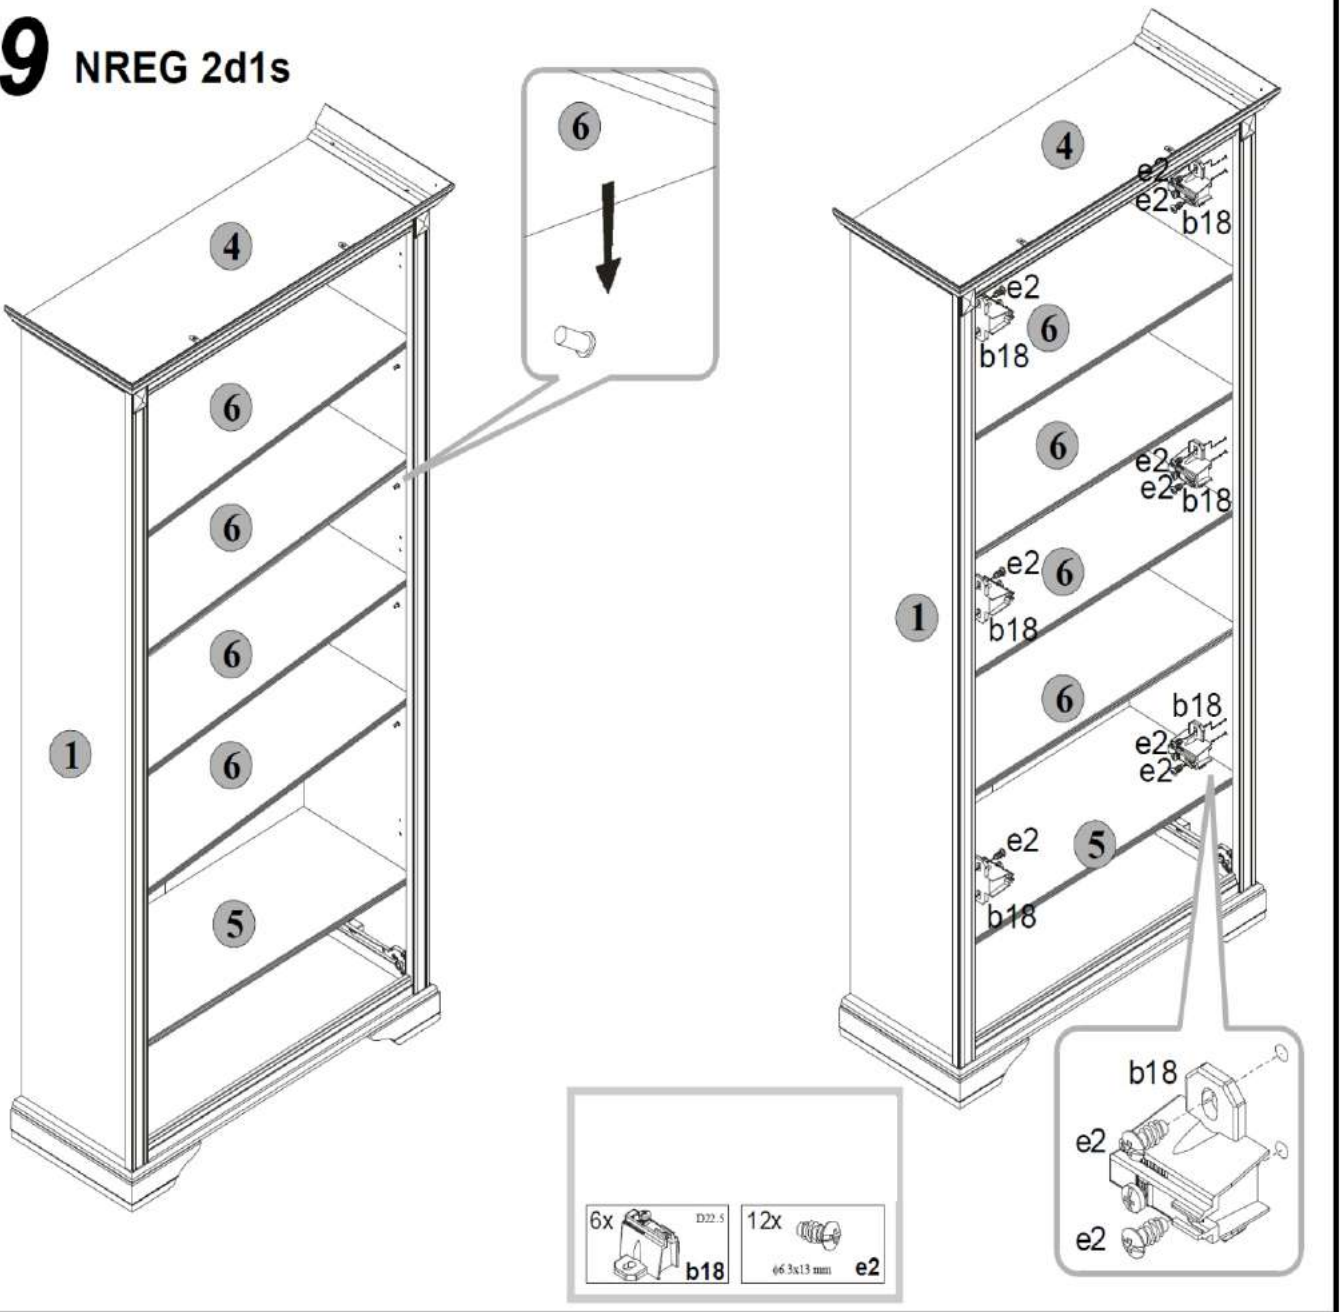

STYLIUS

NREG 2d1s

A	B	C	D
1	1857x328	S21-104	1/7
2	1857x328	S21-105	1/7
3	922x361	S21-212	2/7
4	896x328	S21-213	2/7
5	832x328	S21-307	1/7
6	832x327	S21-308	3/7
7	320x140	S21-504	1/7
8	320x140	S21-505	1/7
9	747x140	S21-510	1/7
10	758x318	S21-911	1/7
11	210x365	S21-2577	5/7
12	210x365	S21-2578	5/7
13	1873x50	S21-573	4/7
14	798x40	S21-581	4/7
15	798x40	S21-572	4/7
16	387x79	S21-1571	4/7
17	387x79	S21-1572	4/7
18	971x79	S21-1575	4/7
19	1884x859	S21-912	1/7
20	1564x396	S21-014	6/7
21	794x221	S21-015	7/7

8 NREG 2d1s

9 NREG 2d1s

10 NREG 2d1s

11 NREG 2d1s

Regulacja drzwi / Seřizování frontálních dílů
Adjustment of door / Az előrészek szabályozása
Nastavenie čiel