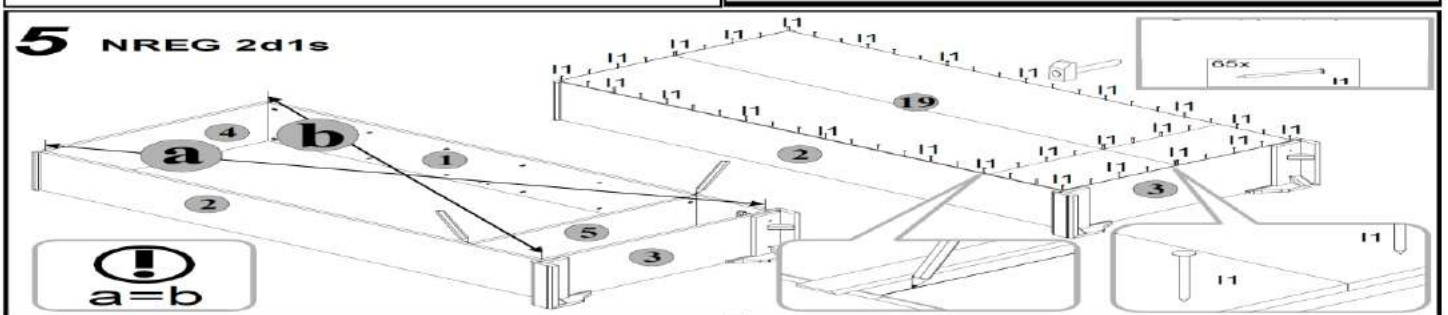

STYLIUS

NREG 2d1s

A	B	C	D
1	1857x328	S21-104	1/7
2	1857x328	S21-105	1/7
3	922x361	S21-212	2/7
4	896x328	S21-213	2/7
5	832x328	S21-307	1/7
6	832x327	S21-308	3/7
7	320x140	S21-504	1/7
8	320x140	S21-505	1/7
9	747x140	S21-510	1/7
10	758x318	S21-911	1/7
11	210x365	S21-2577	5/7
12	210x365	S21-2578	5/7
13	1873x50	S21-573	4/7
14	798x40	S21-581	4/7
15	798x40	S21-572	4/7
16	387x79	S21-1571	4/7
17	387x79	S21-1572	4/7
18	971x79	S21-1575	4/7
19	1884x859	S21-912	1/7
20	1564x396	S21-014	6/7
21	794x221	S21-015	7/7

8 NREG 2d1s

9 NREG 2d1s

10 NREG 2d1s

11 NREG 2d1s

Regulacja drzwi / Seřizování frontálních dílů
Adjustment of door / Az előrészek szabályozása
Nastavenie čiel