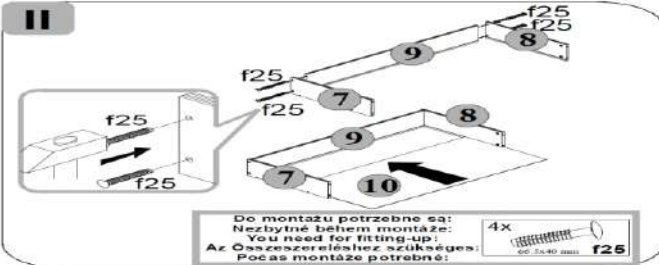

STYLIUS

NREG 2d1s

A	B	C	D
1	1857x328	S21-104	1/7
2	1857x328	S21-105	1/7
3	922x361	S21-212	2/7
4	896x328	S21-213	2/7
5	832x328	S21-307	1/7
6	832x327	S21-308	3/7
7	320x140	S21-504	1/7
8	320x140	S21-505	1/7
9	747x140	S21-510	1/7
10	758x318	S21-911	1/7
11	210x365	S21-2577	5/7
12	210x365	S21-2578	5/7
13	1873x50	S21-573	4/7
14	798x40	S21-581	4/7
15	798x40	S21-572	4/7
16	387x79	S21-1571	4/7
17	387x79	S21-1572	4/7
18	971x79	S21-1575	4/7
19	1884x859	S21-912	1/7
20	1564x396	S21-014	6/7
21	794x221	S21-015	7/7

8 NREG 2d1s

9 NREG 2d1s

10 NREG 2d1s

11 NREG 2d1s

Regulacja drzwi / Seřizování frontálních dílů
Adjustment of door / Az előrészek szabályozása
Nastavenie čiel