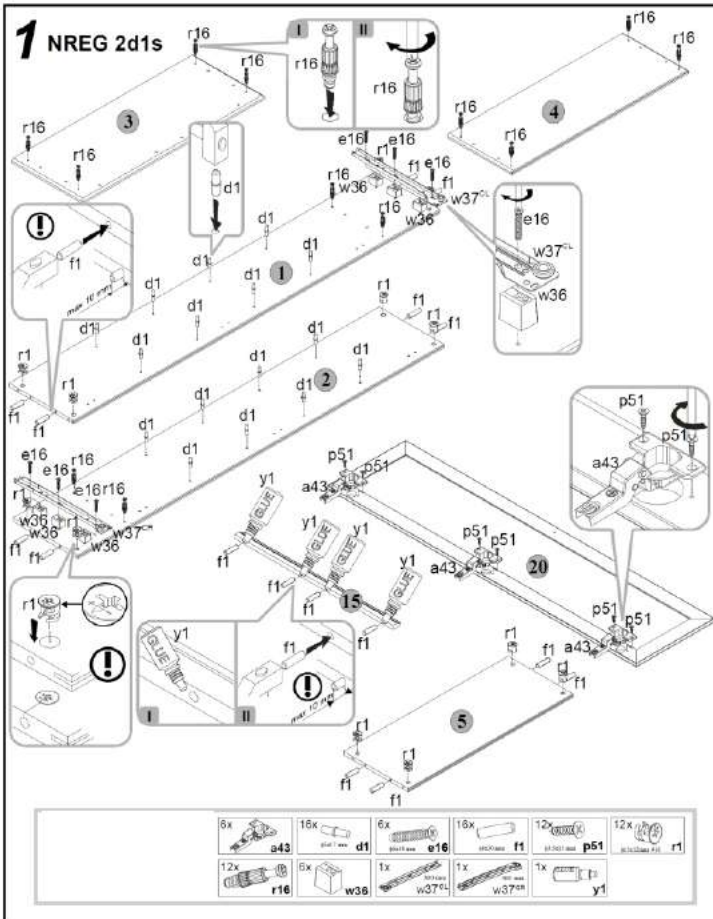

STYLIUS

NREG 2d1s

A	B	C	D
1	1857x328	S21-104	1/7
2	1857x328	S21-105	1/7
3	922x361	S21-212	2/7
4	896x328	S21-213	2/7
5	832x328	S21-307	1/7
6	832x327	S21-308	3/7
7	320x140	S21-504	1/7
8	320x140	S21-505	1/7
9	747x140	S21-510	1/7
10	758x318	S21-911	1/7
11	210x365	S21-2577	5/7
12	210x365	S21-2578	5/7
13	1873x50	S21-573	4/7
14	798x40	S21-581	4/7
15	798x40	S21-572	4/7
16	387x79	S21-1571	4/7
17	387x79	S21-1572	4/7
18	971x79	S21-1575	4/7
19	1884x859	S21-912	1/7
20	1564x396	S21-014	6/7
21	794x221	S21-015	7/7

8 NREG 2d1s

9 NREG 2d1s

10 NREG 2d1s

11 NREG 2d1s

Regulacja drzwi / Seřizování frontálních dílů
Adjustment of door / Az előrészek szabályozása
Nastavenie čiel