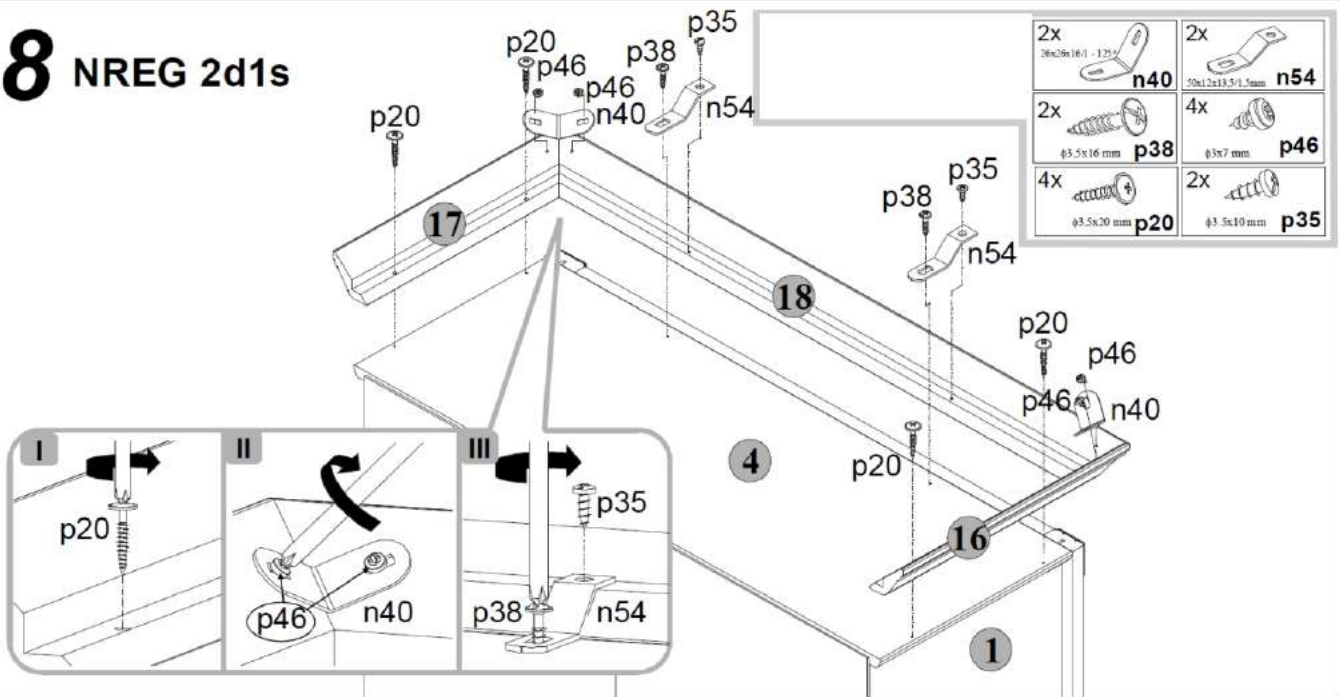

STYLIUS

NREG 2d1s

A	B	C	D
1	1857x328	S21-104	1/7
2	1857x328	S21-105	1/7
3	922x361	S21-212	2/7
4	896x328	S21-213	2/7
5	832x328	S21-307	1/7
6	832x327	S21-308	3/7
7	320x140	S21-504	1/7
8	320x140	S21-505	1/7
9	747x140	S21-510	1/7
10	758x318	S21-911	1/7
11	210x365	S21-2577	5/7
12	210x365	S21-2578	5/7
13	1873x50	S21-573	4/7
14	798x40	S21-581	4/7
15	798x40	S21-572	4/7
16	387x79	S21-1571	4/7
17	387x79	S21-1572	4/7
18	971x79	S21-1575	4/7
19	1884x859	S21-912	1/7
20	1564x396	S21-014	6/7
21	794x221	S21-015	7/7

8 NREG 2d1s

9 NREG 2d1s

10 NREG 2d1s

11 NREG 2d1s

Regulacja drzwi / Seřizování frontálních dílů
Adjustment of door / Az előrészek szabályozása
Nastavenie čiel