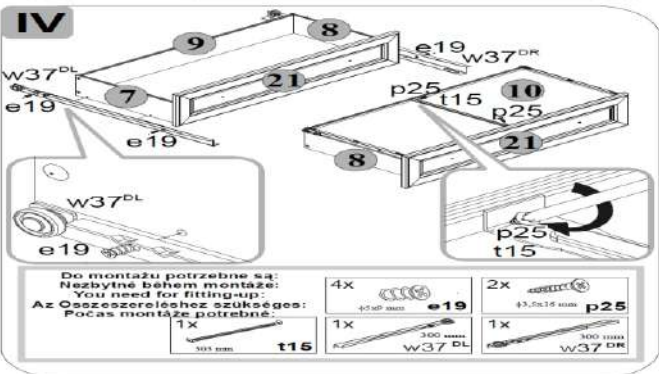

STYLIUS

NREG 2d1s

A	B	C	D
1	1857x328	S21-104	1/7
2	1857x328	S21-105	1/7
3	922x361	S21-212	2/7
4	896x328	S21-213	2/7
5	832x328	S21-307	1/7
6	832x327	S21-308	3/7
7	320x140	S21-504	1/7
8	320x140	S21-505	1/7
9	747x140	S21-510	1/7
10	758x318	S21-911	1/7
11	210x365	S21-2577	5/7
12	210x365	S21-2578	5/7
13	1873x50	S21-573	4/7
14	798x40	S21-581	4/7
15	798x40	S21-572	4/7
16	387x79	S21-1571	4/7
17	387x79	S21-1572	4/7
18	971x79	S21-1575	4/7
19	1884x859	S21-912	1/7
20	1564x396	S21-014	6/7
21	794x221	S21-015	7/7

8 NREG 2d1s

9 NREG 2d1s

10 NREG 2d1s

11 NREG 2d1s

Regulacja drzwi / Seřizování frontálních dílů
Adjustment of door / Az előrészek szabályozása
Nastavenie čiel