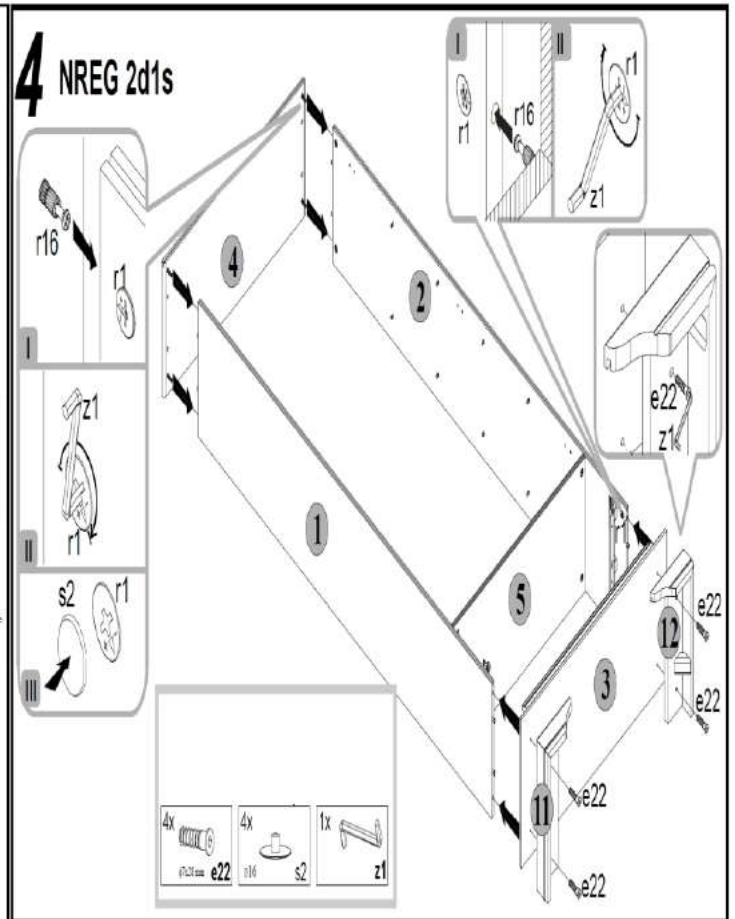

STYLIUS

NREG 2d1s

A	B	C	D
1	1857x328	S21-104	1/7
2	1857x328	S21-105	1/7
3	922x361	S21-212	2/7
4	896x328	S21-213	2/7
5	832x328	S21-307	1/7
6	832x327	S21-308	3/7
7	320x140	S21-504	1/7
8	320x140	S21-505	1/7
9	747x140	S21-510	1/7
10	758x318	S21-911	1/7
11	210x365	S21-2577	5/7
12	210x365	S21-2578	5/7
13	1873x50	S21-573	4/7
14	798x40	S21-581	4/7
15	798x40	S21-572	4/7
16	387x79	S21-1571	4/7
17	387x79	S21-1572	4/7
18	971x79	S21-1575	4/7
19	1884x859	S21-912	1/7
20	1564x396	S21-014	6/7
21	794x221	S21-015	7/7

8 NREG 2d1s

9 NREG 2d1s

10 NREG 2d1s

11 NREG 2d1s

Regulacja drzwi / Seřizování frontálních dílů
Adjustment of door / Az előrészek szabályozása
Nastavenie čiel