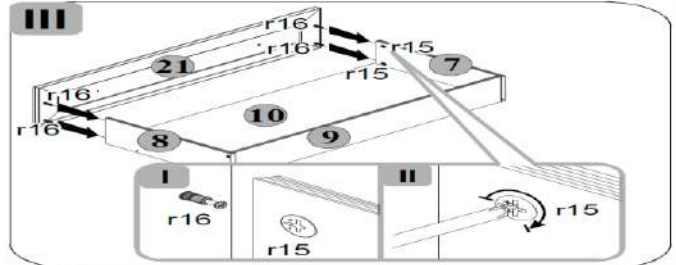

STYLIUS

NREG 2d1s

A	B	C	D
1	1857x328	S21-104	1/7
2	1857x328	S21-105	1/7
3	922x361	S21-212	2/7
4	896x328	S21-213	2/7
5	832x328	S21-307	1/7
6	832x327	S21-308	3/7
7	320x140	S21-504	1/7
8	320x140	S21-505	1/7
9	747x140	S21-510	1/7
10	758x318	S21-911	1/7
11	210x365	S21-2577	5/7
12	210x365	S21-2578	5/7
13	1873x50	S21-573	4/7
14	798x40	S21-581	4/7
15	798x40	S21-572	4/7
16	387x79	S21-1571	4/7
17	387x79	S21-1572	4/7
18	971x79	S21-1575	4/7
19	1884x859	S21-912	1/7
20	1564x396	S21-014	6/7
21	794x221	S21-015	7/7

8 NREG 2d1s

9 NREG 2d1s

10 NREG 2d1s

11 NREG 2d1s

Regulacja drzwi / Seřizování frontálních dílů
Adjustment of door / Az előrészek szabályozása
Nastavenie čiel