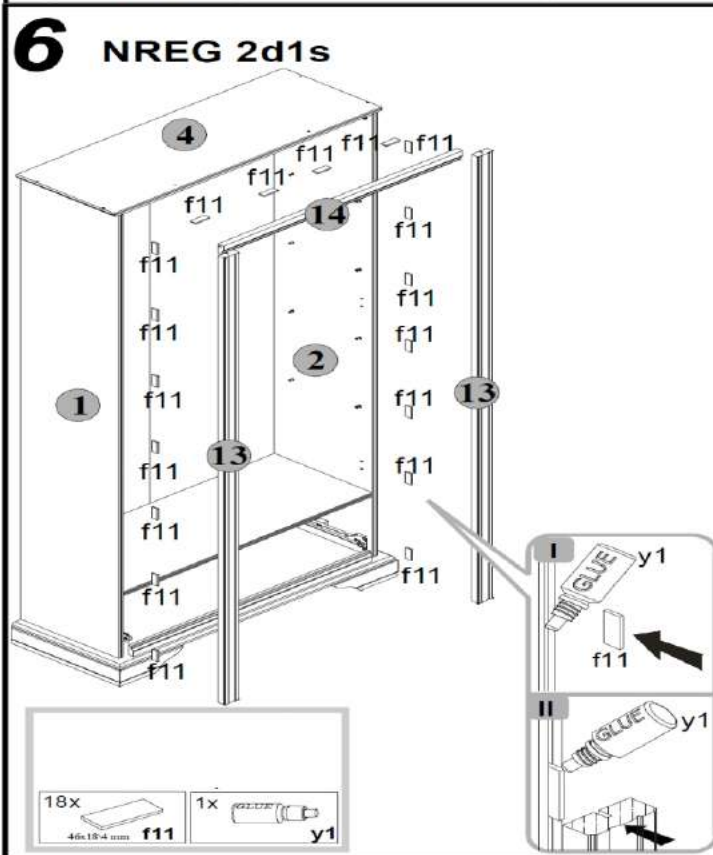

STYLIUS

NREG 2d1s

A	B	C	D
1	1857x328	S21-104	1/7
2	1857x328	S21-105	1/7
3	922x361	S21-212	2/7
4	896x328	S21-213	2/7
5	832x328	S21-307	1/7
6	832x327	S21-308	3/7
7	320x140	S21-504	1/7
8	320x140	S21-505	1/7
9	747x140	S21-510	1/7
10	758x318	S21-911	1/7
11	210x365	S21-2577	5/7
12	210x365	S21-2578	5/7
13	1873x50	S21-573	4/7
14	798x40	S21-581	4/7
15	798x40	S21-572	4/7
16	387x79	S21-1571	4/7
17	387x79	S21-1572	4/7
18	971x79	S21-1575	4/7
19	1884x859	S21-912	1/7
20	1564x396	S21-014	6/7
21	794x221	S21-015	7/7

8 NREG 2d1s

9 NREG 2d1s

10 NREG 2d1s

11 NREG 2d1s

Regulacja drzwi / Seřizování frontálních dílů
Adjustment of door / Az előrészek szabályozása
Nastavenie čiel