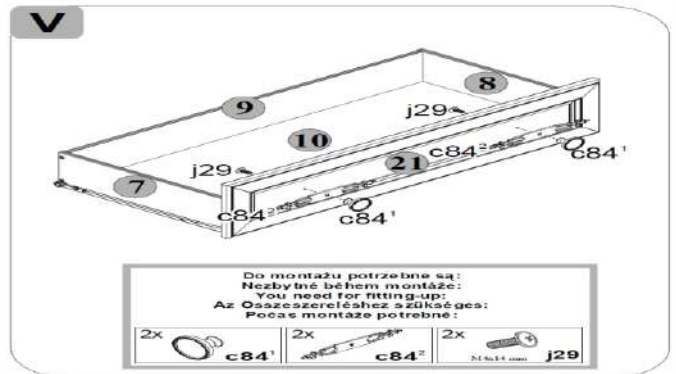

STYLIUS

NREG 2d1s

A	B	C	D
1	1857x328	S21-104	1/7
2	1857x328	S21-105	1/7
3	922x361	S21-212	2/7
4	896x328	S21-213	2/7
5	832x328	S21-307	1/7
6	832x327	S21-308	3/7
7	320x140	S21-504	1/7
8	320x140	S21-505	1/7
9	747x140	S21-510	1/7
10	758x318	S21-911	1/7
11	210x365	S21-2577	5/7
12	210x365	S21-2578	5/7
13	1873x50	S21-573	4/7
14	798x40	S21-581	4/7
15	798x40	S21-572	4/7
16	387x79	S21-1571	4/7
17	387x79	S21-1572	4/7
18	971x79	S21-1575	4/7
19	1884x859	S21-912	1/7
20	1564x396	S21-014	6/7
21	794x221	S21-015	7/7

8 NREG 2d1s

9 NREG 2d1s

10 NREG 2d1s

11 NREG 2d1s

Regulacja drzwi / Seřizování frontálních dílů
Adjustment of door / Az előrészek szabályozása
Nastavenie čiel