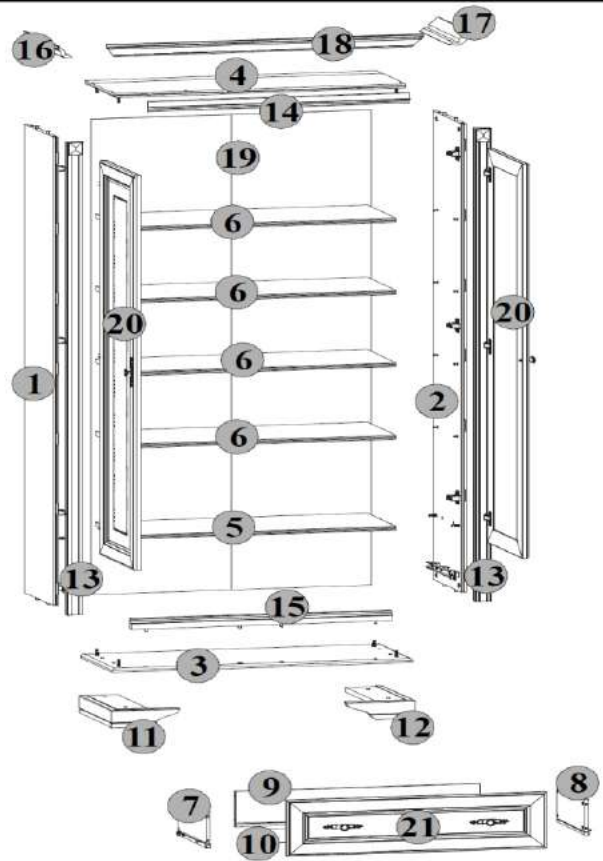

STYLIUS

NREG 2d1s

A	B	C	D
1	1857x328	S21-104	1/7
2	1857x328	S21-105	1/7
3	922x361	S21-212	2/7
4	896x328	S21-213	2/7
5	832x328	S21-307	1/7
6	832x327	S21-308	3/7
7	320x140	S21-504	1/7
8	320x140	S21-505	1/7
9	747x140	S21-510	1/7
10	758x318	S21-911	1/7
11	210x365	S21-2577	5/7
12	210x365	S21-2578	5/7
13	1873x50	S21-573	4/7
14	798x40	S21-581	4/7
15	798x40	S21-572	4/7
16	387x79	S21-1571	4/7
17	387x79	S21-1572	4/7
18	971x79	S21-1575	4/7
19	1884x859	S21-912	1/7
20	1564x396	S21-014	6/7
21	794x221	S21-015	7/7

8 NREG 2d1s

9 NREG 2d1s

10 NREG 2d1s

11 NREG 2d1s

Regulacja drzwi / Seřizování frontálních dílů
Adjustment of door / Az előrészek szabályozása
Nastavenie čiel