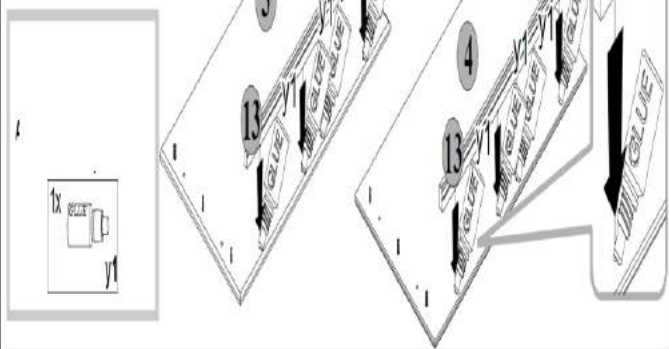

STYLIUS

NRTV 1s

A	B	C	D
1	449x510	S21-148	1/5
2	449x510	S21-149	1/5
3	1022x543	S21-241	2/5
4	1030x543	S21-242	2/5
5	932x510	S21-328	1/5
6	500x140	S21-511	1/5
7	500x140	S21-512	1/5
8	847x140	S21-508	1/5
9	858x498	S21-937	1/5
10	210x547	S21-2594	4/5
11	210x547	S21-2595	4/5
12	449x50	S21-594	3/5
13	898x40	S21-576	3/5
14	485x959	S21-938	1/5
15	894x221	S21-009	5/5

Do montażu potrzebne są:
 Niezbędne běhemontáže:
 You need for fitting-up:
 Az összeszereléshez szükséges:
 Počas montáže potrebne:

2 NRTV 1s

3 NRTV 1s

- | | | | | | | | |
|----------------------------|------------------------------------|------------------------------------|------------------------------------|------------------------------------|-------------------------------|--------------------------|--------------------------|
| 2x