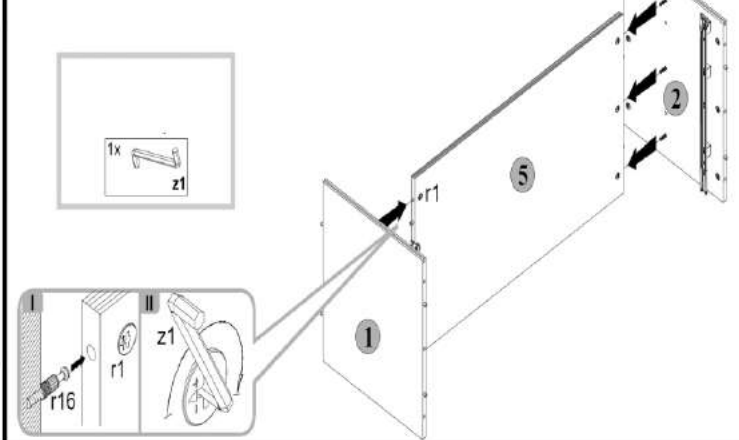

STYLIUS

NRTV 1s

A	B	C	D
1	449x510	S21-148	1/5
2	449x510	S21-149	1/5
3	1022x543	S21-241	2/5
4	1030x543	S21-242	2/5
5	932x510	S21-328	1/5
6	500x140	S21-511	1/5
7	500x140	S21-512	1/5
8	847x140	S21-508	1/5
9	858x498	S21-937	1/5
10	210x547	S21-2594	4/5
11	210x547	S21-2595	4/5
12	449x50	S21-594	3/5
13	898x40	S21-576	3/5
14	485x959	S21-938	1/5
15	894x221	S21-009	5/5

Do montażu potrzebne są:
 Niezbędne běhemontáže:
 You need for fitting-up:
 Az összeszereléshez szükséges:
 Počas montáže potrebne:

2 NRTV 1s

3 NRTV 1s

- | | | | | | | | |
|----------------------------|------------------------------------|------------------------------------|------------------------------------|------------------------------------|-------------------------------|--------------------------|--------------------------|
| 2x