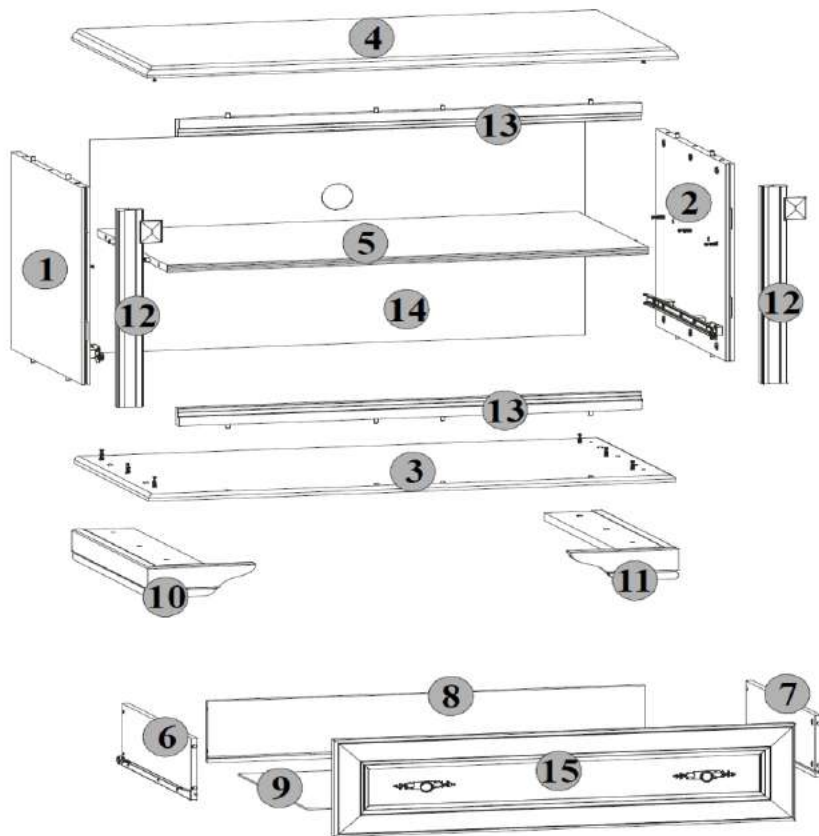

STYLIUS

NRTV 1s

A	B	C	D
1	449x510	S21-148	1/5
2	449x510	S21-149	1/5
3	1022x543	S21-241	2/5
4	1030x543	S21-242	2/5
5	932x510	S21-328	1/5
6	500x140	S21-511	1/5
7	500x140	S21-512	1/5
8	847x140	S21-508	1/5
9	858x498	S21-937	1/5
10	210x547	S21-2594	4/5
11	210x547	S21-2595	4/5
12	449x50	S21-594	3/5
13	898x40	S21-576	3/5
14	485x959	S21-938	1/5
15	894x221	S21-009	5/5

Do montażu potrzebne są:
 Niezbędne běhemontáže:
 You need for fitting-up:
 Az összeszereléshez szükséges:
 Počas montáže potrebne:

2 NRTV 1s

3 NRTV 1s

- | | | | | | | | |
|----------------------------|------------------------------------|------------------------------------|------------------------------------|------------------------------------|-------------------------------|--------------------------|--------------------------|
| 2x

c84 ¹ | 2x

c84 ² | 6x

φ6x30 mm e16 | 6x

φ5x9 mm e19 | 6x

φ7x28 mm e22 | 20x

φ8x30 mm f1 | 4x

46x18.4 mm f11 | 4x

φ6.5x40 mm f25 |
| 2x

M4x14 mm j29 | 40x

l1 | 2x

42x50x7 mm l21 | 2x

φ3.5x16 mm p25 | 18x

φ1.5x12mm #16 r1 | 4x

φ1.2x10.5mm #12 r15 | 22x

r16 | 6x

ø16 s2 |
| 1x