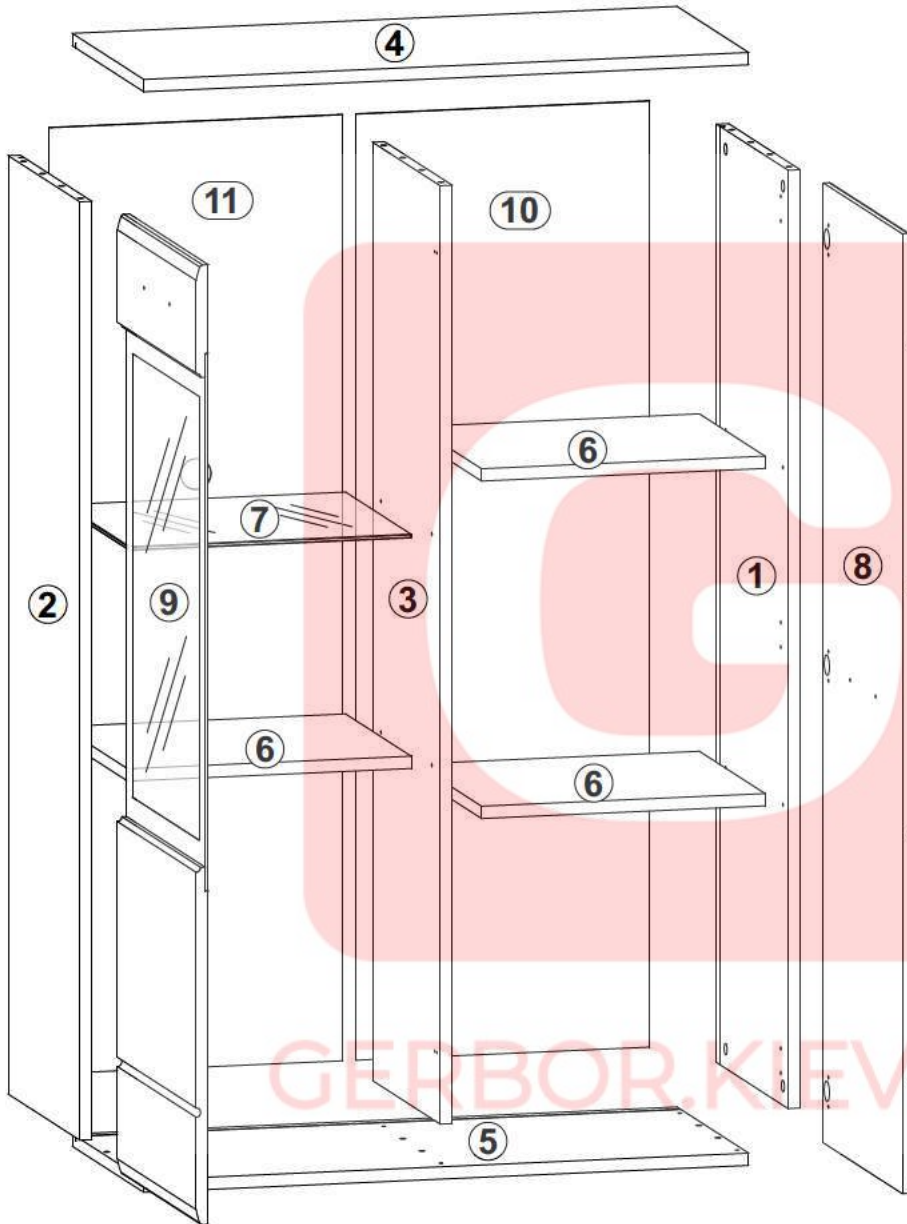

# ВУЩЕР

Вітрина / Витрина - REG1D1Wm/P

A	B	C	D	
1	S154-121	1218	360	1/1
2	S154-133	1218	360	1/1
3	S154-132	1218	340	1/1
4	S154-224	800	360	1/1
5	S154-223	800	360	1/1
6	S154-317	375	330	1/1

A	B	C	D	
7	S154-316-01	374	330	1/1
8	S154-004	396	1246	1/1
9	S154-028	1246	396	1/1
10	S154-925	1228	388	1/1
11	S154-927	1228	388	1/1