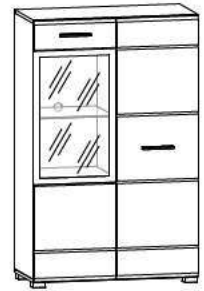

# ВУЩЕР

Вітрина / Витрина - REG1D1Wm/P

A	B	C	D	
1	S154-121	1218	360	1/1
2	S154-133	1218	360	1/1
3	S154-132	1218	340	1/1
4	S154-224	800	360	1/1
5	S154-223	800	360	1/1
6	S154-317	375	330	1/1

A	B	C	D	
7	S154-316-01	374	330	1/1
8	S154-004	396	1246	1/1
9	S154-028	1246	396	1/1
10	S154-925	1228	388	1/1
11	S154-927	1228	388	1/1

3x  a2	3x  a44	3x  b1	3x  b35	2x  c253	12x  d1	4x  d3	12x  f1	5x  k55
25x  l1	12x  l2	1x  m32	1x  m34	1x  n26/1	4x  o21	1x  o43/6	1x  o43/1	
2x  p1	10x  p6	4x  p9	1x  p38	6x  p51	12x  r1	12x  r16	12x  s2	1x  s53
1x  s53								