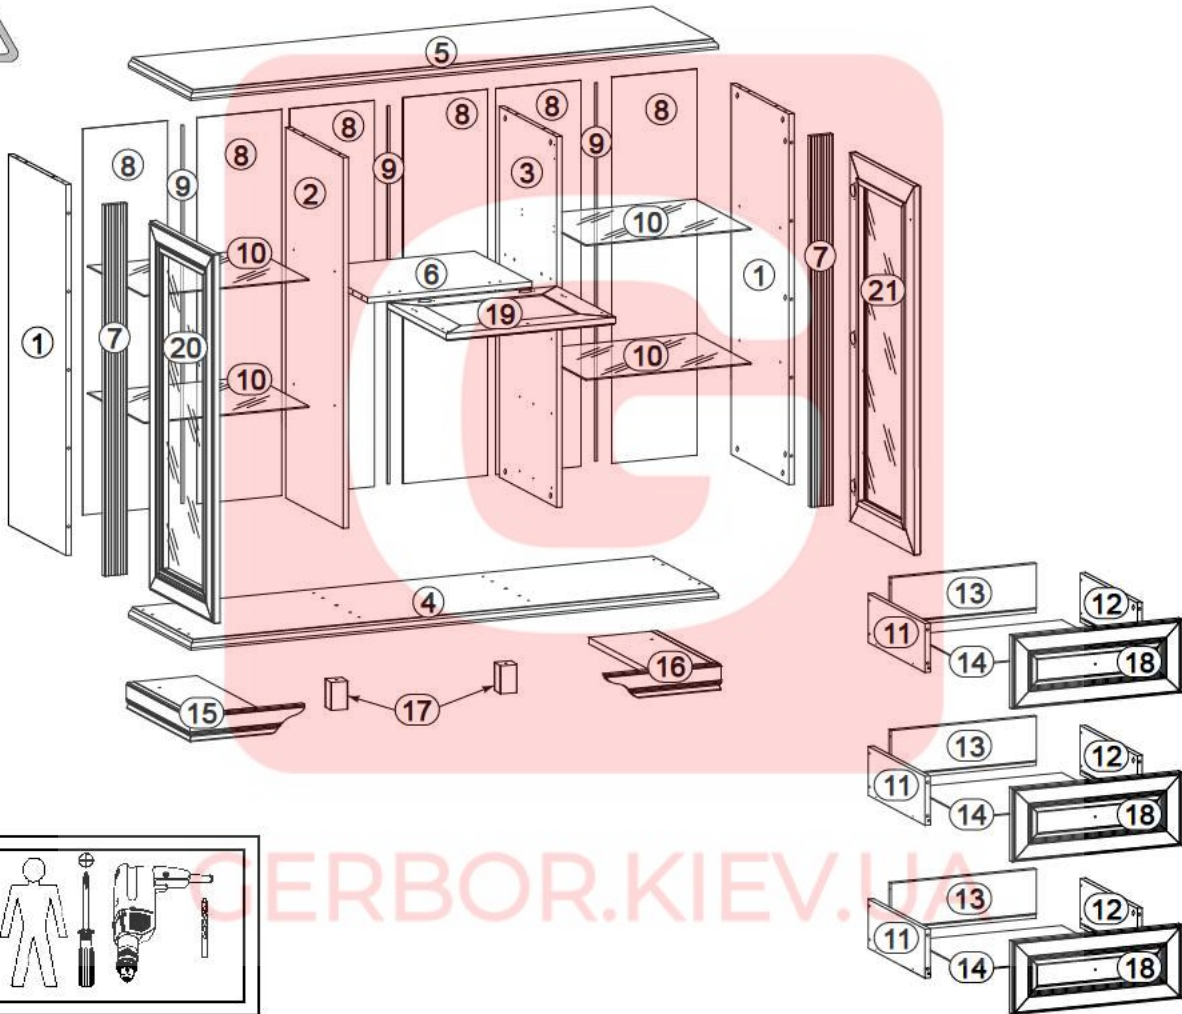

# ВАЙТ

Комод\_2W3S1B

A	B	C	D	A	B	C	D		
1	NT1-143	1060	406	2/5	11	NT1-551-01	400	140	2/5
2	NT1-144-01	1060	406	2/5	12	NT1-552-01	400	140	2/5
3	NT1-145-01	1060	406	2/5	13	NT1-535	440	140	2/5
4	NT1-237	1600	440	1/5	14	NT1-928	399	455	2/5
5	NT1-236	1600	440	1/5	15	NT1-579	446	350	3/5
6	NT1-322	497	406	1/5	16	NT1-580	446	350	3/5
7	NT1-533	1060	68	1/5	17	NT1-590-01	80	80	3/5
8	NT1-926	1104	257	1/5	18	NT1-028	210	512	4/5
9	LH-1059	1059	14	1/5	19	NT1-027	415	512	4/5
10	NT1-325	499	396	2/5	20	NT1-026-01	1054	452	5/5
					21	NT1-030	1054	452	5/5

2x  a44	6x  a99	2x  b19	6x  b43	6x  c409	16x  d3	12x  e2	18x  e3	2x  e8
4x  e22	12x  e32	24x  f1	3x  j6	3x  j59	6x  k1	100x  l1	1x  m1	1x  m1P
2x  n2	2x  n3	1x  n26	6x  n900	6x  p1	12x  p5	4x  p15	4x  p27	1x  p38
8x  p50	16x  p51	12x  p54	38x  r1	38x  r16	30x  s2	3x  w5CL	3x  w5CR	3x  w5DL
3x  w5DR	1x  z1							