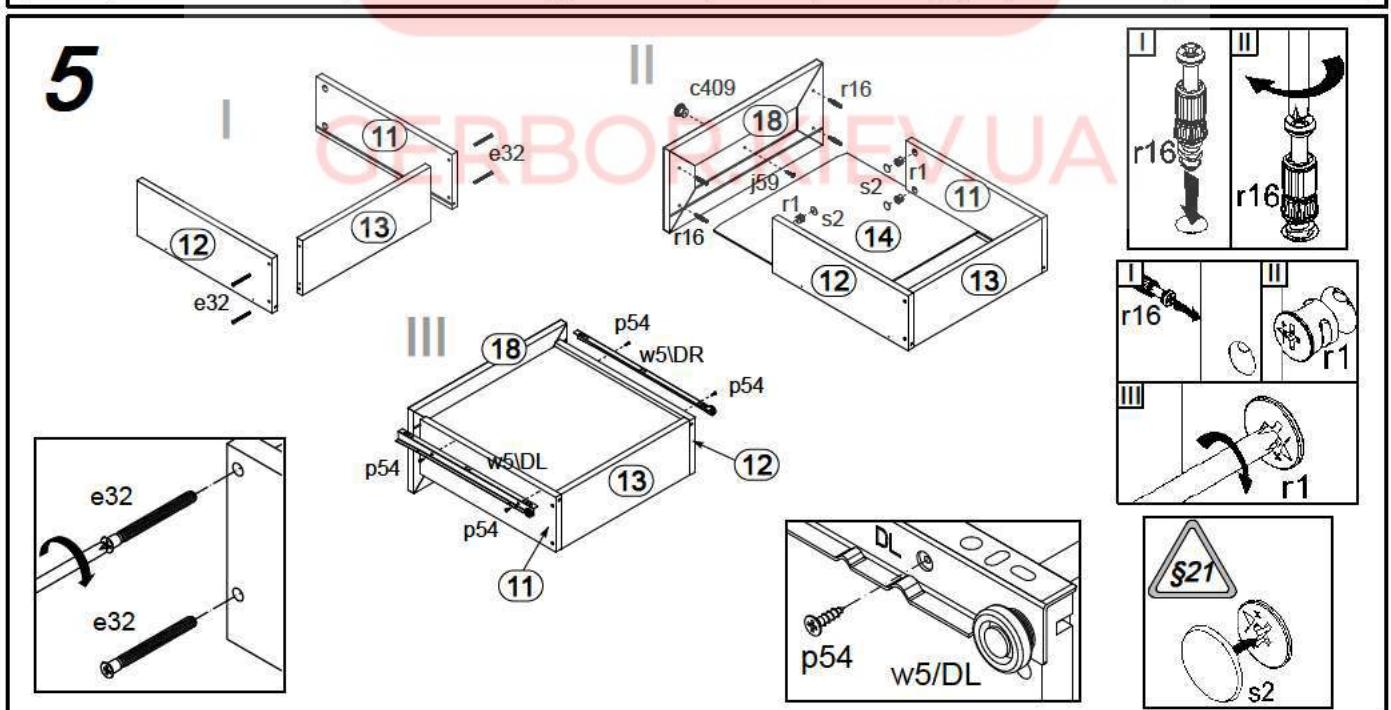

# ВАЙТ

Комод\_2W3S1B

A	B	C	D	A	B	C	D		
1	NT1-143	1060	406	2/5	11	NT1-551-01	400	140	2/5
2	NT1-144-01	1060	406	2/5	12	NT1-552-01	400	140	2/5
3	NT1-145-01	1060	406	2/5	13	NT1-535	440	140	2/5
4	NT1-237	1600	440	1/5	14	NT1-928	399	455	2/5
5	NT1-236	1600	440	1/5	15	NT1-579	446	350	3/5
6	NT1-322	497	406	1/5	16	NT1-580	446	350	3/5
7	NT1-533	1060	68	1/5	17	NT1-590-01	80	80	3/5
8	NT1-926	1104	257	1/5	18	NT1-028	210	512	4/5
9	LH-1059	1059	14	1/5	19	NT1-027	415	512	4/5
10	NT1-325	499	396	2/5	20	NT1-026-01	1054	452	5/5
					21	NT1-030	1054	452	5/5

2x  a44	6x  a99	2x  b19	6x  b43	6x  c409	16x  d3	12x  e2	18x  e3	2x  e8
4x  e22	12x  e32	24x  f1	3x  j6	3x  j59	6x  k1	100x  l1	1x  m1	1x  m1P
2x  n2	2x  n3	1x  n26	6x  n900	6x  p1	12x  p5	4x  p15	4x  p27	1x  p38
8x  p50	16x  p51	12x  p54	38x  r1	38x  r16	30x  s2	3x  w5CL	3x  w5CR	3x  w5DL
3x  w5DR	1x  z1							