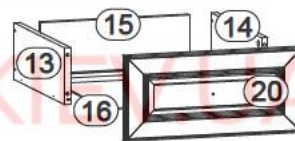

НАЙТ / ВАЙТ

Комод_3D1S

A	B	C	D	
1	NT1-118	800	406	2/4
2	NT1-119	800	406	2/4
3	NT1-120-01	800	406	2/4
4	NT1-121-01	800	406	2/4
5	NT1-209	1600	440	1/4
6	NT1-210	1600	440	1/4
7	NT1-912	1553	440	1/4
8	NT1-913	1553	405	1/4
9	LH-436	436	14	1/4
10	NT1-308	436	404	2/4
11	NT1-311	531	404	2/4

A	B	C	D	
12	NT1-515	800	68	2/4
13	NT1-551-01	400	140	2/4
14	NT1-552-01	400	140	2/4
15	NT1-553	380	140	2/4
16	NT1-903	399	395	2/4
17	NT1-579	446	350	3/4
18	NT1-580	446	350	3/4
19	NT1-590-01	80	80	3/4
20	NT1-004	210	452	4/4
21	NT1-010-01	794	482	4/4
22	NT1-011	581	452	4/4
23	NT1-033	794	482	4/4

2x a68	4x a99	4x b43	2x b33	4x c409	4x φ5x17 mm d1	8x φ6,3x13 mm e2	6x φ6x13 mm e3	2x φ7x60 mm e8
4x φ7x28mm e22	4x φ5x50 mm e32	6x k1	85x l1	28x φ8x30 mm f1	3x M4x30 mm j6	1x M4x18 mm j59	1x n26	4x 42x22 mm n900
8x φ3,5x13 mm p5	1x φ3,5x16 mm p38	12x φ3,5x15 mm p51	4x φ3x12 mm p54	34x φ15x12mm #16 r1	34x 20/9 r16	24x φ16 s2	5x φ5 s4	1x 400 mm w5CL
1x 400 mm w5CR	1x 400 mm w5DL	1x 400 mm w5DR	1x z1					