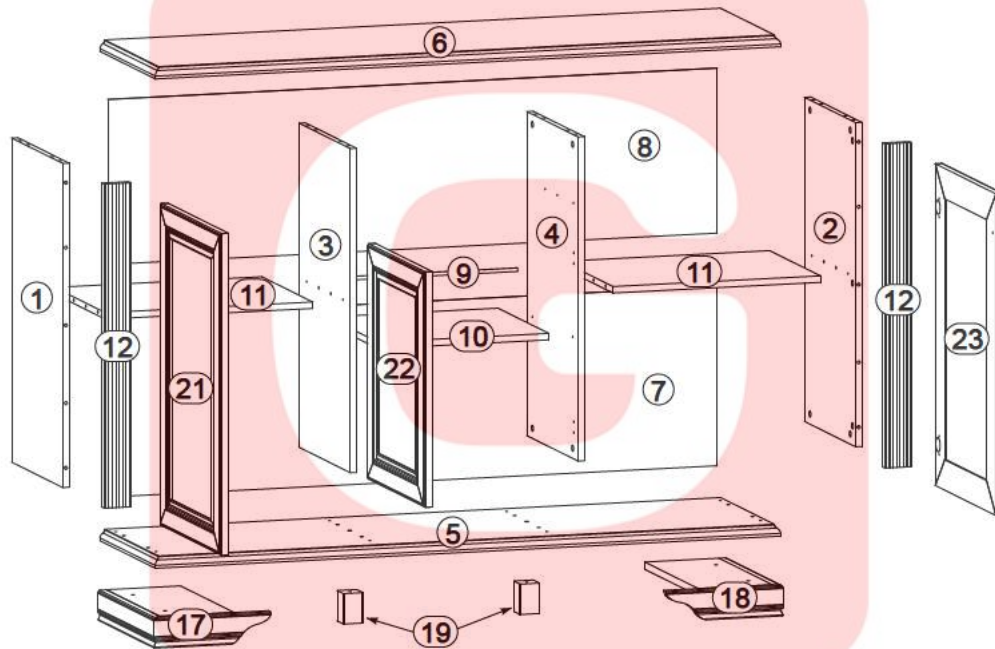

НАЙТ / ВАЙТ

Комод_3D1S

A	B	C	D	
1	NT1-118	800	406	2/4
2	NT1-119	800	406	2/4
3	NT1-120-01	800	406	2/4
4	NT1-121-01	800	406	2/4
5	NT1-209	1600	440	1/4
6	NT1-210	1600	440	1/4
7	NT1-912	1553	440	1/4
8	NT1-913	1553	405	1/4
9	LH-436	436	14	1/4
10	NT1-308	436	404	2/4
11	NT1-311	531	404	2/4

A	B	C	D	
12	NT1-515	800	68	2/4
13	NT1-551-01	400	140	2/4
14	NT1-552-01	400	140	2/4
15	NT1-553	380	140	2/4
16	NT1-903	399	395	2/4
17	NT1-579	446	350	3/4
18	NT1-580	446	350	3/4
19	NT1-590-01	80	80	3/4
20	NT1-004	210	452	4/4
21	NT1-010-01	794	482	4/4
22	NT1-011	581	452	4/4
23	NT1-033	794	482	4/4