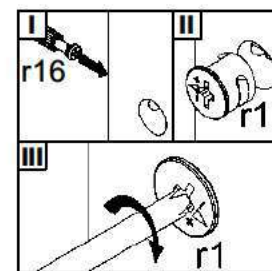

				Пенал 2D	Вітрина/Витрина 1D1W
A	B	C	D	D	D
11	NT1-511	431	102	4/6	4/7
12	NT1-512	431	102	4/6	4/7
13	NT1-513	756	102	4/6	4/7
14	NT1-571	394	180	5/6	5/7
15	NT1-572	394	180	5/6	5/7
16	NT1-005	1211	500	6/6	-
17	NT1-006	792	500	6/6	6/7
18	NT1-007	1211	500	-	7/7
19	NT1-324	606	344	-	2/7

1

2

3

4

5

6

7

Пенал 2D