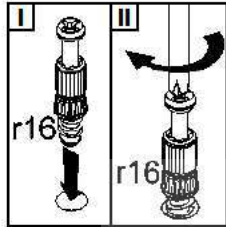

Пенал 2D

Вітрина / Витрина 1D1W

				Пенал 2D	Вітрина/Витрина 1D1W
A	B	C	D	D	D
1	NT1-112	2012	354	1/6	1/7
2	NT1-113	2012	354	1/6	1/7
3	NT1-509	2012	68	1/6	1/7
4	NT1-510	2012	68	1/6	1/7
5	NT1-907	1224	631	3/6	3/7
6	NT1-917	821	631	3/6	3/7
7	NT1-211	677	388	2/6	2/7
8	NT1-212	642	376	2/6	2/7
9	NT1-309	608	354	2/6	2/7
10	NT1-310	608	344	2/6	2/7

				Пенал 2D	Вітрина/Витрина 1D1W
A	B	C	D	D	D
11	NT1-511	431	102	4/6	4/7
12	NT1-512	431	102	4/6	4/7
13	NT1-513	756	102	4/6	4/7
14	NT1-571	394	180	5/6	5/7
15	NT1-572	394	180	5/6	5/7
16	NT1-005	1211	500	6/6	-
17	NT1-006	792	500	6/6	6/7
18	NT1-007	1211	500	-	7/7
19	NT1-324	606	344	-	2/7

5x a99	5x b43	2x c409	10x e2	4x e22	20x f1	2x j6	6x k1	60x l1
1x n26	2x n40	5x n900	10x p5	4x p46	1x p38	7x p39	10x p51	22x r1
22x r16	18x s2	2x s4	1x z1	Пенал_2D 12x d1		Вітрина/Витрина 1D1W 4x d1 8x d3		

1

2

3

4

5

6

7

Пенал 2D