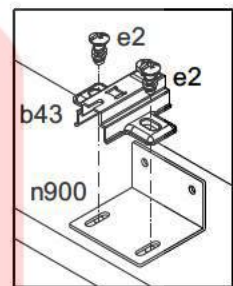

				Пенал 2D	Вітрина/Витрина 1D1W
A	B	C	D	D	D
11	NT1-511	431	102	4/6	4/7
12	NT1-512	431	102	4/6	4/7
13	NT1-513	756	102	4/6	4/7
14	NT1-571	394	180	5/6	5/7
15	NT1-572	394	180	5/6	5/7
16	NT1-005	1211	500	6/6	-
17	NT1-006	792	500	6/6	6/7
18	NT1-007	1211	500	-	7/7
19	NT1-324	606	344	-	2/7

1

2

3

4

5

6

7

Пенал 2D