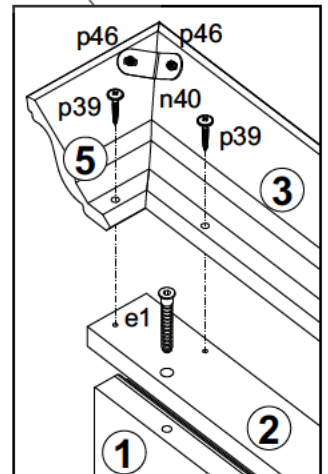

НАЙТ / ВАЙТ

Дзеркало_160 / Зеркало_160

A	B	C		D
1	NT1-037	801	1576	1/2
2	NT1-247	1576	50	2/2
3	NT1-5554	1690	102	2/2
4	NT1-517	105	102	2/2
5	NT1-518	105	102	2/2

2 