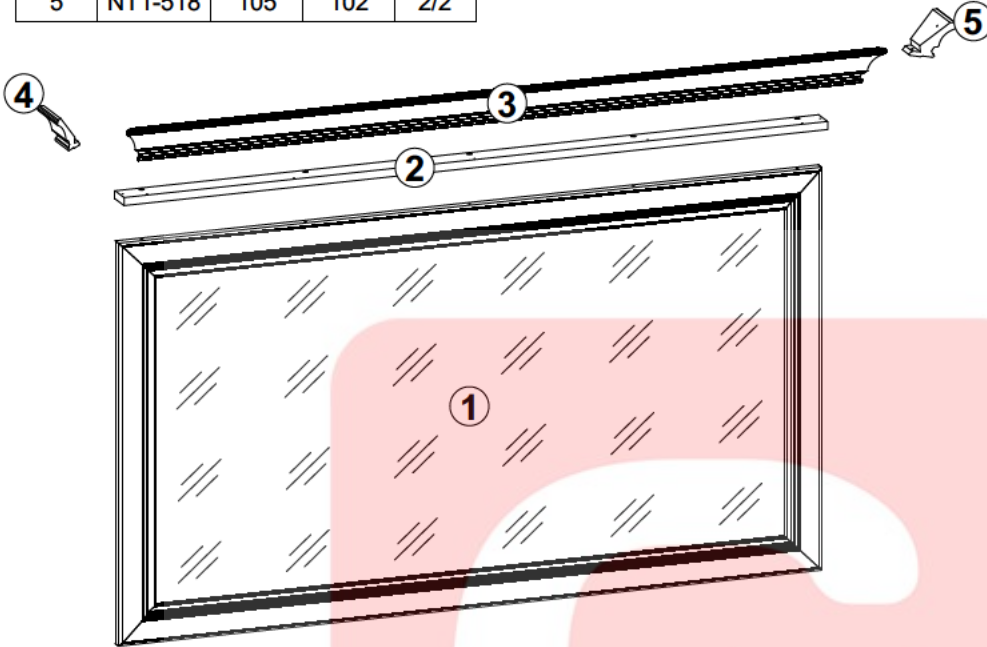

НАЙТ / ВАЙТ

Дзеркало_160 / Зеркало_160

A	B	C		D
1	NT1-037	801	1576	1/2
2	NT1-247	1576	50	2/2
3	NT1-5554	1690	102	2/2
4	NT1-517	105	102	2/2
5	NT1-518	105	102	2/2

2 