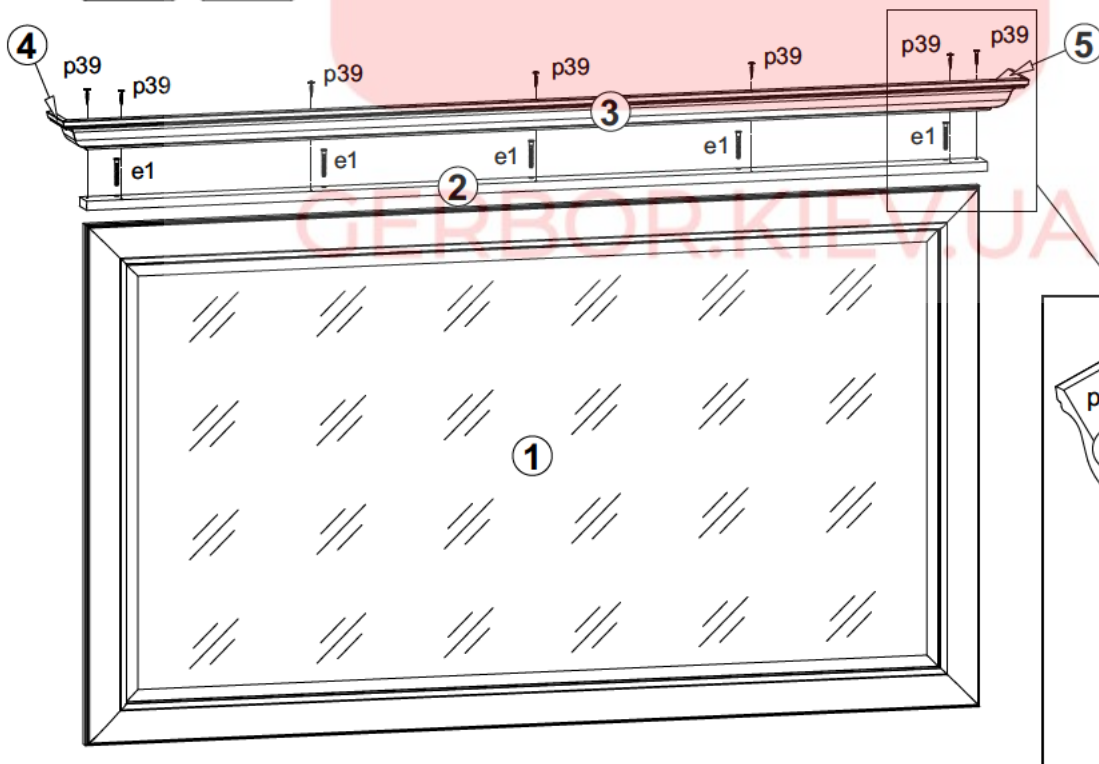

НАЙТ / ВАЙТ

Дзеркало_160 / Зеркало_160

A	B	C		D
1	NT1-037	801	1576	1/2
2	NT1-247	1576	50	2/2
3	NT1-5554	1690	102	2/2
4	NT1-517	105	102	2/2
5	NT1-518	105	102	2/2

2 